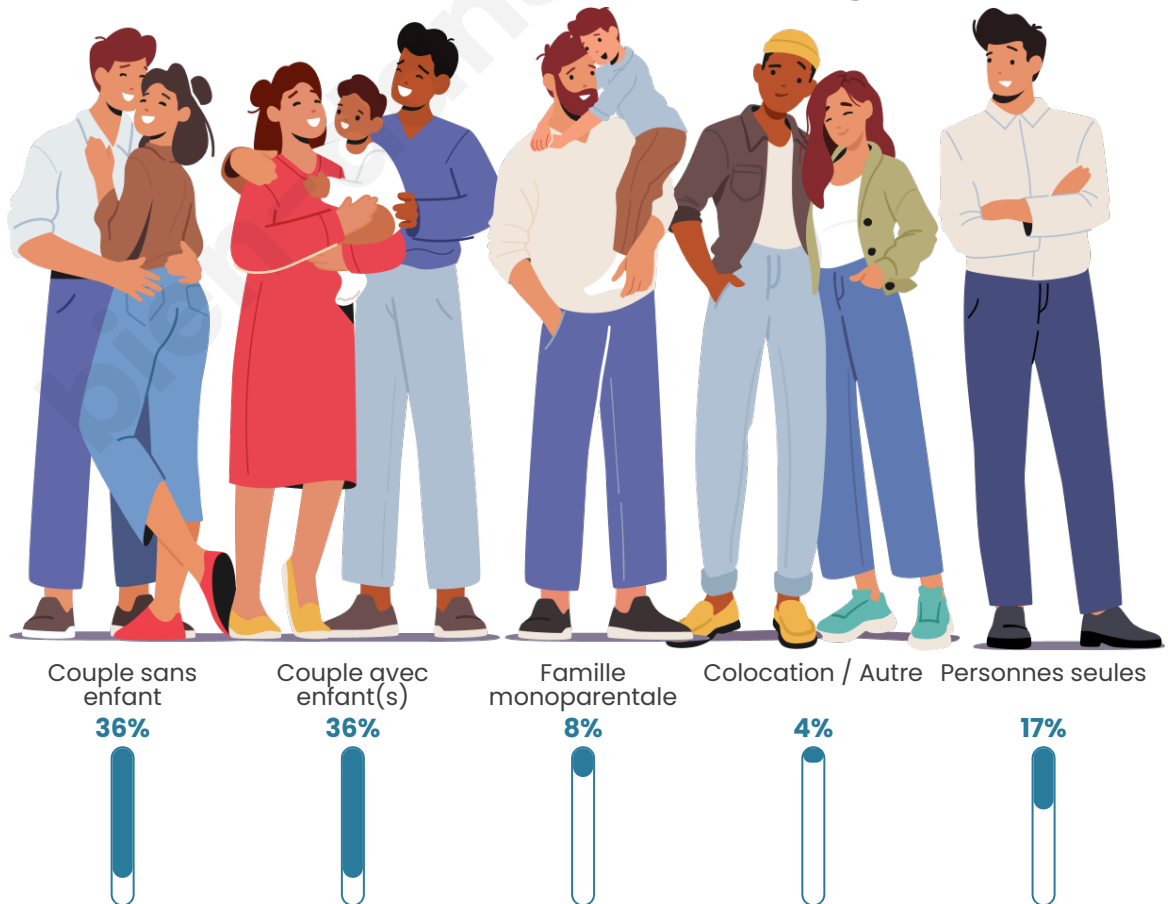

Tranche d'âge

Activité professionnelle

Niveau de diplôme

Composition des ménages

Profils électoraux

Premier tour

	Marine LE PEN	29.52 %
	Emmanuel MACRON	22.95 %
	Jean-Luc MÉLENCHON	17.30 %
	Éric ZEMMOUR	10.54 %
	Yannick JADOT	4.81 %
	Valérie PÉCRESE	3.94 %
	Jean LASSALLE	3.31 %
	Fabien ROUSSEL	2.73 %
	Nicolas DUPONT-AIGNAN	2.50 %
	Anne HIDALGO	1.37 %
	Philippe POUTOU	0.74 %
	Nathalie ARTHAUD	0.28 %