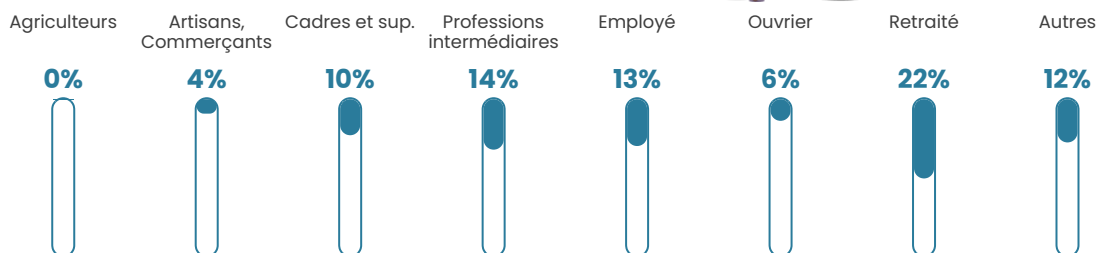

7.7%

Pop densité

388 h/km²

Revenu moyen

26 260 €/an

Evolution du nombre d'habitants

Sources : Institut national de la statistique et des études économiques (insee) selon Les dernières parutions officielles de 2024 portant sur les années 2020, 2021 et 2022.

Tranche d'âge

Activité professionnelle

Niveau de diplôme

Composition des ménages

Profils électoraux

Premier tour

	Marine LE PEN	29.52 %
	Emmanuel MACRON	22.95 %
	Jean-Luc MÉLENCHON	17.30 %
	Éric ZEMMOUR	10.54 %
	Yannick JADOT	4.81 %
	Valérie PÉCRESE	3.94 %
	Jean LASSALLE	3.31 %
	Fabien ROUSSEL	2.73 %
	Nicolas DUPONT-AIGNAN	2.50 %
	Anne HIDALGO	1.37 %
	Philippe POUTOU	0.74 %
	Nathalie ARTHAUD	0.28 %