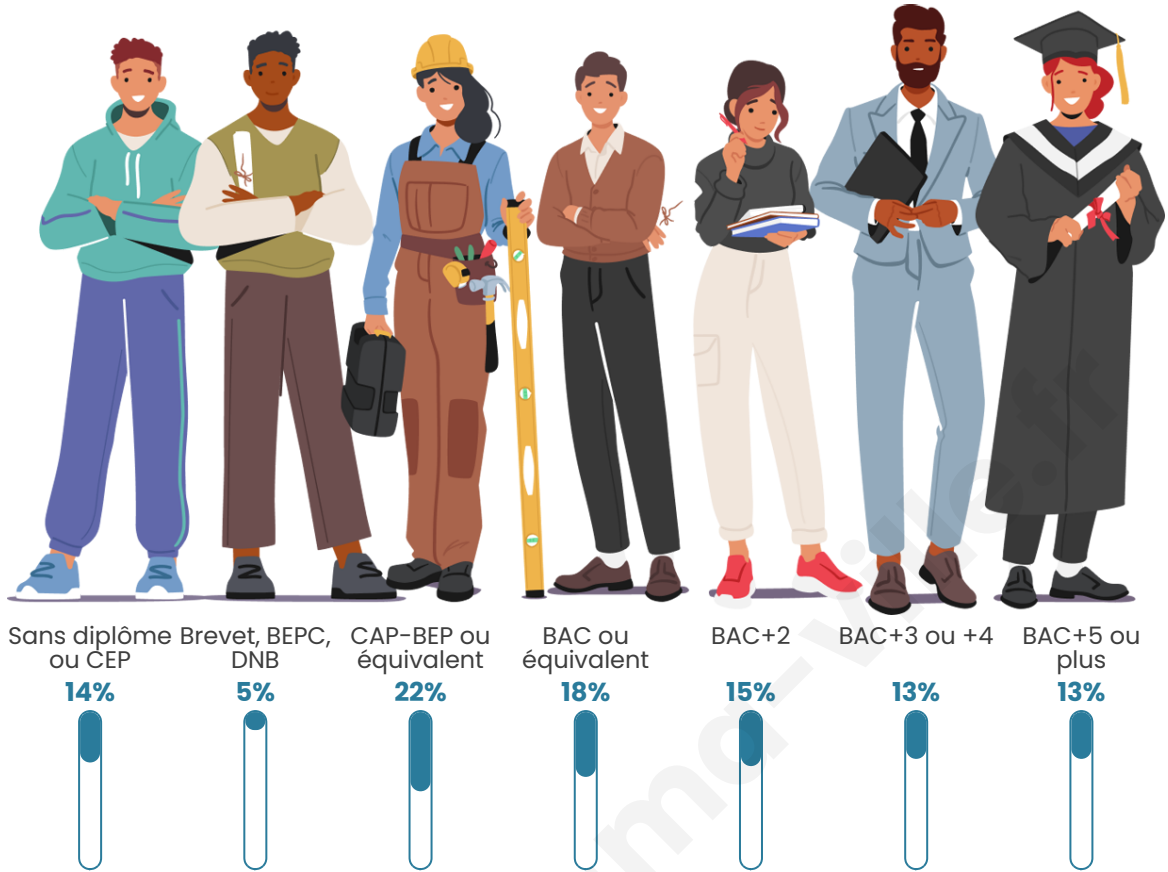

Statistiques sur la population

Nombre d'habitants

8 915

Age moyen

44 ans

Pop active

45.5%

Taux chômage

Tranche d'âge

Activité professionnelle

Niveau de diplôme

Composition des ménages

Profils électoraux

Premier tour

	Marine LE PEN	29.52 %
	Emmanuel MACRON	22.95 %
	Jean-Luc MÉLENCHON	17.30 %
	Éric ZEMMOUR	10.54 %
	Yannick JADOT	4.81 %
	Valérie PÉCRESE	3.94 %
	Jean LASSALLE	3.31 %
	Fabien ROUSSEL	2.73 %
	Nicolas DUPONT-AIGNAN	2.50 %
	Anne HIDALGO	1.37 %
	Philippe POUTOU	0.74 %
	Nathalie ARTHAUD	0.28 %