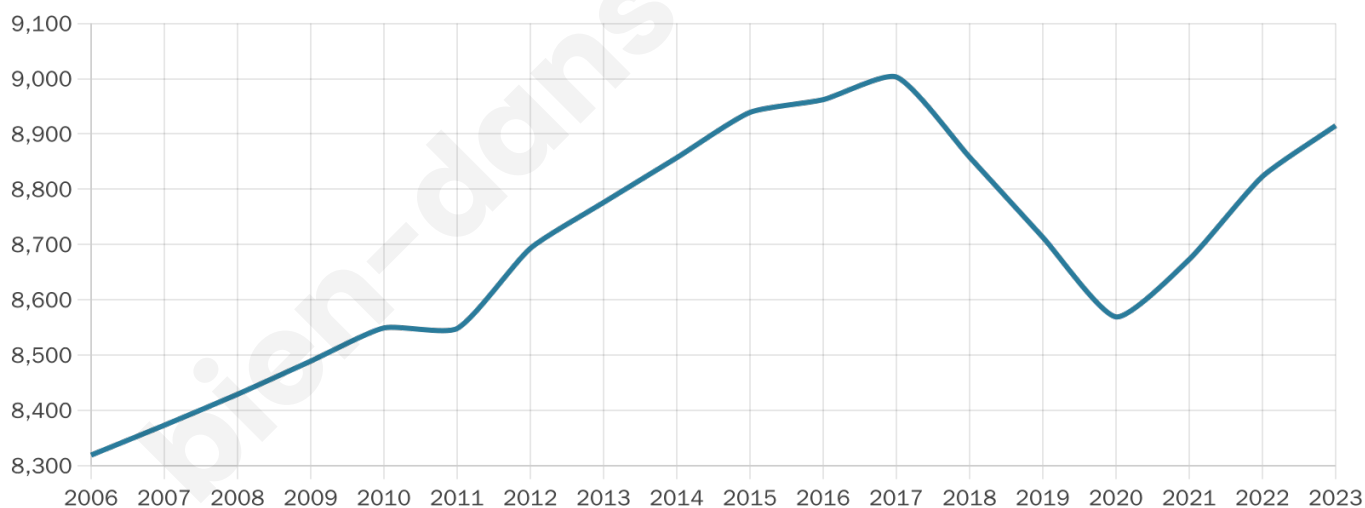

Statistiques sur la population

Nombre d'habitants

8 915

Age moyen

44 ans

Pop active

45.5%

Taux chômage

7.7%

Pop densité

388 h/km²

Revenu moyen

26 260 €/an

Evolution du nombre d'habitants

Sources : Institut national de la statistique et des études économiques (insee) selon Les dernières parutions officielles de 2024 portant sur les années 2020, 2021 et 2022.

Tranche d'âge

Activité professionnelle

Niveau de diplôme

Composition des ménages

Profils électoraux

Premier tour

	Marine LE PEN	29.52 %
	Emmanuel MACRON	22.95 %
	Jean-Luc MÉLENCHON	17.30 %
	Éric ZEMMOUR	10.54 %
	Yannick JADOT	4.81 %
	Valérie PÉCRESE	3.94 %
	Jean LASSALLE	3.31 %
	Fabien ROUSSEL	2.73 %
	Nicolas DUPONT-AIGNAN	2.50 %
	Anne HIDALGO	1.37 %
	Philippe POUTOU	0.74 %
	Nathalie ARTHAUD	0.28 %