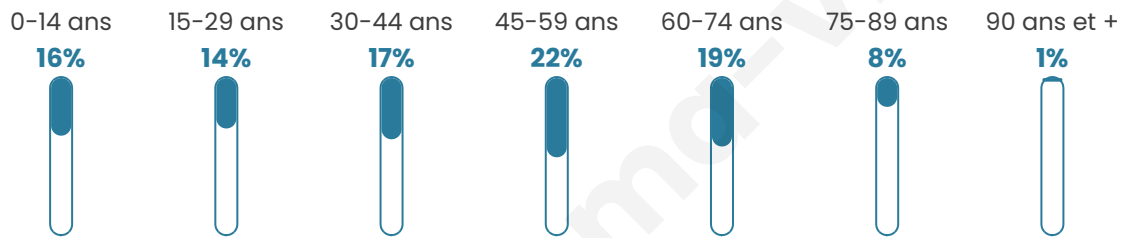

Statistiques sur la population

Nombre d'habitants

8 915

Age moyen

44 ans

Pop active

45.5%

Taux chômage

7.7%

Pop densité

388 h/km²

Revenu moyen

26 260 €/an

Evolution du nombre d'habitants

Sources : Institut national de la statistique et des études économiques (insee) selon Les dernières parutions officielles de 2024 portant sur les années 2020, 2021 et 2022.

Tranche d'âge

Activité professionnelle

Niveau de diplôme

Composition des ménages

Profils électoraux

Premier tour

	Marine LE PEN	29.52 %
	Emmanuel MACRON	22.95 %
	Jean-Luc MÉLENCHON	17.30 %
	Éric ZEMMOUR	10.54 %
	Yannick JADOT	4.81 %
	Valérie PÉCRESE	3.94 %
	Jean LASSALLE	3.31 %
	Fabien ROUSSEL	2.73 %
	Nicolas DUPONT-AIGNAN	2.50 %
	Anne HIDALGO	1.37 %
	Philippe POUTOU	0.74 %
	Nathalie ARTHAUD	0.28 %