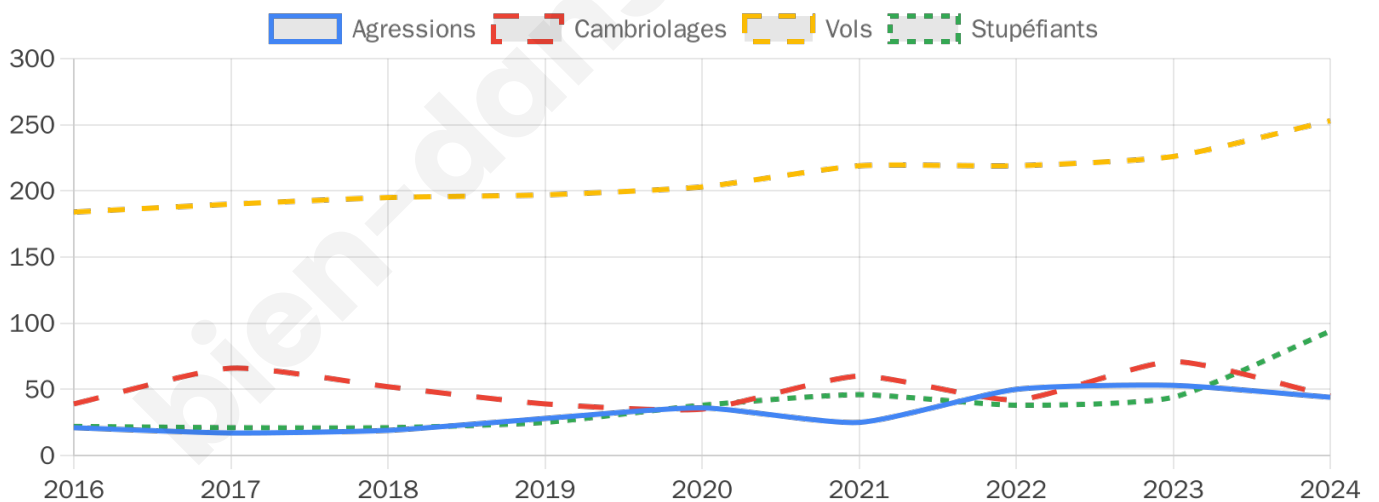

7 346 inscrits

Participation : 78.82%

Votes blancs : 1.52%

Votes nuls : 0.36%

Second tour

	Emmanuel MACRON	46,99 %
	Marine LE PEN	53,01 %

7 351 inscrits

Participation : 77.65%

Votes blancs : 5.89%

Votes nuls : 2.07%

Sécurité

Agressions physiques / sexuelles

44

Cambriolages

45

Vols / dégradations

253

Stupéfiants

94

Evolution du nombre d'infractions

Pour comparer

(en proportion du nombre d'habitants)

Sources : Bases statistiques communale, départementale et régionale de la délinquance enregistrée par la police et la gendarmerie nationales selon les dernières parutions officielles de 2025 portant sur l'année 2024 ([data.gouv](https://data.gouv.fr)).