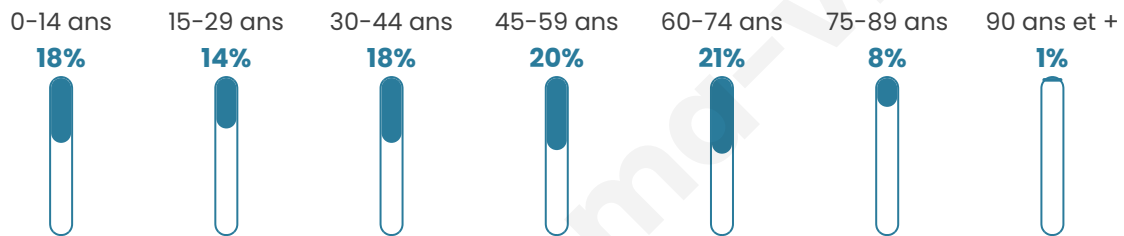

# Statistiques sur la population

Nombre d'habitants

**4 280**

Age moyen

**43 ans**

Pop active

**46.6%**

Taux chômage

**6.8%**

Pop densité

**1 427 h/km<sup>2</sup>**

Revenu moyen

**25 830 €/an**

## Evolution du nombre d'habitants

Sources : Institut national de la statistique et des études économiques (insee) selon Les dernières parutions officielles de 2024 portant sur les années 2020, 2021 et 2022.

## Tranche d'âge