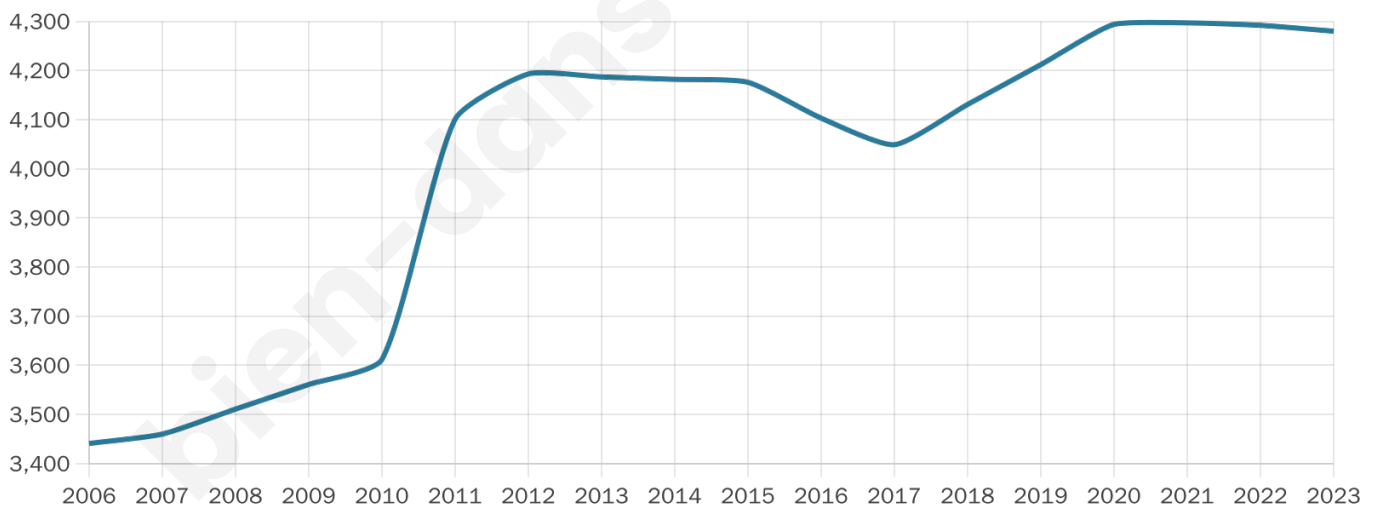

# Statistiques sur la population

Nombre d'habitants

**4 280**

Age moyen

**43 ans**

Pop active

**46.6%**

Taux chômage

**6.8%**

Pop densité

**1 427 h/km<sup>2</sup>**

Revenu moyen

**25 830 €/an**

## Evolution du nombre d'habitants

Sources : Institut national de la statistique et des études économiques (insee) selon Les dernières parutions officielles de 2024 portant sur les années 2020, 2021 et 2022.