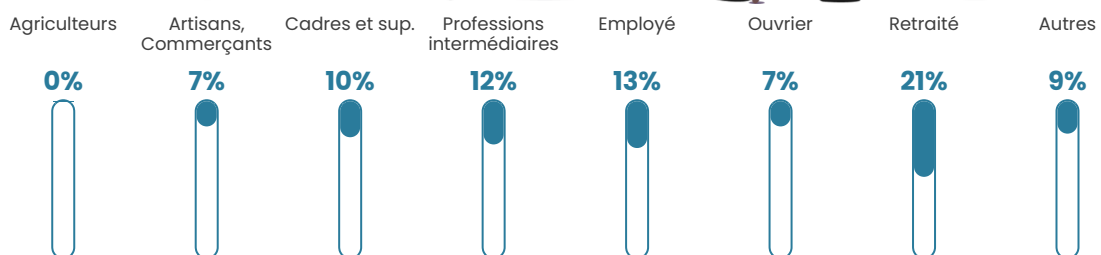

945 h/km²

Revenu moyen

27 510 €/an

Evolution du nombre d'habitants

Sources : Institut national de la statistique et des études économiques (insee) selon Les dernières parutions officielles de 2024 portant sur les années 2020, 2021 et 2022.

Tranche d'âge

Activité professionnelle

Niveau de diplôme

Composition des ménages

Profils électoraux

Premier tour

	Marine LE PEN	30.72 %
	Emmanuel MACRON	26.11 %
	Éric ZEMMOUR	13.78 %
	Jean-Luc MÉLENCHON	11.09 %
	Valérie PÉCRESE	5.22 %
	Yannick JADOT	4.94 %
	Nicolas DUPONT-AIGNAN	2.78 %
	Jean LASSALLE	2.04 %
	Fabien ROUSSEL	1.39 %
	Anne HIDALGO	1.21 %
	Philippe POUTOU	0.53 %
	Nathalie ARTHAUD	0.19 %