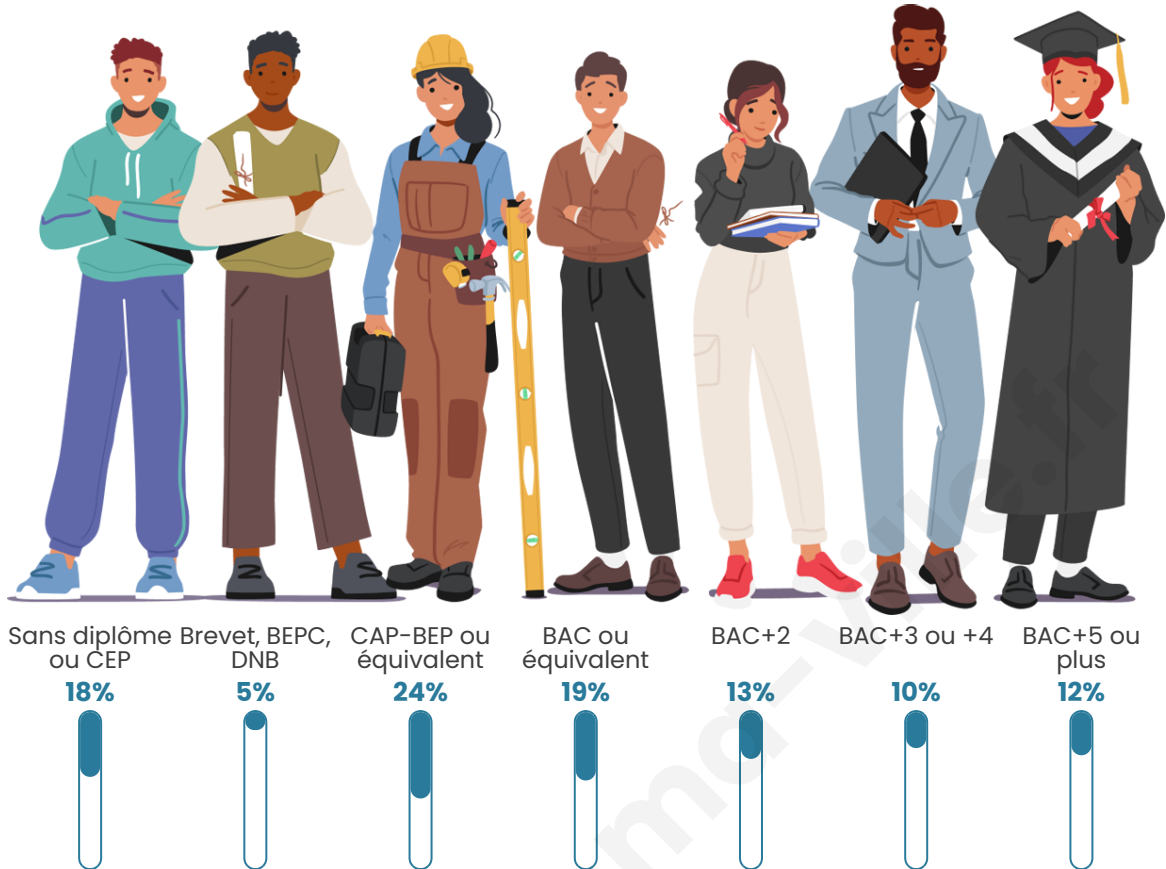

5 669

Age moyen

43 ans

Pop active

47.9%

Taux chômage

8.2%

Pop densité

Tranche d'âge

Activité professionnelle

Niveau de diplôme

Composition des ménages

Profils électoraux

Premier tour

	Marine LE PEN	30.72 %
	Emmanuel MACRON	26.11 %
	Éric ZEMMOUR	13.78 %
	Jean-Luc MÉLENCHON	11.09 %
	Valérie PÉCRESE	5.22 %
	Yannick JADOT	4.94 %
	Nicolas DUPONT-AIGNAN	2.78 %
	Jean LASSALLE	2.04 %
	Fabien ROUSSEL	1.39 %
	Anne HIDALGO	1.21 %
	Philippe POUTOU	0.53 %
	Nathalie ARTHAUD	0.19 %