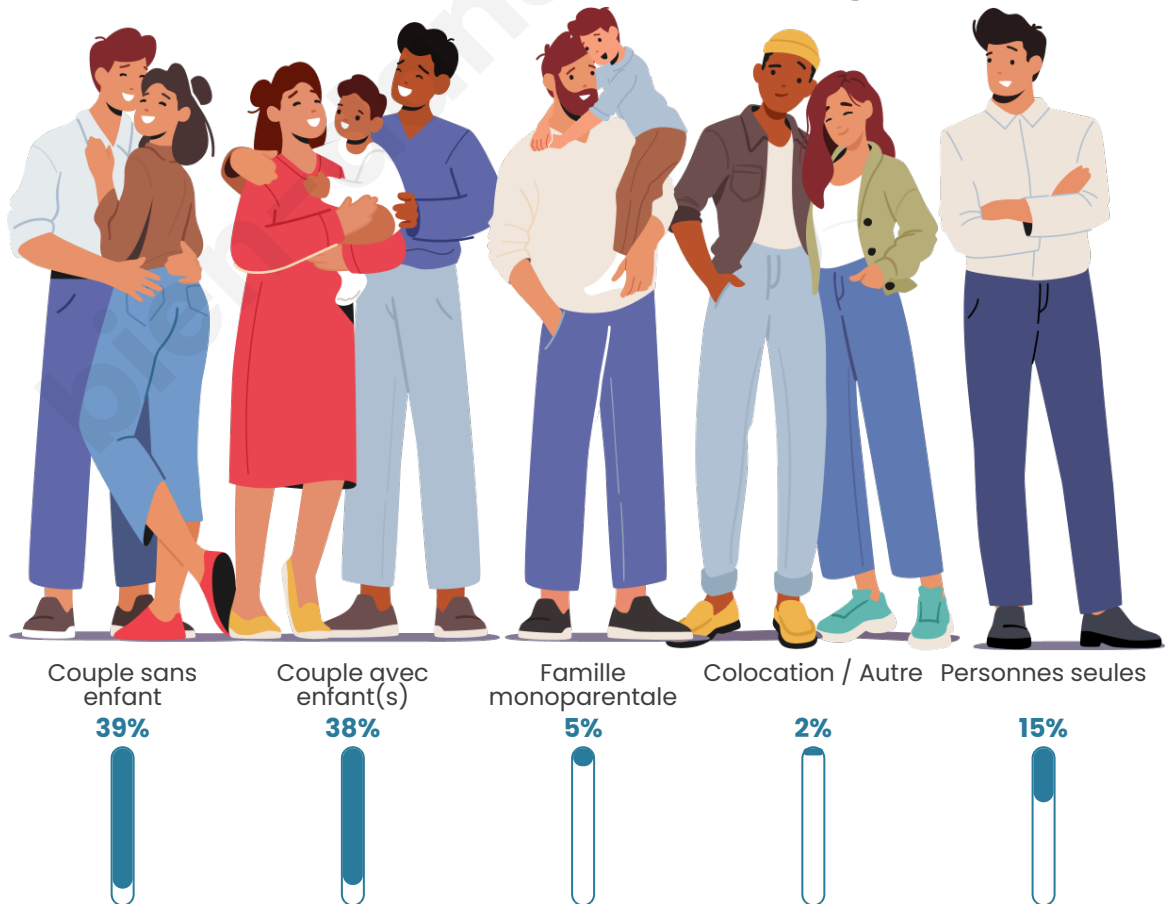

Tranche d'âge

Activité professionnelle

Niveau de diplôme

Composition des ménages

Profils électoraux

Premier tour

	Marine LE PEN	30.72 %
	Emmanuel MACRON	26.11 %
	Éric ZEMMOUR	13.78 %
	Jean-Luc MÉLENCHON	11.09 %
	Valérie PÉCRESE	5.22 %
	Yannick JADOT	4.94 %
	Nicolas DUPONT-AIGNAN	2.78 %
	Jean LASSALLE	2.04 %
	Fabien ROUSSEL	1.39 %
	Anne HIDALGO	1.21 %
	Philippe POUTOU	0.53 %
	Nathalie ARTHAUD	0.19 %