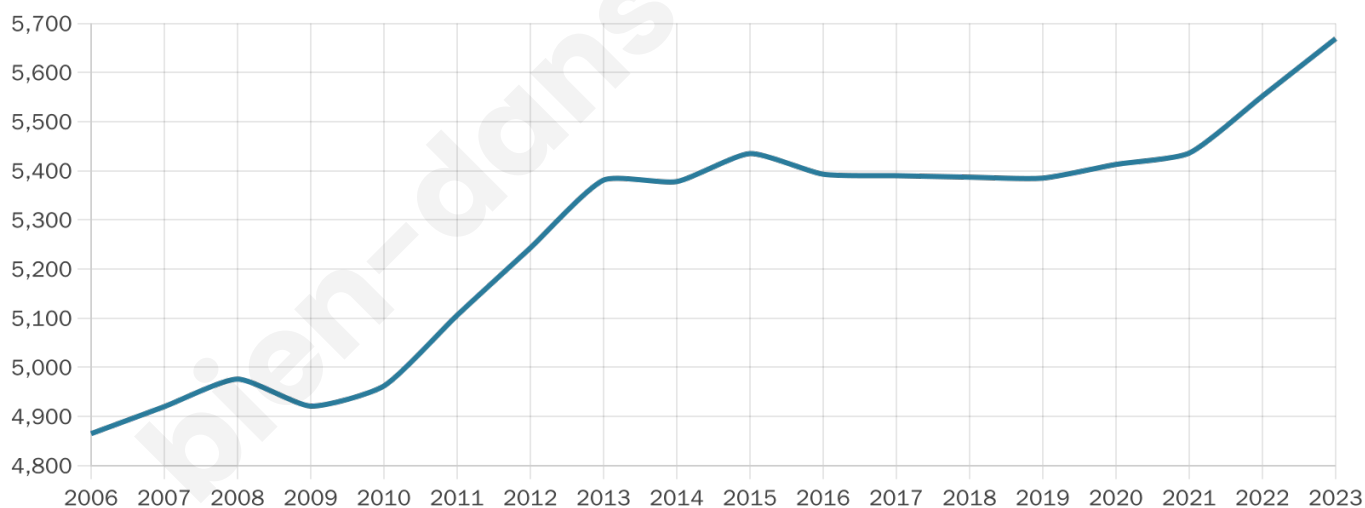

Version web

Ville de La Roquette-sur-Siagne

Présenté par

BIEN dans ma **VILLE** 

Sommaire

Situation géographique	3
Statistiques sur la population	4
Evolution du nombre d'habitants	4
Tranche d'âge	5
0-14 ans	5
15-29 ans	5
30-44 ans	5
45-59 ans	5
60-74 ans	5
75-89 ans	5
90 ans et +	5
Activité professionnelle	5
Agriculteurs	5
Artisans, Commerçants	5
Cadres et sup.	5
Professions intermédiaires	5
Employé	5
Ouvrier	5
Retraité	5
Autres	5
Niveau de diplôme	6
Sans diplôme ou CEP	6
Brevet, BEPC, DNB	6
CAP-BEP ou équivalent	6
BAC ou équivalent	6
BAC+2	6
BAC+3 ou +4	6
BAC+5 ou plus	6
Composition des ménages	6
Couple sans enfant	6
Couple avec enfant(s)	6
Famille monoparentale	6
Colocation / Autre	6
Personnes seules	6
Profil électoraux	7
Premier tour	7
Sécurité	8
Evolution du nombre d'infractions	8
Pour comparer	9
Services à la population	10
Commerce	10
Éducation	10
Villes autour de La Roquette-sur-Siagne	11
Avis sur la ville de La Roquette-sur-Siagne	12
Moyenne par critère	12
Villes autour de La Roquette-sur-Siagne	12
Répartition des avis par note	12
Répartition des avis par note	12

5 669

Age moyen

43 ans

Pop active

47.9%

Taux chômage

8.2%

Pop densité

945 h/km²

Revenu moyen

27 510 €/an

Evolution du nombre d'habitants

Sources : Institut national de la statistique et des études économiques (insee) selon Les dernières parutions officielles de 2024 portant sur les années 2020, 2021 et 2022.