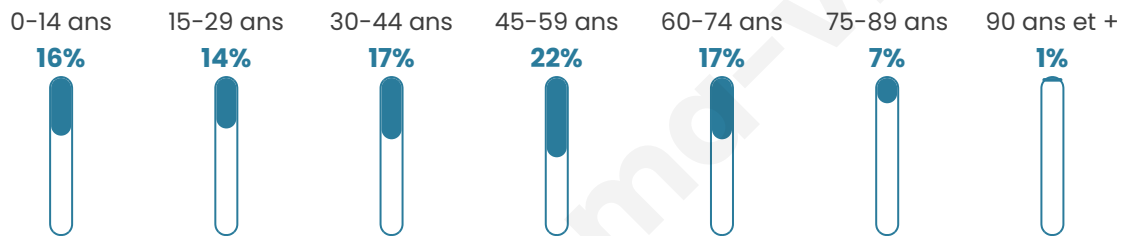

5 669

Age moyen

43 ans

Pop active

47.9%

Taux chômage

8.2%

Pop densité

945 h/km²

Revenu moyen

27 510 €/an

Evolution du nombre d'habitants

Sources : Institut national de la statistique et des études économiques (insee) selon Les dernières parutions officielles de 2024 portant sur les années 2020, 2021 et 2022.

Tranche d'âge

Activité professionnelle

Niveau de diplôme

Composition des ménages

Profils électoraux

Premier tour

	Marine LE PEN	30.72 %
	Emmanuel MACRON	26.11 %
	Éric ZEMMOUR	13.78 %
	Jean-Luc MÉLENCHON	11.09 %
	Valérie PÉCRESE	5.22 %
	Yannick JADOT	4.94 %
	Nicolas DUPONT-AIGNAN	2.78 %
	Jean LASSALLE	2.04 %
	Fabien ROUSSEL	1.39 %
	Anne HIDALGO	1.21 %
	Philippe POUTOU	0.53 %
	Nathalie ARTHAUD	0.19 %