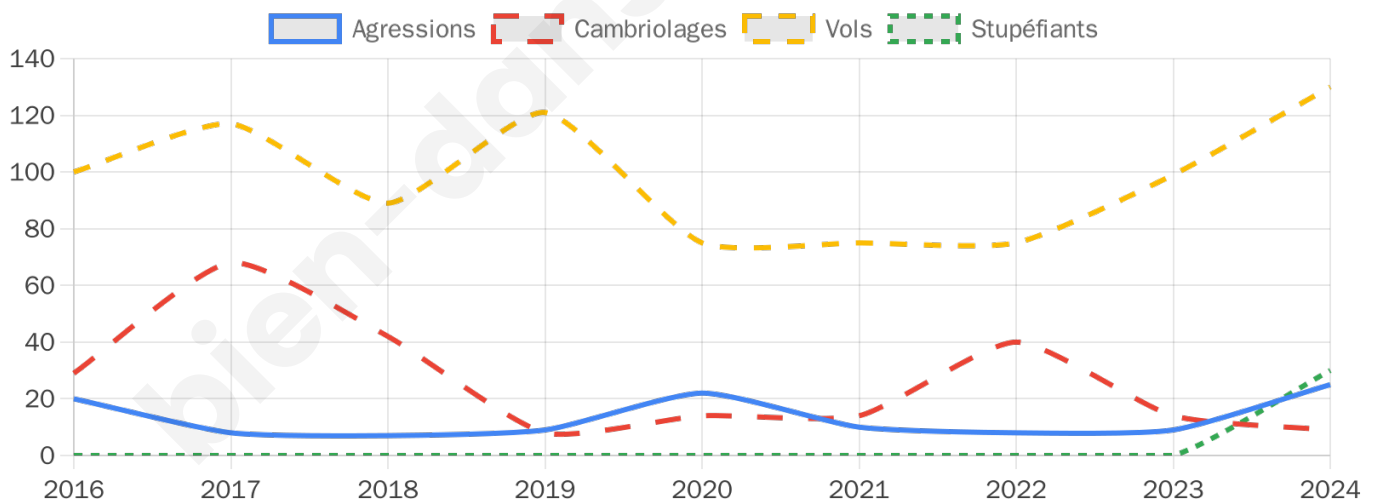

4 154 inscrits

Participation : 78.96%

Votes blancs : 0.95%

Votes nuls : 0.40%

Second tour

	Emmanuel MACRON	47,1 %
	Marine LE PEN	52,9 %

4 151 inscrits

Participation : 80.03%

Votes blancs : 5%

Votes nuls : 1.17%

Sécurité

Agressions physiques / sexuelles

25

Cambriolages

9

Vols / dégradations

130

Stupéfiants

30

Evolution du nombre d'infractions

Pour comparer

(en proportion du nombre d'habitants)

Sources : Bases statistiques communale, départementale et régionale de la délinquance enregistrée par la police et la gendarmerie nationales selon les dernières parutions officielles de 2025 portant sur l'année 2024 ([data.gouv](https://data.gouv.fr)).