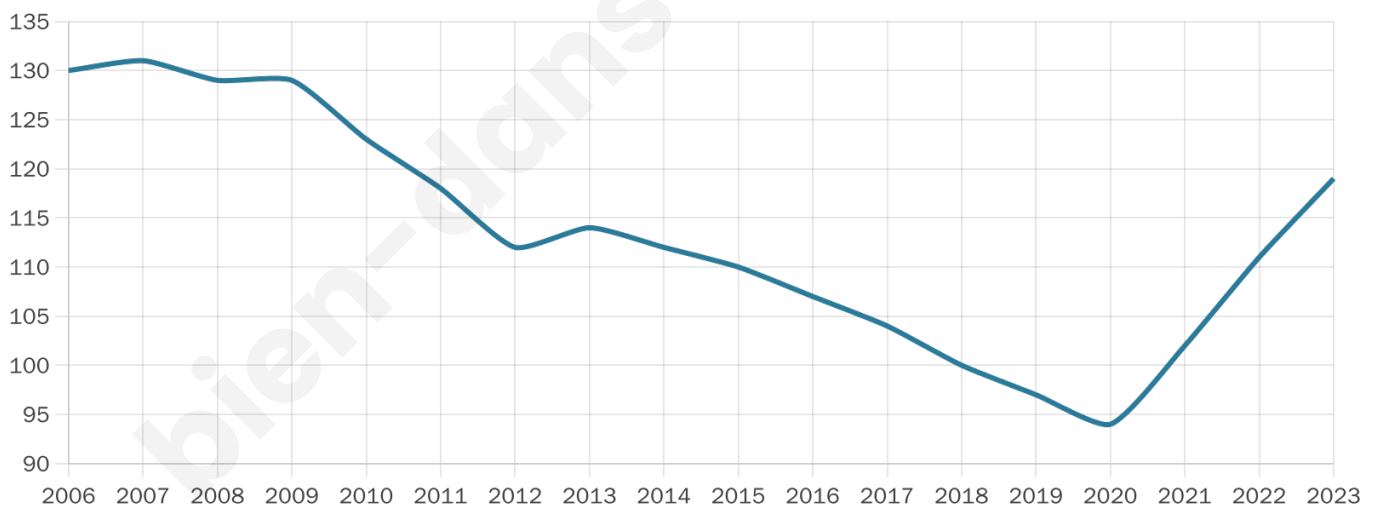

# Statistiques sur la population

Nombre d'habitants

**119**

Age moyen

**49 ans**

Pop active

**40.3%**

Taux chômage

**15.3%**

Pop densité

**13 h/km<sup>2</sup>**

Revenu moyen

**NC**

## Evolution du nombre d'habitants

Sources : Institut national de la statistique et des études économiques (insee) selon Les dernières parutions officielles de 2024 portant sur les années 2020, 2021 et 2022.