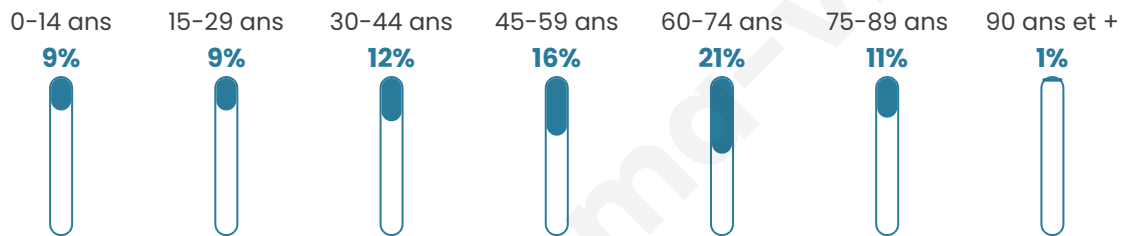

# Statistiques sur la population

Nombre d'habitants

**119**

Age moyen

**49 ans**

Pop active

**40.3%**

Taux chômage

**15.3%**

Pop densité

**13 h/km<sup>2</sup>**

Revenu moyen

**NC**

## Evolution du nombre d'habitants

Sources : Institut national de la statistique et des études économiques (insee) selon Les dernières parutions officielles de 2024 portant sur les années 2020, 2021 et 2022.

## Tranche d'âge