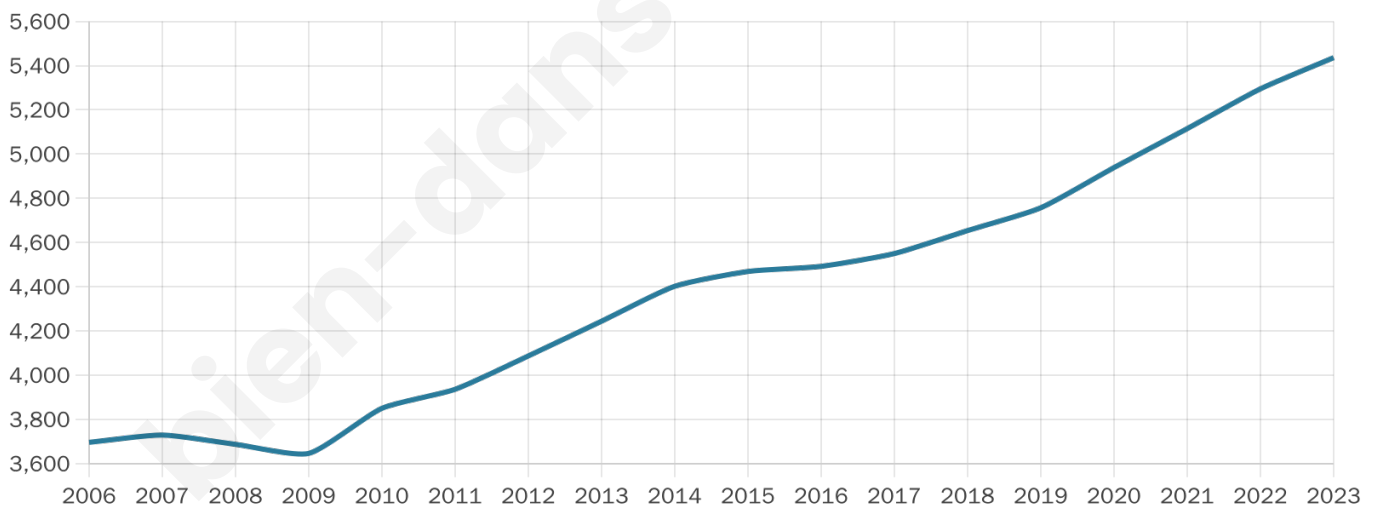

Age moyen

39 ans

Pop active

47.5%

Taux chômage

8.8%

Pop densité

604 h/km²

Revenu moyen

24 430 €/an

Evolution du nombre d'habitants

Sources : Institut national de la statistique et des études économiques (insee) selon Les dernières parutions officielles de 2024 portant sur les années 2020, 2021 et 2022.