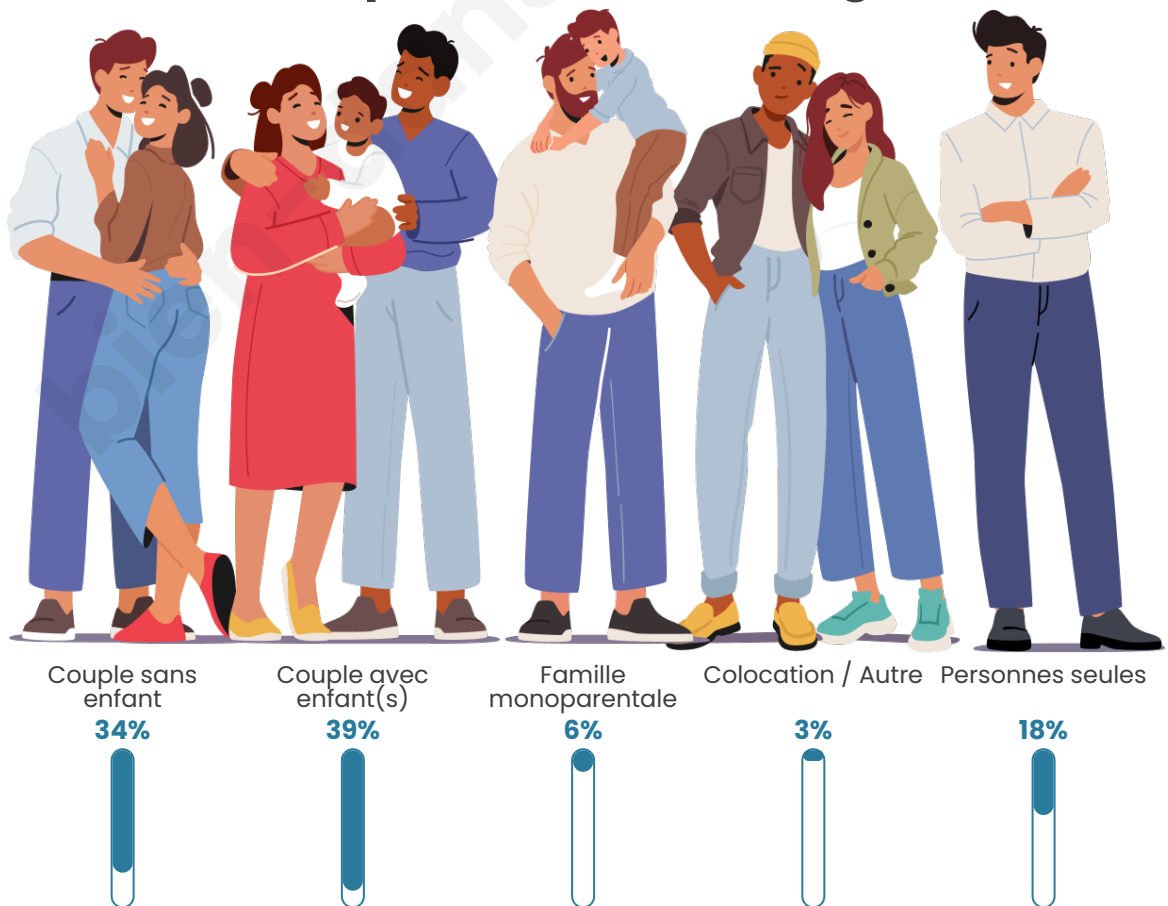

Tranche d'âge

Activité professionnelle

Niveau de diplôme

Composition des ménages

Profils électoraux

Premier tour

	Emmanuel MACRON	27.11 %
	Jean-Luc MÉLENCHON	23.09 %
	Marine LE PEN	22.62 %
	Éric ZEMMOUR	6.72 %
	Jean LASSALLE	5.02 %
	Yannick JADOT	4.55 %
	Valérie PÉCRESE	3.51 %
	Anne HIDALGO	2.28 %
	Fabien ROUSSEL	2.24 %
	Nicolas DUPONT- AIGNAN	1.95 %
	Nathalie ARTHAUD	0.47 %
	Philippe POUTOU	0.43 %