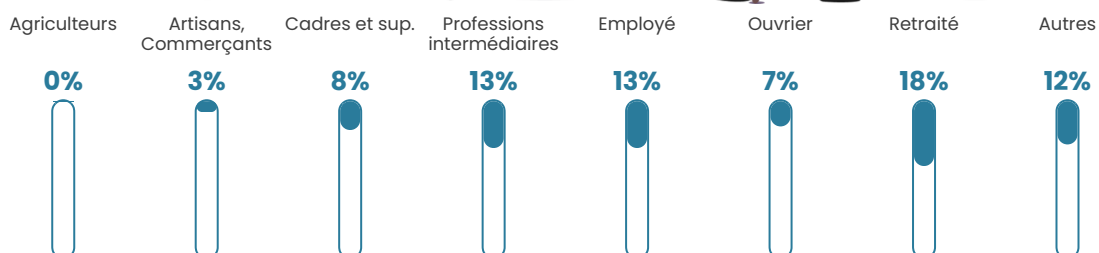

Revenu moyen

24 430 €/an

Evolution du nombre d'habitants

Sources : Institut national de la statistique et des études économiques (insee) selon Les dernières parutions officielles de 2024 portant sur les années 2020, 2021 et 2022.

Tranche d'âge

Activité professionnelle

Niveau de diplôme

Composition des ménages

Profils électoraux

Premier tour

	Emmanuel MACRON	27.11 %
	Jean-Luc MÉLENCHON	23.09 %
	Marine LE PEN	22.62 %
	Éric ZEMMOUR	6.72 %
	Jean LASSALLE	5.02 %
	Yannick JADOT	4.55 %
	Valérie PÉCRESE	3.51 %
	Anne HIDALGO	2.28 %
	Fabien ROUSSEL	2.24 %
	Nicolas DUPONT- AIGNAN	1.95 %
	Nathalie ARTHAUD	0.47 %
	Philippe POUTOU	0.43 %