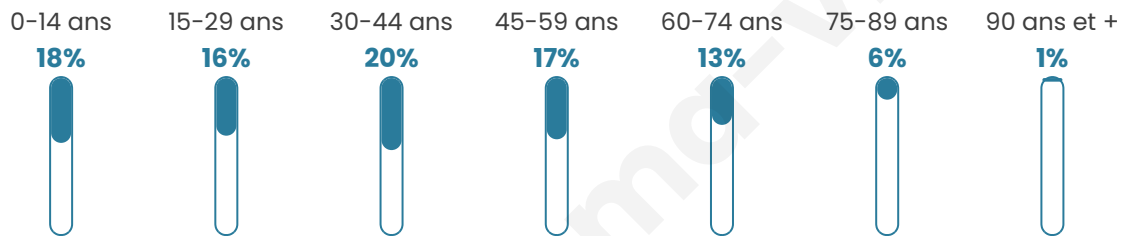

Age moyen

39 ans

Pop active

47.5%

Taux chômage

8.8%

Pop densité

604 h/km²

Revenu moyen

24 430 €/an

Evolution du nombre d'habitants

Sources : Institut national de la statistique et des études économiques (insee) selon Les dernières parutions officielles de 2024 portant sur les années 2020, 2021 et 2022.

Tranche d'âge

Activité professionnelle

Niveau de diplôme

Composition des ménages

Profils électoraux

Premier tour

	Emmanuel MACRON	27.11 %
	Jean-Luc MÉLENCHON	23.09 %
	Marine LE PEN	22.62 %
	Éric ZEMMOUR	6.72 %
	Jean LASSALLE	5.02 %
	Yannick JADOT	4.55 %
	Valérie PÉCRESE	3.51 %
	Anne HIDALGO	2.28 %
	Fabien ROUSSEL	2.24 %
	Nicolas DUPONT- AIGNAN	1.95 %
	Nathalie ARTHAUD	0.47 %
	Philippe POUTOU	0.43 %