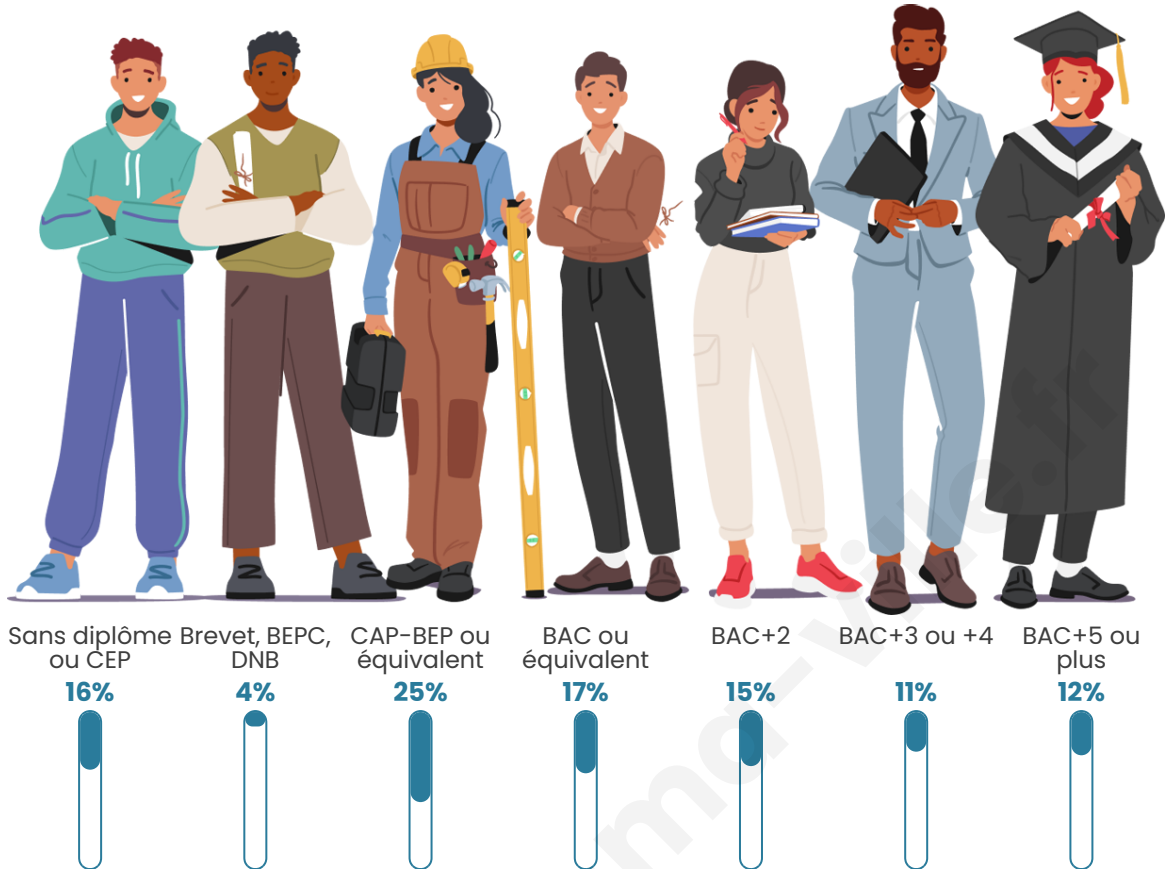

Tranche d'âge

Activité professionnelle

Niveau de diplôme

Composition des ménages

Profils électoraux

Premier tour

	Emmanuel MACRON	27.11 %
	Jean-Luc MÉLENCHON	23.09 %
	Marine LE PEN	22.62 %
	Éric ZEMMOUR	6.72 %
	Jean LASSALLE	5.02 %
	Yannick JADOT	4.55 %
	Valérie PÉCRESE	3.51 %
	Anne HIDALGO	2.28 %
	Fabien ROUSSEL	2.24 %
	Nicolas DUPONT- AIGNAN	1.95 %
	Nathalie ARTHAUD	0.47 %
	Philippe POUTOU	0.43 %