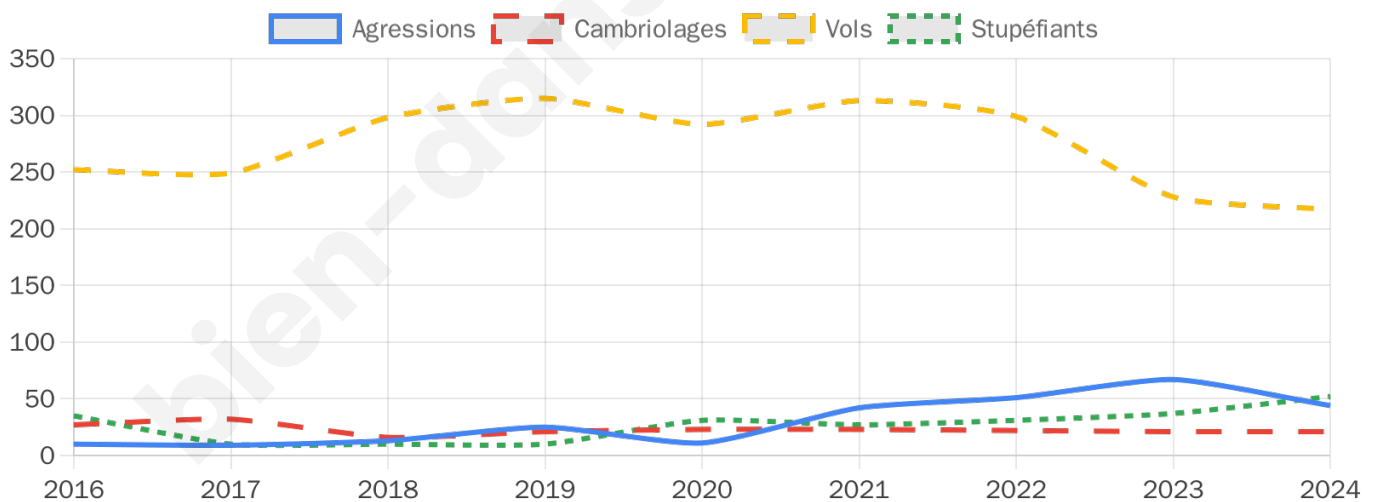

3 502 inscrits

Participation : 80.33%

Votes blancs : 1.03%

Votes nuls : 0.60%

Second tour

	Emmanuel MACRON	58,11 %
	Marine LE PEN	41,89 %

3 495 inscrits

Participation : 75.77%

Votes blancs : 7.29%

Votes nuls : 2.83%

Sécurité

Agressions physiques / sexuelles

44

Cambriolages

21

Vols / dégradations

217

Stupéfiants

52

Evolution du nombre d'infractions

Pour comparer

(en proportion du nombre d'habitants)

■ Ville ■ Département ■ Région

Sources : Bases statistiques communale, départementale et régionale de la délinquance enregistrée par la police et la gendarmerie nationales selon les dernières parutions officielles de 2025 portant sur l'année 2024 ([data.gouv](https://data.gouv.fr)).