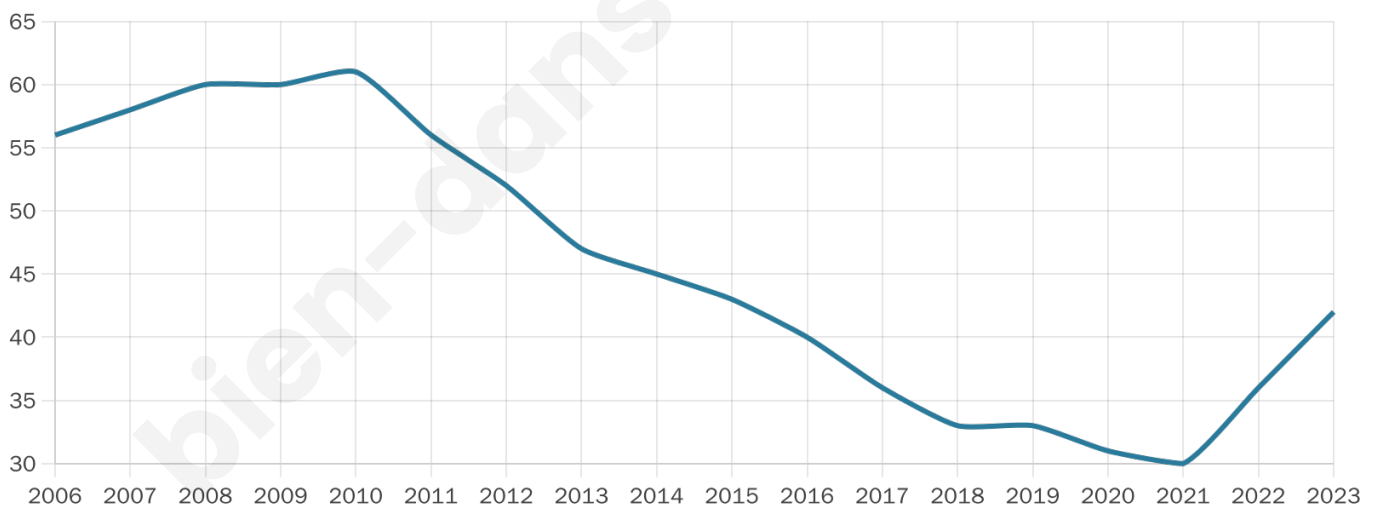

Version web

Ville de Roquepine

Présenté par

BIEN dans
ma **VILLE** 

Sommaire

Situation géographique	3
Statistiques sur la population	4
Evolution du nombre d'habitants	4
Tranche d'âge	5
0-14 ans	5
15-29 ans	5
30-44 ans	5
45-59 ans	5
60-74 ans	5
75-89 ans	5
90 ans et +	5
Activité professionnelle	5
Agriculteurs	5
Artisans, Commerçants	5
Cadres et sup.	5
Professions intermédiaires	5
Employé	5
Ouvrier	5
Retraité	5
Autres	5
Niveau de diplôme	6
Sans diplôme ou CEP	6
Brevet, BEPC, DNB	6
CAP-BEP ou équivalent	6
BAC ou équivalent	6
BAC+2	6
BAC+3 ou +4	6
BAC+5 ou plus	6
Composition des ménages	6
Couple sans enfant	6
Couple avec enfant(s)	6
Famille monoparentale	6
Colocation / Autre	6
Personnes seules	6
Profils électoraux	7
Premier tour	7
Sécurité	9
Evolution du nombre d'infractions	9
Pour comparer	10
Services à la population	11
Commerce	11
Éducation	11
Villes autour de Roquepine	12

55 ans

Pop active

31%

Taux chômage

11.8%

Pop densité

14 h/km²

Revenu moyen

NC

Evolution du nombre d'habitants

Sources : Institut national de la statistique et des études économiques (insee) selon Les dernières parutions officielles de 2024 portant sur les années 2020, 2021 et 2022.