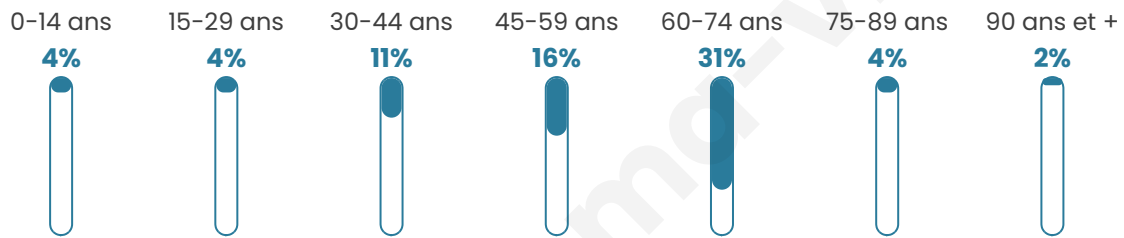

Version web

Ville de Roquepine

Présenté par

BIEN dans
ma **VILLE** 

Sommaire

Situation géographique	3
Statistiques sur la population	4
Evolution du nombre d'habitants	4
Tranche d'âge	5
0-14 ans	5
15-29 ans	5
30-44 ans	5
45-59 ans	5
60-74 ans	5
75-89 ans	5
90 ans et +	5
Activité professionnelle	5
Agriculteurs	5
Artisans, Commerçants	5
Cadres et sup.	5
Professions intermédiaires	5
Employé	5
Ouvrier	5
Retraité	5
Autres	5
Niveau de diplôme	6
Sans diplôme ou CEP	6
Brevet, BEPC, DNB	6
CAP-BEP ou équivalent	6
BAC ou équivalent	6
BAC+2	6
BAC+3 ou +4	6
BAC+5 ou plus	6
Composition des ménages	6
Couple sans enfant	6
Couple avec enfant(s)	6
Famille monoparentale	6
Colocation / Autre	6
Personnes seules	6
Profils électoraux	7
Premier tour	7
Sécurité	9
Evolution du nombre d'infractions	9
Pour comparer	10
Services à la population	11
Commerce	11
Éducation	11
Villes autour de Roquepine	12

55 ans

Pop active

31%

Taux chômage

11.8%

Pop densité

14 h/km²

Revenu moyen

NC

Evolution du nombre d'habitants

Sources : Institut national de la statistique et des études économiques (insee) selon Les dernières parutions officielles de 2024 portant sur les années 2020, 2021 et 2022.

Tranche d'âge

Activité professionnelle

Niveau de diplôme

Composition des ménages

Profils électoraux

Premier tour

	Jean-Luc MÉLENCHON	43.24 %
	Marine LE PEN	13.51 %
	Emmanuel MACRON	10.81 %
	Jean LASSALLE	8.11 %
	Fabien ROUSSEL	5.41 %
	Éric ZEMMOUR	5.41 %
	Yannick JADOT	5.41 %
	Anne HIDALGO	2.70 %
	Valérie PÉCRESSE	2.70 %
	Nicolas DUPONT- AIGNAN	2.70 %
	Nathalie ARTHAUD	0.00 %
	Philippe POUTOU	0.00 %