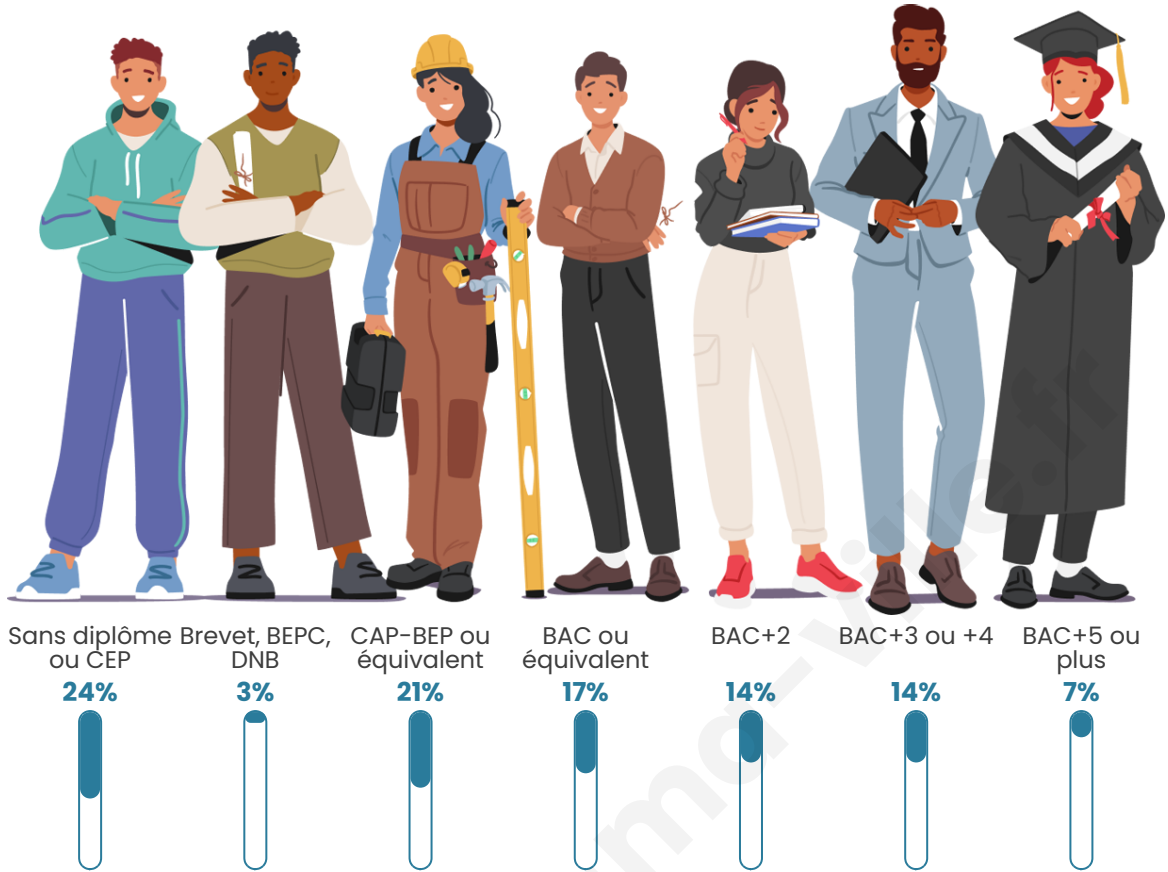

Tranche d'âge

Activité professionnelle

Niveau de diplôme

Composition des ménages

Profils électoraux

Premier tour

	Jean-Luc MÉLENCHON	43.24 %
	Marine LE PEN	13.51 %
	Emmanuel MACRON	10.81 %
	Jean LASSALLE	8.11 %
	Fabien ROUSSEL	5.41 %
	Éric ZEMMOUR	5.41 %
	Yannick JADOT	5.41 %
	Anne HIDALGO	2.70 %
	Valérie PÉCRESSE	2.70 %
	Nicolas DUPONT- AIGNAN	2.70 %
	Nathalie ARTHAUD	0.00 %
	Philippe POUTOU	0.00 %