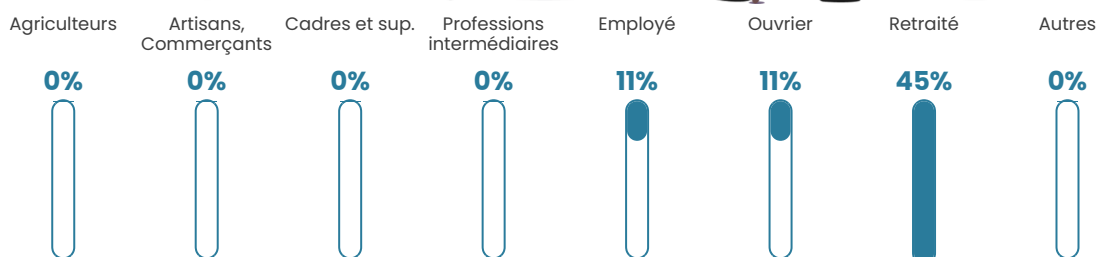

NC

Evolution du nombre d'habitants

Sources : Institut national de la statistique et des études économiques (insee) selon Les dernières parutions officielles de 2024 portant sur les années 2020, 2021 et 2022.

Tranche d'âge

Activité professionnelle

Niveau de diplôme

Composition des ménages

Profils électoraux

Premier tour

	Jean-Luc MÉLENCHON	43.24 %
	Marine LE PEN	13.51 %
	Emmanuel MACRON	10.81 %
	Jean LASSALLE	8.11 %
	Fabien ROUSSEL	5.41 %
	Éric ZEMMOUR	5.41 %
	Yannick JADOT	5.41 %
	Anne HIDALGO	2.70 %
	Valérie PÉCRESSE	2.70 %
	Nicolas DUPONT- AIGNAN	2.70 %
	Nathalie ARTHAUD	0.00 %
	Philippe POUTOU	0.00 %