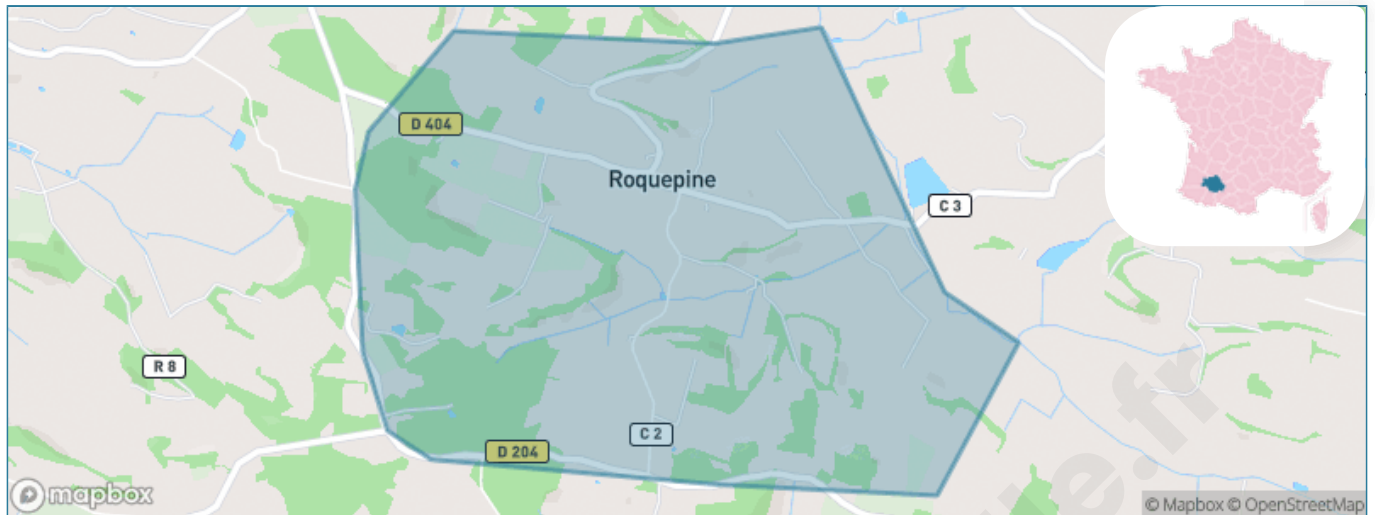

Version web

Ville de Roquepine

Présenté par

BIEN dans
ma **VILLE** 

Sommaire

Situation géographique	3
Statistiques sur la population	4
Evolution du nombre d'habitants	4
Tranche d'âge	5
0-14 ans	5
15-29 ans	5
30-44 ans	5
45-59 ans	5
60-74 ans	5
75-89 ans	5
90 ans et +	5
Activité professionnelle	5
Agriculteurs	5
Artisans, Commerçants	5
Cadres et sup.	5
Professions intermédiaires	5
Employé	5
Ouvrier	5
Retraité	5
Autres	5
Niveau de diplôme	6
Sans diplôme ou CEP	6
Brevet, BEPC, DNB	6
CAP-BEP ou équivalent	6
BAC ou équivalent	6
BAC+2	6
BAC+3 ou +4	6
BAC+5 ou plus	6
Composition des ménages	6
Couple sans enfant	6
Couple avec enfant(s)	6
Famille monoparentale	6
Colocation / Autre	6
Personnes seules	6
Profils électoraux	7
Premier tour	7
Sécurité	9
Evolution du nombre d'infractions	9
Pour comparer	10
Services à la population	11
Commerce	11
Éducation	11
Villes autour de Roquepine	12

Situation géographique

i Informations clés

- **Région** : Occitanie
- **Département** : Gers
- **Code postal** : 32100
- **Superficie** : 3 km²

Statistiques sur la population

Nombre d'habitants

42

Age moyen