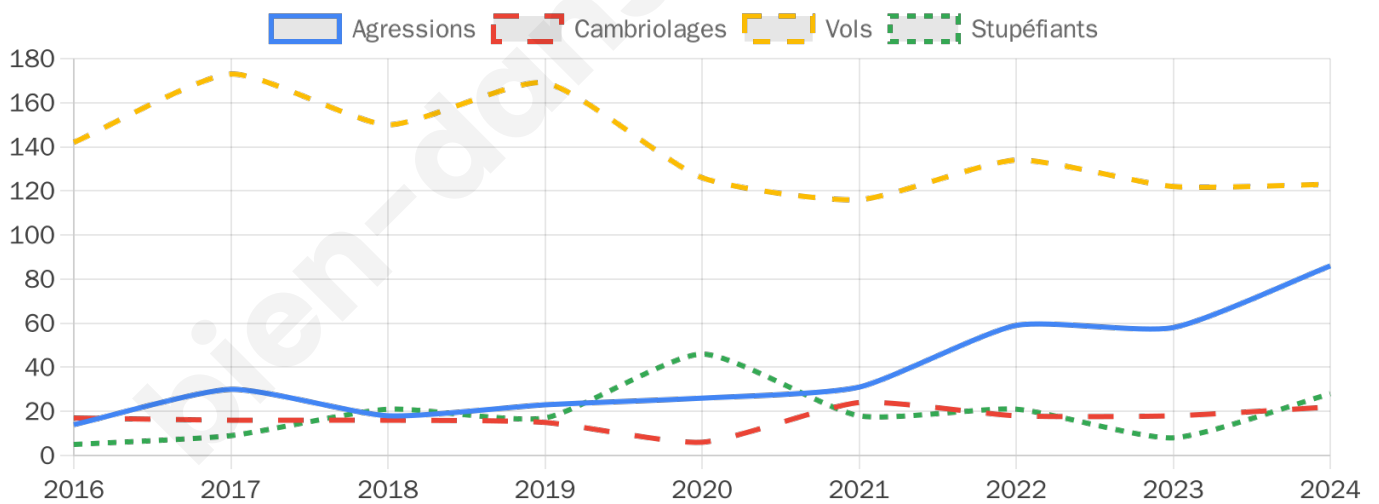

3 984 inscrits

Participation : 76.1%
Votes blancs : 1.75%
Votes nuls : 0.33%

Second tour

	Emmanuel MACRON	42,47 %
	Marine LE PEN	57,53 %

3 989 inscrits

Participation : 72.93%
Votes blancs : 5.67%
Votes nuls : 2.06%

Sécurité

Agressions physiques / sexuelles

86

Cambriolages

22

Vols / dégradations

123

Stupéfiants

28

Evolution du nombre d'infractions

Pour comparer

(en proportion du nombre d'habitants)

Sources : Bases statistiques communale, départementale et régionale de la délinquance enregistrée par la police et la gendarmerie nationales selon les dernières parutions officielles de 2025 portant sur l'année 2024 ([data.gouv](https://data.gouv.fr)).