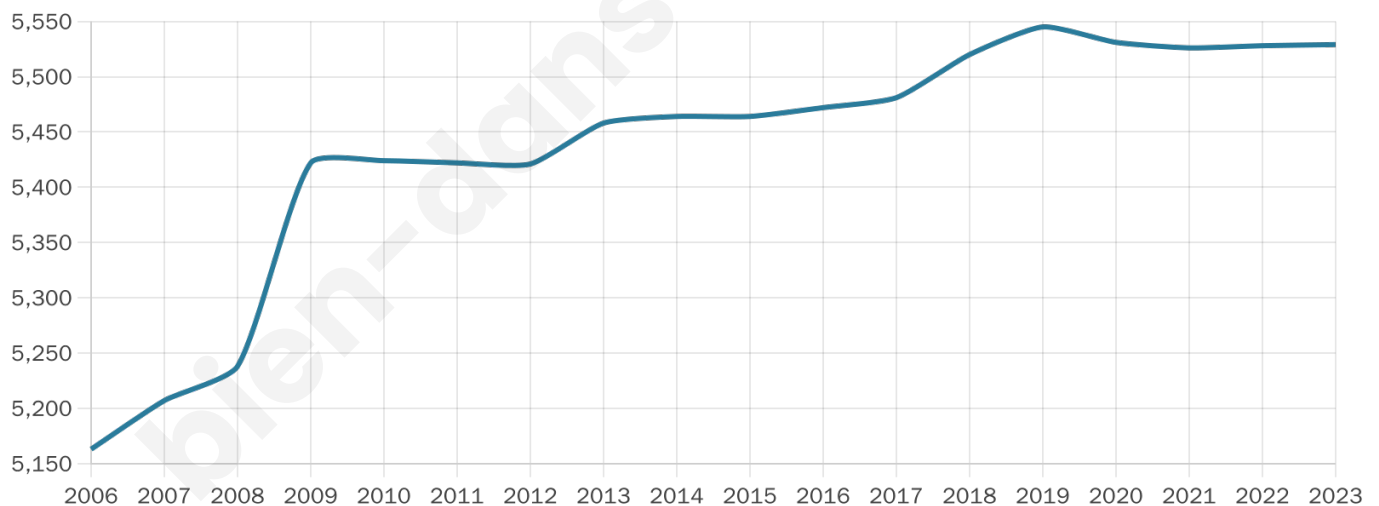

41 ans

Pop active

44.4%

Taux chômage

7.7%

Pop densité

213 h/km²

Revenu moyen

20 870 €/an

Evolution du nombre d'habitants

Sources : Institut national de la statistique et des études économiques (insee) selon Les dernières parutions officielles de 2024 portant sur les années 2020, 2021 et 2022.