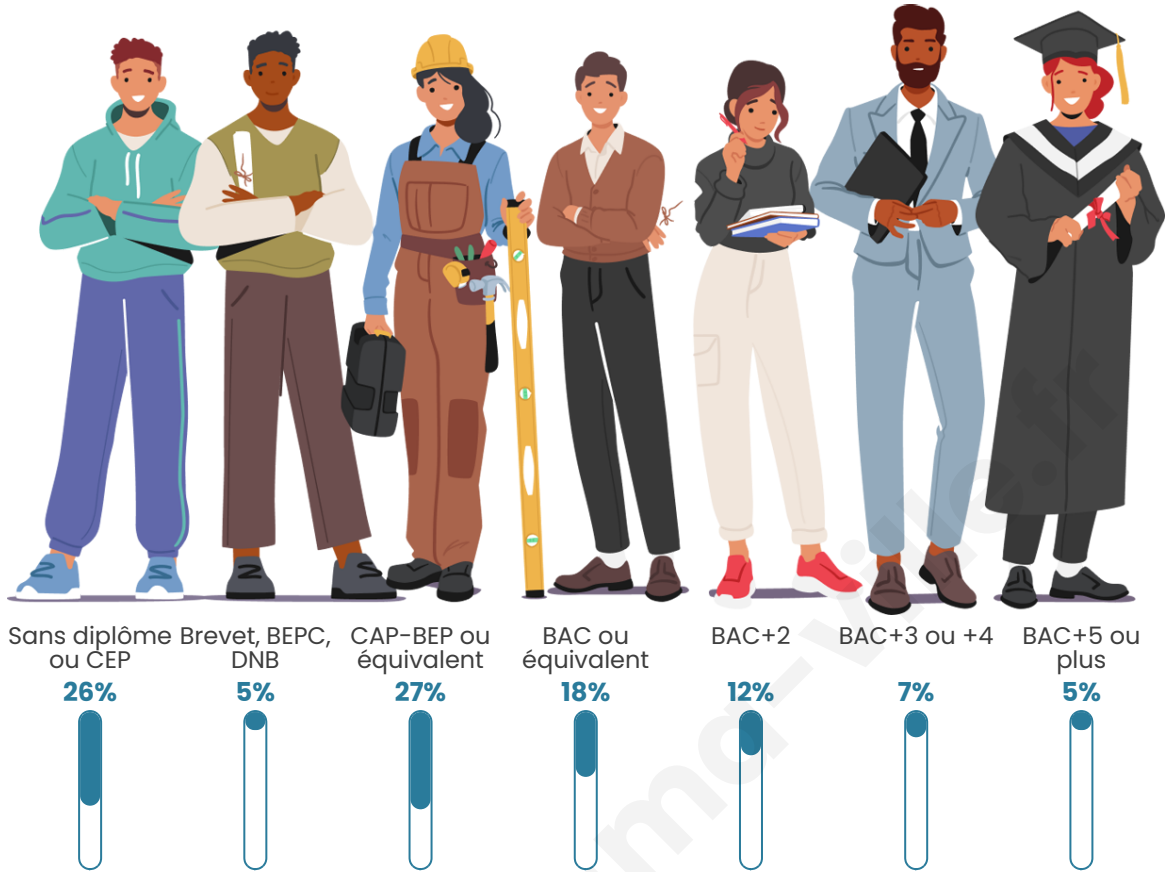

Tranche d'âge

Activité professionnelle

Niveau de diplôme

Composition des ménages

Profils électoraux

Premier tour

	Marine LE PEN	34.42 %
	Jean-Luc MÉLENCHON	21.69 %
	Emmanuel MACRON	18.66 %
	Éric ZEMMOUR	9.16 %
	Jean LASSALLE	3.54 %
	Valérie PÉCRESSÉ	2.96 %
	Yannick JADOT	2.63 %
	Nicolas DUPONT-AIGNAN	2.32 %
	Fabien ROUSSEL	1.99 %
	Anne HIDALGO	1.38 %
	Philippe POUTOU	0.77 %
	Nathalie ARTHAUD	0.47 %