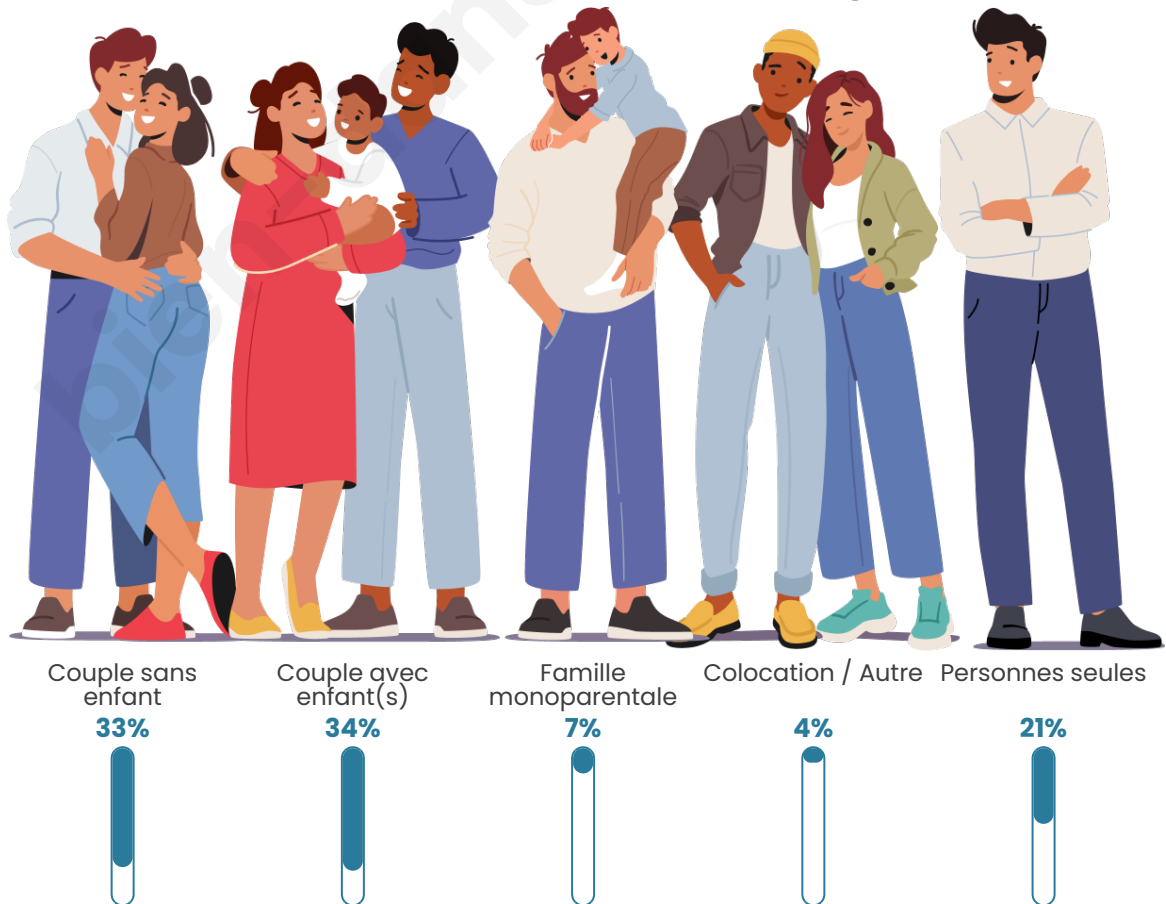

Tranche d'âge

Activité professionnelle

Niveau de diplôme

Composition des ménages

Profils électoraux

Premier tour

	Marine LE PEN	34.42 %
	Jean-Luc MÉLENCHON	21.69 %
	Emmanuel MACRON	18.66 %
	Éric ZEMMOUR	9.16 %
	Jean LASSALLE	3.54 %
	Valérie PÉCRESSÉ	2.96 %
	Yannick JADOT	2.63 %
	Nicolas DUPONT-AIGNAN	2.32 %
	Fabien ROUSSEL	1.99 %
	Anne HIDALGO	1.38 %
	Philippe POUTOU	0.77 %
	Nathalie ARTHAUD	0.47 %