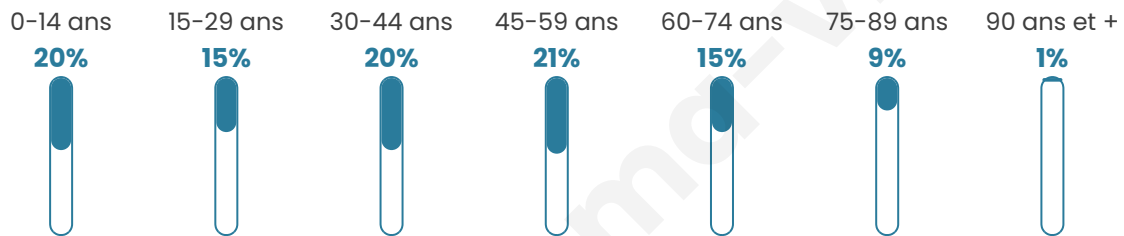

41 ans

Pop active

44.4%

Taux chômage

7.7%

Pop densité

213 h/km²

Revenu moyen

20 870 €/an

Evolution du nombre d'habitants

Sources : Institut national de la statistique et des études économiques (insee) selon Les dernières parutions officielles de 2024 portant sur les années 2020, 2021 et 2022.

Tranche d'âge

Activité professionnelle

Niveau de diplôme

Composition des ménages

Profils électoraux

Premier tour

	Marine LE PEN	34.42 %
	Jean-Luc MÉLENCHON	21.69 %
	Emmanuel MACRON	18.66 %
	Éric ZEMMOUR	9.16 %
	Jean LASSALLE	3.54 %
	Valérie PÉCRESSÉ	2.96 %
	Yannick JADOT	2.63 %
	Nicolas DUPONT-AIGNAN	2.32 %
	Fabien ROUSSEL	1.99 %
	Anne HIDALGO	1.38 %
	Philippe POUTOU	0.77 %
	Nathalie ARTHAUD	0.47 %