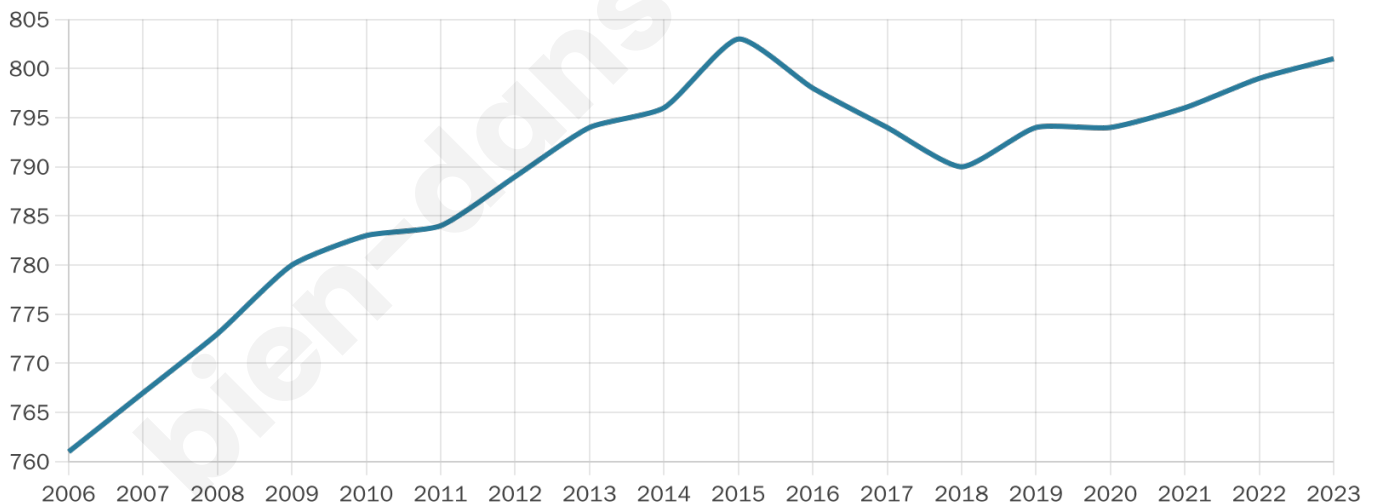

# Statistiques sur la population

Nombre d'habitants

**801**

Age moyen

**45 ans**

Pop active

**46.2%**

Taux chômage

**13.5%**

Pop densité

**62 h/km<sup>2</sup>**

Revenu moyen

**21 880 €/an**

## Evolution du nombre d'habitants

Sources : Institut national de la statistique et des études économiques (insee) selon Les dernières parutions officielles de 2024 portant sur les années 2020, 2021 et 2022.