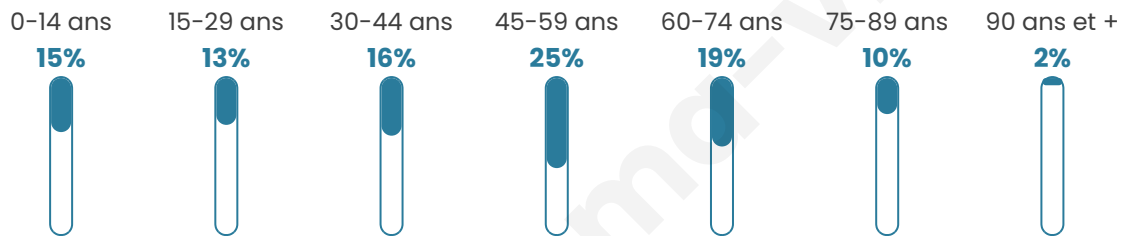

# Statistiques sur la population

Nombre d'habitants

**801**

Age moyen

**45 ans**

Pop active

**46.2%**

Taux chômage

**13.5%**

Pop densité

**62 h/km<sup>2</sup>**

Revenu moyen

**21 880 €/an**

## Evolution du nombre d'habitants

Sources : Institut national de la statistique et des études économiques (insee) selon Les dernières parutions officielles de 2024 portant sur les années 2020, 2021 et 2022.

## Tranche d'âge