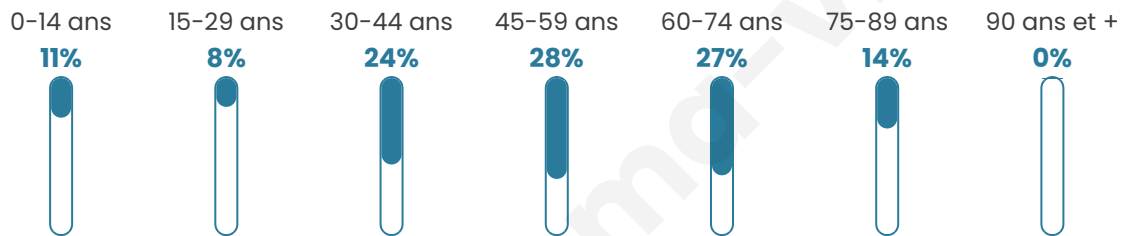

Version web

Ville de Roquefort-les- Cascades

Présenté par

BIEN dans
ma **VILLE** 

Sommaire

Situation géographique	3
Statistiques sur la population	4
Evolution du nombre d'habitants	4
Tranche d'âge	5
0-14 ans	5
15-29 ans	5
30-44 ans	5
45-59 ans	5
60-74 ans	5
75-89 ans	5
90 ans et +	5
Activité professionnelle	5
Agriculteurs	5
Artisans, Commerçants	5
Cadres et sup.	5
Professions intermédiaires	5
Employé	5
Ouvrier	5
Retraité	5
Autres	5
Niveau de diplôme	6
Sans diplôme ou CEP	6
Brevet, BEPC, DNB	6
CAP-BEP ou équivalent	6
BAC ou équivalent	6
BAC+2	6
BAC+3 ou +4	6
BAC+5 ou plus	6
Composition des ménages	6
Couple sans enfant	6
Couple avec enfant(s)	6
Famille monoparentale	6
Colocation / Autre	6
Personnes seules	6
Profils électoraux	7
Premier tour	7
Sécurité	8
Evolution du nombre d'infractions	8
Pour comparer	9
Services à la population	10
Commerce	10
Éducation	10
Villes autour de Roquefort-les-Cascades	11

49 ans

Pop active

51.3%

Taux chômage

15.1%

Pop densité

11 h/km²

Revenu moyen

Tranche d'âge

Activité professionnelle

Niveau de diplôme

Composition des ménages

Profils électoraux

Premier tour

	Marine LE PEN	34.29 %
	Emmanuel MACRON	22.86 %
	Jean-Luc MÉLENCHON	17.14 %
	Jean LASSALLE	7.14 %
	Anne HIDALGO	5.71 %
	Yannick JADOT	4.29 %
	Valérie PÉCRESE	4.29 %
	Nathalie ARTHAUD	2.86 %
	Fabien ROUSSEL	1.43 %
	Éric ZEMMOUR	0.00 %
	Philippe POUTOU	0.00 %
	Nicolas DUPONT- AIGNAN	0.00 %