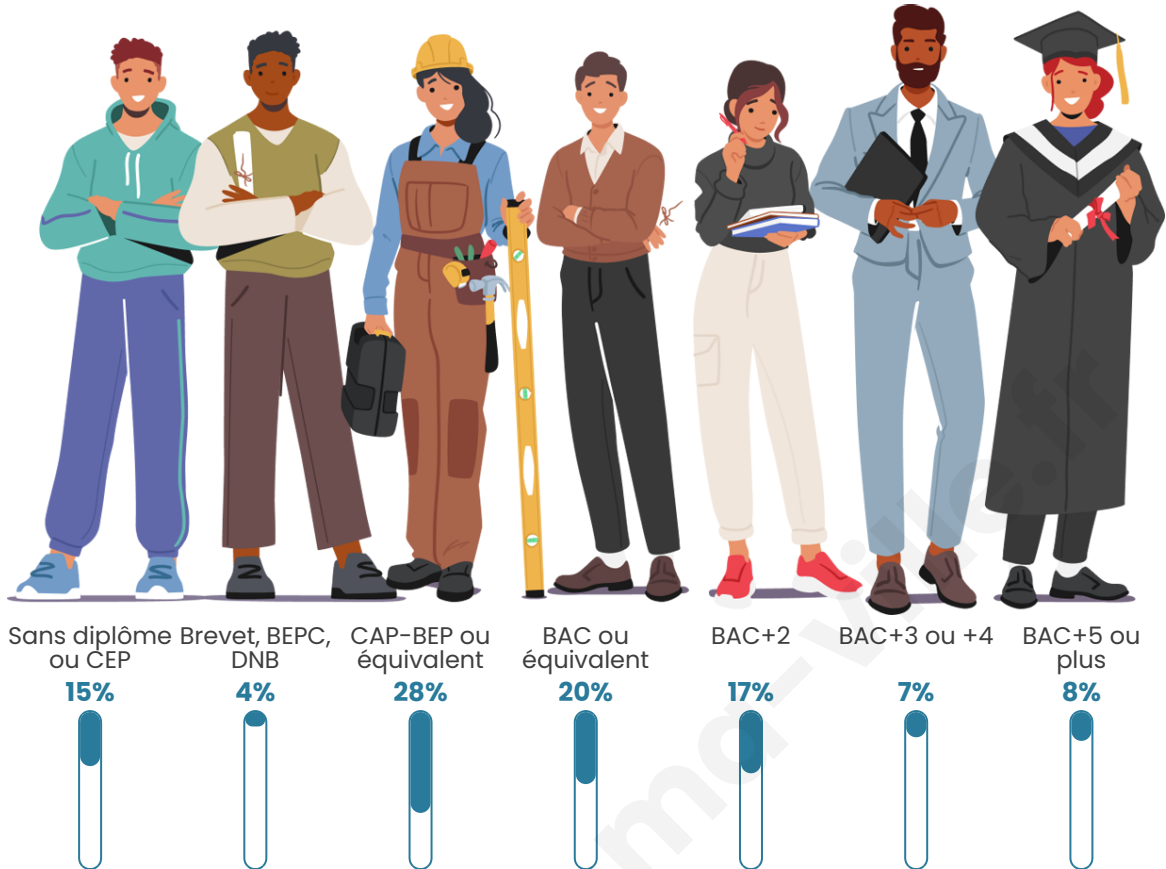

Tranche d'âge

Activité professionnelle

Niveau de diplôme

Composition des ménages

Profils électoraux

Premier tour

	Marine LE PEN	34.29 %
	Emmanuel MACRON	22.86 %
	Jean-Luc MÉLENCHON	17.14 %
	Jean LASSALLE	7.14 %
	Anne HIDALGO	5.71 %
	Yannick JADOT	4.29 %
	Valérie PÉCRESE	4.29 %
	Nathalie ARTHAUD	2.86 %
	Fabien ROUSSEL	1.43 %
	Éric ZEMMOUR	0.00 %
	Philippe POUTOU	0.00 %
	Nicolas DUPONT- AIGNAN	0.00 %