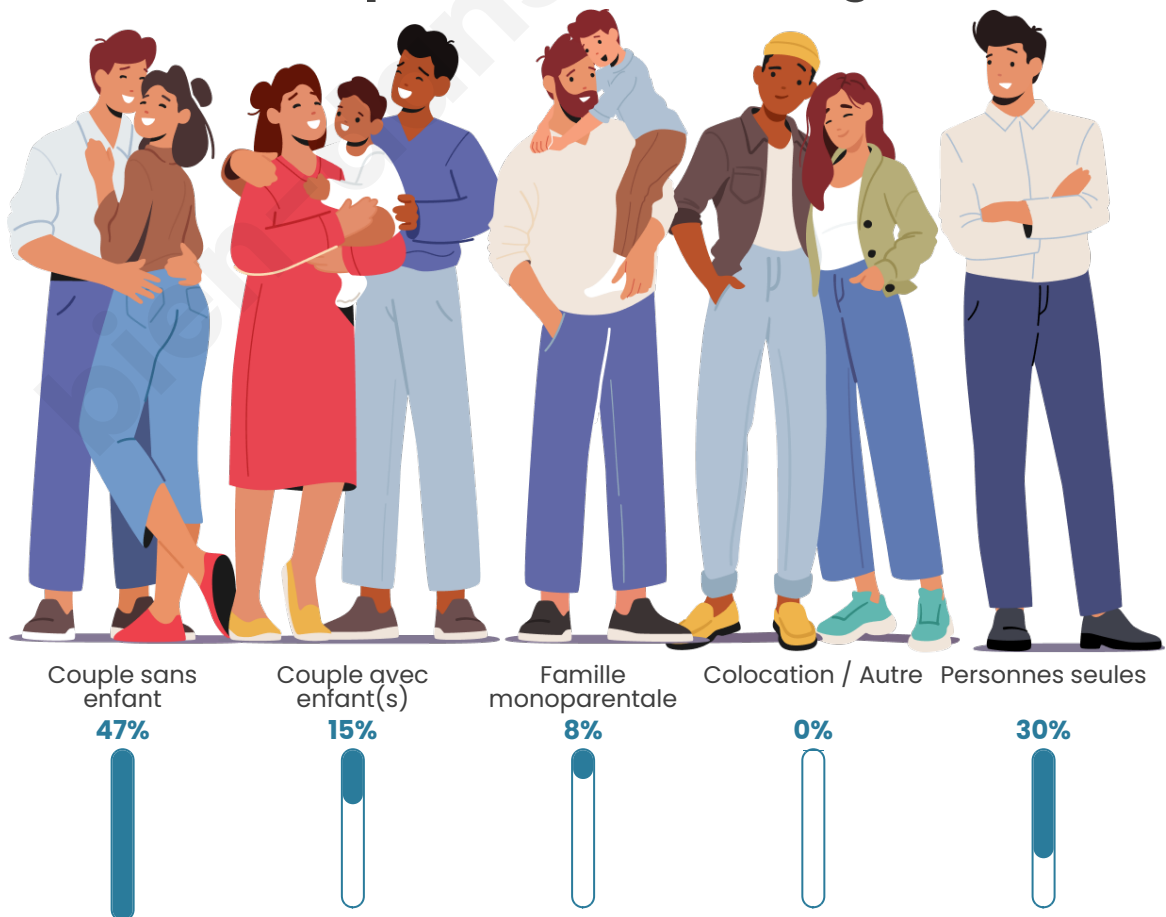

Tranche d'âge

Activité professionnelle

Niveau de diplôme

Composition des ménages

Profils électoraux

Premier tour

	Marine LE PEN	34.29 %
	Emmanuel MACRON	22.86 %
	Jean-Luc MÉLENCHON	17.14 %
	Jean LASSALLE	7.14 %
	Anne HIDALGO	5.71 %
	Yannick JADOT	4.29 %
	Valérie PÉCRESE	4.29 %
	Nathalie ARTHAUD	2.86 %
	Fabien ROUSSEL	1.43 %
	Éric ZEMMOUR	0.00 %
	Philippe POUTOU	0.00 %
	Nicolas DUPONT- AIGNAN	0.00 %