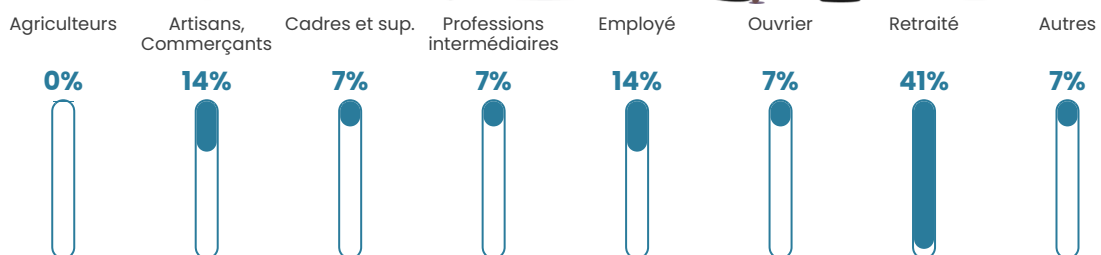

NC

Evolution du nombre d'habitants

Sources : Institut national de la statistique et des études économiques (insee) selon Les dernières parutions officielles de 2024 portant sur les années 2020, 2021 et 2022.

Tranche d'âge

Activité professionnelle

Niveau de diplôme

Composition des ménages

Profils électoraux

Premier tour

	Marine LE PEN	34.29 %
	Emmanuel MACRON	22.86 %
	Jean-Luc MÉLENCHON	17.14 %
	Jean LASSALLE	7.14 %
	Anne HIDALGO	5.71 %
	Yannick JADOT	4.29 %
	Valérie PÉCRESE	4.29 %
	Nathalie ARTHAUD	2.86 %
	Fabien ROUSSEL	1.43 %
	Éric ZEMMOUR	0.00 %
	Philippe POUTOU	0.00 %
	Nicolas DUPONT- AIGNAN	0.00 %