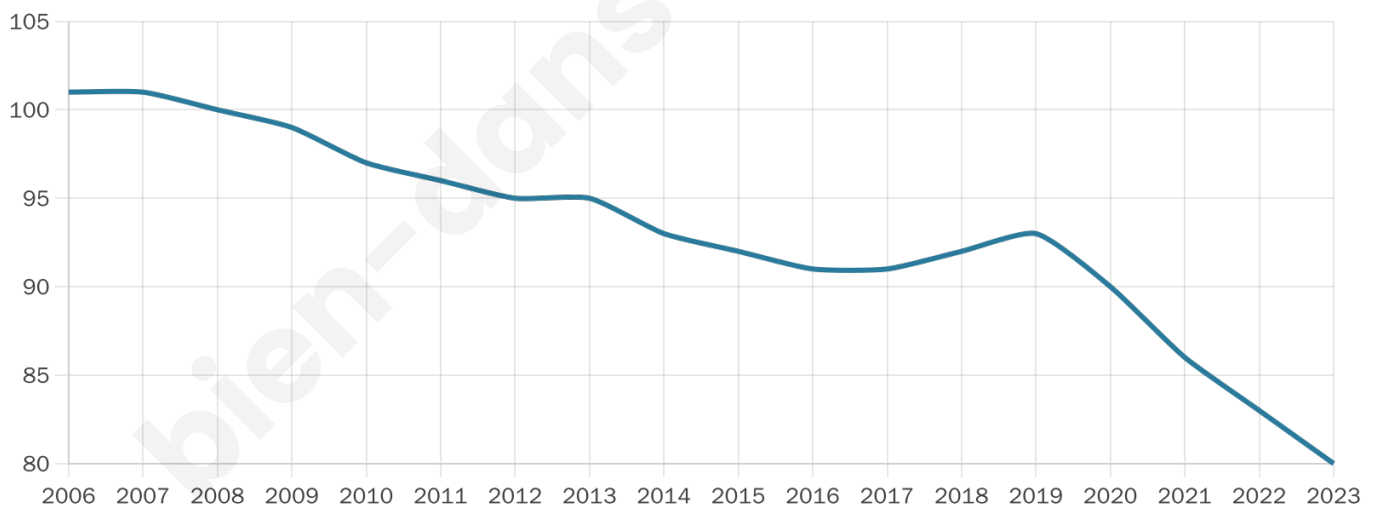

49 ans

Pop active

51.3%

Taux chômage

15.1%

Pop densité

11 h/km²

Revenu moyen

NC

Evolution du nombre d'habitants

Sources : Institut national de la statistique et des études économiques (insee) selon Les dernières parutions officielles de 2024 portant sur les années 2020, 2021 et 2022.