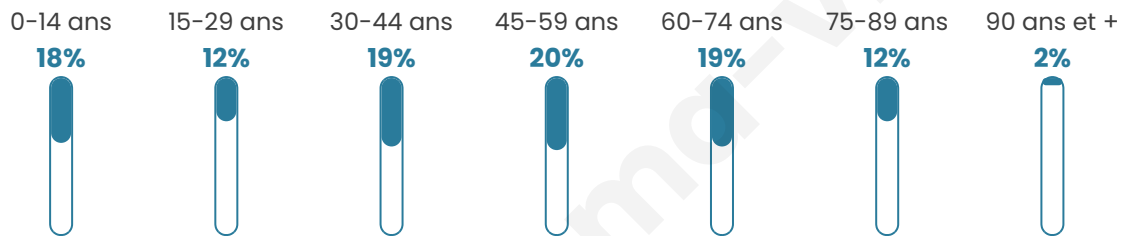

Statistiques sur la population

Nombre d'habitants

5 798

Age moyen

45 ans

Pop active

44.8%

Taux chômage

6%

Pop densité

187 h/km²

Revenu moyen

27 130 €/an

Evolution du nombre d'habitants

Sources : Institut national de la statistique et des études économiques (insee) selon Les dernières parutions officielles de 2024 portant sur les années 2020, 2021 et 2022.

Tranche d'âge

Activité professionnelle

Niveau de diplôme

Composition des ménages

Profils électoraux

Premier tour

	Marine LE PEN	28.63 %
	Emmanuel MACRON	23.10 %
	Jean-Luc MÉLENCHON	17.80 %
	Éric ZEMMOUR	11.55 %
	Yannick JADOT	5.19 %
	Valérie PÉCRESSE	3.94 %
	Fabien ROUSSEL	2.67 %
	Nicolas DUPONT-AIGNAN	2.61 %
	Jean LASSALLE	2.50 %
	Anne HIDALGO	1.22 %
	Nathalie ARTHAUD	0.47 %
	Philippe POUTOU	0.31 %