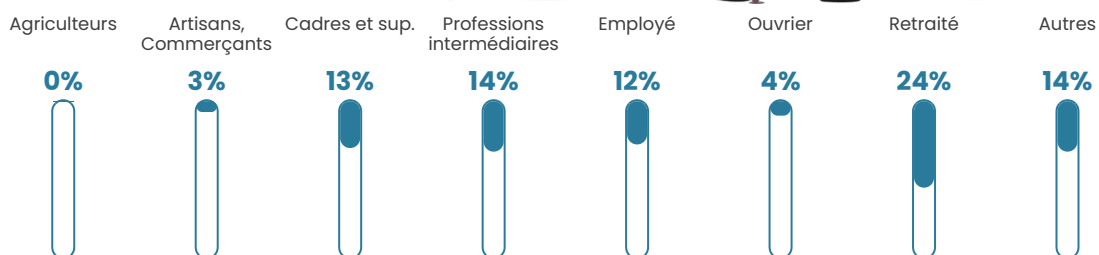

6%

Pop densité

187 h/km²

Revenu moyen

27 130 €/an

Evolution du nombre d'habitants

Sources : Institut national de la statistique et des études économiques (insee) selon Les dernières parutions officielles de 2024 portant sur les années 2020, 2021 et 2022.

Tranche d'âge

Activité professionnelle

Niveau de diplôme

Composition des ménages

Profils électoraux

Premier tour

	Marine LE PEN	28.63 %
	Emmanuel MACRON	23.10 %
	Jean-Luc MÉLENCHON	17.80 %
	Éric ZEMMOUR	11.55 %
	Yannick JADOT	5.19 %
	Valérie PÉCRESSE	3.94 %
	Fabien ROUSSEL	2.67 %
	Nicolas DUPONT-AIGNAN	2.61 %
	Jean LASSALLE	2.50 %
	Anne HIDALGO	1.22 %
	Nathalie ARTHAUD	0.47 %
	Philippe POUTOU	0.31 %