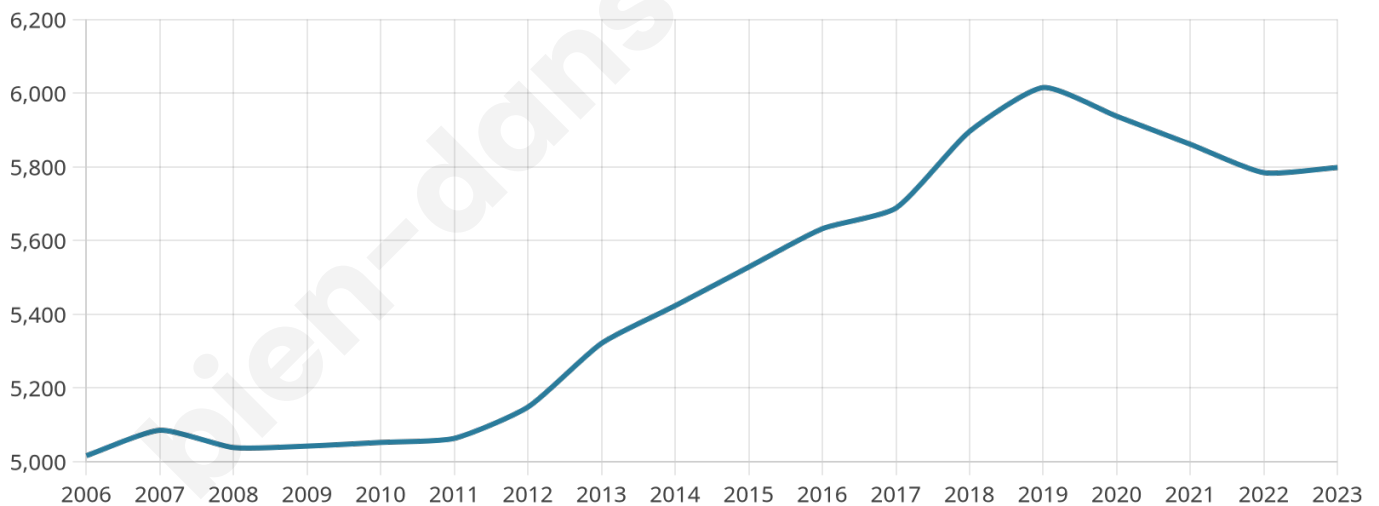

Statistiques sur la population

Nombre d'habitants

5 798

Age moyen

45 ans

Pop active

44.8%

Taux chômage

6%

Pop densité

187 h/km²

Revenu moyen

27 130 €/an

Evolution du nombre d'habitants

Sources : Institut national de la statistique et des études économiques (insee) selon Les dernières parutions officielles de 2024 portant sur les années 2020, 2021 et 2022.

Tranche d'âge

Activité professionnelle

Niveau de diplôme

Composition des ménages

Profils électoraux

Premier tour

	Marine LE PEN	28.63 %
	Emmanuel MACRON	23.10 %
	Jean-Luc MÉLENCHON	17.80 %
	Éric ZEMMOUR	11.55 %
	Yannick JADOT	5.19 %
	Valérie PÉCRESSE	3.94 %
	Fabien ROUSSEL	2.67 %
	Nicolas DUPONT-AIGNAN	2.61 %
	Jean LASSALLE	2.50 %
	Anne HIDALGO	1.22 %
	Nathalie ARTHAUD	0.47 %
	Philippe POUTOU	0.31 %