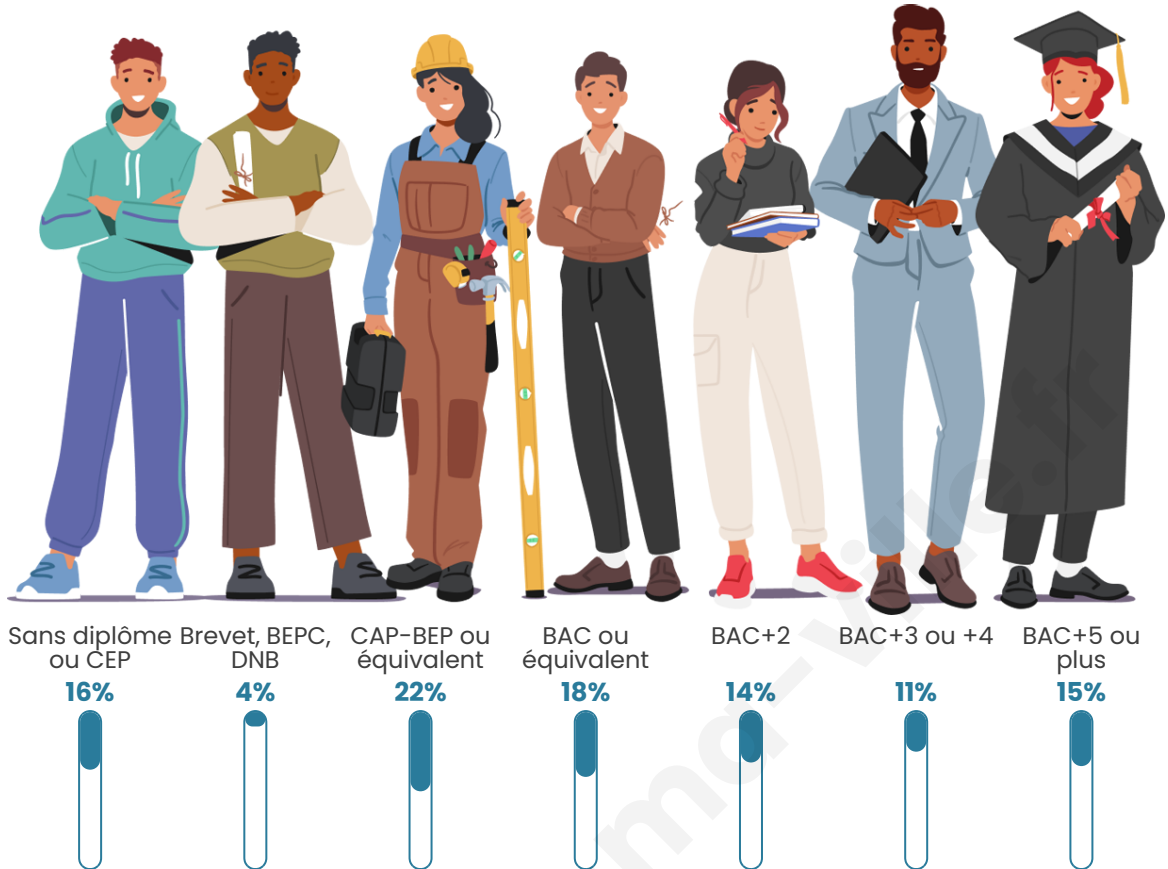

Version web

Ville de Roquefort-la-Bédoule

Présenté par

BIEN dans ma **VILLE** 

Sommaire

Situation géographique	3
Statistiques sur la population	4
Evolution du nombre d'habitants	4
Tranche d'âge	5
0-14 ans	5
15-29 ans	5
30-44 ans	5
45-59 ans	5
60-74 ans	5
75-89 ans	5
90 ans et +	5
Activité professionnelle	5
Agriculteurs	5
Artisans, Commerçants	5
Cadres et sup.	5
Professions intermédiaires	5
Employé	5
Ouvrier	5
Retraité	5
Autres	5
Niveau de diplôme	6
Sans diplôme ou CEP	6
Brevet, BEPC, DNB	6
CAP-BEP ou équivalent	6
BAC ou équivalent	6
BAC+2	6
BAC+3 ou +4	6
BAC+5 ou plus	6
Composition des ménages	6
Couple sans enfant	6
Couple avec enfant(s)	6
Famille monoparentale	6
Colocation / Autre	6
Personnes seules	6
Profil électoraux	7
Premier tour	7
Sécurité	8
Evolution du nombre d'infractions	8
Pour comparer	9
Services à la population	10
Commerce	10
Éducation	10
Villes autour de Roquefort-la-Bédoule	11
Avis sur la ville de Roquefort-la-Bédoule	12
Moyenne par critère	12
Villes autour de Roquefort-la-Bédoule	12
Répartition des avis par note	12
Répartition des avis par note	12

Statistiques sur la population

Nombre d'habitants

5 798

Age moyen

45 ans

Pop active

44.8%

Taux chômage

6%

Pop densité

187 h/km²

Revenu moyen

27 130 €/an

Evolution du nombre d'habitants

Sources : Institut national de la statistique et des études économiques (insee) selon Les dernières parutions officielles de 2024 portant sur les années 2020, 2021 et 2022.

Tranche d'âge

Activité professionnelle

Niveau de diplôme

Composition des ménages

Profils électoraux

Premier tour

	Marine LE PEN	28.63 %
	Emmanuel MACRON	23.10 %
	Jean-Luc MÉLENCHON	17.80 %
	Éric ZEMMOUR	11.55 %
	Yannick JADOT	5.19 %
	Valérie PÉCRESSE	3.94 %
	Fabien ROUSSEL	2.67 %
	Nicolas DUPONT-AIGNAN	2.61 %
	Jean LASSALLE	2.50 %
	Anne HIDALGO	1.22 %
	Nathalie ARTHAUD	0.47 %
	Philippe POUTOU	0.31 %