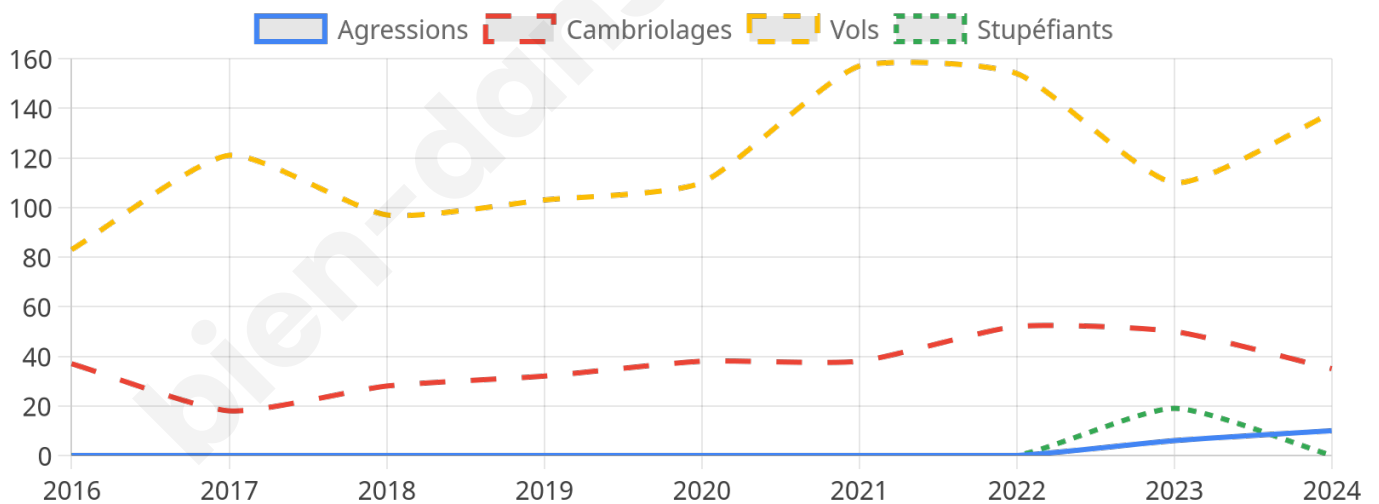

4 679 inscrits

Participation : 78.48%

Votes blancs : 1.61%

Votes nuls : 0.33%

Second tour

	Emmanuel MACRON	49,03 %
	Marine LE PEN	50,97 %

4 682 inscrits

Participation : 78.71%

Votes blancs : 6.84%

Votes nuls : 1.85%

Sécurité

Agressions physiques / sexuelles

10

Cambriolages

35

Vols / dégradations

138

Stupéfiants

0

Evolution du nombre d'infractions

Pour comparer

(en proportion du nombre d'habitants)

Sources : Bases statistiques communale, départementale et régionale de la délinquance enregistrée par la police et la gendarmerie nationales selon les dernières parutions officielles de 2025 portant sur l'année 2024 ([data.gouv](https://data.gouv.fr)).