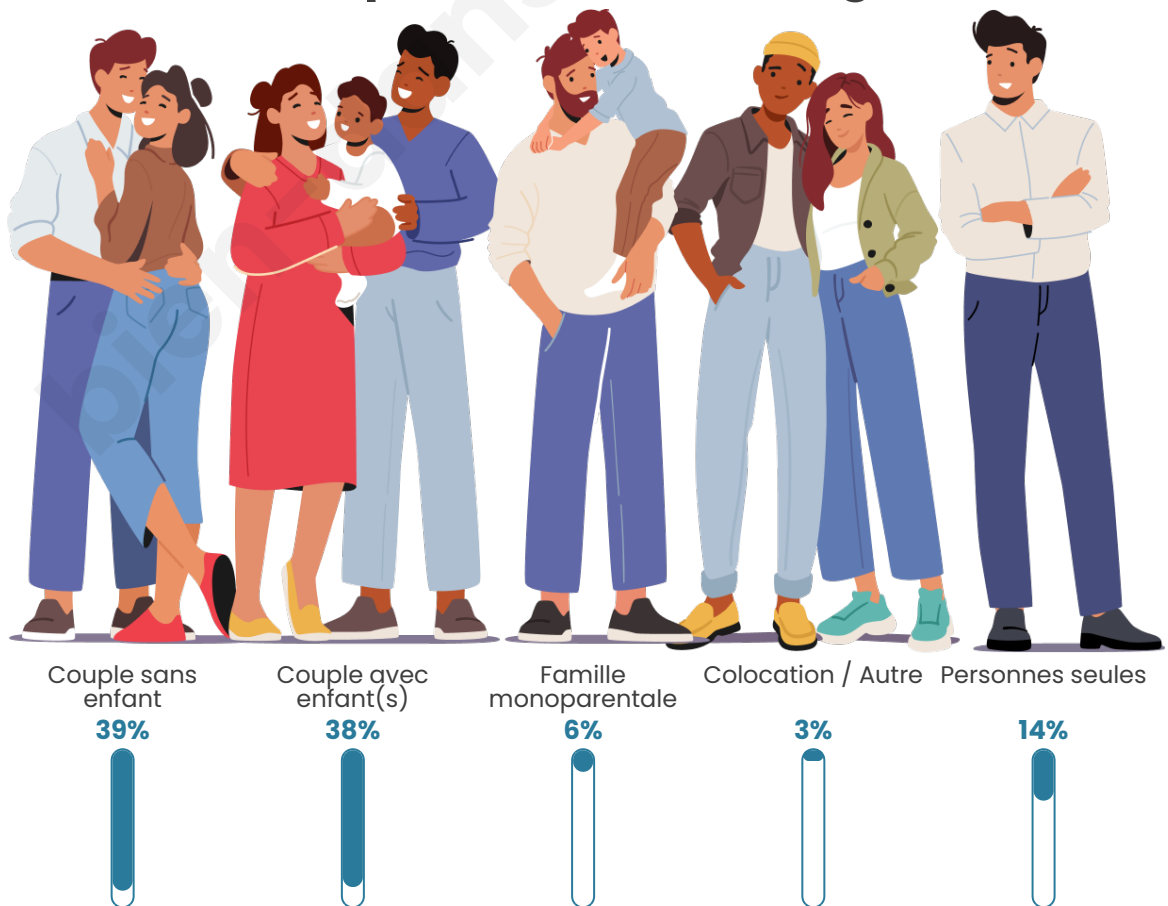

Statistiques sur la population

Nombre d'habitants

5 798

Age moyen

45 ans

Pop active

44.8%

Taux chômage

Tranche d'âge

Activité professionnelle

Niveau de diplôme

Composition des ménages

Profils électoraux

Premier tour

	Marine LE PEN	28.63 %
	Emmanuel MACRON	23.10 %
	Jean-Luc MÉLENCHON	17.80 %
	Éric ZEMMOUR	11.55 %
	Yannick JADOT	5.19 %
	Valérie PÉCRESSE	3.94 %
	Fabien ROUSSEL	2.67 %
	Nicolas DUPONT-AIGNAN	2.61 %
	Jean LASSALLE	2.50 %
	Anne HIDALGO	1.22 %
	Nathalie ARTHAUD	0.47 %
	Philippe POUTOU	0.31 %