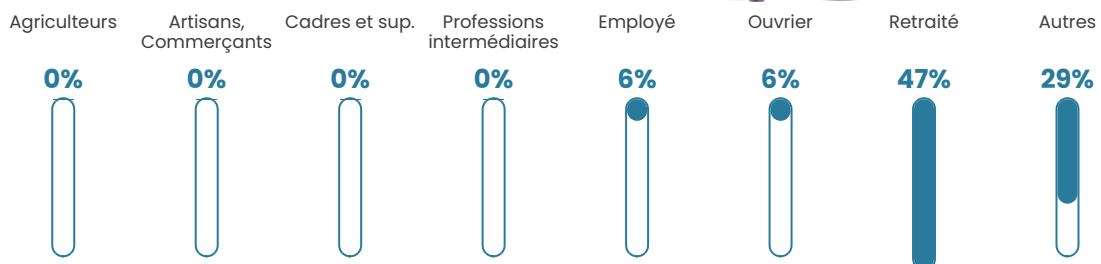

58 ans

Pop active

37.6%

Taux chômage

18.8%

Pop densité

4 h/km²

Revenu moyen

19 060 €/an

Evolution du nombre d'habitants

Sources : Institut national de la statistique et des études économiques (insee) selon Les dernières parutions officielles de 2024 portant sur les années 2020, 2021 et 2022.

Tranche d'âge

Activité professionnelle

Niveau de diplôme

Composition des ménages

Profils électoraux

Premier tour

	Emmanuel MACRON	23.23 %
	Marine LE PEN	21.21 %
	Jean-Luc MÉLENCHON	21.21 %
	Éric ZEMMOUR	15.15 %
	Jean LASSALLE	7.07 %
	Fabien ROUSSEL	6.06 %
	Anne HIDALGO	2.02 %
	Yannick JADOT	2.02 %
	Valérie PÉCRESSE	2.02 %
	Nathalie ARTHAUD	0.00 %
	Philippe POUTOU	0.00 %
	Nicolas DUPONT-AIGNAN	0.00 %