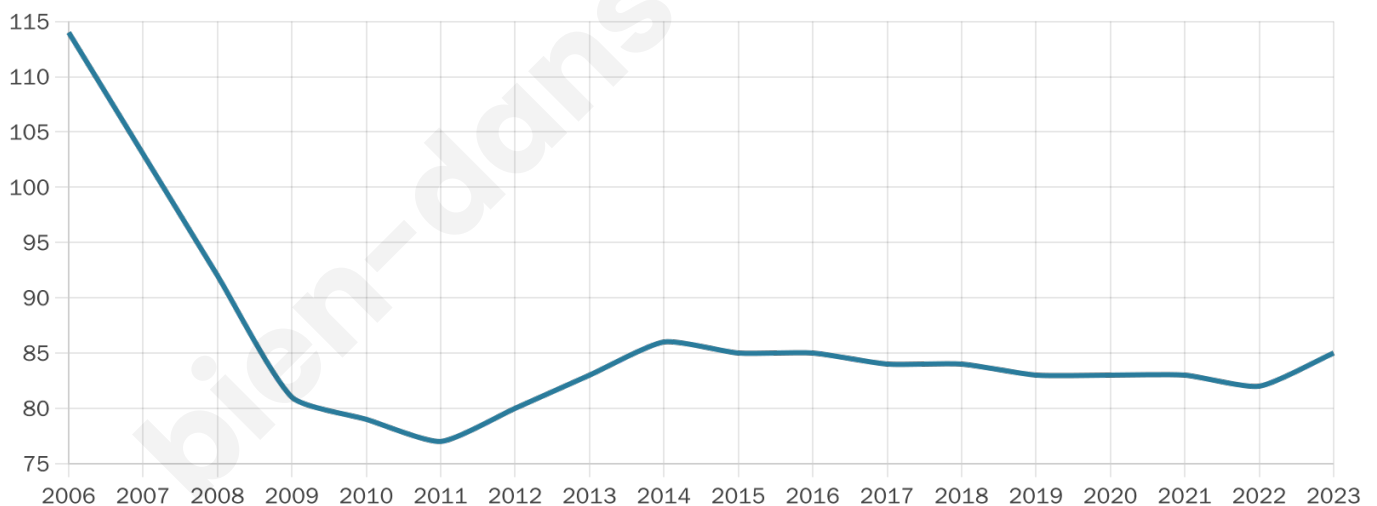

58 ans

Pop active

37.6%

Taux chômage

18.8%

Pop densité

4 h/km²

Revenu moyen

19 060 €/an

Evolution du nombre d'habitants

Sources : Institut national de la statistique et des études économiques (insee) selon Les dernières parutions officielles de 2024 portant sur les années 2020, 2021 et 2022.