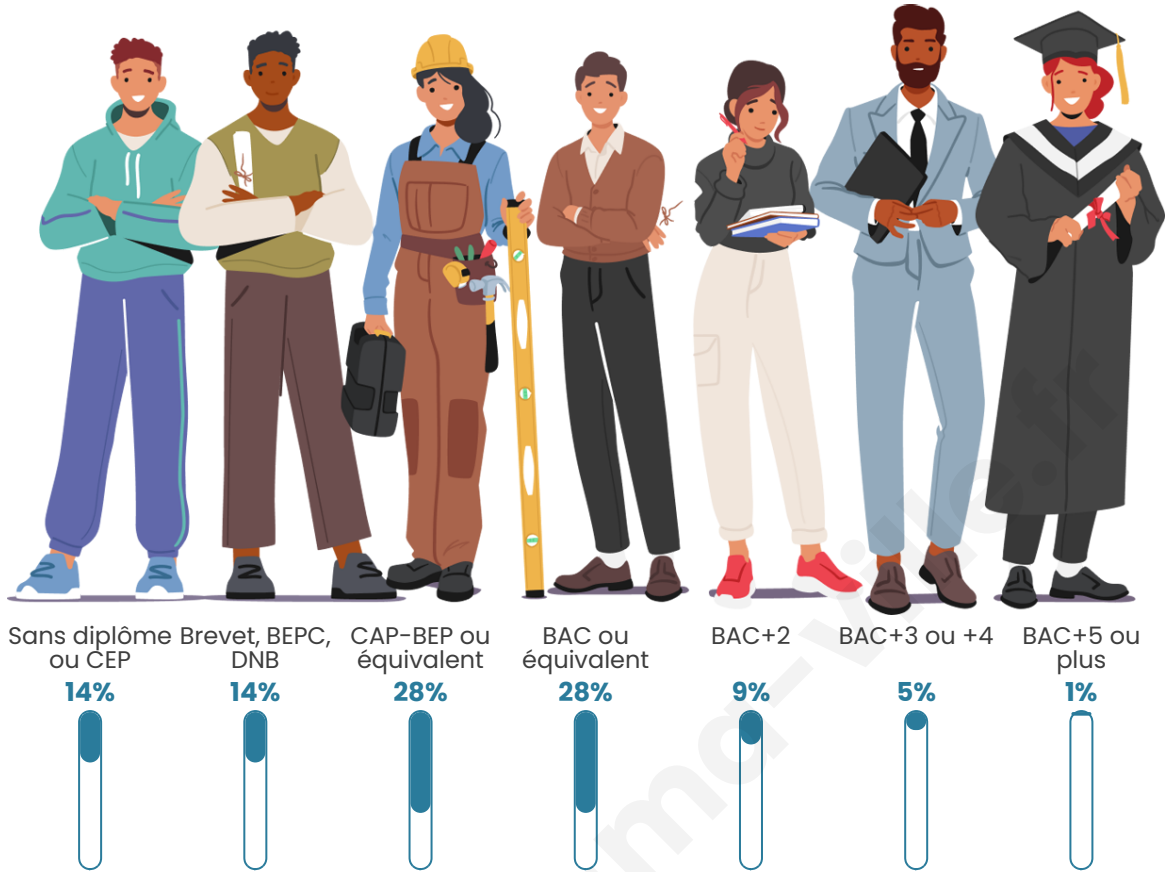

Tranche d'âge

Activité professionnelle

Niveau de diplôme

Composition des ménages

Profils électoraux

Premier tour

	Emmanuel MACRON	23.23 %
	Marine LE PEN	21.21 %
	Jean-Luc MÉLENCHON	21.21 %
	Éric ZEMMOUR	15.15 %
	Jean LASSALLE	7.07 %
	Fabien ROUSSEL	6.06 %
	Anne HIDALGO	2.02 %
	Yannick JADOT	2.02 %
	Valérie PÉCRESSE	2.02 %
	Nathalie ARTHAUD	0.00 %
	Philippe POUTOU	0.00 %
	Nicolas DUPONT-AIGNAN	0.00 %