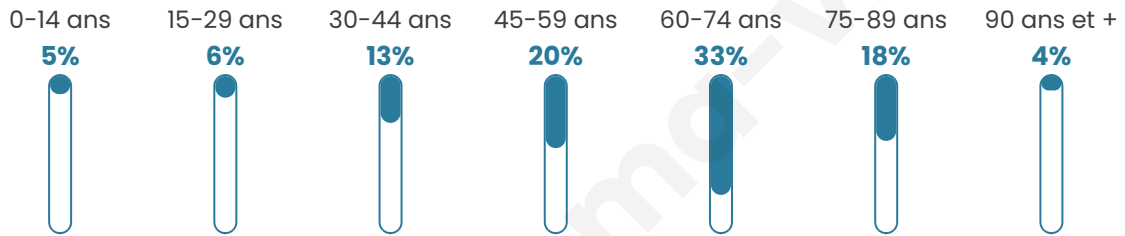

58 ans

Pop active

37.6%

Taux chômage

18.8%

Pop densité

4 h/km²

Revenu moyen

Tranche d'âge

Activité professionnelle

Niveau de diplôme

Composition des ménages

Profils électoraux

Premier tour

	Emmanuel MACRON	23.23 %
	Marine LE PEN	21.21 %
	Jean-Luc MÉLENCHON	21.21 %
	Éric ZEMMOUR	15.15 %
	Jean LASSALLE	7.07 %
	Fabien ROUSSEL	6.06 %
	Anne HIDALGO	2.02 %
	Yannick JADOT	2.02 %
	Valérie PÉCRESSE	2.02 %
	Nathalie ARTHAUD	0.00 %
	Philippe POUTOU	0.00 %
	Nicolas DUPONT-AIGNAN	0.00 %