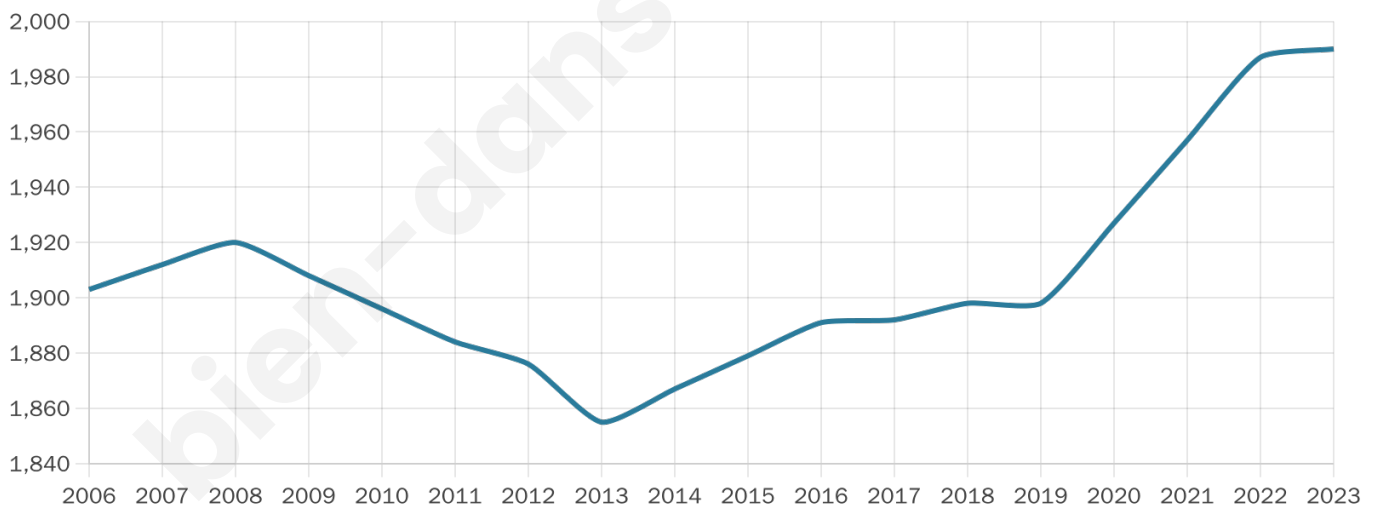

1 990

Age moyen

49 ans

Pop active

41.6%

Taux chômage

8%

Pop densité

166 h/km²

Revenu moyen

21 690 €/an

Evolution du nombre d'habitants

Sources : Institut national de la statistique et des études économiques (insee) selon Les dernières parutions officielles de 2024 portant sur les années 2020, 2021 et 2022.