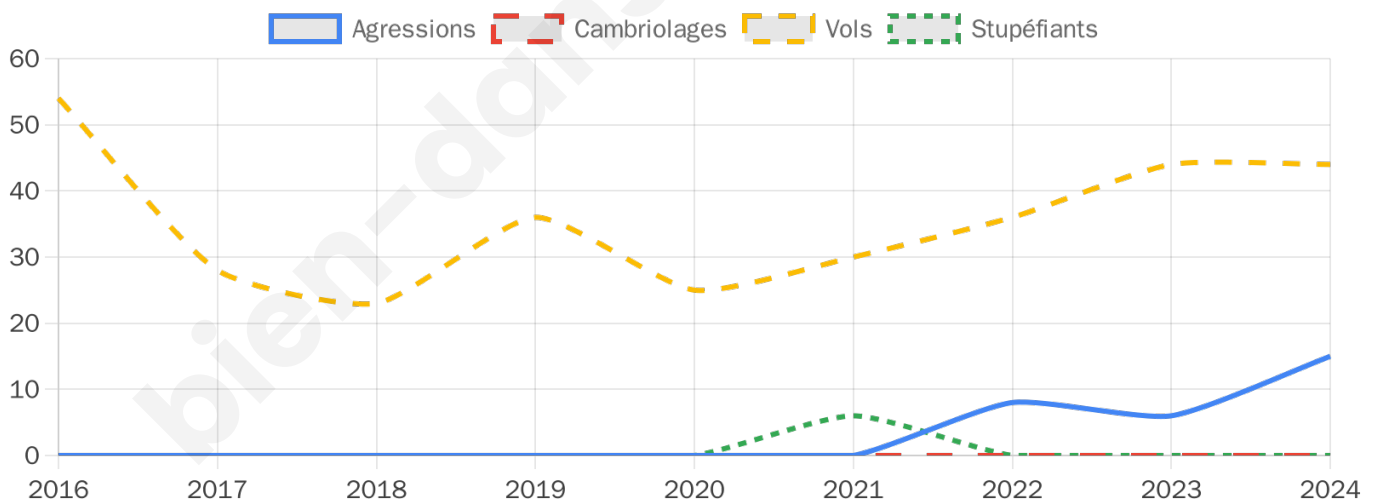

Sécurité

Agressions physiques / sexuelles

15

Cambriolages

0

Vols / dégradations

44

Stupéfiants

0

Evolution du nombre d'infractions