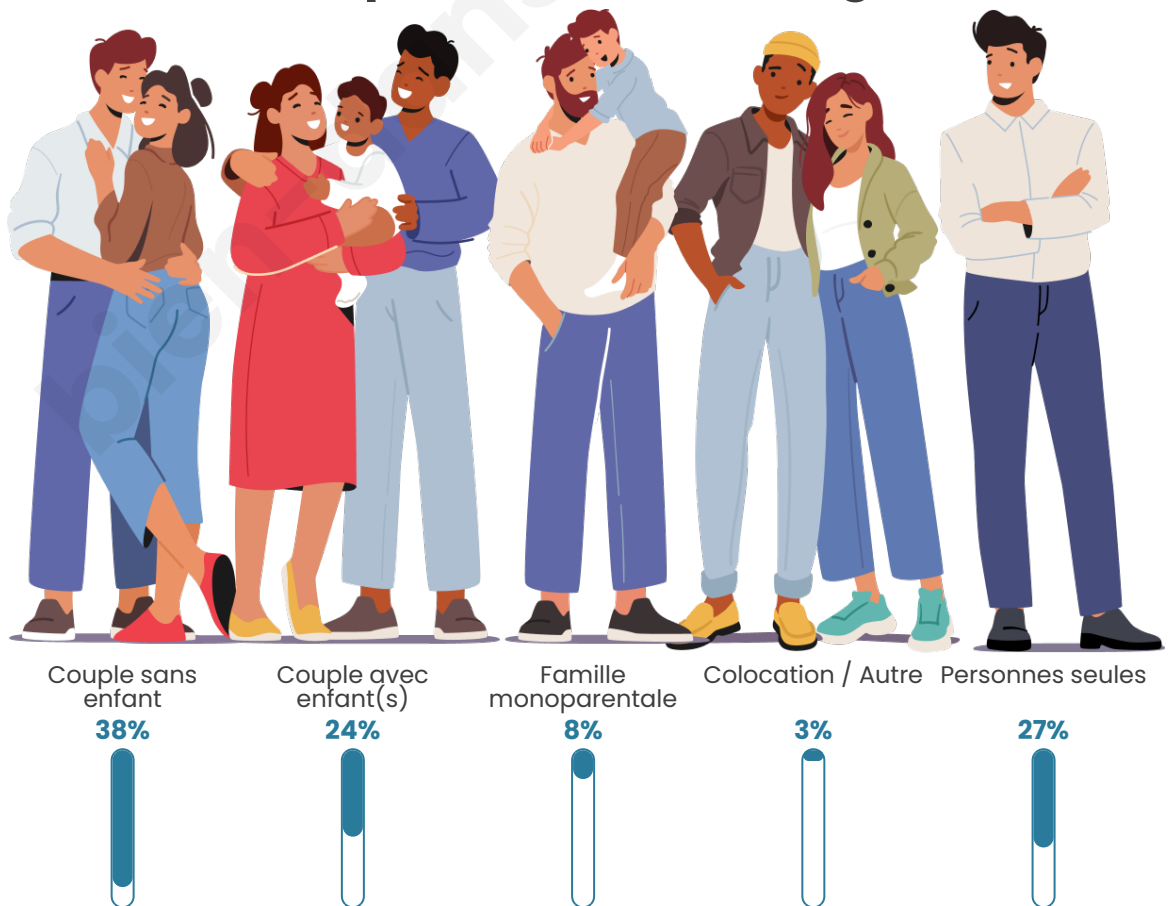

Tranche d'âge

Activité professionnelle

Niveau de diplôme

Composition des ménages

Profils électoraux

Premier tour

	Marine LE PEN	27.17 %
	Emmanuel MACRON	26.46 %
	Jean-Luc MÉLENCHON	14.98 %
	Jean LASSALLE	9.42 %
	Éric ZEMMOUR	5.56 %
	Fabien ROUSSEL	3.95 %
	Anne HIDALGO	3.68 %
	Valérie PÉCRESSE	3.05 %
	Yannick JADOT	2.87 %
	Nicolas DUPONT-AIGNAN	1.79 %
	Philippe POUTOU	0.99 %
	Nathalie ARTHAUD	0.09 %