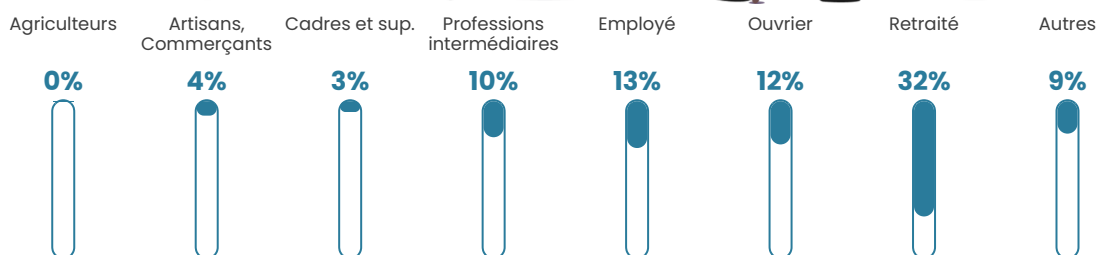

166 h/km²

Revenu moyen

21 690 €/an

Evolution du nombre d'habitants

Sources : Institut national de la statistique et des études économiques (insee) selon Les dernières parutions officielles de 2024 portant sur les années 2020, 2021 et 2022.

Tranche d'âge

Activité professionnelle

Niveau de diplôme

Composition des ménages

Profils électoraux

Premier tour

	Marine LE PEN	27.17 %
	Emmanuel MACRON	26.46 %
	Jean-Luc MÉLENCHON	14.98 %
	Jean LASSALLE	9.42 %
	Éric ZEMMOUR	5.56 %
	Fabien ROUSSEL	3.95 %
	Anne HIDALGO	3.68 %
	Valérie PÉCRESSE	3.05 %
	Yannick JADOT	2.87 %
	Nicolas DUPONT-AIGNAN	1.79 %
	Philippe POUTOU	0.99 %
	Nathalie ARTHAUD	0.09 %