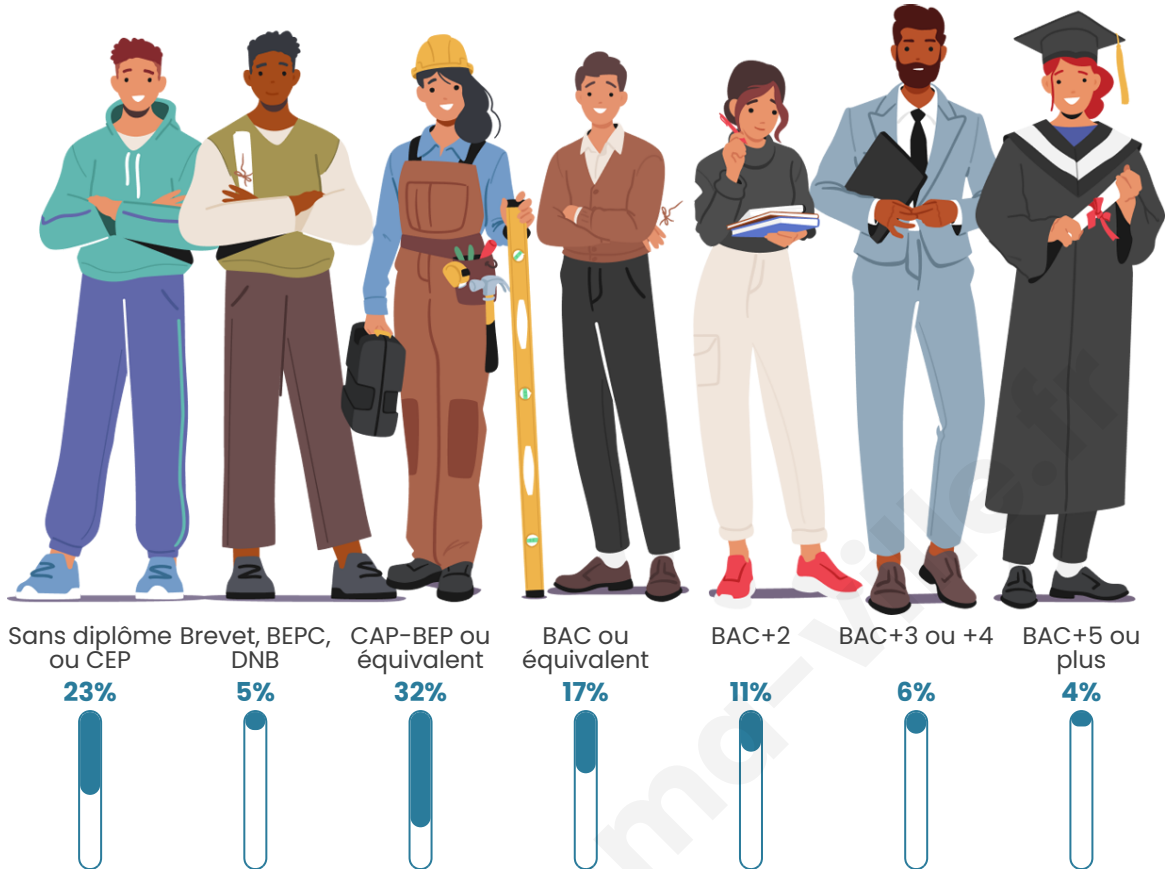

1 990

Age moyen

49 ans

Pop active

41.6%

Taux chômage

8%

Pop densité

Tranche d'âge

Activité professionnelle

Niveau de diplôme

Composition des ménages

Profils électoraux

Premier tour

	Marine LE PEN	27.17 %
	Emmanuel MACRON	26.46 %
	Jean-Luc MÉLENCHON	14.98 %
	Jean LASSALLE	9.42 %
	Éric ZEMMOUR	5.56 %
	Fabien ROUSSEL	3.95 %
	Anne HIDALGO	3.68 %
	Valérie PÉCRESSE	3.05 %
	Yannick JADOT	2.87 %
	Nicolas DUPONT-AIGNAN	1.79 %
	Philippe POUTOU	0.99 %
	Nathalie ARTHAUD	0.09 %