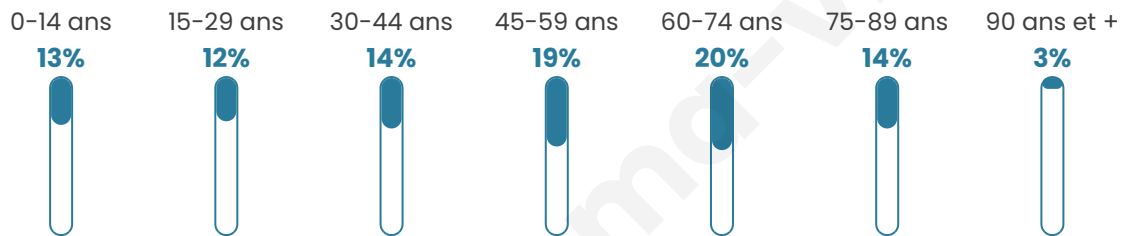

1 990

Age moyen

49 ans

Pop active

41.6%

Taux chômage

8%

Pop densité

166 h/km²

Revenu moyen

21 690 €/an

Evolution du nombre d'habitants

Sources : Institut national de la statistique et des études économiques (insee) selon Les dernières parutions officielles de 2024 portant sur les années 2020, 2021 et 2022.

Tranche d'âge

Activité professionnelle

Niveau de diplôme

Composition des ménages

Profils électoraux

Premier tour

	Marine LE PEN	27.17 %
	Emmanuel MACRON	26.46 %
	Jean-Luc MÉLENCHON	14.98 %
	Jean LASSALLE	9.42 %
	Éric ZEMMOUR	5.56 %
	Fabien ROUSSEL	3.95 %
	Anne HIDALGO	3.68 %
	Valérie PÉCRESSE	3.05 %
	Yannick JADOT	2.87 %
	Nicolas DUPONT-AIGNAN	1.79 %
	Philippe POUTOU	0.99 %
	Nathalie ARTHAUD	0.09 %