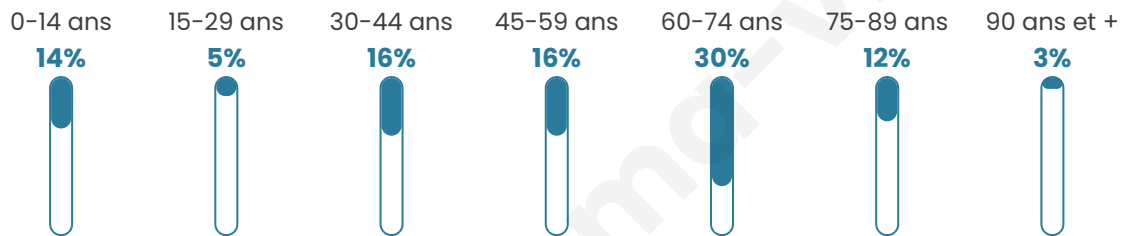

Version web

Ville de Roquefixade

Présenté par

BIEN dans
ma **VILLE** 

Sommaire

Situation géographique	3
Statistiques sur la population	4
Evolution du nombre d'habitants	4
Tranche d'âge	5
0-14 ans	5
15-29 ans	5
30-44 ans	5
45-59 ans	5
60-74 ans	5
75-89 ans	5
90 ans et +	5
Activité professionnelle	5
Agriculteurs	5
Artisans, Commerçants	5
Cadres et sup.	5
Professions intermédiaires	5
Employé	5
Ouvrier	5
Retraité	5
Autres	5
Niveau de diplôme	6
Sans diplôme ou CEP	6
Brevet, BEPC, DNB	6
CAP-BEP ou équivalent	6
BAC ou équivalent	6
BAC+2	6
BAC+3 ou +4	6
BAC+5 ou plus	6
Composition des ménages	6
Couple sans enfant	6
Couple avec enfant(s)	6
Famille monoparentale	6
Colocation / Autre	6
Personnes seules	6
Profils électoraux	7
Premier tour	7
Sécurité	8
Evolution du nombre d'infractions	8
Pour comparer	9
Services à la population	10
Commerce	10
Éducation	10
Villes autour de Roquefixade	11

50 ans

Pop active

36.2%

Taux chômage

9.3%

Pop densité

13 h/km²

Revenu moyen

24 410 €/an

Evolution du nombre d'habitants

Sources : Institut national de la statistique et des études économiques (insee) selon Les dernières parutions officielles de 2024 portant sur les années 2020, 2021 et 2022.

Tranche d'âge

Activité professionnelle

Niveau de diplôme

Composition des ménages

Profils électoraux

Premier tour

	Emmanuel MACRON	29.21 %
	Marine LE PEN	16.85 %
	Jean-Luc MÉLENCHON	15.73 %
	Éric ZEMMOUR	10.11 %
	Valérie PÉCRESE	6.74 %
	Yannick JADOT	5.62 %
	Fabien ROUSSEL	3.37 %
	Jean LASSALLE	3.37 %
	Anne HIDALGO	3.37 %
	Nicolas DUPONT- AIGNAN	3.37 %
	Nathalie ARTHAUD	1.12 %
	Philippe POUTOU	1.12 %