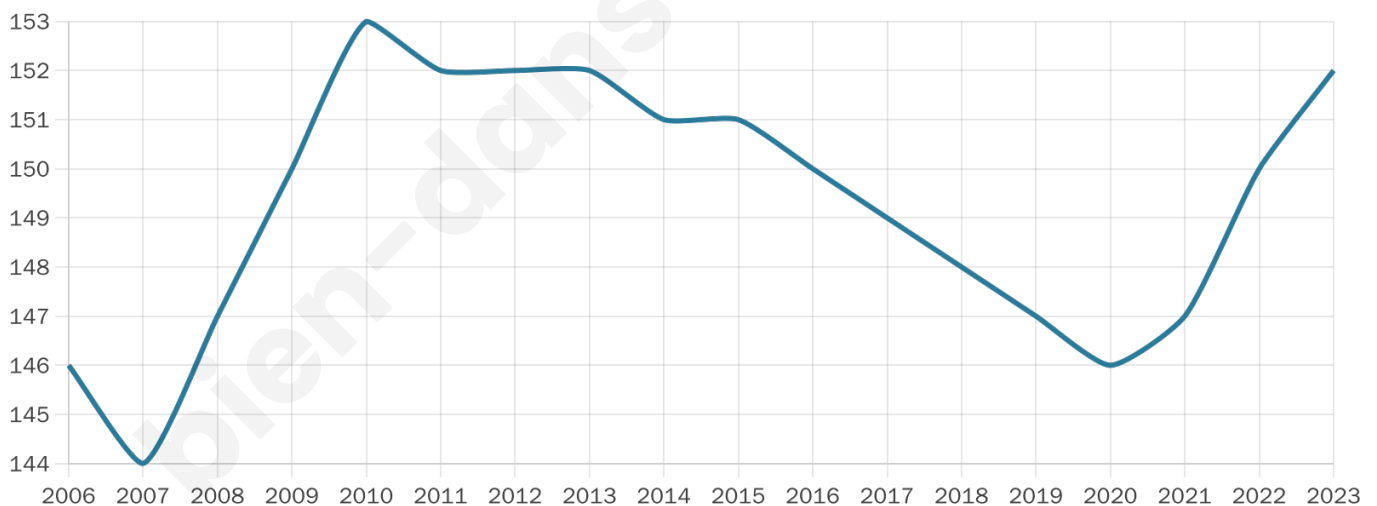

Version web

Ville de Roquefixade

Présenté par

BIEN dans
ma **VILLE** 

Sommaire

Situation géographique	3
Statistiques sur la population	4
Evolution du nombre d'habitants	4
Tranche d'âge	5
0-14 ans	5
15-29 ans	5
30-44 ans	5
45-59 ans	5
60-74 ans	5
75-89 ans	5
90 ans et +	5
Activité professionnelle	5
Agriculteurs	5
Artisans, Commerçants	5
Cadres et sup.	5
Professions intermédiaires	5
Employé	5
Ouvrier	5
Retraité	5
Autres	5
Niveau de diplôme	6
Sans diplôme ou CEP	6
Brevet, BEPC, DNB	6
CAP-BEP ou équivalent	6
BAC ou équivalent	6
BAC+2	6
BAC+3 ou +4	6
BAC+5 ou plus	6
Composition des ménages	6
Couple sans enfant	6
Couple avec enfant(s)	6
Famille monoparentale	6
Colocation / Autre	6
Personnes seules	6
Profils électoraux	7
Premier tour	7
Sécurité	8
Evolution du nombre d'infractions	8
Pour comparer	9
Services à la population	10
Commerce	10
Éducation	10
Villes autour de Roquefixade	11

50 ans

Pop active

36.2%

Taux chômage

9.3%

Pop densité

13 h/km²

Revenu moyen

24 410 €/an

Evolution du nombre d'habitants

Sources : Institut national de la statistique et des études économiques (insee) selon Les dernières parutions officielles de 2024 portant sur les années 2020, 2021 et 2022.