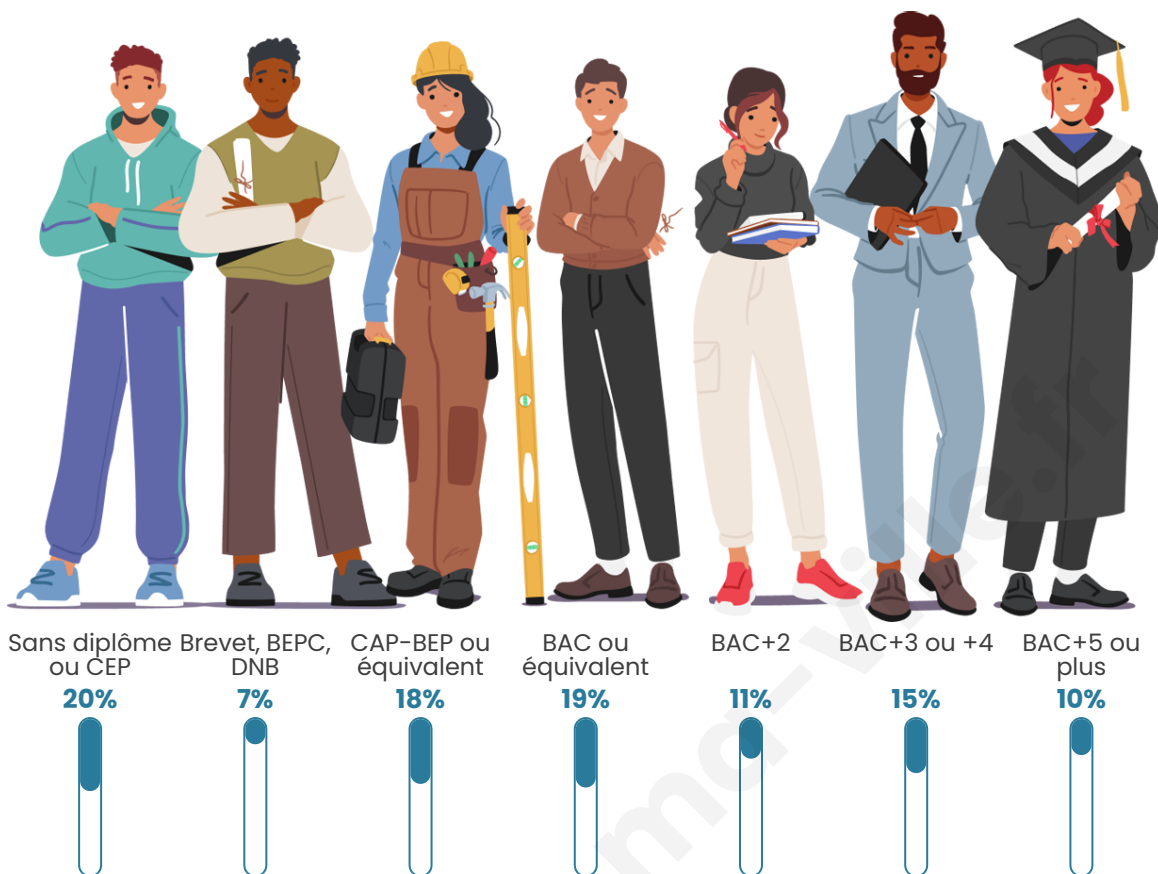

Tranche d'âge

Activité professionnelle

Niveau de diplôme

Composition des ménages

Profils électoraux

Premier tour

	Emmanuel MACRON	29.21 %
	Marine LE PEN	16.85 %
	Jean-Luc MÉLENCHON	15.73 %
	Éric ZEMMOUR	10.11 %
	Valérie PÉCRESE	6.74 %
	Yannick JADOT	5.62 %
	Fabien ROUSSEL	3.37 %
	Jean LASSALLE	3.37 %
	Anne HIDALGO	3.37 %
	Nicolas DUPONT- AIGNAN	3.37 %
	Nathalie ARTHAUD	1.12 %
	Philippe POUTOU	1.12 %