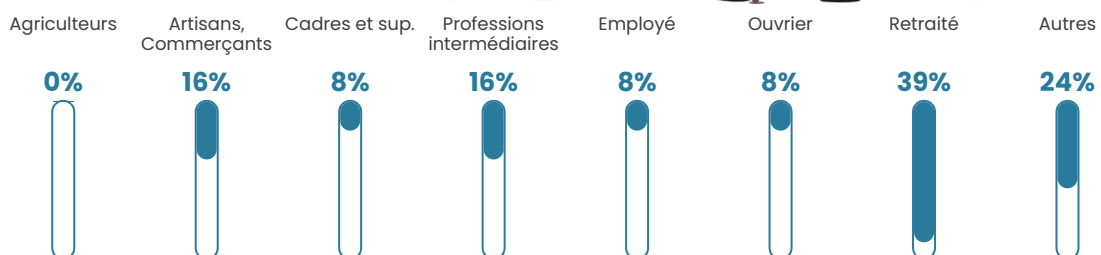

NC

Evolution du nombre d'habitants

Sources : Institut national de la statistique et des études économiques (insee) selon Les dernières parutions officielles de 2024 portant sur les années 2020, 2021 et 2022.

Tranche d'âge

Activité professionnelle

Niveau de diplôme

Composition des ménages

Profils électoraux

Premier tour

	Jean-Luc MÉLENCHON	22.22 %
	Emmanuel MACRON	14.81 %
	Anne HIDALGO	12.96 %
	Marine LE PEN	11.11 %
	Yannick JADOT	11.11 %
	Fabien ROUSSEL	7.41 %
	Jean LASSALLE	7.41 %
	Éric ZEMMOUR	7.41 %
	Valérie PÉCRESSÉ	1.85 %
	Philippe POUTOU	1.85 %
	Nicolas DUPONT- AIGNAN	1.85 %
	Nathalie ARTHAUD	0.00 %