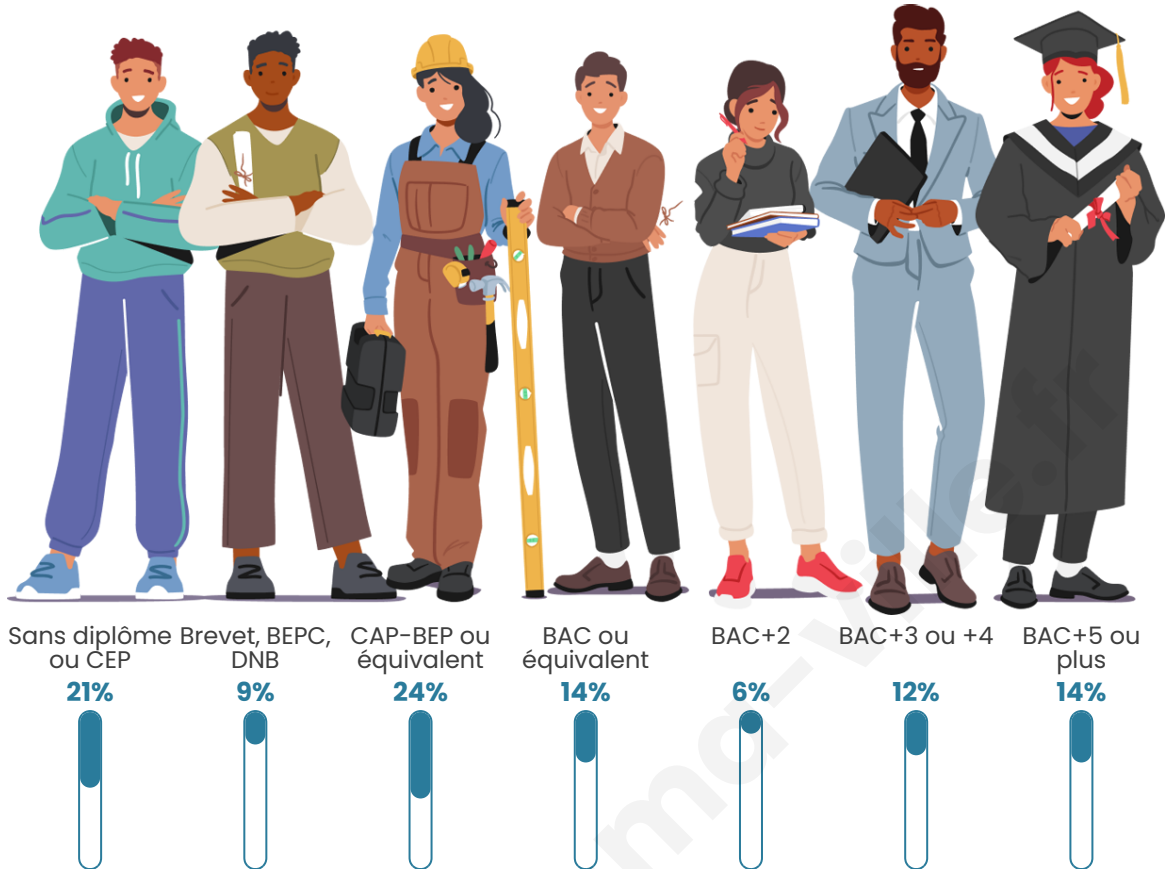

56 ans

Pop active

43.5%

Taux chômage

12.8%

Pop densité

9 h/km²

Revenu moyen

Tranche d'âge

Activité professionnelle

Niveau de diplôme

Composition des ménages

Profils électoraux

Premier tour

	Jean-Luc MÉLENCHON	22.22 %
	Emmanuel MACRON	14.81 %
	Anne HIDALGO	12.96 %
	Marine LE PEN	11.11 %
	Yannick JADOT	11.11 %
	Fabien ROUSSEL	7.41 %
	Jean LASSALLE	7.41 %
	Éric ZEMMOUR	7.41 %
	Valérie PÉCRESSÉ	1.85 %
	Philippe POUTOU	1.85 %
	Nicolas DUPONT- AIGNAN	1.85 %
	Nathalie ARTHAUD	0.00 %