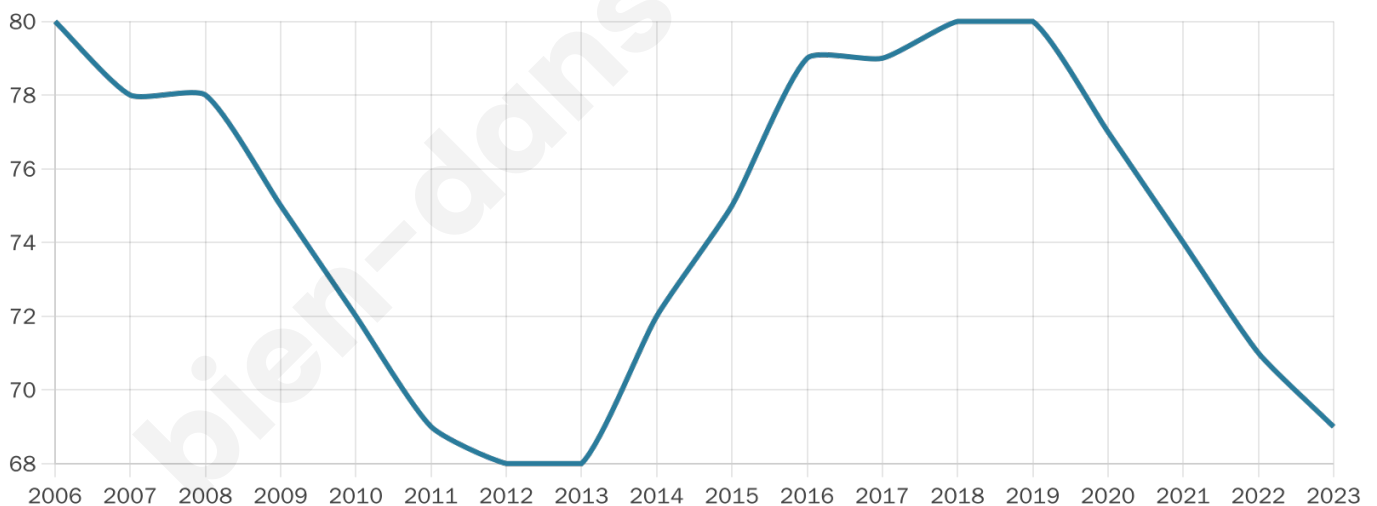

56 ans

Pop active

43.5%

Taux chômage

12.8%

Pop densité

9 h/km²

Revenu moyen

NC

Evolution du nombre d'habitants

Sources : Institut national de la statistique et des études économiques (insee) selon Les dernières parutions officielles de 2024 portant sur les années 2020, 2021 et 2022.