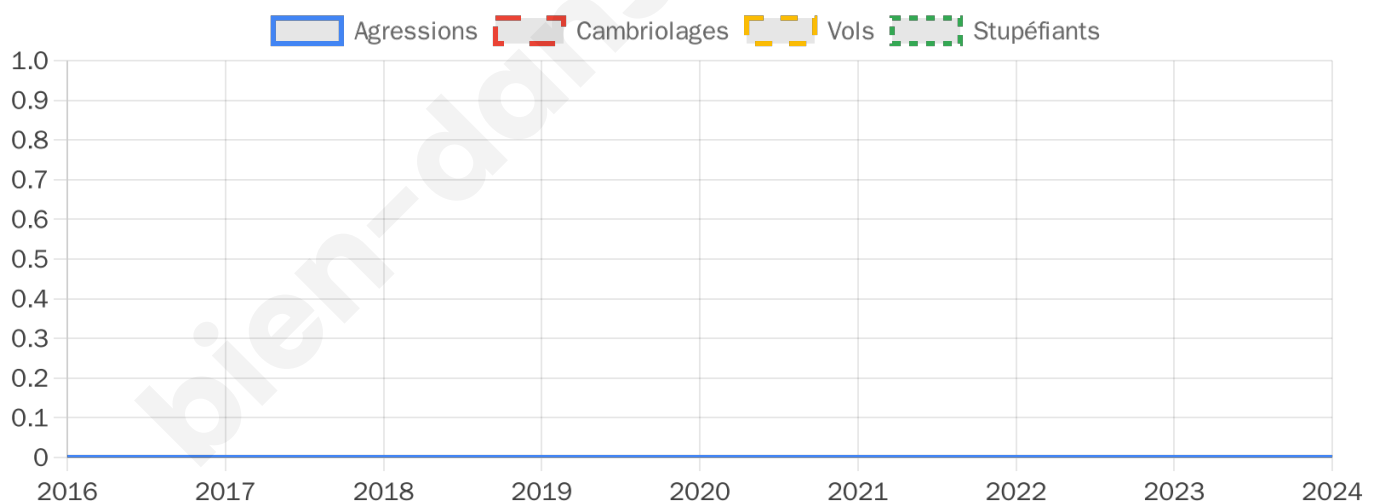

Sécurité

Agressions physiques / sexuelles

0

Cambriolages

0

Vols / dégradations

0

Stupéfiants

0

Evolution du nombre d'infractions