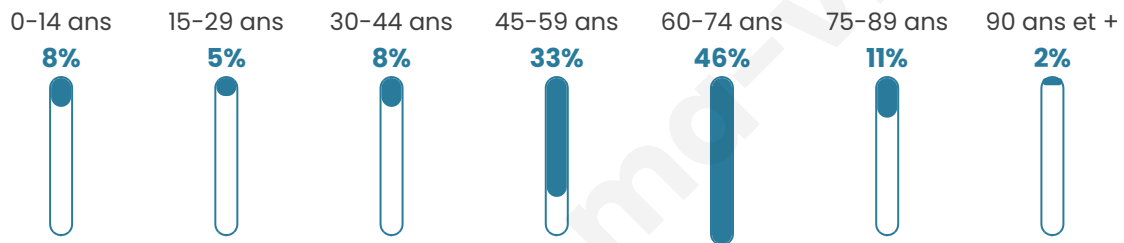

56 ans

Pop active

43.5%

Taux chômage

12.8%

Pop densité

9 h/km²

Revenu moyen

NC

Evolution du nombre d'habitants

Sources : Institut national de la statistique et des études économiques (insee) selon Les dernières parutions officielles de 2024 portant sur les années 2020, 2021 et 2022.

Tranche d'âge

Activité professionnelle

Niveau de diplôme

Composition des ménages

Profils électoraux

Premier tour

	Jean-Luc MÉLENCHON	22.22 %
	Emmanuel MACRON	14.81 %
	Anne HIDALGO	12.96 %
	Marine LE PEN	11.11 %
	Yannick JADOT	11.11 %
	Fabien ROUSSEL	7.41 %
	Jean LASSALLE	7.41 %
	Éric ZEMMOUR	7.41 %
	Valérie PÉCRESSÉ	1.85 %
	Philippe POUTOU	1.85 %
	Nicolas DUPONT- AIGNAN	1.85 %
	Nathalie ARTHAUD	0.00 %