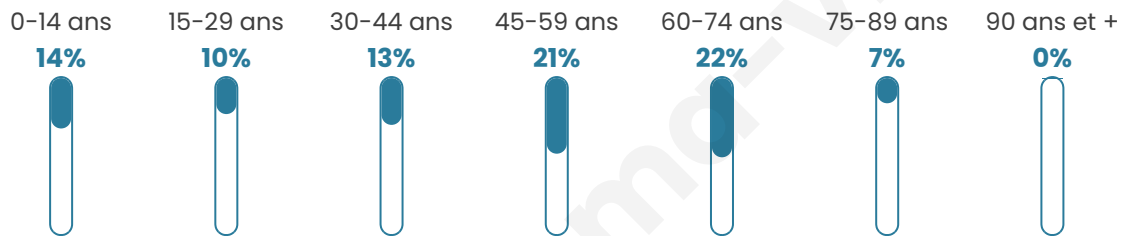

Version web

Ville de Roquecourbe- Minervoix

Présenté par

BIEN dans
ma **VILLE** 

Sommaire

Situation géographique	3
Statistiques sur la population	4
Evolution du nombre d'habitants	4
Tranche d'âge	5
0-14 ans	5
15-29 ans	5
30-44 ans	5
45-59 ans	5
60-74 ans	5
75-89 ans	5
90 ans et +	5
Activité professionnelle	5
Agriculteurs	5
Artisans, Commerçants	5
Cadres et sup.	5
Professions intermédiaires	5
Employé	5
Ouvrier	5
Retraité	5
Autres	5
Niveau de diplôme	6
Sans diplôme ou CEP	6
Brevet, BEPC, DNB	6
CAP-BEP ou équivalent	6
BAC ou équivalent	6
BAC+2	6
BAC+3 ou +4	6
BAC+5 ou plus	6
Composition des ménages	6
Couple sans enfant	6
Couple avec enfant(s)	6
Famille monoparentale	6
Colocation / Autre	6
Personnes seules	6
Profils électoraux	7
Premier tour	7
Sécurité	8
Evolution du nombre d'infractions	8
Pour comparer	9
Services à la population	10
Commerce	10
Éducation	10
Villes autour de Roquecourbe-Minervoises	12

45 ans

Pop active

40.7%

Taux chômage

11.9%

Pop densité

50 h/km²

Revenu moyen

21 020 €/an

Evolution du nombre d'habitants

Sources : Institut national de la statistique et des études économiques (insee) selon Les dernières parutions officielles de 2024 portant sur les années 2020, 2021 et 2022.

Tranche d'âge

Activité professionnelle

Niveau de diplôme

Composition des ménages

Profils électoraux

Premier tour

	Marine LE PEN	35.35 %
	Emmanuel MACRON	17.17 %
	Jean-Luc MÉLENCHON	12.12 %
	Éric ZEMMOUR	10.10 %
	Fabien ROUSSEL	9.09 %
	Valérie PÉCRESSE	8.08 %
	Jean LASSALLE	4.04 %
	Anne HIDALGO	3.03 %
	Yannick JADOT	1.01 %
	Nathalie ARTHAUD	0.00 %
	Philippe POUTOU	0.00 %
	Nicolas DUPONT-AIGNAN	0.00 %