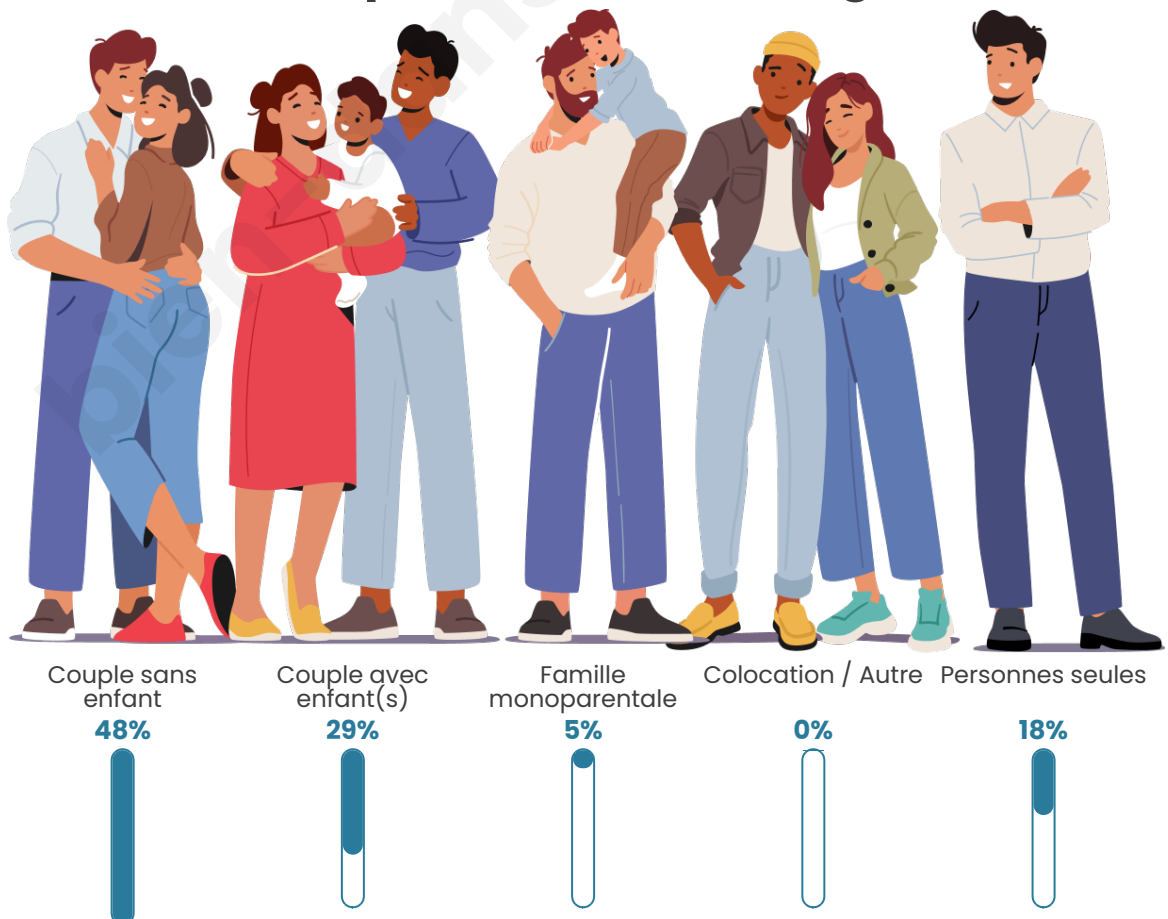

Tranche d'âge

Activité professionnelle

Niveau de diplôme

Composition des ménages

Profils électoraux

Premier tour

	Marine LE PEN	35.35 %
	Emmanuel MACRON	17.17 %
	Jean-Luc MÉLENCHON	12.12 %
	Éric ZEMMOUR	10.10 %
	Fabien ROUSSEL	9.09 %
	Valérie PÉCRESSE	8.08 %
	Jean LASSALLE	4.04 %
	Anne HIDALGO	3.03 %
	Yannick JADOT	1.01 %
	Nathalie ARTHAUD	0.00 %
	Philippe POUTOU	0.00 %
	Nicolas DUPONT-AIGNAN	0.00 %