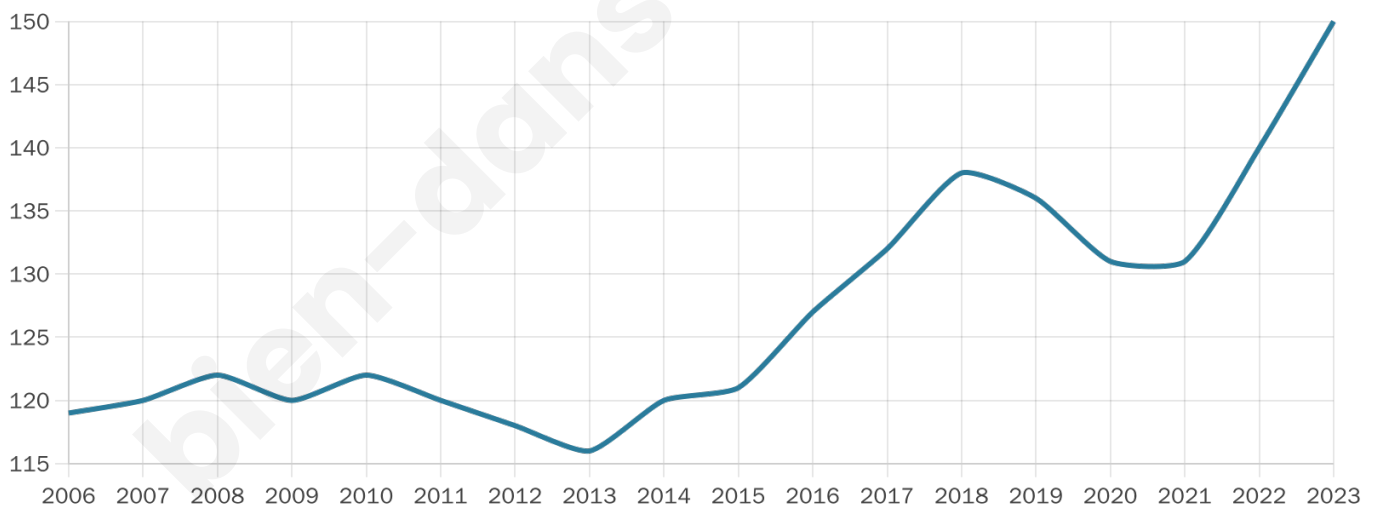

Version web

Ville de Roquecourbe- Minervoix

Présenté par

BIEN dans
ma **VILLE** 

Sommaire

Situation géographique	3
Statistiques sur la population	4
Evolution du nombre d'habitants	4
Tranche d'âge	5
0-14 ans	5
15-29 ans	5
30-44 ans	5
45-59 ans	5
60-74 ans	5
75-89 ans	5
90 ans et +	5
Activité professionnelle	5
Agriculteurs	5
Artisans, Commerçants	5
Cadres et sup.	5
Professions intermédiaires	5
Employé	5
Ouvrier	5
Retraité	5
Autres	5
Niveau de diplôme	6
Sans diplôme ou CEP	6
Brevet, BEPC, DNB	6
CAP-BEP ou équivalent	6
BAC ou équivalent	6
BAC+2	6
BAC+3 ou +4	6
BAC+5 ou plus	6
Composition des ménages	6
Couple sans enfant	6
Couple avec enfant(s)	6
Famille monoparentale	6
Colocation / Autre	6
Personnes seules	6
Profils électoraux	7
Premier tour	7
Sécurité	8
Evolution du nombre d'infractions	8
Pour comparer	9
Services à la population	10
Commerce	10
Éducation	10
Villes autour de Roquecourbe-Minervoises	12

45 ans

Pop active

40.7%

Taux chômage

11.9%

Pop densité

50 h/km²

Revenu moyen

21 020 €/an

Evolution du nombre d'habitants

Sources : Institut national de la statistique et des études économiques (insee) selon Les dernières parutions officielles de 2024 portant sur les années 2020, 2021 et 2022.