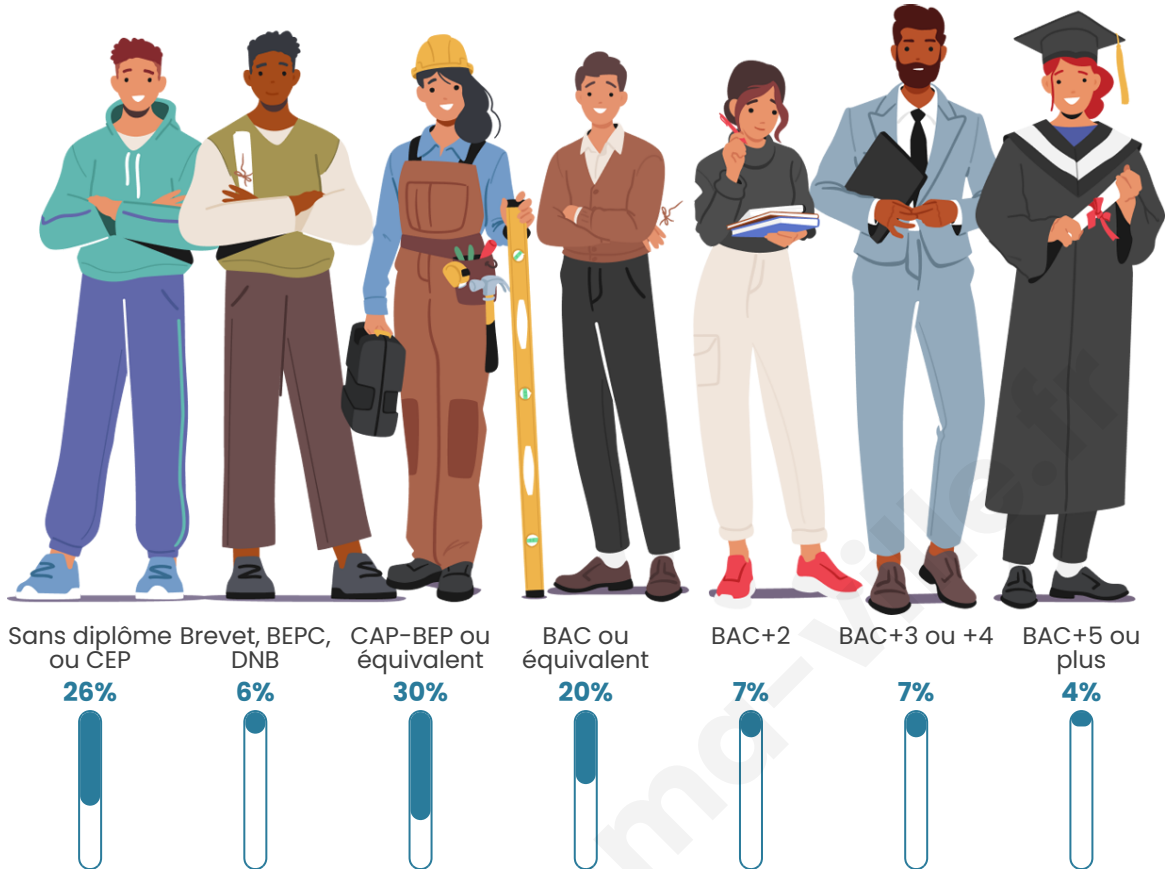

Tranche d'âge

Activité professionnelle

Niveau de diplôme

Composition des ménages

Profils électoraux

Premier tour

	Marine LE PEN	35.35 %
	Emmanuel MACRON	17.17 %
	Jean-Luc MÉLENCHON	12.12 %
	Éric ZEMMOUR	10.10 %
	Fabien ROUSSEL	9.09 %
	Valérie PÉCRESSE	8.08 %
	Jean LASSALLE	4.04 %
	Anne HIDALGO	3.03 %
	Yannick JADOT	1.01 %
	Nathalie ARTHAUD	0.00 %
	Philippe POUTOU	0.00 %
	Nicolas DUPONT-AIGNAN	0.00 %