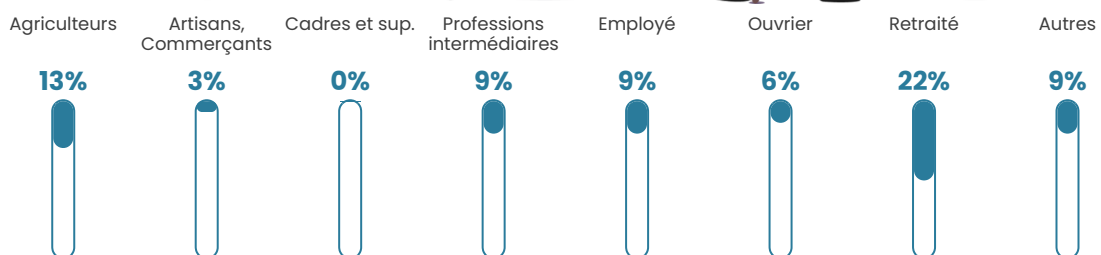

45 ans

Pop active

40.7%

Taux chômage

11.9%

Pop densité

50 h/km²

Revenu moyen

21 020 €/an

Evolution du nombre d'habitants

Sources : Institut national de la statistique et des études économiques (insee) selon Les dernières parutions officielles de 2024 portant sur les années 2020, 2021 et 2022.

Tranche d'âge

Activité professionnelle

Niveau de diplôme

Composition des ménages

Profils électoraux

Premier tour

	Marine LE PEN	35.35 %
	Emmanuel MACRON	17.17 %
	Jean-Luc MÉLENCHON	12.12 %
	Éric ZEMMOUR	10.10 %
	Fabien ROUSSEL	9.09 %
	Valérie PÉCRESSE	8.08 %
	Jean LASSALLE	4.04 %
	Anne HIDALGO	3.03 %
	Yannick JADOT	1.01 %
	Nathalie ARTHAUD	0.00 %
	Philippe POUTOU	0.00 %
	Nicolas DUPONT-AIGNAN	0.00 %