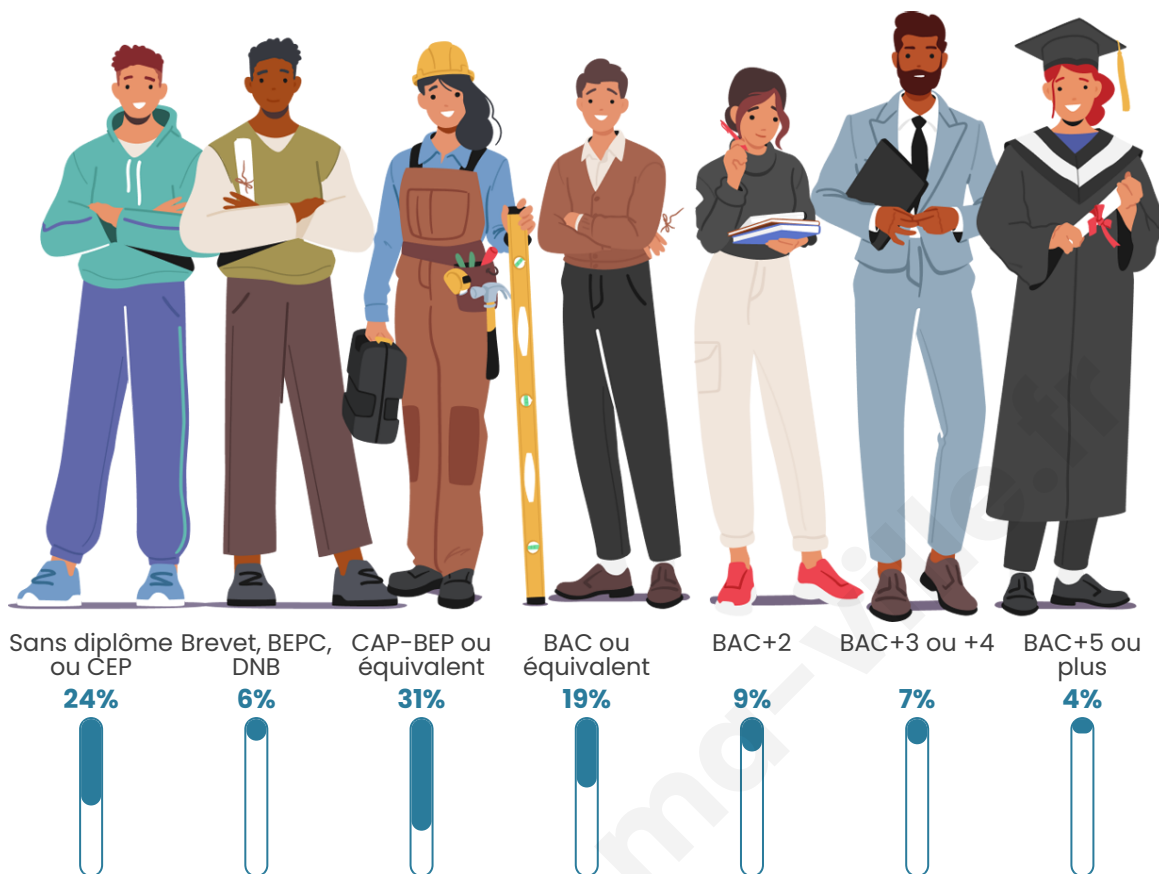

Tranche d'âge

Activité professionnelle

Niveau de diplôme

Composition des ménages

Profils électoraux

Premier tour

| | | |
|---|-----------------------|---------|
|  | Marine LE PEN | 27.60 % |
|  | Emmanuel MACRON | 24.54 % |
|  | Jean-Luc MÉLENCHON | 15.01 % |
|  | Jean LASSALLE | 10.88 % |
|  | Éric ZEMMOUR | 8.25 % |
|  | Anne HIDALGO | 3.13 % |
|  | Valérie PÉCRESE | 2.84 % |
|  | Yannick JADOT | 2.70 % |
|  | Fabien ROUSSEL | 1.99 % |
|  | Nicolas DUPONT-AIGNAN | 1.92 % |
|  | Nathalie ARTHAUD | 0.57 % |
|  | Philippe POUTOU | 0.57 % |