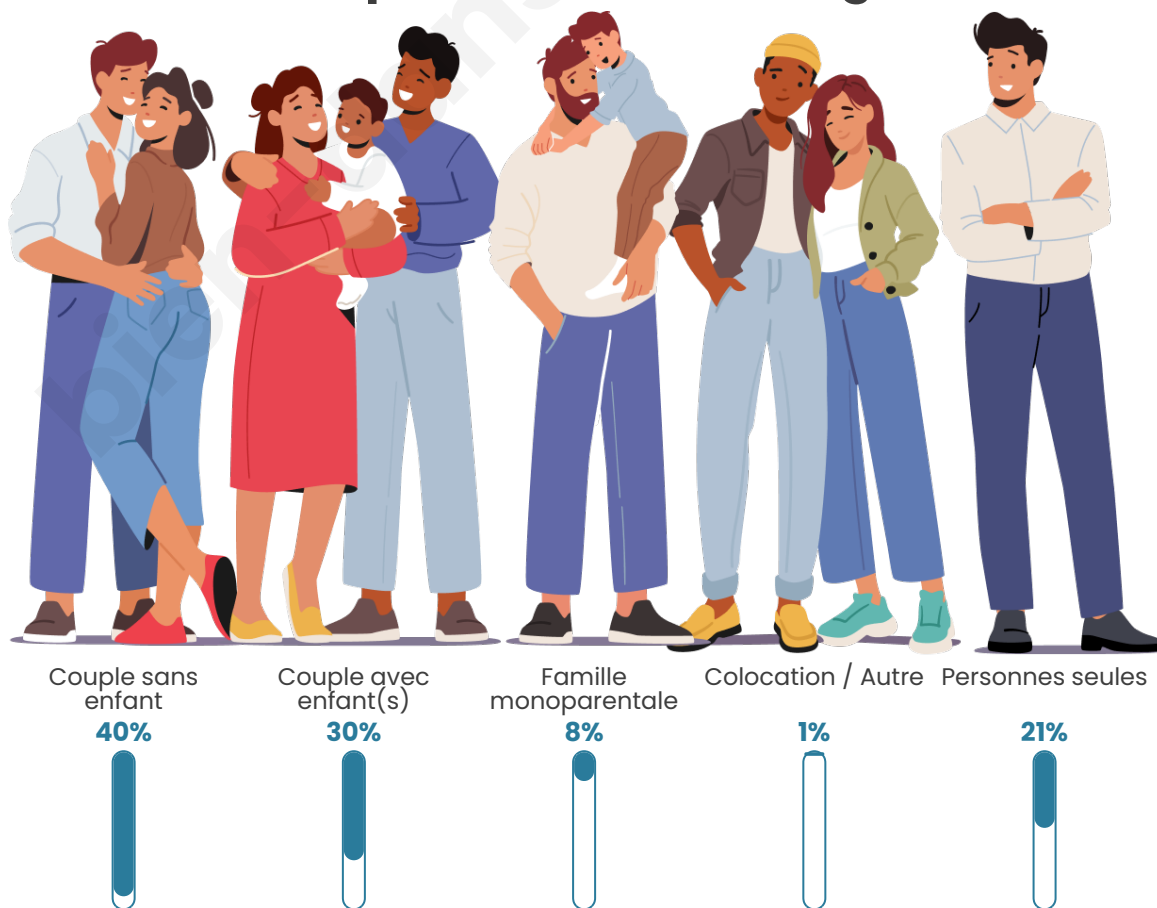

Tranche d'âge

Activité professionnelle

Niveau de diplôme

Composition des ménages

Profils électoraux

Premier tour

| | | |
|---|-----------------------|---------|
|  | Marine LE PEN | 27.60 % |
|  | Emmanuel MACRON | 24.54 % |
|  | Jean-Luc MÉLENCHON | 15.01 % |
|  | Jean LASSALLE | 10.88 % |
|  | Éric ZEMMOUR | 8.25 % |
|  | Anne HIDALGO | 3.13 % |
|  | Valérie PÉCRESE | 2.84 % |
|  | Yannick JADOT | 2.70 % |
|  | Fabien ROUSSEL | 1.99 % |
|  | Nicolas DUPONT-AIGNAN | 1.92 % |
|  | Nathalie ARTHAUD | 0.57 % |
|  | Philippe POUTOU | 0.57 % |