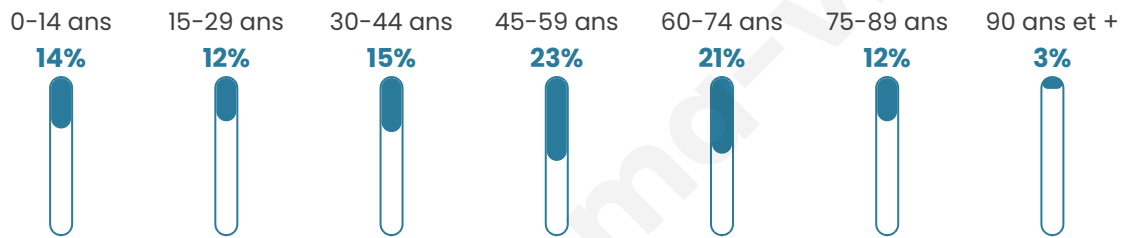

48 ans

Pop active

44.8%

Taux chômage

8.5%

Pop densité

136 h/km²

Revenu moyen

20 930 €/an

Evolution du nombre d'habitants

Sources : Institut national de la statistique et des études économiques (insee) selon Les dernières parutions officielles de 2024 portant sur les années 2020, 2021 et 2022.

Tranche d'âge

Activité professionnelle

Niveau de diplôme

Composition des ménages

Profils électoraux

Premier tour

| | | |
|---|-----------------------|---------|
|  | Marine LE PEN | 27.60 % |
|  | Emmanuel MACRON | 24.54 % |
|  | Jean-Luc MÉLENCHON | 15.01 % |
|  | Jean LASSALLE | 10.88 % |
|  | Éric ZEMMOUR | 8.25 % |
|  | Anne HIDALGO | 3.13 % |
|  | Valérie PÉCRESE | 2.84 % |
|  | Yannick JADOT | 2.70 % |
|  | Fabien ROUSSEL | 1.99 % |
|  | Nicolas DUPONT-AIGNAN | 1.92 % |
|  | Nathalie ARTHAUD | 0.57 % |
|  | Philippe POUTOU | 0.57 % |