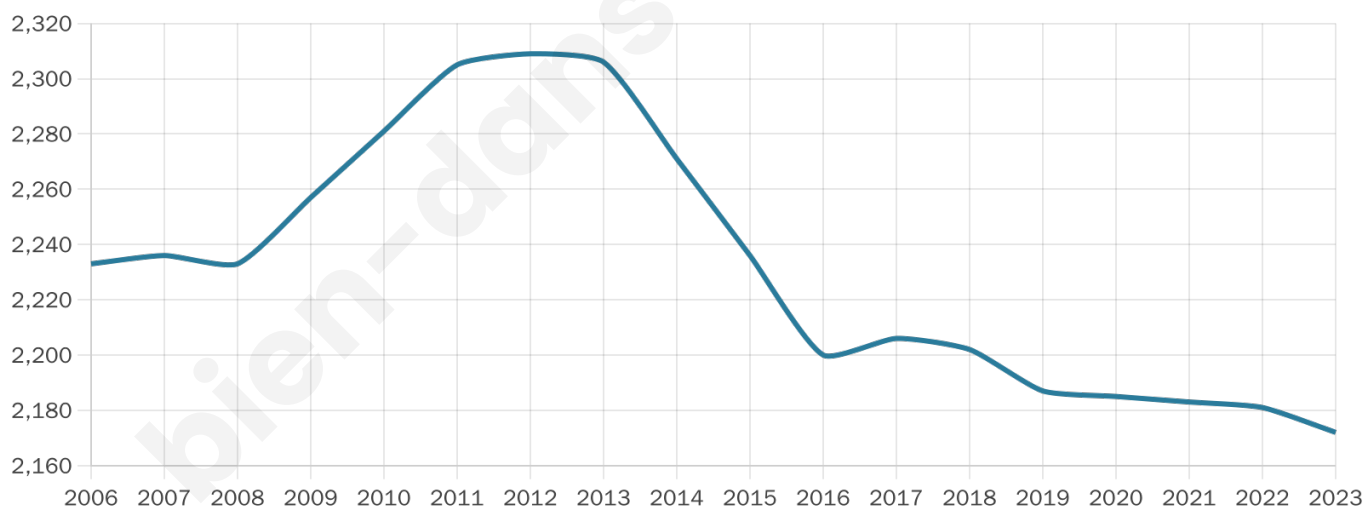

48 ans

Pop active

44.8%

Taux chômage

8.5%

Pop densité

136 h/km²

Revenu moyen

20 930 €/an

Evolution du nombre d'habitants

Sources : Institut national de la statistique et des études économiques (insee) selon Les dernières parutions officielles de 2024 portant sur les années 2020, 2021 et 2022.