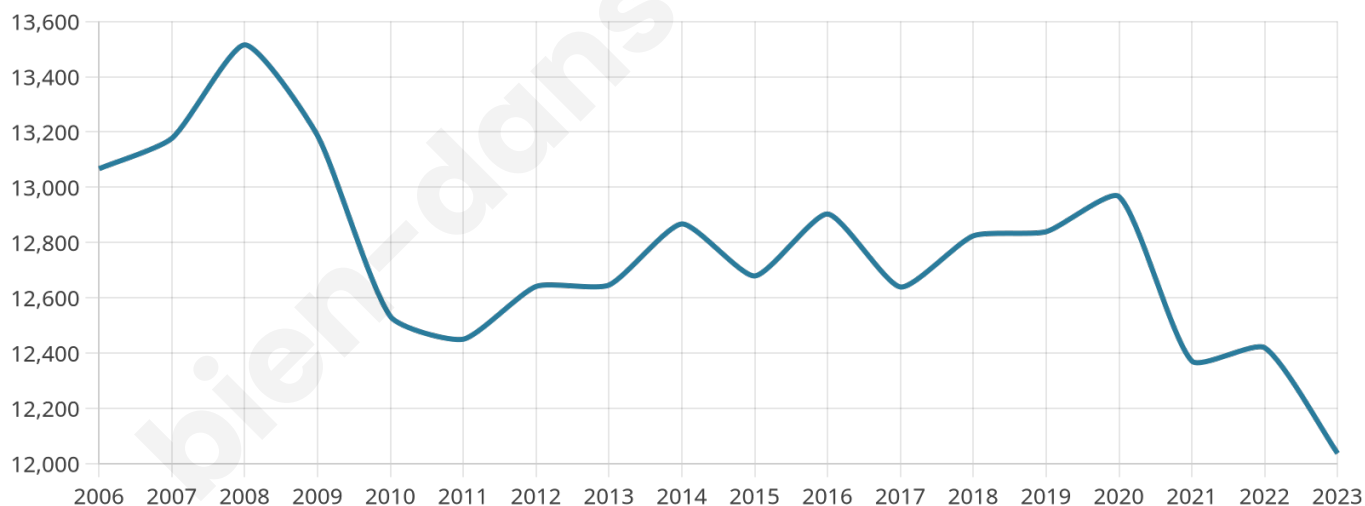

Version web

Ville de Roquebrune-Cap-Martin

Présenté par

BIEN dans ma **VILLE** 

Sommaire

Situation géographique	3
Statistiques sur la population	4
Evolution du nombre d'habitants	4
Tranche d'âge	5
0-14 ans	5
15-29 ans	5
30-44 ans	5
45-59 ans	5
60-74 ans	5
75-89 ans	5
90 ans et +	5
Activité professionnelle	5
Agriculteurs	5
Artisans, Commerçants	5
Cadres et sup.	5
Professions intermédiaires	5
Employé	5
Ouvrier	5
Retraité	5
Autres	5
Niveau de diplôme	6
Sans diplôme ou CEP	6
Brevet, BEPC, DNB	6
CAP-BEP ou équivalent	6
BAC ou équivalent	6
BAC+2	6
BAC+3 ou +4	6
BAC+5 ou plus	6
Composition des ménages	6
Couple sans enfant	6
Couple avec enfant(s)	6
Famille monoparentale	6
Colocation / Autre	6
Personnes seules	6
Profil électoraux	7
Premier tour	7
Sécurité	8
Evolution du nombre d'infractions	8
Pour comparer	9
Services à la population	10
Commerce	10
Éducation	10
Villes autour de Roquebrune-Cap-Martin	11
Avis sur la ville de Roquebrune-Cap-Martin	12
Moyenne par critère	12
Villes autour de Roquebrune-Cap-Martin	12
Répartition des avis par note	12
Répartition des avis par note	12

12 037

Age moyen

45 ans

Pop active

48.4%

Taux chômage

7.4%

Pop densité

1 337 h/km²

Revenu moyen

25 330 €/an

Evolution du nombre d'habitants

Sources : Institut national de la statistique et des études économiques (insee) selon Les dernières parutions officielles de 2024 portant sur les années 2020, 2021 et 2022.