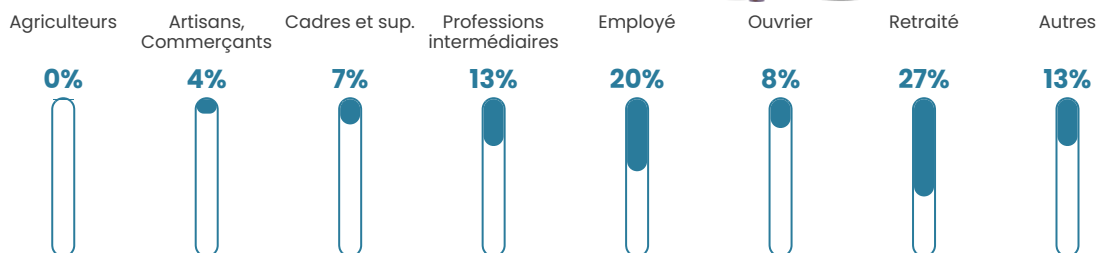

1 337 h/km²

Revenu moyen

25 330 €/an

Evolution du nombre d'habitants

Sources : Institut national de la statistique et des études économiques (insee) selon Les dernières parutions officielles de 2024 portant sur les années 2020, 2021 et 2022.

Tranche d'âge

Activité professionnelle

Niveau de diplôme

Composition des ménages

Profils électoraux

Premier tour

	Marine LE PEN	28.07 %
	Emmanuel MACRON	27.19 %
	Éric ZEMMOUR	16.65 %
	Jean-Luc MÉLENCHON	11.05 %
	Valérie PÉCRESE	5.74 %
	Yannick JADOT	3.35 %
	Nicolas DUPONT-AIGNAN	2.92 %
	Jean LASSALLE	2.26 %
	Fabien ROUSSEL	1.15 %
	Anne HIDALGO	0.89 %
	Philippe POUTOU	0.47 %
	Nathalie ARTHAUD	0.26 %