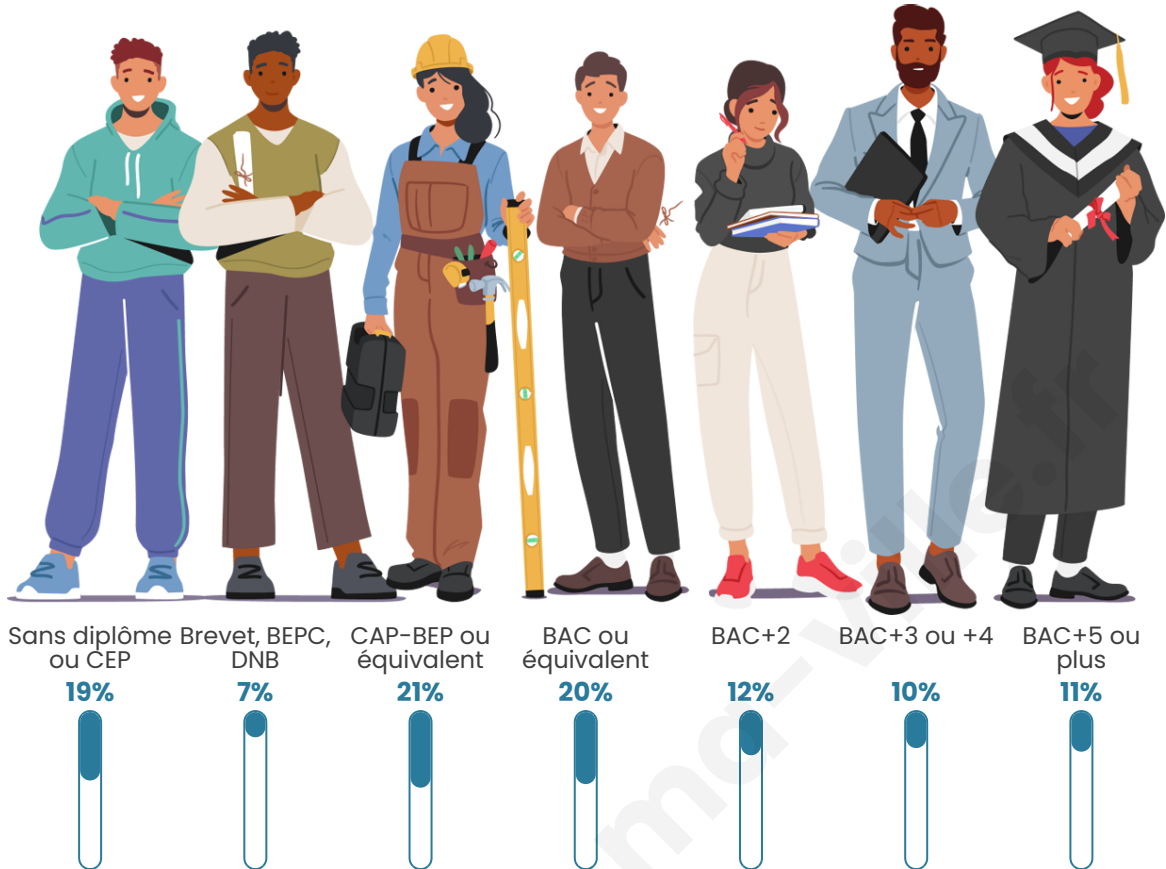

12 037

Age moyen

45 ans

Pop active

48.4%

Taux chômage

7.4%

Pop densité

Tranche d'âge

Activité professionnelle

Niveau de diplôme

Composition des ménages

Profils électoraux

Premier tour

	Marine LE PEN	28.07 %
	Emmanuel MACRON	27.19 %
	Éric ZEMMOUR	16.65 %
	Jean-Luc MÉLENCHON	11.05 %
	Valérie PÉCRESE	5.74 %
	Yannick JADOT	3.35 %
	Nicolas DUPONT-AIGNAN	2.92 %
	Jean LASSALLE	2.26 %
	Fabien ROUSSEL	1.15 %
	Anne HIDALGO	0.89 %
	Philippe POUTOU	0.47 %
	Nathalie ARTHAUD	0.26 %