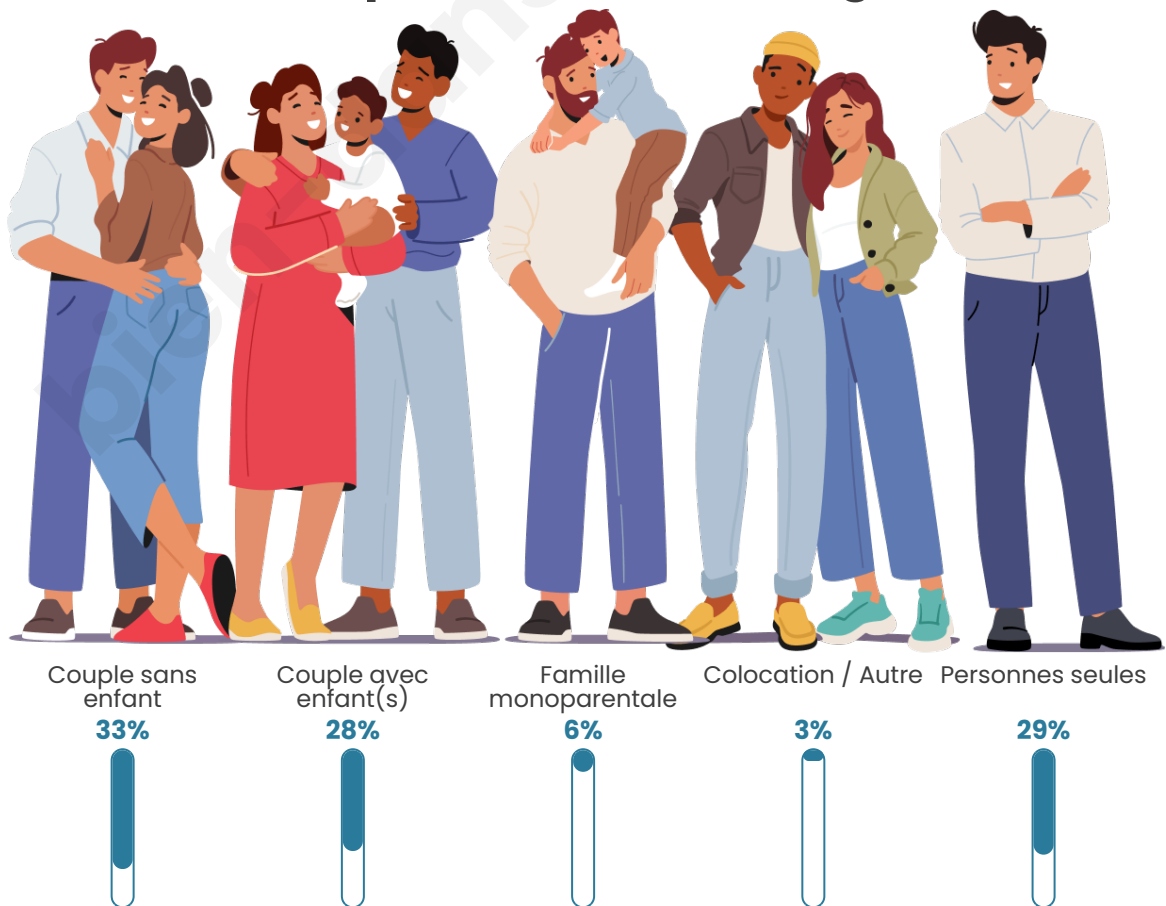

Tranche d'âge

Activité professionnelle

Niveau de diplôme

Composition des ménages

Profils électoraux

Premier tour

	Marine LE PEN	28.07 %
	Emmanuel MACRON	27.19 %
	Éric ZEMMOUR	16.65 %
	Jean-Luc MÉLENCHON	11.05 %
	Valérie PÉCRESE	5.74 %
	Yannick JADOT	3.35 %
	Nicolas DUPONT-AIGNAN	2.92 %
	Jean LASSALLE	2.26 %
	Fabien ROUSSEL	1.15 %
	Anne HIDALGO	0.89 %
	Philippe POUTOU	0.47 %
	Nathalie ARTHAUD	0.26 %