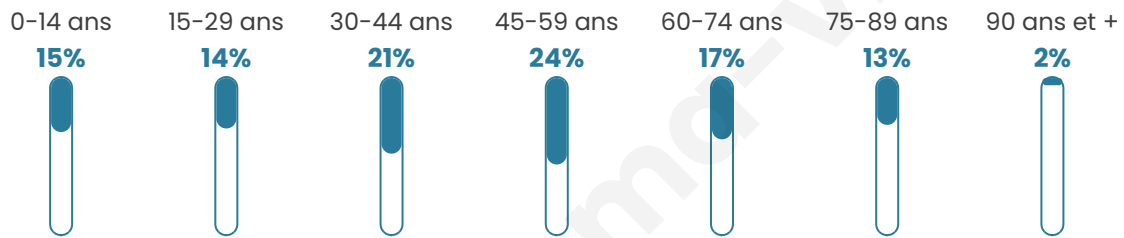

12 037

Age moyen

45 ans

Pop active

48.4%

Taux chômage

7.4%

Pop densité

1 337 h/km²

Revenu moyen

25 330 €/an

Evolution du nombre d'habitants

Sources : Institut national de la statistique et des études économiques (insee) selon Les dernières parutions officielles de 2024 portant sur les années 2020, 2021 et 2022.

Tranche d'âge

Activité professionnelle

Niveau de diplôme

Composition des ménages

Profils électoraux

Premier tour

	Marine LE PEN	28.07 %
	Emmanuel MACRON	27.19 %
	Éric ZEMMOUR	16.65 %
	Jean-Luc MÉLENCHON	11.05 %
	Valérie PÉCRESE	5.74 %
	Yannick JADOT	3.35 %
	Nicolas DUPONT-AIGNAN	2.92 %
	Jean LASSALLE	2.26 %
	Fabien ROUSSEL	1.15 %
	Anne HIDALGO	0.89 %
	Philippe POUTOU	0.47 %
	Nathalie ARTHAUD	0.26 %