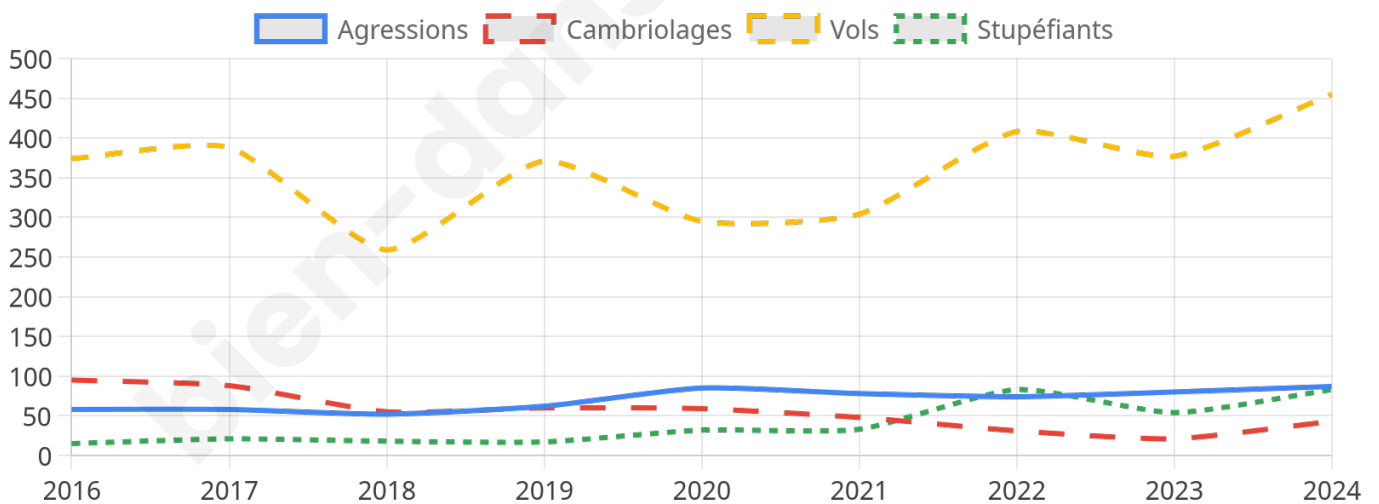

9 144 inscrits

Participation : 73.45%

Votes blancs : 1.03%

Votes nuls : 0.63%

Second tour

	Emmanuel MACRON	46,65 %
	Marine LE PEN	53,35 %

9 143 inscrits

Participation : 73.85%

Votes blancs : 4.31%

Votes nuls : 1.56%

Sécurité

Agressions physiques / sexuelles

87

Cambriolages

43

Vols / dégradations

455

Stupéfiants

83

Evolution du nombre d'infractions

Pour comparer

(en proportion du nombre d'habitants)

Sources : Bases statistiques communale, départementale et régionale de la délinquance enregistrée par la police et la gendarmerie nationales selon les dernières parutions officielles de 2025 portant sur l'année 2024 ([data.gouv](https://data.gouv.fr)).