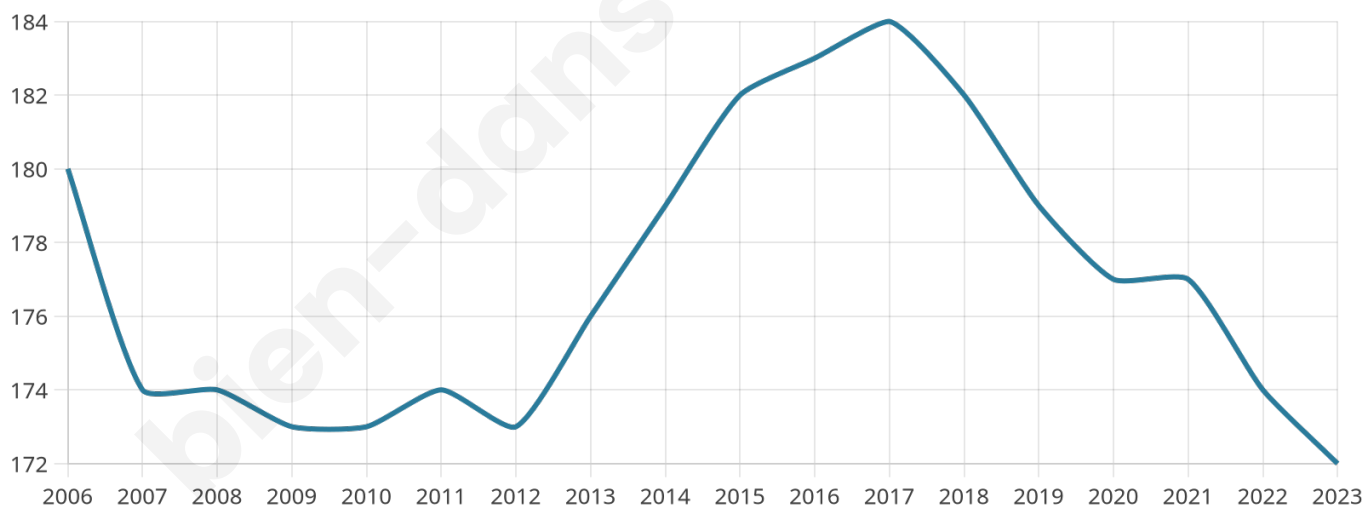

Version web

Ville de La Roque-sur-Cèze

Présenté par

BIEN dans ma **VILLE** 

Sommaire

Situation géographique	3
Statistiques sur la population	4
Evolution du nombre d'habitants	4
Tranche d'âge	5
0-14 ans	5
15-29 ans	5
30-44 ans	5
45-59 ans	5
60-74 ans	5
75-89 ans	5
90 ans et +	5
Activité professionnelle	5
Agriculteurs	5
Artisans, Commerçants	5
Cadres et sup.	5
Professions intermédiaires	5
Employé	5
Ouvrier	5
Retraité	5
Autres	5
Niveau de diplôme	6
Sans diplôme ou CEP	6
Brevet, BEPC, DNB	6
CAP-BEP ou équivalent	6
BAC ou équivalent	6
BAC+2	6
BAC+3 ou +4	6
BAC+5 ou plus	6
Composition des ménages	6
Couple sans enfant	6
Couple avec enfant(s)	6
Famille monoparentale	6
Colocation / Autre	6
Personnes seules	6
Profils électoraux	7
Premier tour	7
Sécurité	8
Evolution du nombre d'infractions	8
Pour comparer	9
Services à la population	10
Commerce	10
Éducation	10
Villes autour de La Roque-sur-Cèze	12

51 ans

Pop active

41.3%

Taux chômage

2.9%

Pop densité

22 h/km²

Revenu moyen

24 760 €/an

Evolution du nombre d'habitants

Sources : Institut national de la statistique et des études économiques (insee) selon Les dernières parutions officielles de 2024 portant sur les années 2020, 2021 et 2022.