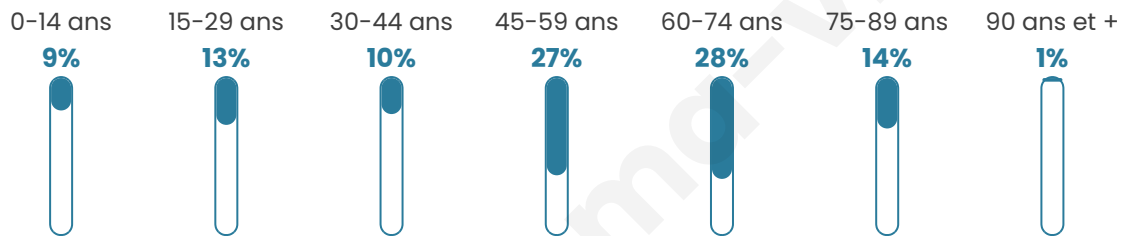

Version web

Ville de La Roque-sur-Cèze

Présenté par

BIEN dans ma **VILLE** 

Sommaire

Situation géographique	3
Statistiques sur la population	4
Evolution du nombre d'habitants	4
Tranche d'âge	5
0-14 ans	5
15-29 ans	5
30-44 ans	5
45-59 ans	5
60-74 ans	5
75-89 ans	5
90 ans et +	5
Activité professionnelle	5
Agriculteurs	5
Artisans, Commerçants	5
Cadres et sup.	5
Professions intermédiaires	5
Employé	5
Ouvrier	5
Retraité	5
Autres	5
Niveau de diplôme	6
Sans diplôme ou CEP	6
Brevet, BEPC, DNB	6
CAP-BEP ou équivalent	6
BAC ou équivalent	6
BAC+2	6
BAC+3 ou +4	6
BAC+5 ou plus	6
Composition des ménages	6
Couple sans enfant	6
Couple avec enfant(s)	6
Famille monoparentale	6
Colocation / Autre	6
Personnes seules	6
Profils électoraux	7
Premier tour	7
Sécurité	8
Evolution du nombre d'infractions	8
Pour comparer	9
Services à la population	10
Commerce	10
Éducation	10
Villes autour de La Roque-sur-Cèze	12

51 ans

Pop active

41.3%

Taux chômage

2.9%

Pop densité

22 h/km²

Revenu moyen

Tranche d'âge

Activité professionnelle

Niveau de diplôme

Composition des ménages

Profils électoraux

Premier tour

	Emmanuel MACRON	25.60 %
	Marine LE PEN	24.80 %
	Éric ZEMMOUR	14.40 %
	Valérie PÉCRESE	8.00 %
	Nicolas DUPONT-AIGNAN	7.20 %
	Jean LASSALLE	6.40 %
	Jean-Luc MÉLENCHON	6.40 %
	Fabien ROUSSEL	3.20 %
	Yannick JADOT	1.60 %
	Nathalie ARTHAUD	0.80 %
	Anne HIDALGO	0.80 %
	Philippe POUTOU	0.80 %