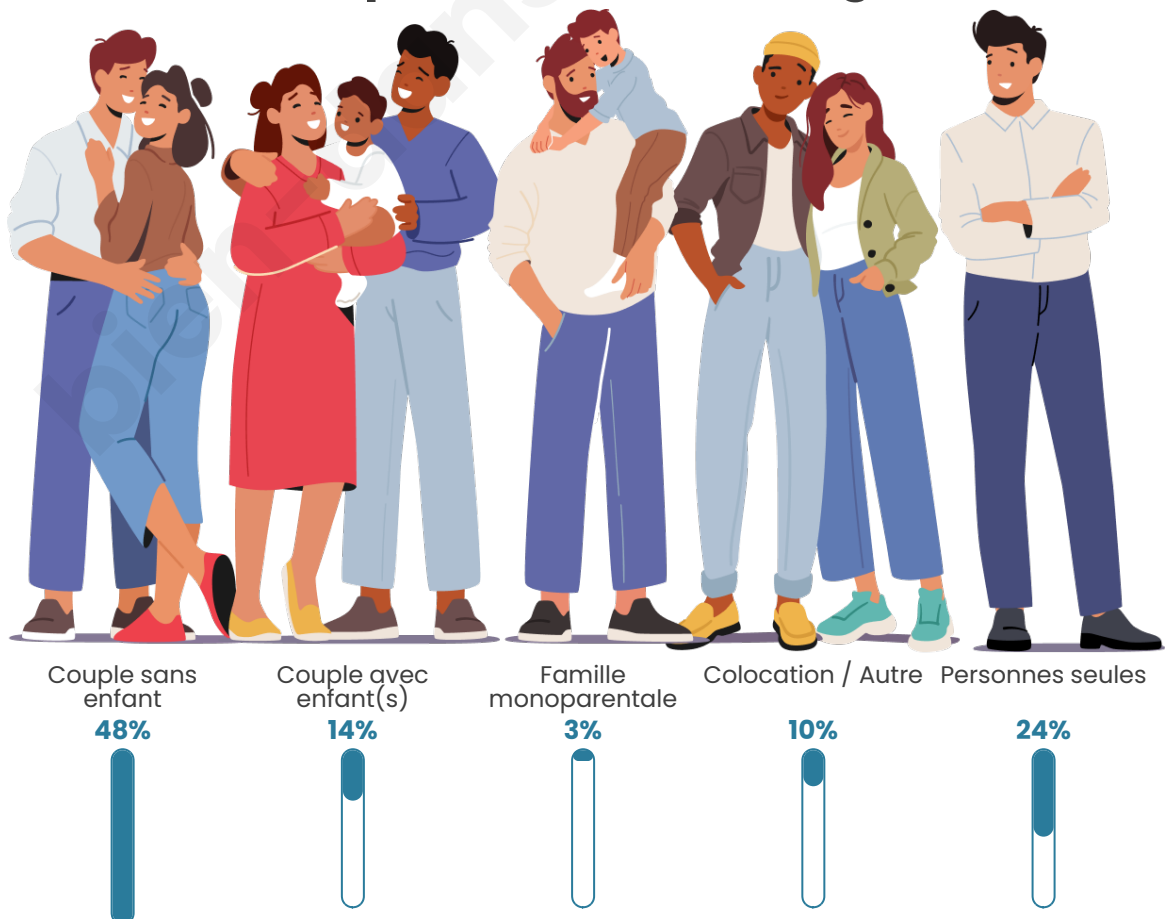

Tranche d'âge

Activité professionnelle

Niveau de diplôme

Composition des ménages

Profils électoraux

Premier tour

	Emmanuel MACRON	25.60 %
	Marine LE PEN	24.80 %
	Éric ZEMMOUR	14.40 %
	Valérie PÉCRESE	8.00 %
	Nicolas DUPONT-AIGNAN	7.20 %
	Jean LASSALLE	6.40 %
	Jean-Luc MÉLENCHON	6.40 %
	Fabien ROUSSEL	3.20 %
	Yannick JADOT	1.60 %
	Nathalie ARTHAUD	0.80 %
	Anne HIDALGO	0.80 %
	Philippe POUTOU	0.80 %