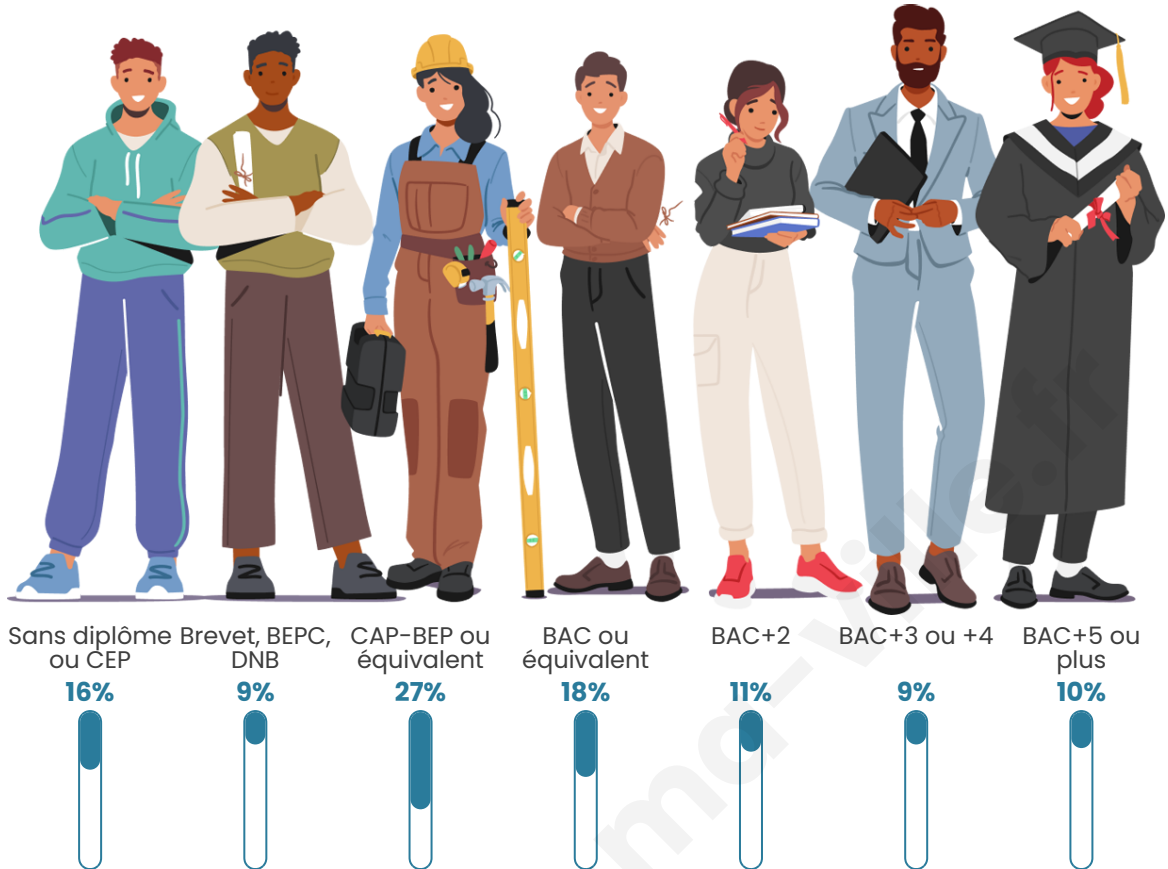

Version web

Ville de La Roque-sur-Cèze

Présenté par

BIEN dans ma **VILLE** 

Sommaire

Situation géographique	3
Statistiques sur la population	4
Evolution du nombre d'habitants	4
Tranche d'âge	5
0-14 ans	5
15-29 ans	5
30-44 ans	5
45-59 ans	5
60-74 ans	5
75-89 ans	5
90 ans et +	5
Activité professionnelle	5
Agriculteurs	5
Artisans, Commerçants	5
Cadres et sup.	5
Professions intermédiaires	5
Employé	5
Ouvrier	5
Retraité	5
Autres	5
Niveau de diplôme	6
Sans diplôme ou CEP	6
Brevet, BEPC, DNB	6
CAP-BEP ou équivalent	6
BAC ou équivalent	6
BAC+2	6
BAC+3 ou +4	6
BAC+5 ou plus	6
Composition des ménages	6
Couple sans enfant	6
Couple avec enfant(s)	6
Famille monoparentale	6
Colocation / Autre	6
Personnes seules	6
Profils électoraux	7
Premier tour	7
Sécurité	8
Evolution du nombre d'infractions	8
Pour comparer	9
Services à la population	10
Commerce	10
Éducation	10
Villes autour de La Roque-sur-Cèze	12

Tranche d'âge

Activité professionnelle

Niveau de diplôme

Composition des ménages

Profils électoraux

Premier tour

	Emmanuel MACRON	25.60 %
	Marine LE PEN	24.80 %
	Éric ZEMMOUR	14.40 %
	Valérie PÉCRESE	8.00 %
	Nicolas DUPONT-AIGNAN	7.20 %
	Jean LASSALLE	6.40 %
	Jean-Luc MÉLENCHON	6.40 %
	Fabien ROUSSEL	3.20 %
	Yannick JADOT	1.60 %
	Nathalie ARTHAUD	0.80 %
	Anne HIDALGO	0.80 %
	Philippe POUTOU	0.80 %