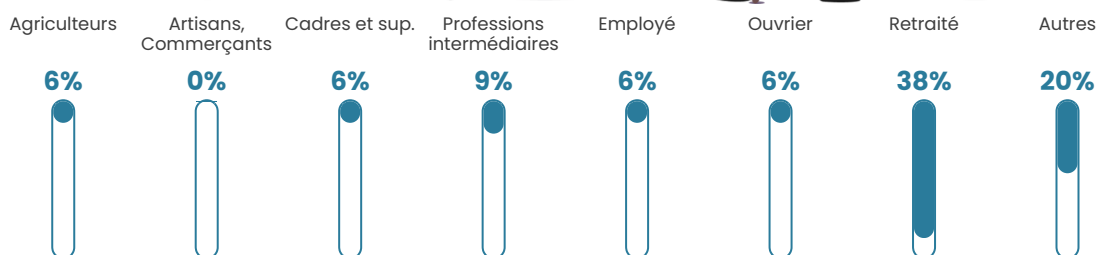

24 760 €/an

Evolution du nombre d'habitants

Sources : Institut national de la statistique et des études économiques (insee) selon Les dernières parutions officielles de 2024 portant sur les années 2020, 2021 et 2022.

Tranche d'âge

Activité professionnelle

Niveau de diplôme

Composition des ménages

Profils électoraux

Premier tour

	Emmanuel MACRON	25.60 %
	Marine LE PEN	24.80 %
	Éric ZEMMOUR	14.40 %
	Valérie PÉCRESE	8.00 %
	Nicolas DUPONT-AIGNAN	7.20 %
	Jean LASSALLE	6.40 %
	Jean-Luc MÉLENCHON	6.40 %
	Fabien ROUSSEL	3.20 %
	Yannick JADOT	1.60 %
	Nathalie ARTHAUD	0.80 %
	Anne HIDALGO	0.80 %
	Philippe POUTOU	0.80 %