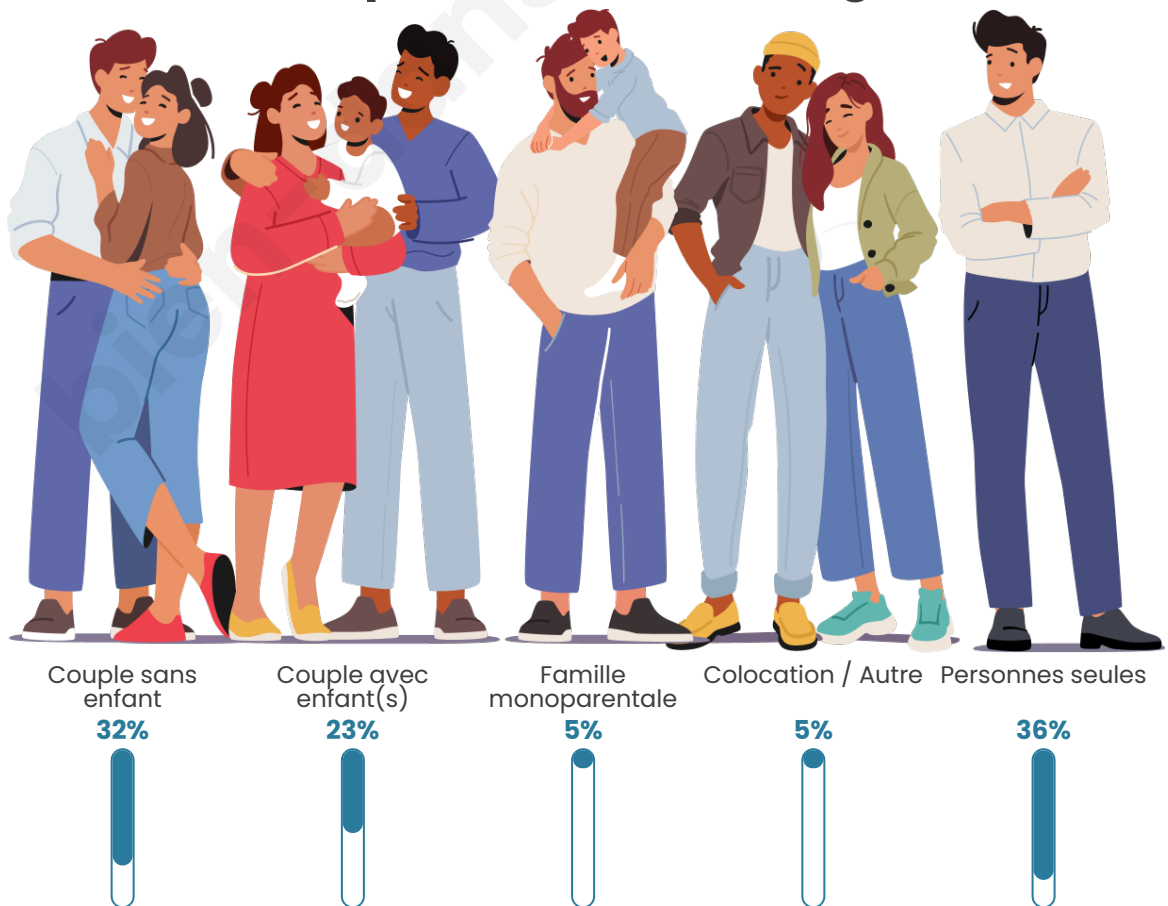

Tranche d'âge

Activité professionnelle

Niveau de diplôme

Composition des ménages

Profils électoraux

Premier tour

	Marine LE PEN	29.61 %
	Emmanuel MACRON	25.14 %
	Jean-Luc MÉLENCHON	15.64 %
	Éric ZEMMOUR	10.06 %
	Jean LASSALLE	5.59 %
	Valérie PÉCRESSÉ	5.03 %
	Fabien ROUSSEL	2.79 %
	Yannick JADOT	2.79 %
	Nicolas DUPONT-AIGNAN	2.79 %
	Philippe POUTOU	0.56 %
	Nathalie ARTHAUD	0.00 %
	Anne HIDALGO	0.00 %