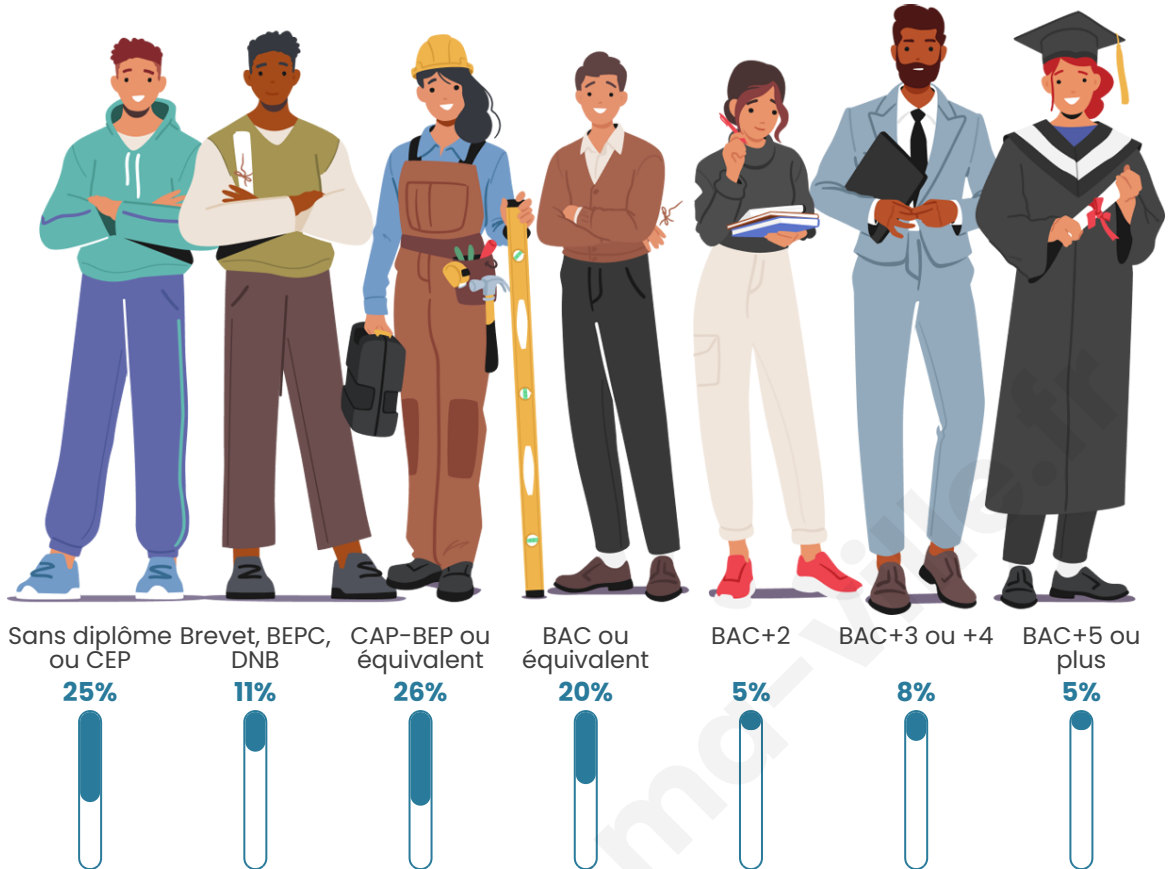

Version web

Ville de La Roque- Esclapon

Présenté par

BIEN dans
ma **VILLE** 

Sommaire

Situation géographique	3
Statistiques sur la population	4
Evolution du nombre d'habitants	4
Tranche d'âge	5
0-14 ans	5
15-29 ans	5
30-44 ans	5
45-59 ans	5
60-74 ans	5
75-89 ans	5
90 ans et +	5
Activité professionnelle	5
Agriculteurs	5
Artisans, Commerçants	5
Cadres et sup.	5
Professions intermédiaires	5
Employé	5
Ouvrier	5
Retraité	5
Autres	5
Niveau de diplôme	6
Sans diplôme ou CEP	6
Brevet, BEPC, DNB	6
CAP-BEP ou équivalent	6
BAC ou équivalent	6
BAC+2	6
BAC+3 ou +4	6
BAC+5 ou plus	6
Composition des ménages	6
Couple sans enfant	6
Couple avec enfant(s)	6
Famille monoparentale	6
Colocation / Autre	6
Personnes seules	6
Profils électoraux	7
Premier tour	7
Sécurité	8
Evolution du nombre d'infractions	8
Pour comparer	9
Services à la population	10
Commerce	10
Éducation	10
Villes autour de La Roque-Esclapon	11

261

Age moyen

52 ans

Pop active

34.5%

Taux chômage

11.9%

Pop densité

Tranche d'âge

Activité professionnelle

Niveau de diplôme

Composition des ménages

Profils électoraux

Premier tour

	Marine LE PEN	29.61 %
	Emmanuel MACRON	25.14 %
	Jean-Luc MÉLENCHON	15.64 %
	Éric ZEMMOUR	10.06 %
	Jean LASSALLE	5.59 %
	Valérie PÉCRESSÉ	5.03 %
	Fabien ROUSSEL	2.79 %
	Yannick JADOT	2.79 %
	Nicolas DUPONT-AIGNAN	2.79 %
	Philippe POUTOU	0.56 %
	Nathalie ARTHAUD	0.00 %
	Anne HIDALGO	0.00 %