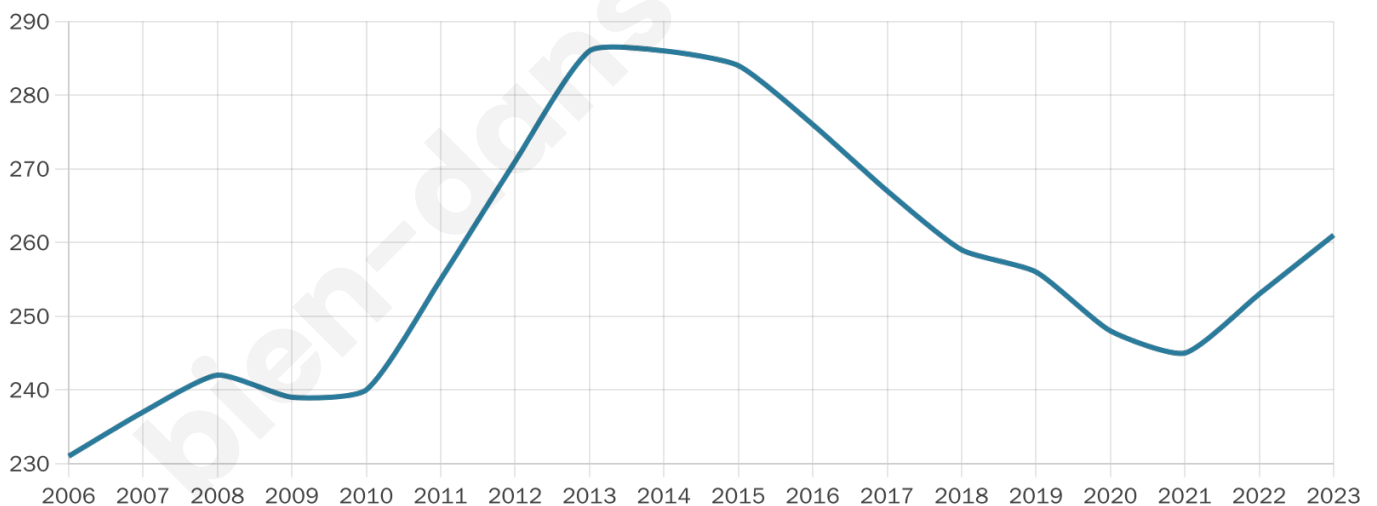

Version web

Ville de La Roque- Esclapon

Présenté par

BIEN dans
ma **VILLE** 

Sommaire

Situation géographique	3
Statistiques sur la population	4
Evolution du nombre d'habitants	4
Tranche d'âge	5
0-14 ans	5
15-29 ans	5
30-44 ans	5
45-59 ans	5
60-74 ans	5
75-89 ans	5
90 ans et +	5
Activité professionnelle	5
Agriculteurs	5
Artisans, Commerçants	5
Cadres et sup.	5
Professions intermédiaires	5
Employé	5
Ouvrier	5
Retraité	5
Autres	5
Niveau de diplôme	6
Sans diplôme ou CEP	6
Brevet, BEPC, DNB	6
CAP-BEP ou équivalent	6
BAC ou équivalent	6
BAC+2	6
BAC+3 ou +4	6
BAC+5 ou plus	6
Composition des ménages	6
Couple sans enfant	6
Couple avec enfant(s)	6
Famille monoparentale	6
Colocation / Autre	6
Personnes seules	6
Profils électoraux	7
Premier tour	7
Sécurité	8
Evolution du nombre d'infractions	8
Pour comparer	9
Services à la population	10
Commerce	10
Éducation	10
Villes autour de La Roque-Esclapon	11

261

Age moyen

52 ans

Pop active

34.5%

Taux chômage

11.9%

Pop densité

10 h/km²

Revenu moyen

20 580 €/an

Evolution du nombre d'habitants

Sources : Institut national de la statistique et des études économiques (insee) selon Les dernières parutions officielles de 2024 portant sur les années 2020, 2021 et 2022.