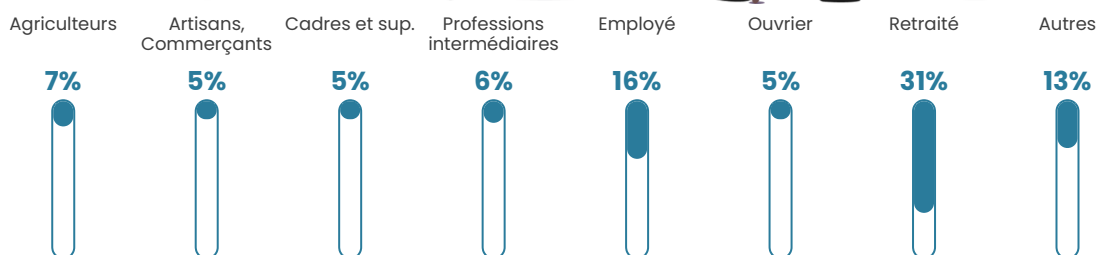

10 h/km²

Revenu moyen

20 580 €/an

Evolution du nombre d'habitants

Sources : Institut national de la statistique et des études économiques (insee) selon Les dernières parutions officielles de 2024 portant sur les années 2020, 2021 et 2022.

Tranche d'âge

Activité professionnelle

Niveau de diplôme

Composition des ménages

Profils électoraux

Premier tour

	Marine LE PEN	29.61 %
	Emmanuel MACRON	25.14 %
	Jean-Luc MÉLENCHON	15.64 %
	Éric ZEMMOUR	10.06 %
	Jean LASSALLE	5.59 %
	Valérie PÉCRESSÉ	5.03 %
	Fabien ROUSSEL	2.79 %
	Yannick JADOT	2.79 %
	Nicolas DUPONT-AIGNAN	2.79 %
	Philippe POUTOU	0.56 %
	Nathalie ARTHAUD	0.00 %
	Anne HIDALGO	0.00 %