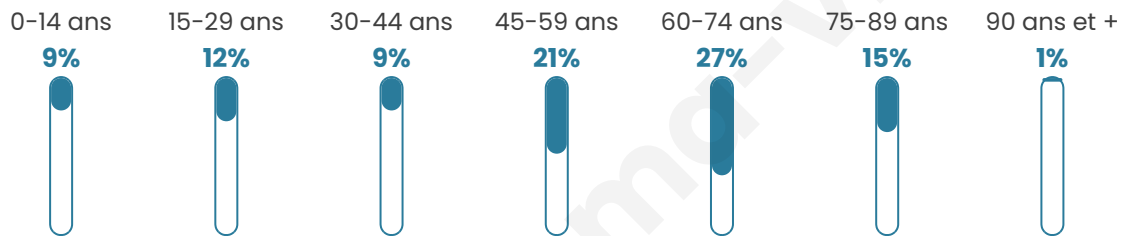

261

Age moyen

52 ans

Pop active

34.5%

Taux chômage

11.9%

Pop densité

10 h/km²

Revenu moyen

20 580 €/an

Evolution du nombre d'habitants

Sources : Institut national de la statistique et des études économiques (insee) selon Les dernières parutions officielles de 2024 portant sur les années 2020, 2021 et 2022.

Tranche d'âge

Activité professionnelle

Niveau de diplôme

Composition des ménages

Profils électoraux

Premier tour

	Marine LE PEN	29.61 %
	Emmanuel MACRON	25.14 %
	Jean-Luc MÉLENCHON	15.64 %
	Éric ZEMMOUR	10.06 %
	Jean LASSALLE	5.59 %
	Valérie PÉCRESSÉ	5.03 %
	Fabien ROUSSEL	2.79 %
	Yannick JADOT	2.79 %
	Nicolas DUPONT-AIGNAN	2.79 %
	Philippe POUTOU	0.56 %
	Nathalie ARTHAUD	0.00 %
	Anne HIDALGO	0.00 %

227 inscrits

Participation : 79.74%

Votes blancs : 0.55%

Votes nuls : 0.55%

Second tour

	Emmanuel MACRON	44,3 %
	Marine LE PEN	55,7 %

226 inscrits

Participation : 77.43%