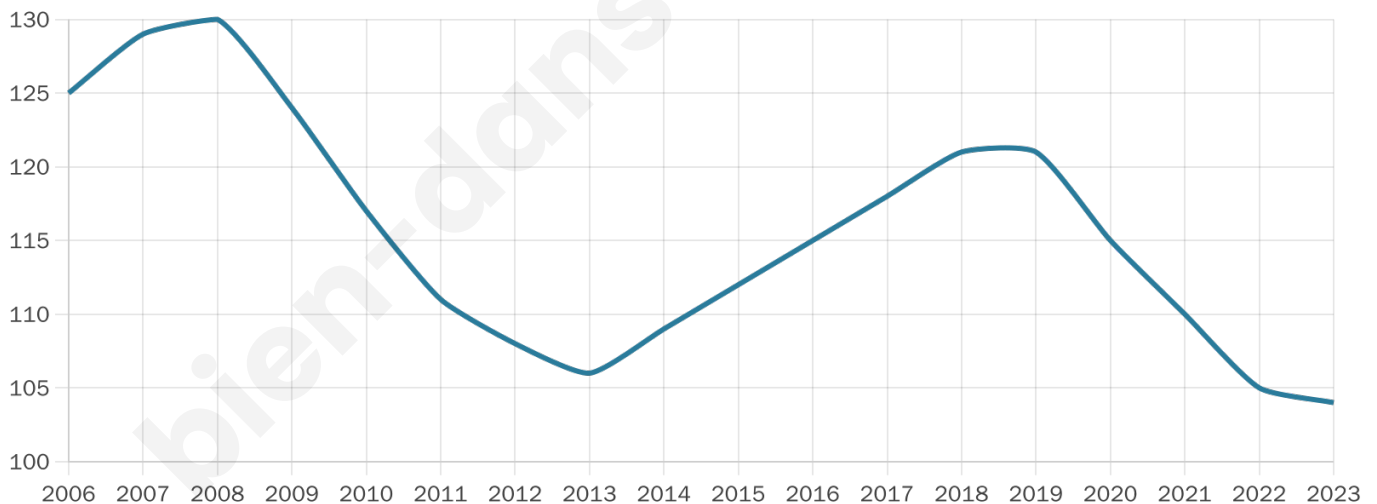

43 ans

Pop active

56.7%

Taux chômage

7.9%

Pop densité

26 h/km²

Revenu moyen

NC

Evolution du nombre d'habitants

Sources : Institut national de la statistique et des études économiques (insee) selon Les dernières parutions officielles de 2024 portant sur les années 2020, 2021 et 2022.