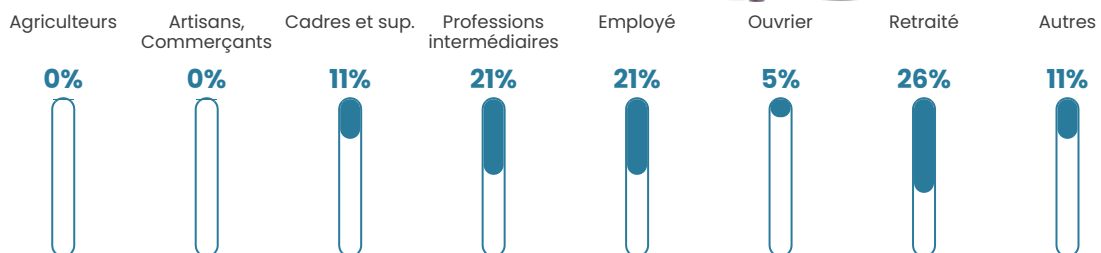

NC

Evolution du nombre d'habitants

Sources : Institut national de la statistique et des études économiques (insee) selon Les dernières parutions officielles de 2024 portant sur les années 2020, 2021 et 2022.

Tranche d'âge

Activité professionnelle

Niveau de diplôme

Composition des ménages

Profils électoraux

Premier tour

	Emmanuel MACRON	35.37 %
	Marine LE PEN	23.17 %
	Éric ZEMMOUR	10.98 %
	Jean-Luc MÉLENCHON	10.98 %
	Valérie PÉCRESE	8.54 %
	Jean LASSALLE	3.66 %
	Yannick JADOT	3.66 %
	Nathalie ARTHAUD	2.44 %
	Nicolas DUPONT- AIGNAN	1.22 %
	Fabien ROUSSEL	0.00 %
	Anne HIDALGO	0.00 %
	Philippe POUTOU	0.00 %