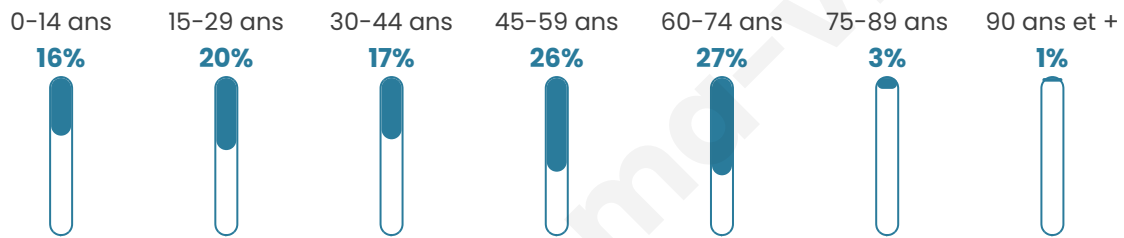

Version web

Ville de La Roque- Bagnard

Présenté par

BIEN dans
ma **VILLE** 

Sommaire

Situation géographique	3
Statistiques sur la population	4
Evolution du nombre d'habitants	4
Tranche d'âge	5
0-14 ans	5
15-29 ans	5
30-44 ans	5
45-59 ans	5
60-74 ans	5
75-89 ans	5
90 ans et +	5
Activité professionnelle	5
Agriculteurs	5
Artisans, Commerçants	5
Cadres et sup.	5
Professions intermédiaires	5
Employé	5
Ouvrier	5
Retraité	5
Autres	5
Niveau de diplôme	6
Sans diplôme ou CEP	6
Brevet, BEPC, DNB	6
CAP-BEP ou équivalent	6
BAC ou équivalent	6
BAC+2	6
BAC+3 ou +4	6
BAC+5 ou plus	6
Composition des ménages	6
Couple sans enfant	6
Couple avec enfant(s)	6
Famille monoparentale	6
Colocation / Autre	6
Personnes seules	6
Profils électoraux	7
Premier tour	7
Sécurité	8
Evolution du nombre d'infractions	8
Pour comparer	9
Services à la population	10
Commerce	10
Éducation	10
Villes autour de La Roque-Baignard	11

43 ans

Pop active

56.7%

Taux chômage

7.9%

Pop densité

26 h/km²

Revenu moyen

Tranche d'âge

Activité professionnelle

Niveau de diplôme

Composition des ménages

Profils électoraux

Premier tour

	Emmanuel MACRON	35.37 %
	Marine LE PEN	23.17 %
	Éric ZEMMOUR	10.98 %
	Jean-Luc MÉLENCHON	10.98 %
	Valérie PÉCRESE	8.54 %
	Jean LASSALLE	3.66 %
	Yannick JADOT	3.66 %
	Nathalie ARTHAUD	2.44 %
	Nicolas DUPONT- AIGNAN	1.22 %
	Fabien ROUSSEL	0.00 %
	Anne HIDALGO	0.00 %
	Philippe POUTOU	0.00 %