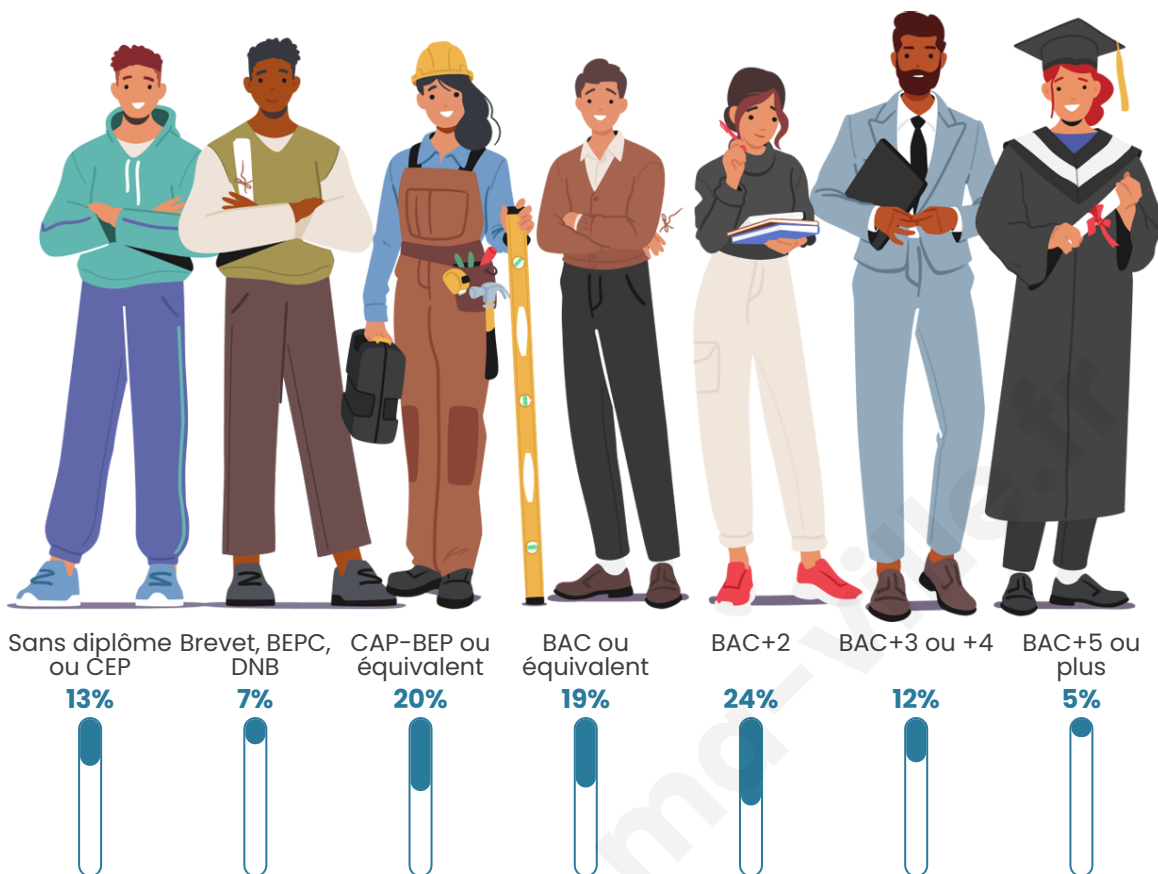

Version web

Ville de La Roque- Bagnard

Présenté par

BIEN dans
ma **VILLE** 

Sommaire

Situation géographique	3
Statistiques sur la population	4
Evolution du nombre d'habitants	4
Tranche d'âge	5
0-14 ans	5
15-29 ans	5
30-44 ans	5
45-59 ans	5
60-74 ans	5
75-89 ans	5
90 ans et +	5
Activité professionnelle	5
Agriculteurs	5
Artisans, Commerçants	5
Cadres et sup.	5
Professions intermédiaires	5
Employé	5
Ouvrier	5
Retraité	5
Autres	5
Niveau de diplôme	6
Sans diplôme ou CEP	6
Brevet, BEPC, DNB	6
CAP-BEP ou équivalent	6
BAC ou équivalent	6
BAC+2	6
BAC+3 ou +4	6
BAC+5 ou plus	6
Composition des ménages	6
Couple sans enfant	6
Couple avec enfant(s)	6
Famille monoparentale	6
Colocation / Autre	6
Personnes seules	6
Profils électoraux	7
Premier tour	7
Sécurité	8
Evolution du nombre d'infractions	8
Pour comparer	9
Services à la population	10
Commerce	10
Éducation	10
Villes autour de La Roque-Baignard	11

43 ans

Pop active

56.7%

Taux chômage

7.9%

Pop densité

26 h/km²

Revenu moyen

Tranche d'âge

Activité professionnelle

Niveau de diplôme

Composition des ménages

Profils électoraux

Premier tour

	Emmanuel MACRON	35.37 %
	Marine LE PEN	23.17 %
	Éric ZEMMOUR	10.98 %
	Jean-Luc MÉLENCHON	10.98 %
	Valérie PÉCRESE	8.54 %
	Jean LASSALLE	3.66 %
	Yannick JADOT	3.66 %
	Nathalie ARTHAUD	2.44 %
	Nicolas DUPONT- AIGNAN	1.22 %
	Fabien ROUSSEL	0.00 %
	Anne HIDALGO	0.00 %
	Philippe POUTOU	0.00 %