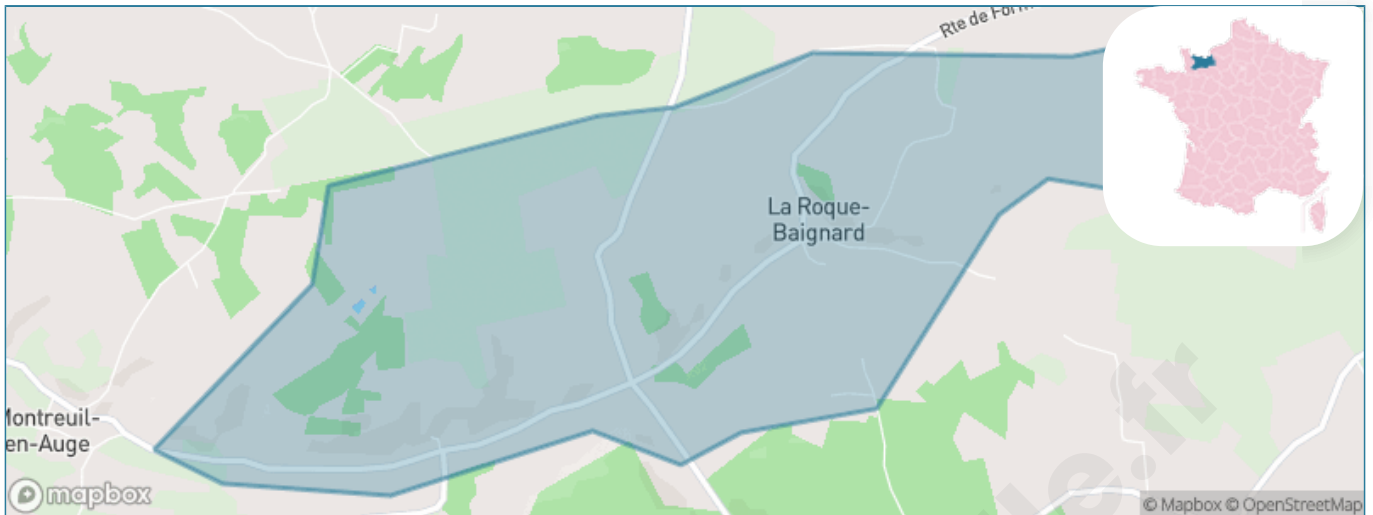

Version web

Ville de La Roque- Bagnard

Présenté par

BIEN dans
ma **VILLE** 

Sommaire

Situation géographique	3
Statistiques sur la population	4
Evolution du nombre d'habitants	4
Tranche d'âge	5
0-14 ans	5
15-29 ans	5
30-44 ans	5
45-59 ans	5
60-74 ans	5
75-89 ans	5
90 ans et +	5
Activité professionnelle	5
Agriculteurs	5
Artisans, Commerçants	5
Cadres et sup.	5
Professions intermédiaires	5
Employé	5
Ouvrier	5
Retraité	5
Autres	5
Niveau de diplôme	6
Sans diplôme ou CEP	6
Brevet, BEPC, DNB	6
CAP-BEP ou équivalent	6
BAC ou équivalent	6
BAC+2	6
BAC+3 ou +4	6
BAC+5 ou plus	6
Composition des ménages	6
Couple sans enfant	6
Couple avec enfant(s)	6
Famille monoparentale	6
Colocation / Autre	6
Personnes seules	6
Profils électoraux	7
Premier tour	7
Sécurité	8
Evolution du nombre d'infractions	8
Pour comparer	9
Services à la population	10
Commerce	10
Éducation	10
Villes autour de La Roque-Baignard	11

Situation géographique

i Informations clés

- **Région** : Normandie
- **Département** : Calvados
- **Code postal** : 14340
- **Superficie** : 4 km²

Statistiques sur la population

Nombre d'habitants

104

Age moyen