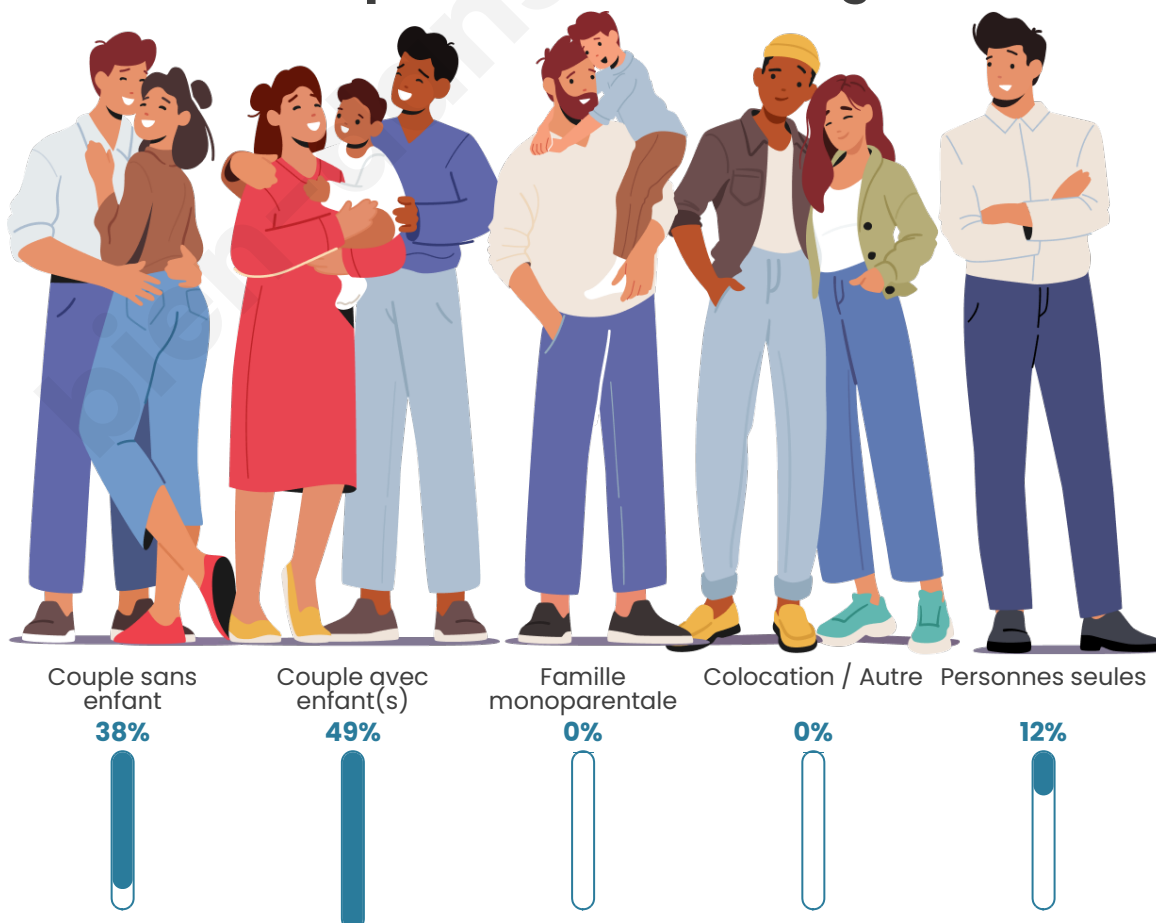

Tranche d'âge

Activité professionnelle

Niveau de diplôme

Composition des ménages

Profils électoraux

Premier tour

	Emmanuel MACRON	35.37 %
	Marine LE PEN	23.17 %
	Éric ZEMMOUR	10.98 %
	Jean-Luc MÉLENCHON	10.98 %
	Valérie PÉCRESE	8.54 %
	Jean LASSALLE	3.66 %
	Yannick JADOT	3.66 %
	Nathalie ARTHAUD	2.44 %
	Nicolas DUPONT- AIGNAN	1.22 %
	Fabien ROUSSEL	0.00 %
	Anne HIDALGO	0.00 %
	Philippe POUTOU	0.00 %