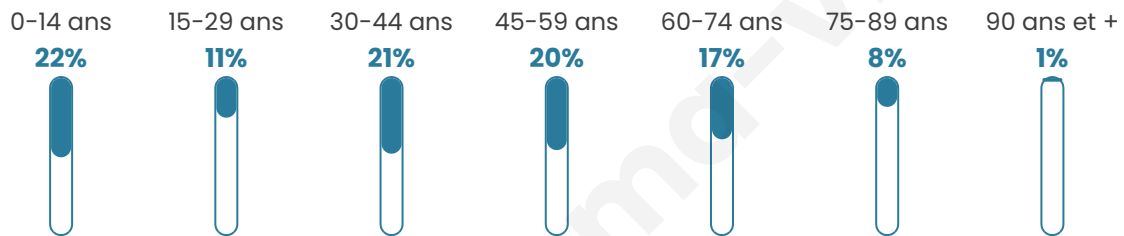

Statistiques sur la population

Nombre d'habitants

1 041

Age moyen

41 ans

Pop active

45.8%

Taux chômage

6.1%

Pop densité

149 h/km²

Revenu moyen

25 840 €/an

Evolution du nombre d'habitants

Sources : Institut national de la statistique et des études économiques (insee) selon Les dernières parutions officielles de 2024 portant sur les années 2020, 2021 et 2022.

Tranche d'âge

Activité professionnelle

Niveau de diplôme

Composition des ménages

Profils électoraux

Premier tour

	Marine LE PEN	30.29 %
	Emmanuel MACRON	26.76 %
	Jean-Luc MÉLENCHON	16.35 %
	Éric ZEMMOUR	8.49 %
	Valérie PÉCRESSE	6.41 %
	Yannick JADOT	3.04 %
	Nicolas DUPONT-AIGNAN	3.04 %
	Jean LASSALLE	2.72 %
	Fabien ROUSSEL	1.76 %
	Anne HIDALGO	0.80 %
	Philippe POUTOU	0.32 %
	Nathalie ARTHAUD	0.00 %

789 inscrits

Participation : 81.37%

Votes blancs : 2.02%

Votes nuls : 0.78%

Second tour

	Emmanuel MACRON	50,72 %
	Marine LE PEN	49,28 %

790 inscrits

Participation : 76.84%