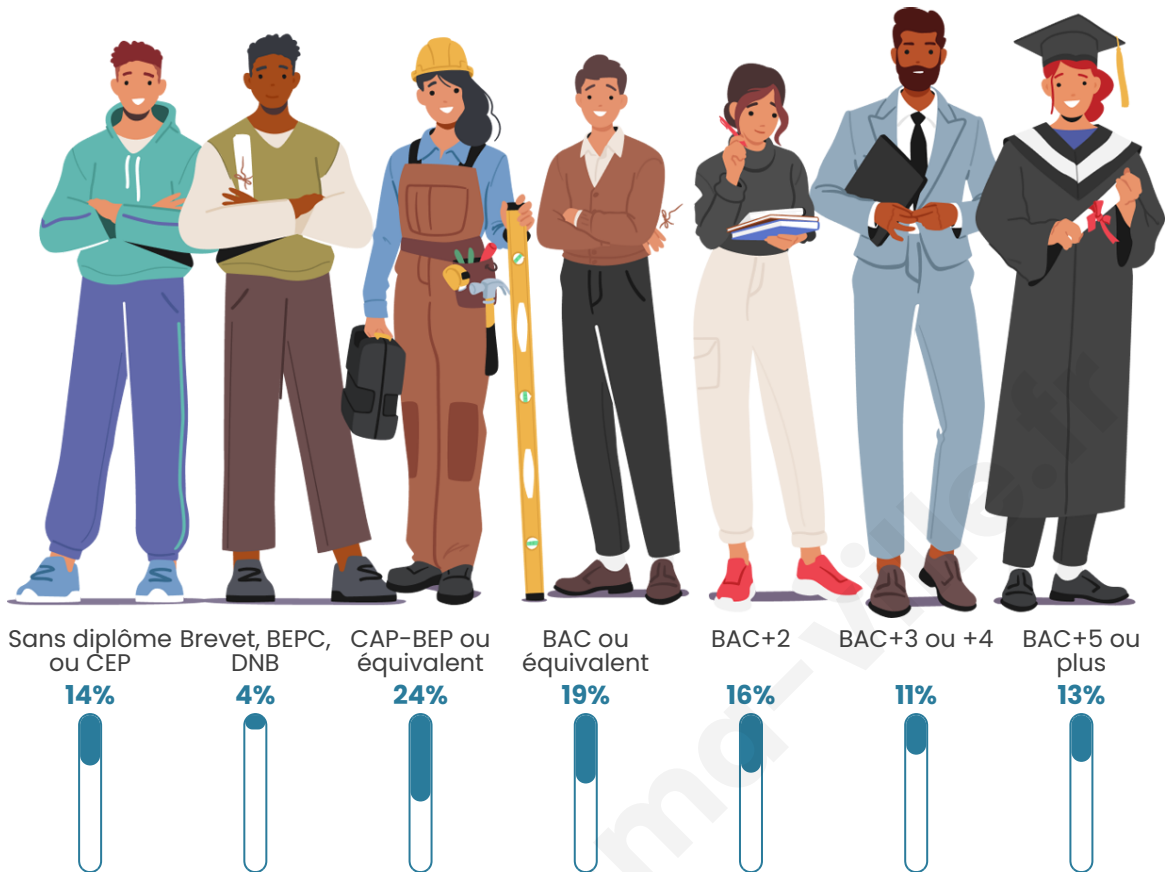

Statistiques sur la population

Nombre d'habitants

1 041

Age moyen

41 ans

Pop active

45.8%

Taux chômage

6.1%

Pop densité

149 h/km²

Revenu moyen

25 840 €/an

Evolution du nombre d'habitants

Sources : Institut national de la statistique et des études économiques (insee) selon Les dernières parutions officielles de 2024 portant sur les années 2020, 2021 et 2022.

Tranche d'âge

Activité professionnelle

Niveau de diplôme

Composition des ménages

Profils électoraux

Premier tour

	Marine LE PEN	30.29 %
	Emmanuel MACRON	26.76 %
	Jean-Luc MÉLENCHON	16.35 %
	Éric ZEMMOUR	8.49 %
	Valérie PÉCRESSE	6.41 %
	Yannick JADOT	3.04 %
	Nicolas DUPONT-AIGNAN	3.04 %
	Jean LASSALLE	2.72 %
	Fabien ROUSSEL	1.76 %
	Anne HIDALGO	0.80 %
	Philippe POUTOU	0.32 %
	Nathalie ARTHAUD	0.00 %