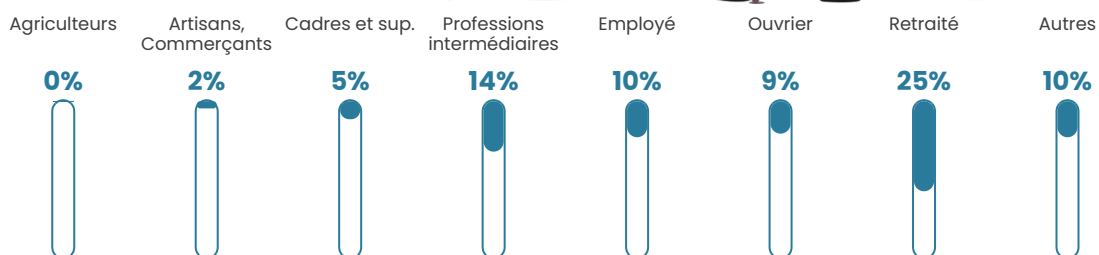

6.1%

Pop densité

149 h/km²

Revenu moyen

25 840 €/an

Evolution du nombre d'habitants

Sources : Institut national de la statistique et des études économiques (insee) selon Les dernières parutions officielles de 2024 portant sur les années 2020, 2021 et 2022.

Tranche d'âge

Activité professionnelle

Niveau de diplôme

Composition des ménages

Profils électoraux

Premier tour

	Marine LE PEN	30.29 %
	Emmanuel MACRON	26.76 %
	Jean-Luc MÉLENCHON	16.35 %
	Éric ZEMMOUR	8.49 %
	Valérie PÉCRESSE	6.41 %
	Yannick JADOT	3.04 %
	Nicolas DUPONT-AIGNAN	3.04 %
	Jean LASSALLE	2.72 %
	Fabien ROUSSEL	1.76 %
	Anne HIDALGO	0.80 %
	Philippe POUTOU	0.32 %
	Nathalie ARTHAUD	0.00 %