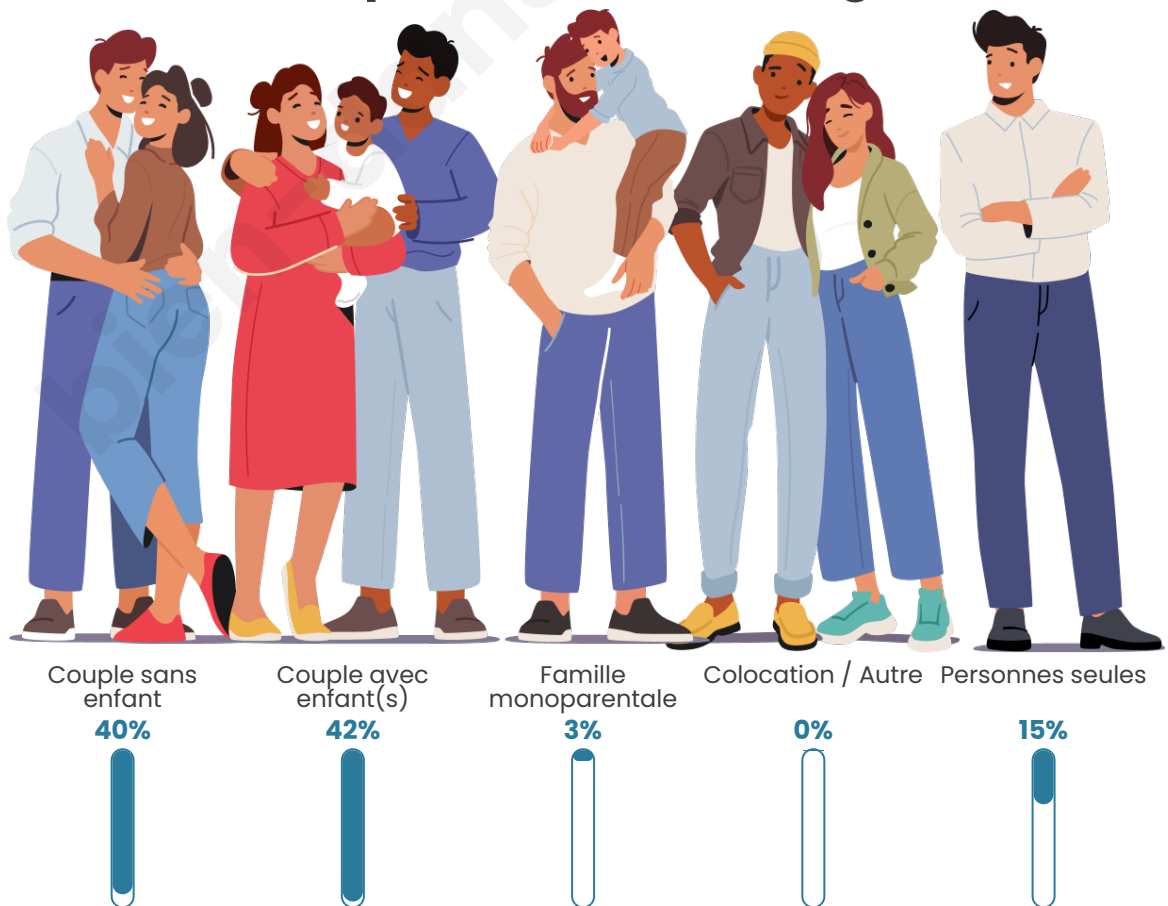

Tranche d'âge

Activité professionnelle

Niveau de diplôme

Composition des ménages

Profils électoraux

Premier tour

	Marine LE PEN	30.29 %
	Emmanuel MACRON	26.76 %
	Jean-Luc MÉLENCHON	16.35 %
	Éric ZEMMOUR	8.49 %
	Valérie PÉCRESSE	6.41 %
	Yannick JADOT	3.04 %
	Nicolas DUPONT-AIGNAN	3.04 %
	Jean LASSALLE	2.72 %
	Fabien ROUSSEL	1.76 %
	Anne HIDALGO	0.80 %
	Philippe POUTOU	0.32 %
	Nathalie ARTHAUD	0.00 %