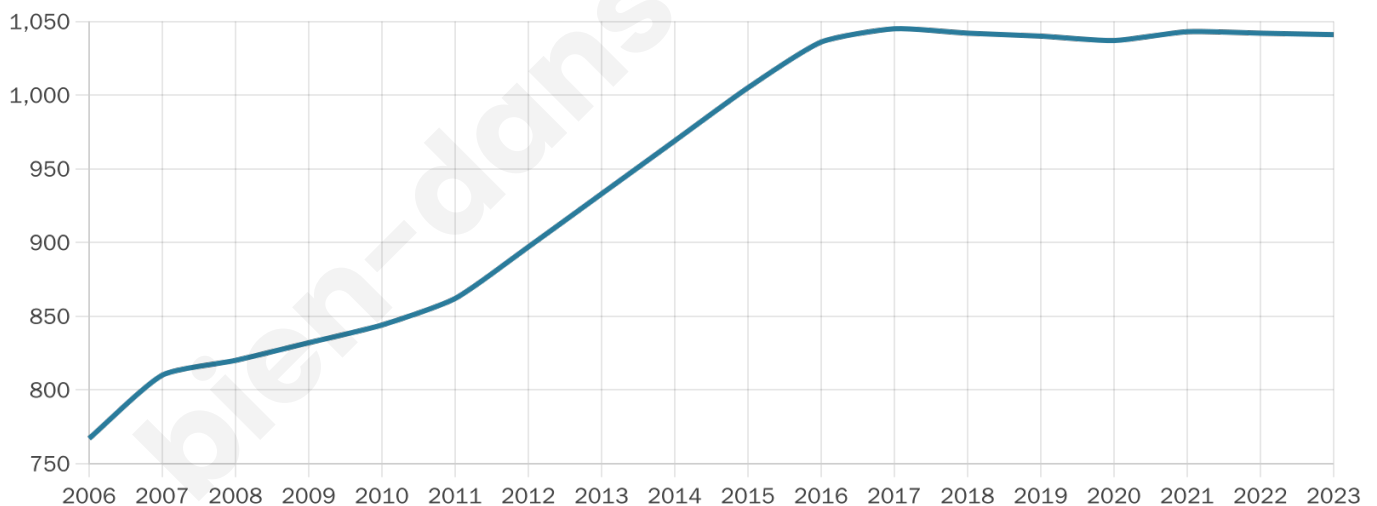

Statistiques sur la population

Nombre d'habitants

1 041

Age moyen

41 ans

Pop active

45.8%

Taux chômage

6.1%

Pop densité

149 h/km²

Revenu moyen

25 840 €/an

Evolution du nombre d'habitants

Sources : Institut national de la statistique et des études économiques (insee) selon Les dernières parutions officielles de 2024 portant sur les années 2020, 2021 et 2022.

Tranche d'âge

Activité professionnelle

Niveau de diplôme

Composition des ménages

Profils électoraux

Premier tour

	Marine LE PEN	30.29 %
	Emmanuel MACRON	26.76 %
	Jean-Luc MÉLENCHON	16.35 %
	Éric ZEMMOUR	8.49 %
	Valérie PÉCRESSE	6.41 %
	Yannick JADOT	3.04 %
	Nicolas DUPONT-AIGNAN	3.04 %
	Jean LASSALLE	2.72 %
	Fabien ROUSSEL	1.76 %
	Anne HIDALGO	0.80 %
	Philippe POUTOU	0.32 %
	Nathalie ARTHAUD	0.00 %