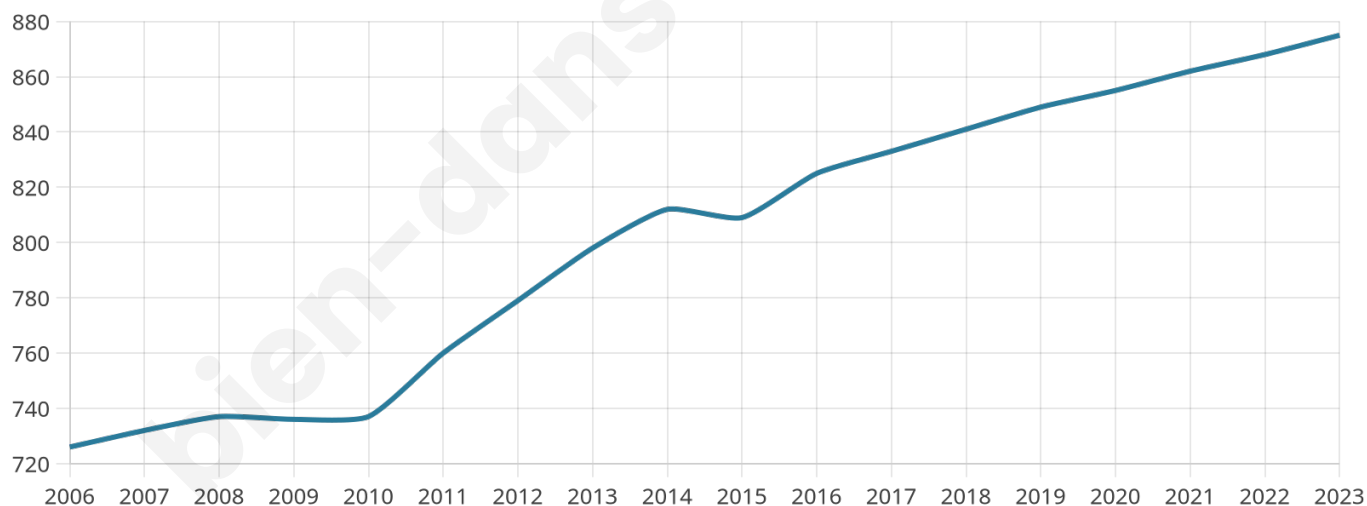

875

Age moyen

44 ans

Pop active

43.2%

Taux chômage

6%

Pop densité

125 h/km²

Revenu moyen

26 560 €/an

Evolution du nombre d'habitants

Sources : Institut national de la statistique et des études économiques (insee) selon Les dernières parutions officielles de 2024 portant sur les années 2020, 2021 et 2022.