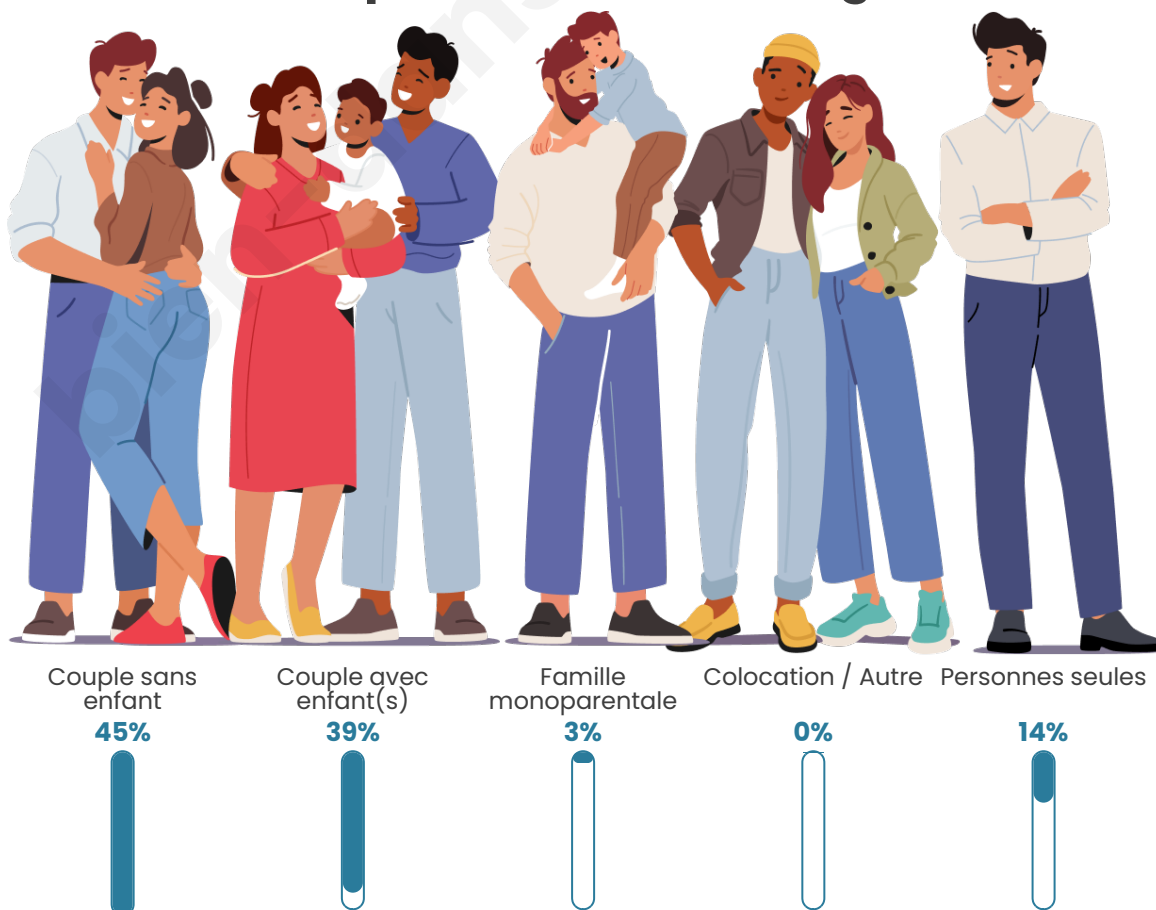

Tranche d'âge

Activité professionnelle

Niveau de diplôme

Composition des ménages

Profils électoraux

Premier tour

	Emmanuel MACRON	31.47 %
	Jean-Luc MÉLENCHON	19.50 %
	Marine LE PEN	14.09 %
	Jean LASSALLE	9.65 %
	Éric ZEMMOUR	5.60 %
	Yannick JADOT	5.60 %
	Valérie PÉCRESE	4.44 %
	Fabien ROUSSEL	3.67 %
	Anne HIDALGO	2.70 %
	Philippe POUTOU	1.35 %
	Nicolas DUPONT- AIGNAN	1.16 %
	Nathalie ARTHAUD	0.77 %