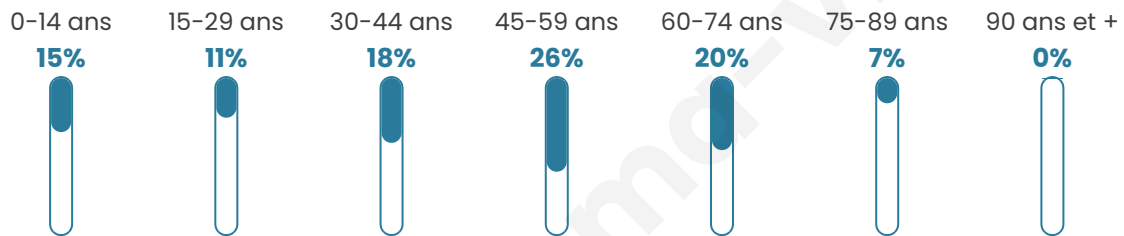

875

Age moyen

44 ans

Pop active

43.2%

Taux chômage

6%

Pop densité

125 h/km²

Revenu moyen

26 560 €/an

Evolution du nombre d'habitants

Sources : Institut national de la statistique et des études économiques (insee) selon Les dernières parutions officielles de 2024 portant sur les années 2020, 2021 et 2022.

Tranche d'âge

Activité professionnelle

Niveau de diplôme

Composition des ménages

Profils électoraux

Premier tour

	Emmanuel MACRON	31.47 %
	Jean-Luc MÉLENCHON	19.50 %
	Marine LE PEN	14.09 %
	Jean LASSALLE	9.65 %
	Éric ZEMMOUR	5.60 %
	Yannick JADOT	5.60 %
	Valérie PÉCRESE	4.44 %
	Fabien ROUSSEL	3.67 %
	Anne HIDALGO	2.70 %
	Philippe POUTOU	1.35 %
	Nicolas DUPONT- AIGNAN	1.16 %
	Nathalie ARTHAUD	0.77 %

616 inscrits

Participation : 86.69%
Votes blancs : 2.43%
Votes nuls : 0.56%

Second tour

	Emmanuel MACRON	66,97 %
	Marine LE PEN	33,03 %

616 inscrits

Participation : 80.84%
Votes blancs : 9.04%
Votes nuls : 4.02%