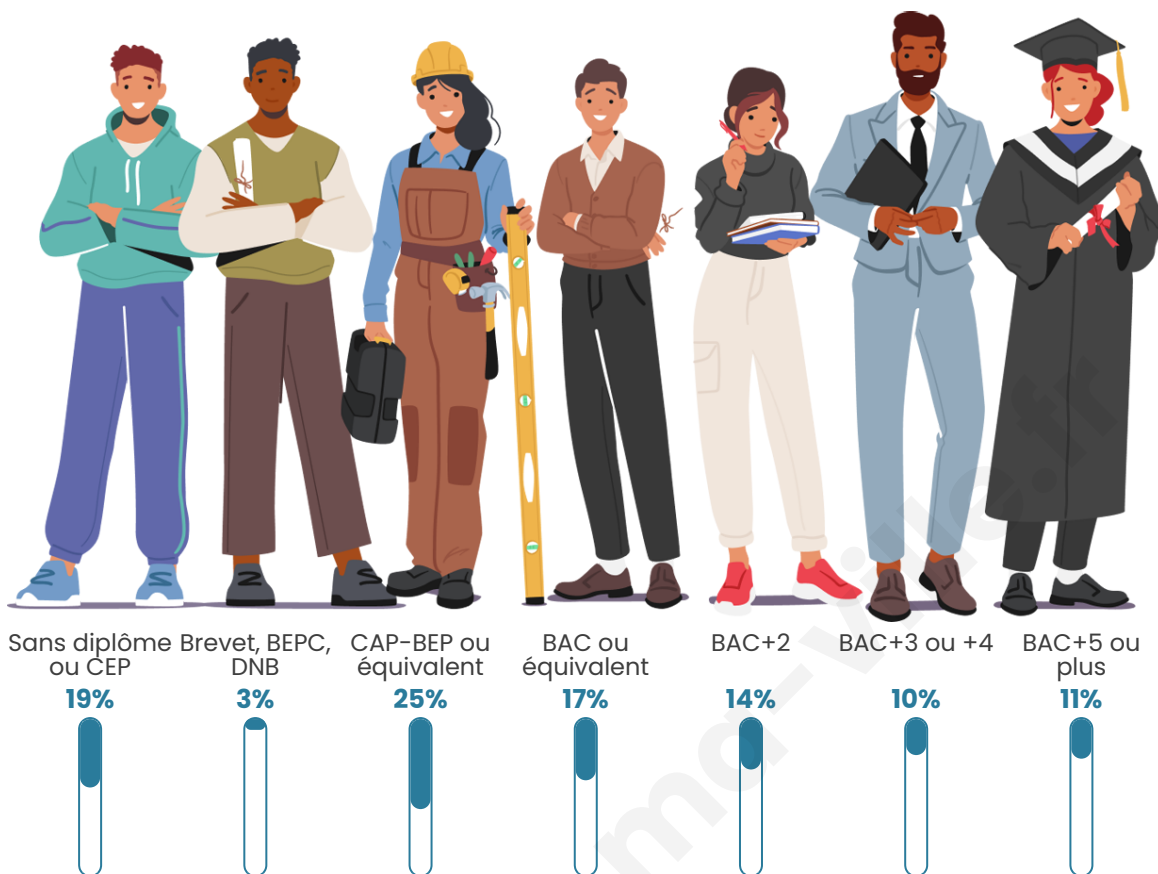

875

Age moyen

44 ans

Pop active

43.2%

Taux chômage

6%

Pop densité

Tranche d'âge

Activité professionnelle

Niveau de diplôme

Composition des ménages

Profils électoraux

Premier tour

	Emmanuel MACRON	31.47 %
	Jean-Luc MÉLENCHON	19.50 %
	Marine LE PEN	14.09 %
	Jean LASSALLE	9.65 %
	Éric ZEMMOUR	5.60 %
	Yannick JADOT	5.60 %
	Valérie PÉCRESE	4.44 %
	Fabien ROUSSEL	3.67 %
	Anne HIDALGO	2.70 %
	Philippe POUTOU	1.35 %
	Nicolas DUPONT- AIGNAN	1.16 %
	Nathalie ARTHAUD	0.77 %