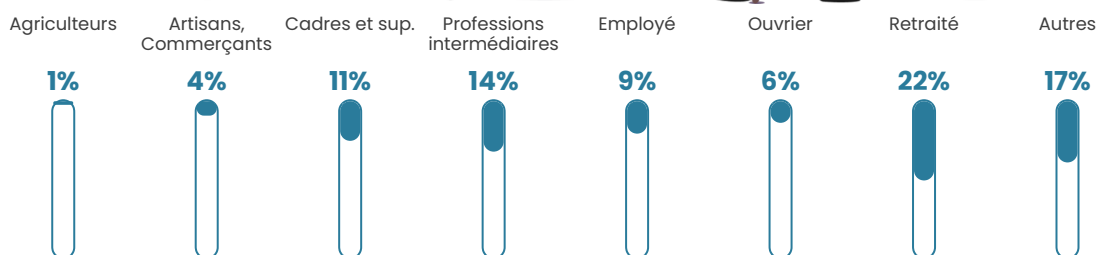

125 h/km²

Revenu moyen

26 560 €/an

Evolution du nombre d'habitants

Sources : Institut national de la statistique et des études économiques (insee) selon Les dernières parutions officielles de 2024 portant sur les années 2020, 2021 et 2022.

Tranche d'âge

Activité professionnelle

Niveau de diplôme

Composition des ménages

Profils électoraux

Premier tour

	Emmanuel MACRON	31.47 %
	Jean-Luc MÉLENCHON	19.50 %
	Marine LE PEN	14.09 %
	Jean LASSALLE	9.65 %
	Éric ZEMMOUR	5.60 %
	Yannick JADOT	5.60 %
	Valérie PÉCRESE	4.44 %
	Fabien ROUSSEL	3.67 %
	Anne HIDALGO	2.70 %
	Philippe POUTOU	1.35 %
	Nicolas DUPONT- AIGNAN	1.16 %
	Nathalie ARTHAUD	0.77 %