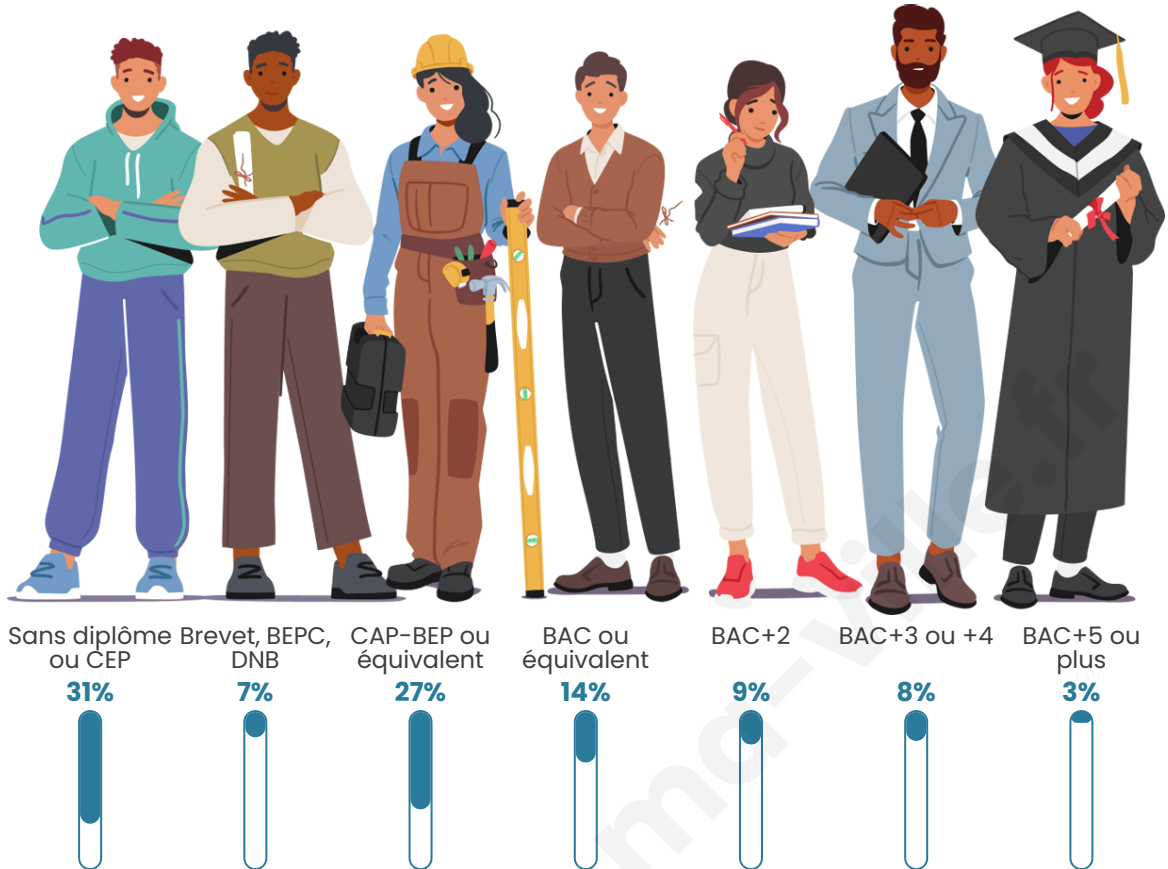

Tranche d'âge

Activité professionnelle

Niveau de diplôme

Composition des ménages

Profils électoraux

Premier tour

	Marine LE PEN	52.16 %
	Emmanuel MACRON	16.76 %
	Jean-Luc MÉLENCHON	13.24 %
	Éric ZEMMOUR	5.95 %
	Fabien ROUSSEL	3.78 %
	Jean LASSALLE	2.97 %
	Valérie PÉCRESE	1.62 %
	Yannick JADOT	1.35 %
	Nicolas DUPONT- AIGNAN	0.81 %
	Nathalie ARTHAUD	0.54 %
	Philippe POUTOU	0.54 %
	Anne HIDALGO	0.27 %