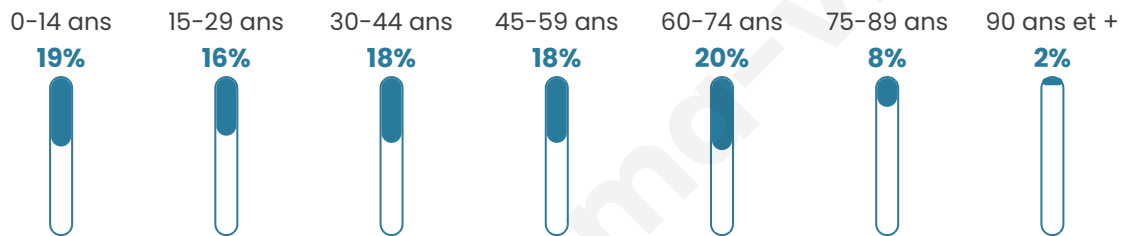

42 ans

Pop active

41.9%

Taux chômage

7%

Pop densité

82 h/km²

Revenu moyen

21 160 €/an

Evolution du nombre d'habitants

Sources : Institut national de la statistique et des études économiques (insee) selon Les dernières parutions officielles de 2024 portant sur les années 2020, 2021 et 2022.

Tranche d'âge

Activité professionnelle

Niveau de diplôme

Composition des ménages

Profils électoraux

Premier tour

	Marine LE PEN	52.16 %
	Emmanuel MACRON	16.76 %
	Jean-Luc MÉLENCHON	13.24 %
	Éric ZEMMOUR	5.95 %
	Fabien ROUSSEL	3.78 %
	Jean LASSALLE	2.97 %
	Valérie PÉCRESE	1.62 %
	Yannick JADOT	1.35 %
	Nicolas DUPONT- AIGNAN	0.81 %
	Nathalie ARTHAUD	0.54 %
	Philippe POUTOU	0.54 %
	Anne HIDALGO	0.27 %