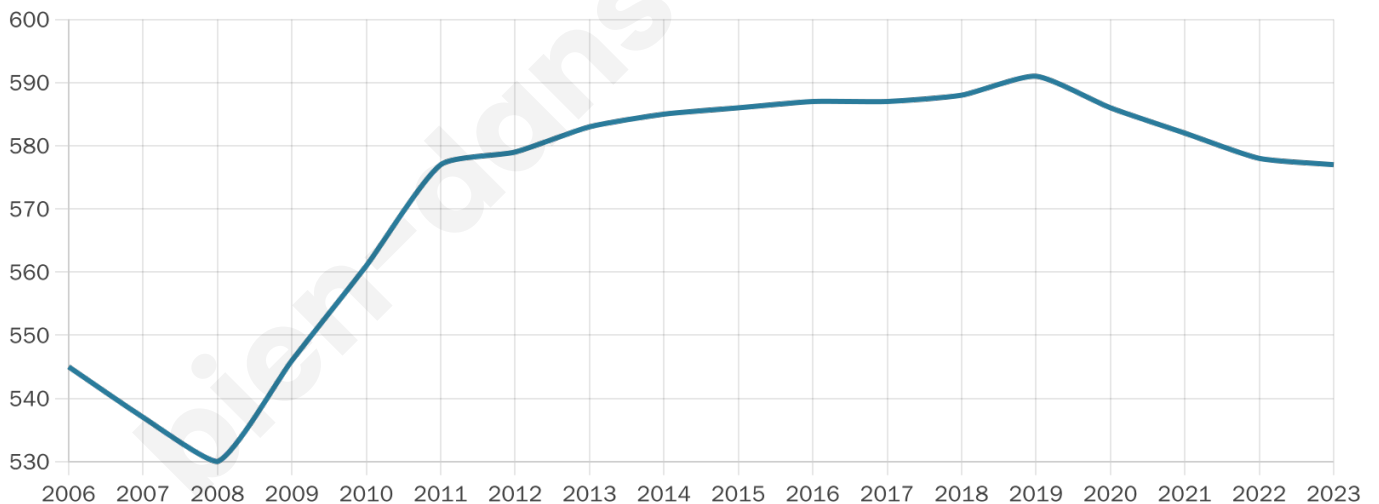

42 ans

Pop active

41.9%

Taux chômage

7%

Pop densité

82 h/km²

Revenu moyen

21 160 €/an

Evolution du nombre d'habitants

Sources : Institut national de la statistique et des études économiques (insee) selon Les dernières parutions officielles de 2024 portant sur les années 2020, 2021 et 2022.