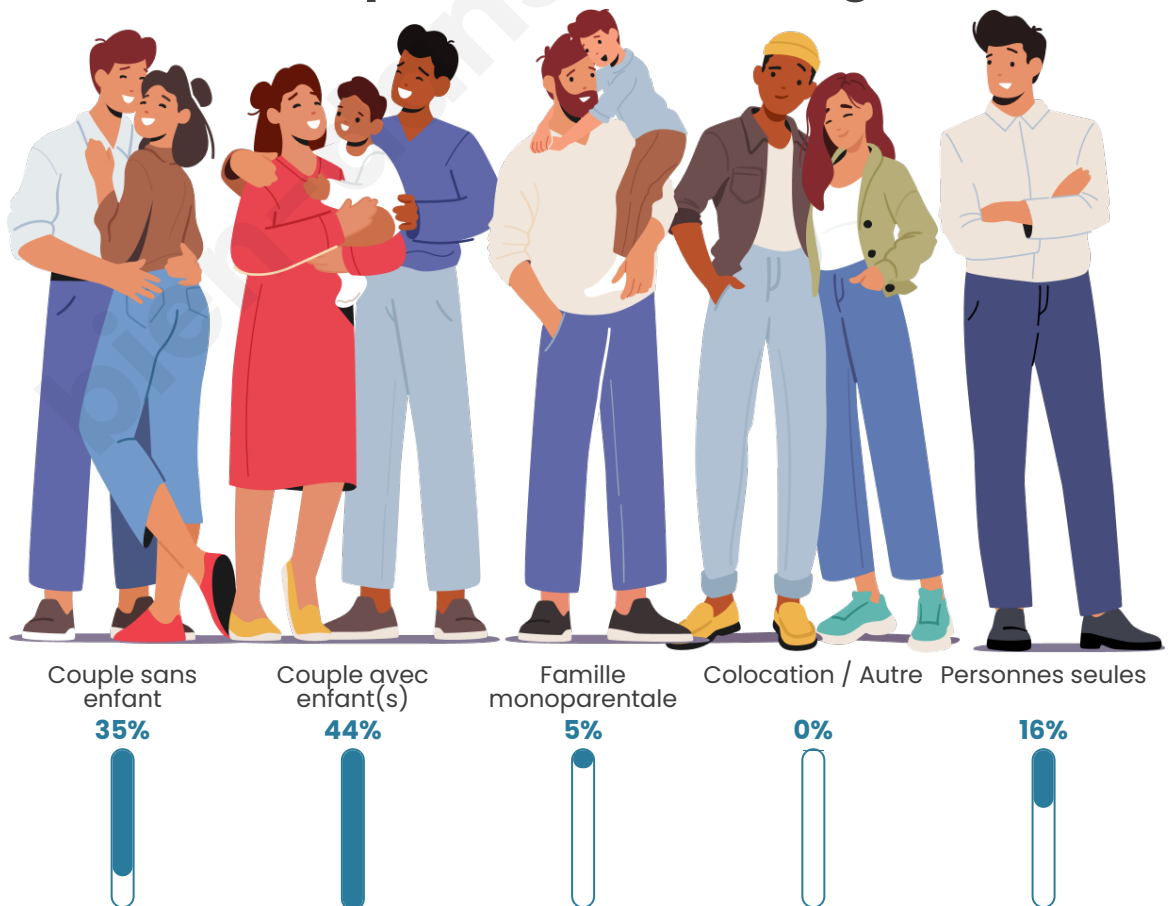

Tranche d'âge

Activité professionnelle

Niveau de diplôme

Composition des ménages

Profils électoraux

Premier tour

	Marine LE PEN	52.16 %
	Emmanuel MACRON	16.76 %
	Jean-Luc MÉLENCHON	13.24 %
	Éric ZEMMOUR	5.95 %
	Fabien ROUSSEL	3.78 %
	Jean LASSALLE	2.97 %
	Valérie PÉCRESE	1.62 %
	Yannick JADOT	1.35 %
	Nicolas DUPONT- AIGNAN	0.81 %
	Nathalie ARTHAUD	0.54 %
	Philippe POUTOU	0.54 %
	Anne HIDALGO	0.27 %