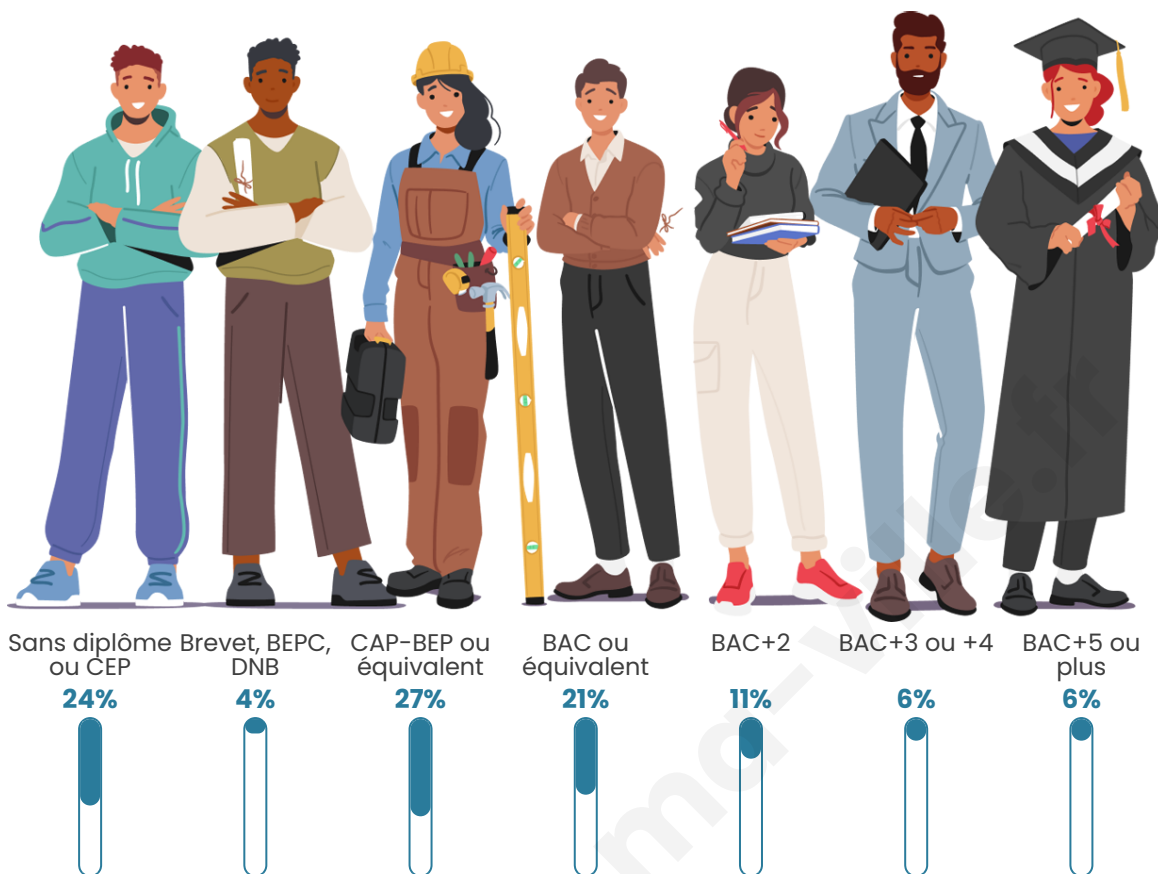

Nombre d'habitants

658

Age moyen

43 ans

Pop active

46.5%

Taux chômage

5.1%

Pop densité

30 h/km²

Revenu moyen

23 420 €/an

Evolution du nombre d'habitants

Sources : Institut national de la statistique et des études économiques (insee) selon Les dernières parutions officielles de 2024 portant sur les années 2020, 2021 et 2022.

Tranche d'âge

Activité professionnelle

Niveau de diplôme

Composition des ménages

Profils électoraux

Premier tour

	Emmanuel MACRON	27.54 %
	Marine LE PEN	27.54 %
	Éric ZEMMOUR	13.32 %
	Jean-Luc MÉLENCHON	8.80 %
	Jean LASSALLE	5.42 %
	Valérie PÉCRESSÉ	4.97 %
	Nicolas DUPONT- AIGNAN	4.74 %
	Yannick JADOT	4.06 %
	Anne HIDALGO	1.58 %
	Fabien ROUSSEL	1.35 %
	Philippe POUTOU	0.45 %
	Nathalie ARTHAUD	0.23 %