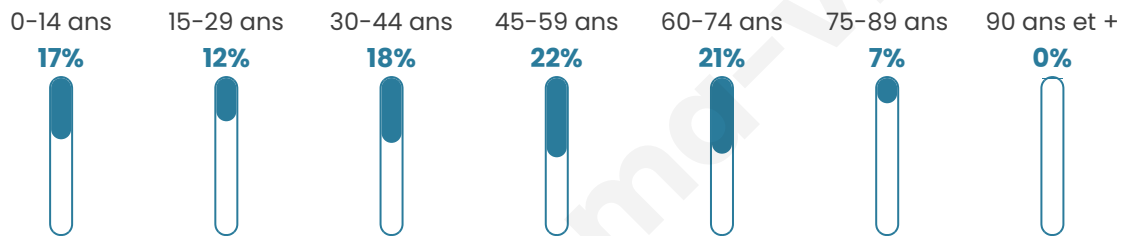

Nombre d'habitants

658

Age moyen

43 ans

Pop active

46.5%

Taux chômage

5.1%

Pop densité

30 h/km²

Revenu moyen

23 420 €/an

Evolution du nombre d'habitants

Sources : Institut national de la statistique et des études économiques (insee) selon Les dernières parutions officielles de 2024 portant sur les années 2020, 2021 et 2022.

Tranche d'âge

Activité professionnelle

Niveau de diplôme

Composition des ménages

Profils électoraux

Premier tour

	Emmanuel MACRON	27.54 %
	Marine LE PEN	27.54 %
	Éric ZEMMOUR	13.32 %
	Jean-Luc MÉLENCHON	8.80 %
	Jean LASSALLE	5.42 %
	Valérie PÉCRESSÉ	4.97 %
	Nicolas DUPONT- AIGNAN	4.74 %
	Yannick JADOT	4.06 %
	Anne HIDALGO	1.58 %
	Fabien ROUSSEL	1.35 %
	Philippe POUTOU	0.45 %
	Nathalie ARTHAUD	0.23 %