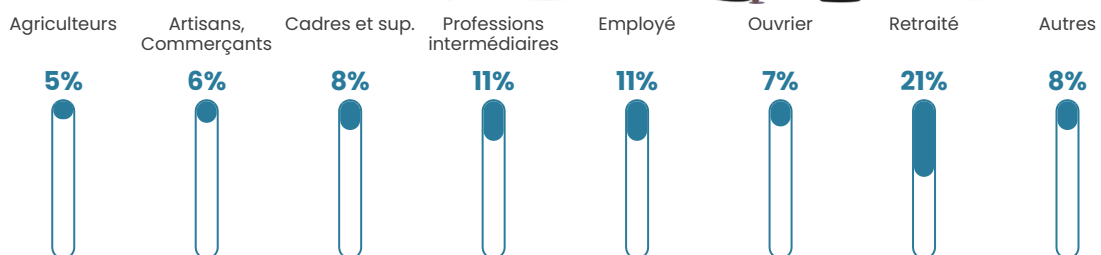

Pop densité

30 h/km²

Revenu moyen

23 420 €/an

Evolution du nombre d'habitants

Sources : Institut national de la statistique et des études économiques (insee) selon Les dernières parutions officielles de 2024 portant sur les années 2020, 2021 et 2022.

Tranche d'âge

Activité professionnelle

Niveau de diplôme

Composition des ménages

Profils électoraux

Premier tour

	Emmanuel MACRON	27.54 %
	Marine LE PEN	27.54 %
	Éric ZEMMOUR	13.32 %
	Jean-Luc MÉLENCHON	8.80 %
	Jean LASSALLE	5.42 %
	Valérie PÉCRESSÉ	4.97 %
	Nicolas DUPONT- AIGNAN	4.74 %
	Yannick JADOT	4.06 %
	Anne HIDALGO	1.58 %
	Fabien ROUSSEL	1.35 %
	Philippe POUTOU	0.45 %
	Nathalie ARTHAUD	0.23 %