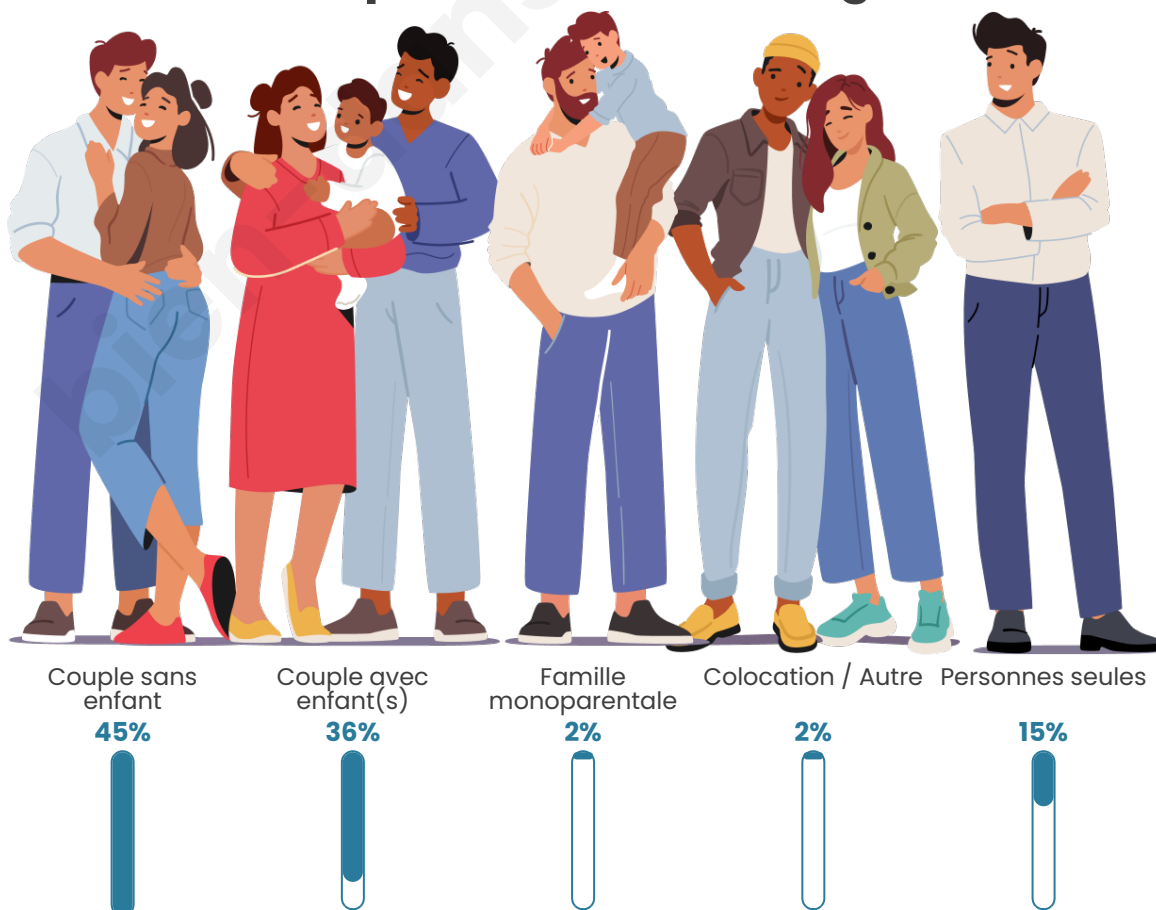

Nombre d'habitants

658

Age moyen

43 ans

Pop active

46.5%

Taux chômage

5.1%

Tranche d'âge

Activité professionnelle

Niveau de diplôme

Composition des ménages

Profils électoraux

Premier tour

	Emmanuel MACRON	27.54 %
	Marine LE PEN	27.54 %
	Éric ZEMMOUR	13.32 %
	Jean-Luc MÉLENCHON	8.80 %
	Jean LASSALLE	5.42 %
	Valérie PÉCRESSÉ	4.97 %
	Nicolas DUPONT- AIGNAN	4.74 %
	Yannick JADOT	4.06 %
	Anne HIDALGO	1.58 %
	Fabien ROUSSEL	1.35 %
	Philippe POUTOU	0.45 %
	Nathalie ARTHAUD	0.23 %