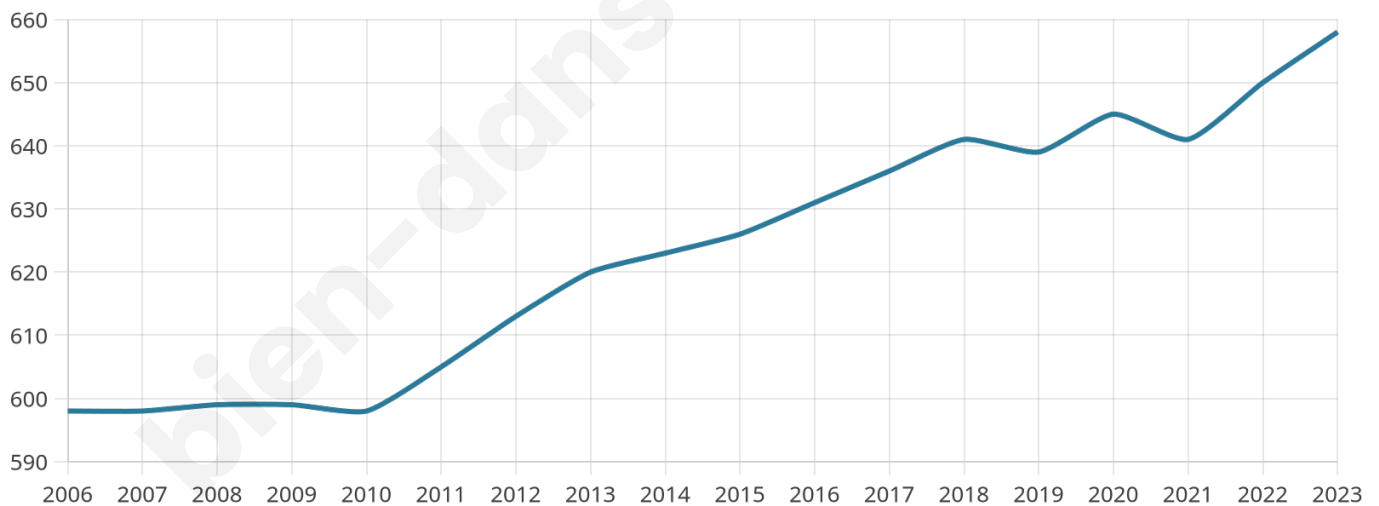

Nombre d'habitants

658

Age moyen

43 ans

Pop active

46.5%

Taux chômage

5.1%

Pop densité

30 h/km²

Revenu moyen

23 420 €/an

Evolution du nombre d'habitants

Sources : Institut national de la statistique et des études économiques (insee) selon Les dernières parutions officielles de 2024 portant sur les années 2020, 2021 et 2022.

Tranche d'âge

Activité professionnelle

Niveau de diplôme

Composition des ménages

Profils électoraux

Premier tour

	Emmanuel MACRON	27.54 %
	Marine LE PEN	27.54 %
	Éric ZEMMOUR	13.32 %
	Jean-Luc MÉLENCHON	8.80 %
	Jean LASSALLE	5.42 %
	Valérie PÉCRESSÉ	4.97 %
	Nicolas DUPONT- AIGNAN	4.74 %
	Yannick JADOT	4.06 %
	Anne HIDALGO	1.58 %
	Fabien ROUSSEL	1.35 %
	Philippe POUTOU	0.45 %
	Nathalie ARTHAUD	0.23 %