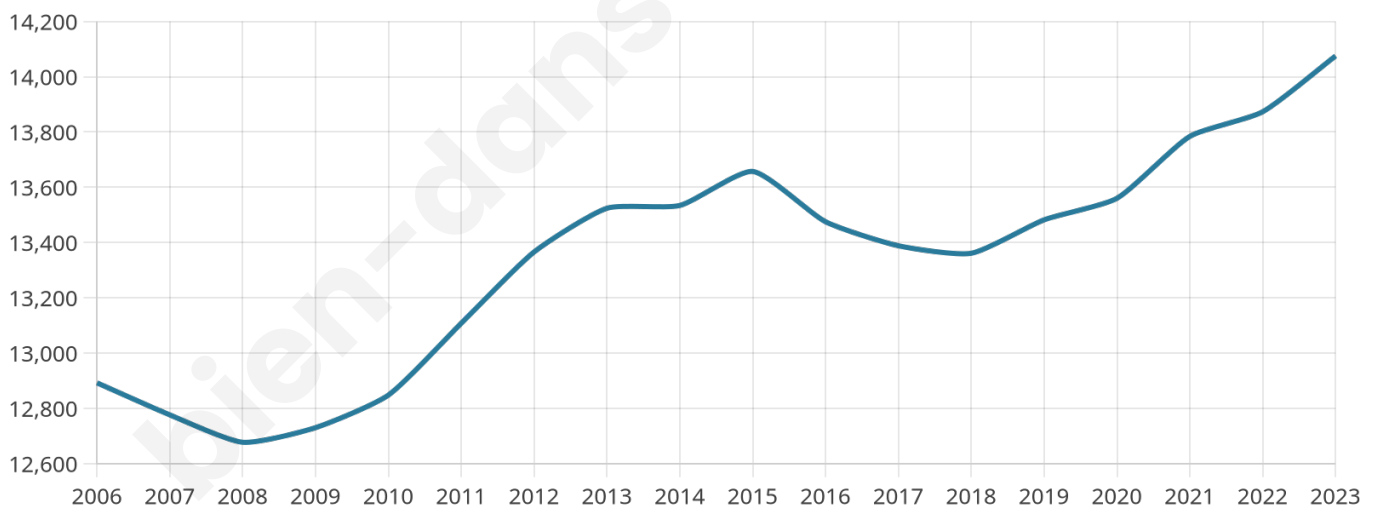

# Statistiques sur la population

Nombre d'habitants

**14 075**

Age moyen

**40 ans**

Pop active

**46.1%**

Taux chômage

**6.3%**

Pop densité

**1 408 h/km<sup>2</sup>**

Revenu moyen

**25 280 €/an**

## Evolution du nombre d'habitants

Sources : Institut national de la statistique et des études économiques (insee) selon Les dernières parutions officielles de 2024 portant sur les années 2020, 2021 et 2022.