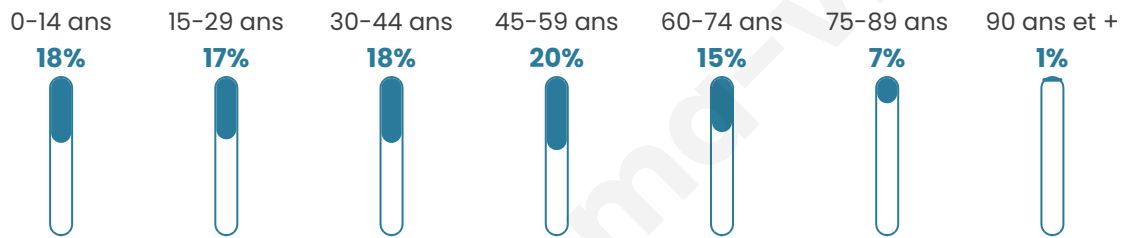

# Statistiques sur la population

Nombre d'habitants

**14 075**

Age moyen

**40 ans**

Pop active

**46.1%**

Taux chômage

**6.3%**

Pop densité

**1 408 h/km<sup>2</sup>**

Revenu moyen

**25 280 €/an**

## Evolution du nombre d'habitants

Sources : Institut national de la statistique et des études économiques (insee) selon Les dernières parutions officielles de 2024 portant sur les années 2020, 2021 et 2022.

## Tranche d'âge