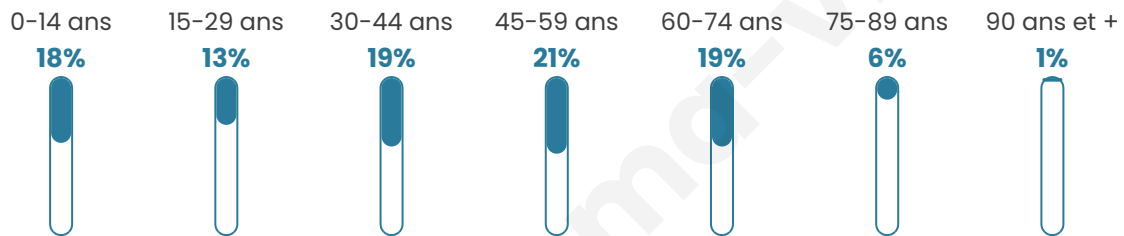

477

Age moyen

42 ans

Pop active

47.2%

Taux chômage

6.8%

Pop densité

34 h/km²

Revenu moyen

22 740 €/an

Evolution du nombre d'habitants

Sources : Institut national de la statistique et des études économiques (insee) selon Les dernières parutions officielles de 2024 portant sur les années 2020, 2021 et 2022.

Tranche d'âge

Activité professionnelle

Niveau de diplôme

Composition des ménages

Profils électoraux

Premier tour

	Marine LE PEN	38.18 %
	Emmanuel MACRON	23.27 %
	Jean-Luc MÉLENCHON	12.36 %
	Éric ZEMMOUR	6.55 %
	Nicolas DUPONT-AIGNAN	4.00 %
	Jean LASSALLE	3.64 %
	Yannick JADOT	2.91 %
	Fabien ROUSSEL	2.18 %
	Anne HIDALGO	2.18 %
	Valérie PÉCRESSE	2.18 %
	Philippe POUTOU	1.82 %
	Nathalie ARTHAUD	0.73 %

368 inscrits

Participation : 76.9%

Votes blancs : 1.77%

Votes nuls : 1.06%

Second tour

	Emmanuel MACRON	35,23 %
	Marine LE PEN	64,77 %

369 inscrits

Participation : 76.42%