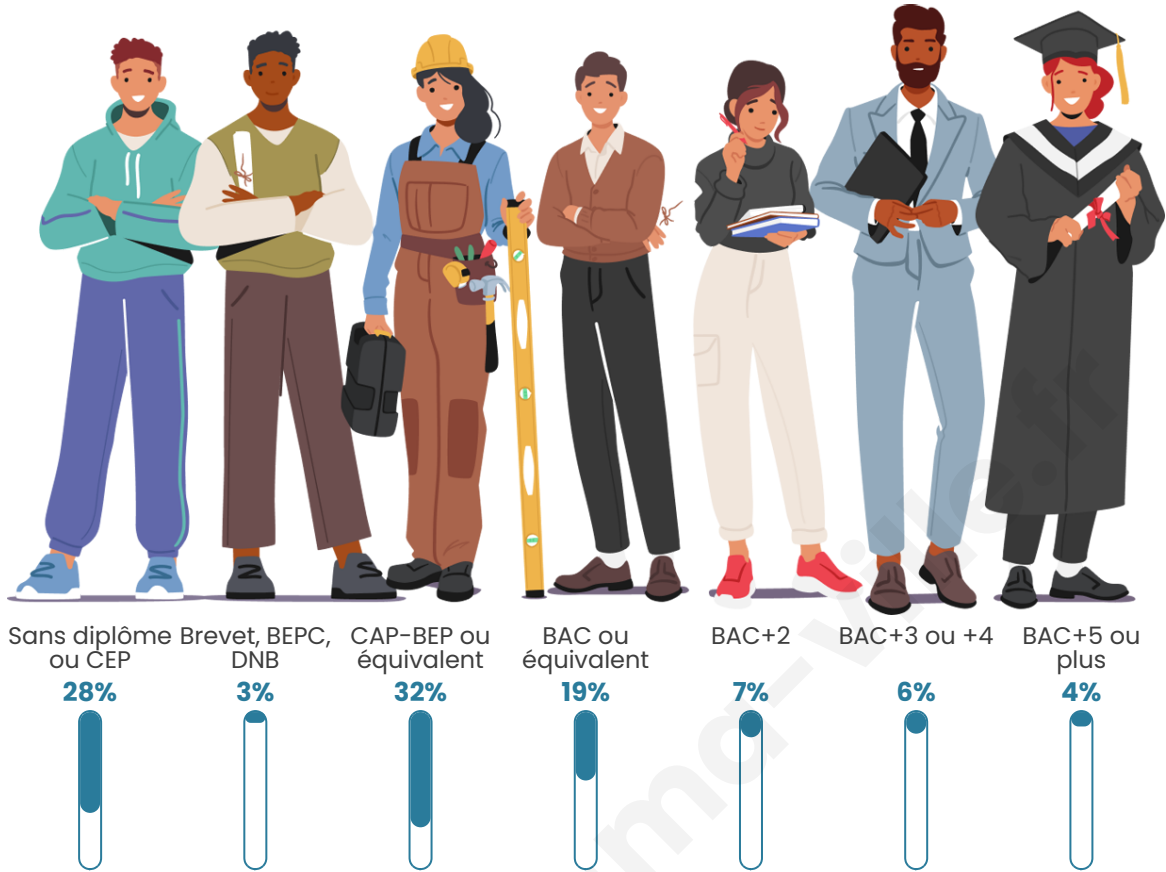

477

Age moyen

42 ans

Pop active

47.2%

Taux chômage

6.8%

Pop densité

Tranche d'âge

Activité professionnelle

Niveau de diplôme

Composition des ménages

Profils électoraux

Premier tour

	Marine LE PEN	38.18 %
	Emmanuel MACRON	23.27 %
	Jean-Luc MÉLENCHON	12.36 %
	Éric ZEMMOUR	6.55 %
	Nicolas DUPONT-AIGNAN	4.00 %
	Jean LASSALLE	3.64 %
	Yannick JADOT	2.91 %
	Fabien ROUSSEL	2.18 %
	Anne HIDALGO	2.18 %
	Valérie PÉCRESSE	2.18 %
	Philippe POUTOU	1.82 %
	Nathalie ARTHAUD	0.73 %