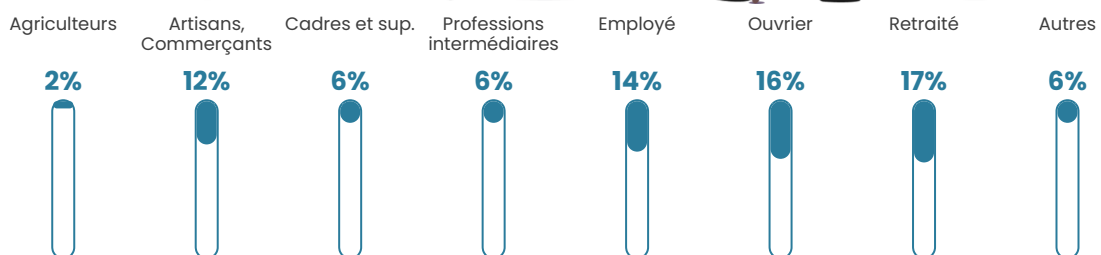

34 h/km²

Revenu moyen

22 740 €/an

Evolution du nombre d'habitants

Sources : Institut national de la statistique et des études économiques (insee) selon Les dernières parutions officielles de 2024 portant sur les années 2020, 2021 et 2022.

Tranche d'âge

Activité professionnelle

Niveau de diplôme

Composition des ménages

Profils électoraux

Premier tour

	Marine LE PEN	38.18 %
	Emmanuel MACRON	23.27 %
	Jean-Luc MÉLENCHON	12.36 %
	Éric ZEMMOUR	6.55 %
	Nicolas DUPONT-AIGNAN	4.00 %
	Jean LASSALLE	3.64 %
	Yannick JADOT	2.91 %
	Fabien ROUSSEL	2.18 %
	Anne HIDALGO	2.18 %
	Valérie PÉCRESSE	2.18 %
	Philippe POUTOU	1.82 %
	Nathalie ARTHAUD	0.73 %