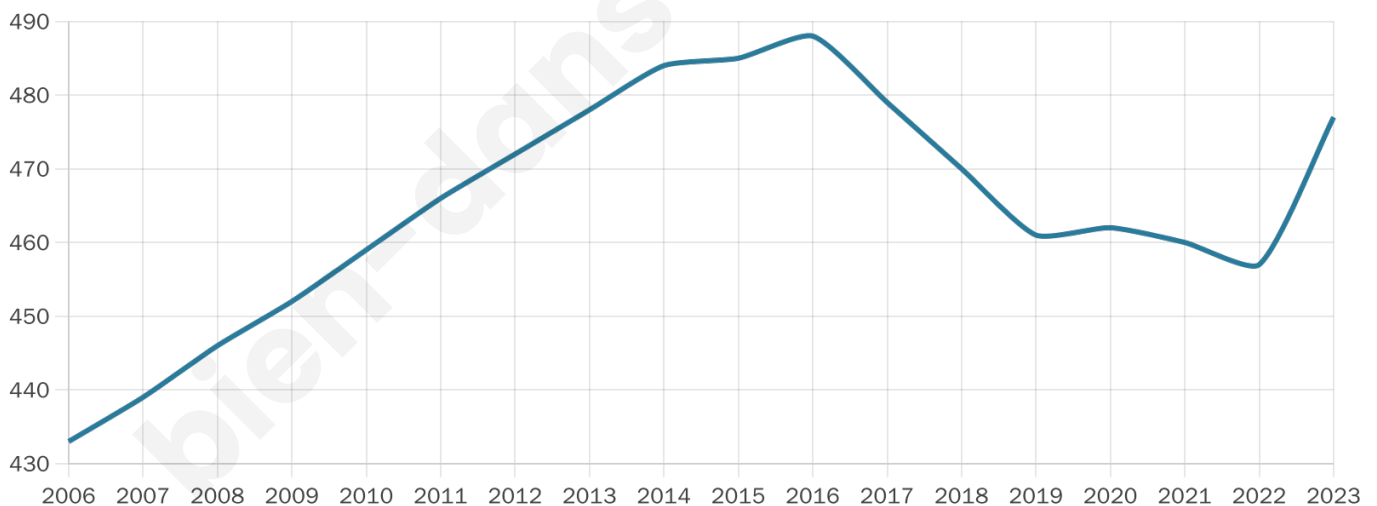

477

Age moyen

42 ans

Pop active

47.2%

Taux chômage

6.8%

Pop densité

34 h/km²

Revenu moyen

22 740 €/an

Evolution du nombre d'habitants

Sources : Institut national de la statistique et des études économiques (insee) selon Les dernières parutions officielles de 2024 portant sur les années 2020, 2021 et 2022.