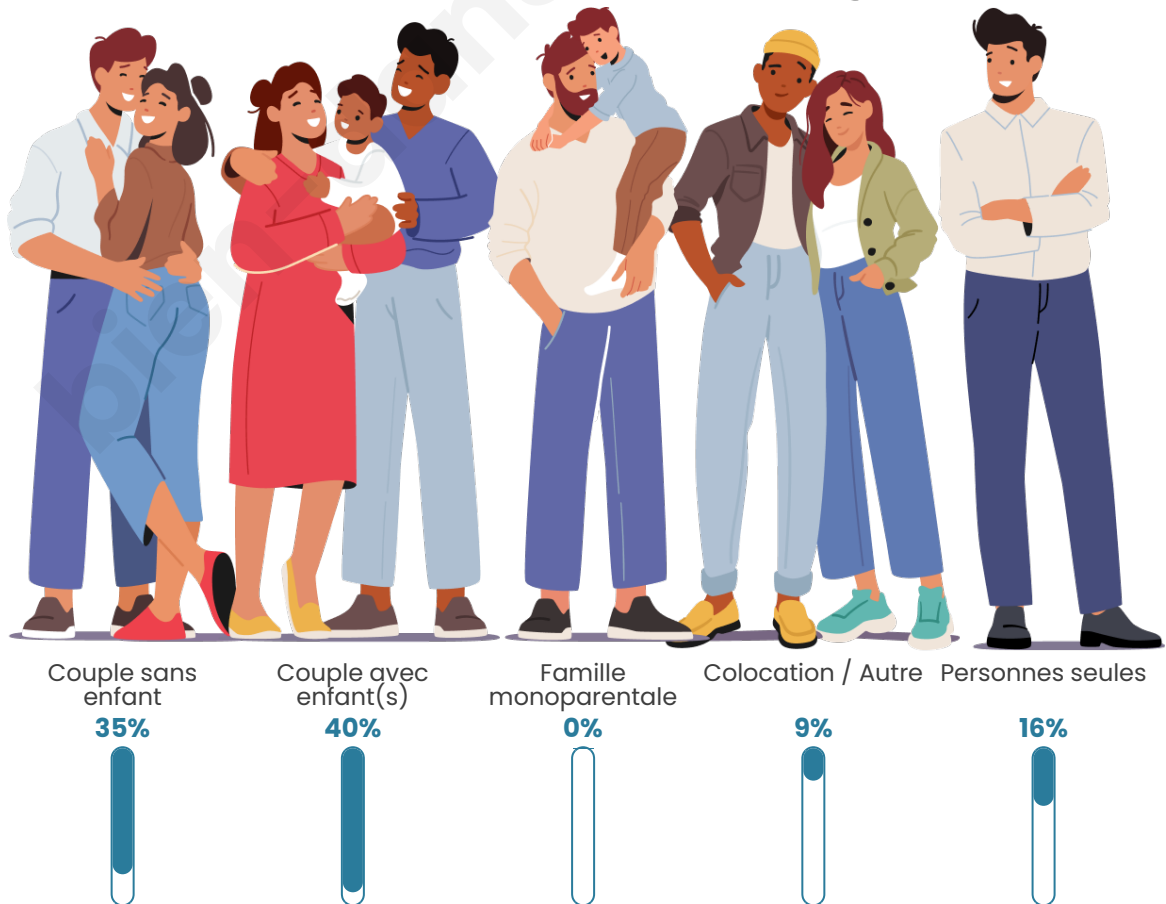

Tranche d'âge

Activité professionnelle

Niveau de diplôme

Composition des ménages

Profils électoraux

Premier tour

	Marine LE PEN	38.18 %
	Emmanuel MACRON	23.27 %
	Jean-Luc MÉLENCHON	12.36 %
	Éric ZEMMOUR	6.55 %
	Nicolas DUPONT-AIGNAN	4.00 %
	Jean LASSALLE	3.64 %
	Yannick JADOT	2.91 %
	Fabien ROUSSEL	2.18 %
	Anne HIDALGO	2.18 %
	Valérie PÉCRESSE	2.18 %
	Philippe POUTOU	1.82 %
	Nathalie ARTHAUD	0.73 %