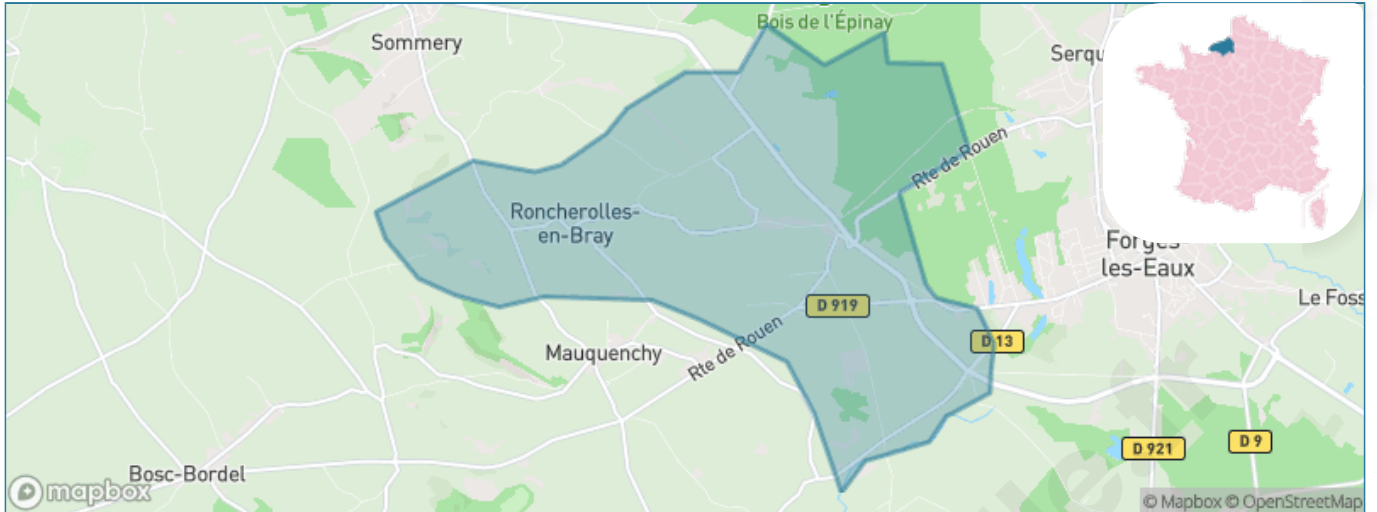

Version web

Ville de Roncherolles-en- Bray

Présenté par

BIEN dans
ma **VILLE** 

Sommaire

Situation géographique	3
Statistiques sur la population	4
Evolution du nombre d'habitants	4
Tranche d'âge	5
0-14 ans	5
15-29 ans	5
30-44 ans	5
45-59 ans	5
60-74 ans	5
75-89 ans	5
90 ans et +	5
Activité professionnelle	5
Agriculteurs	5
Artisans, Commerçants	5
Cadres et sup.	5
Professions intermédiaires	5
Employé	5
Ouvrier	5
Retraité	5
Autres	5
Niveau de diplôme	6
Sans diplôme ou CEP	6
Brevet, BEPC, DNB	6
CAP-BEP ou équivalent	6
BAC ou équivalent	6
BAC+2	6
BAC+3 ou +4	6
BAC+5 ou plus	6
Composition des ménages	6
Couple sans enfant	6
Couple avec enfant(s)	6
Famille monoparentale	6
Colocation / Autre	6
Personnes seules	6
Profil électoraux	7
Premier tour	7
Sécurité	8
Evolution du nombre d'infractions	8
Pour comparer	9
Services à la population	10
Commerce	10
Éducation	10
Villes autour de Roncherolles-en-Bray	12

Situation géographique

i Informations clés

- **Région** : Normandie
- **Département** : Seine-Maritime
- **Code postal** : 76440
- **Superficie** : 14 km²

Statistiques sur la population

Nombre d'habitants