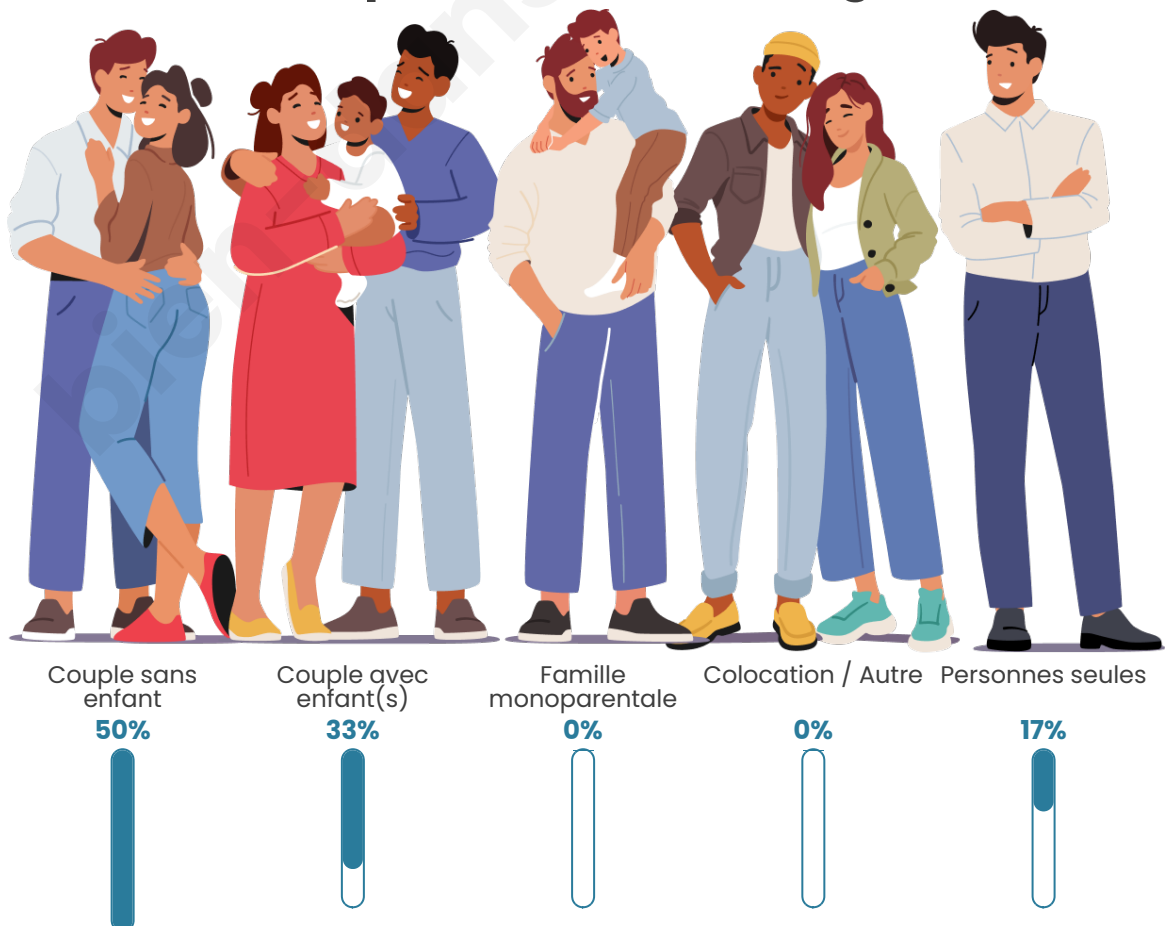

Tranche d'âge

Activité professionnelle

Niveau de diplôme

Composition des ménages

Profils électoraux

Premier tour

	Emmanuel MACRON	29.31 %
	Marine LE PEN	20.69 %
	Jean-Luc MÉLENCHON	20.69 %
	Valérie PÉCRESSÉ	10.34 %
	Nicolas DUPONT- AIGNAN	8.62 %
	Éric ZEMMOUR	5.17 %
	Jean LASSALLE	3.45 %
	Yannick JADOT	1.72 %
	Nathalie ARTHAUD	0.00 %
	Fabien ROUSSEL	0.00 %
	Anne HIDALGO	0.00 %
	Philippe POUTOU	0.00 %