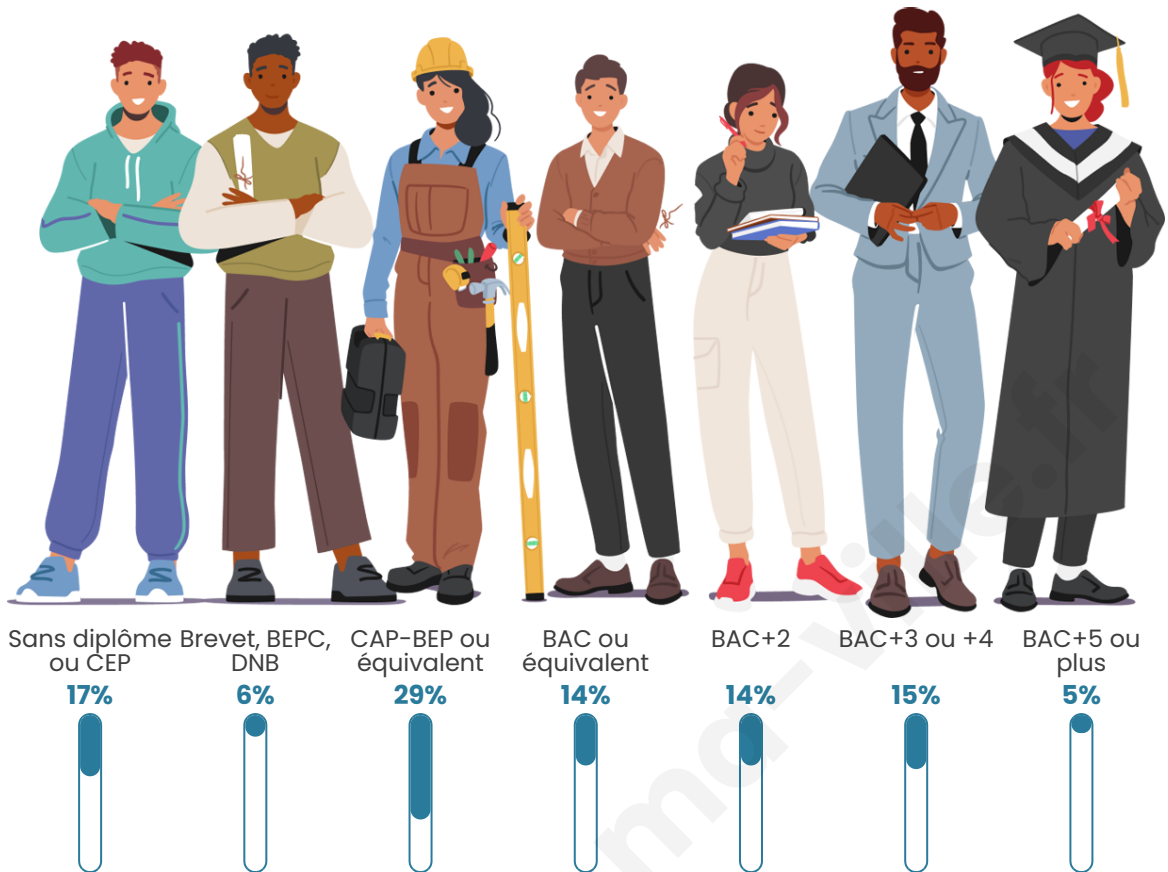

Statistiques sur la population

Nombre d'habitants

103

Age moyen

42 ans

Pop active

37.9%

Taux chômage

Tranche d'âge

Activité professionnelle

Niveau de diplôme

Composition des ménages

Profils électoraux

Premier tour

	Emmanuel MACRON	29.31 %
	Marine LE PEN	20.69 %
	Jean-Luc MÉLENCHON	20.69 %
	Valérie PÉCRESSÉ	10.34 %
	Nicolas DUPONT- AIGNAN	8.62 %
	Éric ZEMMOUR	5.17 %
	Jean LASSALLE	3.45 %
	Yannick JADOT	1.72 %
	Nathalie ARTHAUD	0.00 %
	Fabien ROUSSEL	0.00 %
	Anne HIDALGO	0.00 %
	Philippe POUTOU	0.00 %