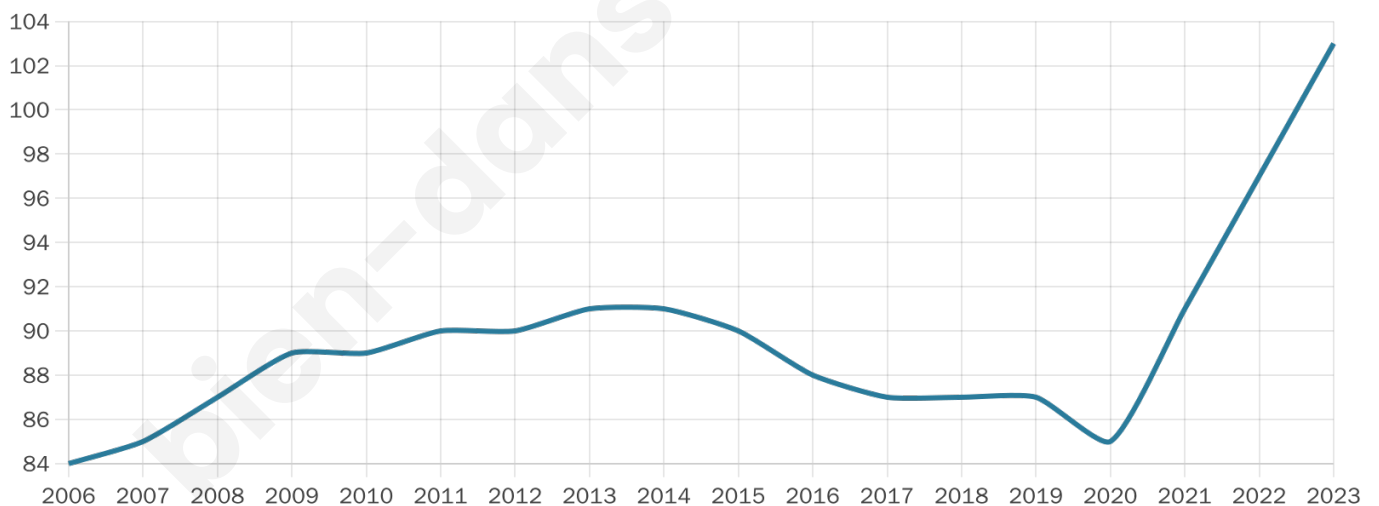

Statistiques sur la population

Nombre d'habitants

103

Age moyen

42 ans

Pop active

37.9%

Taux chômage

6.1%

Pop densité

21 h/km²

Revenu moyen

NC

Evolution du nombre d'habitants

Sources : Institut national de la statistique et des études économiques (insee) selon Les dernières parutions officielles de 2024 portant sur les années 2020, 2021 et 2022.

Tranche d'âge

Activité professionnelle

Niveau de diplôme

Composition des ménages

Profils électoraux

Premier tour

	Emmanuel MACRON	29.31 %
	Marine LE PEN	20.69 %
	Jean-Luc MÉLENCHON	20.69 %
	Valérie PÉCRESSÉ	10.34 %
	Nicolas DUPONT- AIGNAN	8.62 %
	Éric ZEMMOUR	5.17 %
	Jean LASSALLE	3.45 %
	Yannick JADOT	1.72 %
	Nathalie ARTHAUD	0.00 %
	Fabien ROUSSEL	0.00 %
	Anne HIDALGO	0.00 %
	Philippe POUTOU	0.00 %