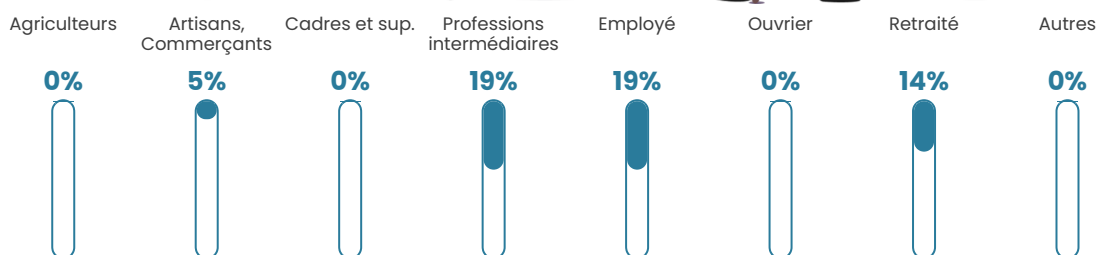

6.1%

Pop densité

21 h/km²

Revenu moyen

NC

Evolution du nombre d'habitants

Sources : Institut national de la statistique et des études économiques (insee) selon Les dernières parutions officielles de 2024 portant sur les années 2020, 2021 et 2022.

Tranche d'âge

Activité professionnelle

Niveau de diplôme

Composition des ménages

Profils électoraux

Premier tour

	Emmanuel MACRON	29.31 %
	Marine LE PEN	20.69 %
	Jean-Luc MÉLENCHON	20.69 %
	Valérie PÉCRESSÉ	10.34 %
	Nicolas DUPONT- AIGNAN	8.62 %
	Éric ZEMMOUR	5.17 %
	Jean LASSALLE	3.45 %
	Yannick JADOT	1.72 %
	Nathalie ARTHAUD	0.00 %
	Fabien ROUSSEL	0.00 %
	Anne HIDALGO	0.00 %
	Philippe POUTOU	0.00 %