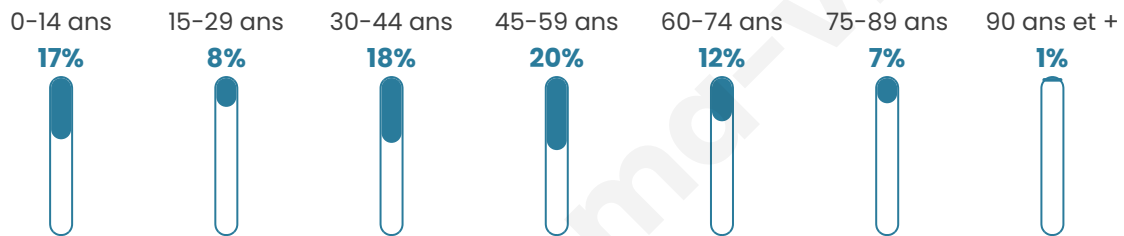

Statistiques sur la population

Nombre d'habitants

103

Age moyen

42 ans

Pop active

37.9%

Taux chômage

6.1%

Pop densité

21 h/km²

Revenu moyen

NC

Evolution du nombre d'habitants

Sources : Institut national de la statistique et des études économiques (insee) selon Les dernières parutions officielles de 2024 portant sur les années 2020, 2021 et 2022.

Tranche d'âge

Activité professionnelle

Niveau de diplôme

Composition des ménages

Profils électoraux

Premier tour

	Emmanuel MACRON	29.31 %
	Marine LE PEN	20.69 %
	Jean-Luc MÉLENCHON	20.69 %
	Valérie PÉCRESSÉ	10.34 %
	Nicolas DUPONT- AIGNAN	8.62 %
	Éric ZEMMOUR	5.17 %
	Jean LASSALLE	3.45 %
	Yannick JADOT	1.72 %
	Nathalie ARTHAUD	0.00 %
	Fabien ROUSSEL	0.00 %
	Anne HIDALGO	0.00 %
	Philippe POUTOU	0.00 %

67 inscrits

Participation : 86.57%

Votes blancs : 0.00%

Votes nuls : 0.00%

Second tour

	Emmanuel MACRON	58,33 %
	Marine LE PEN	41,67 %

67 inscrits

Participation : 80.6%