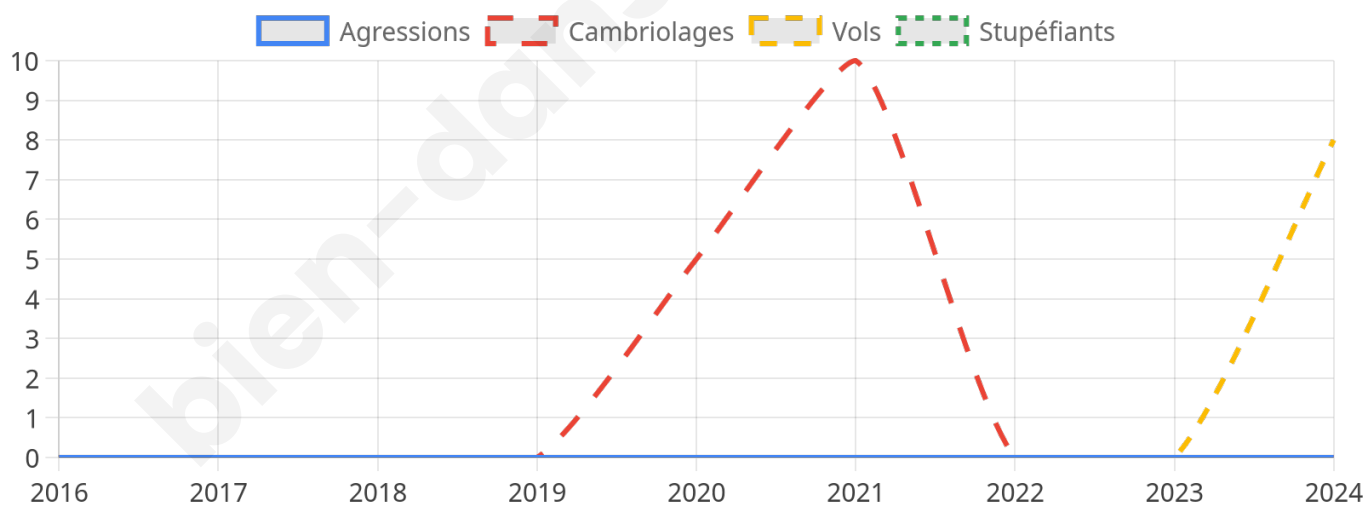

Sécurité

Agressions physiques / sexuelles

0

Cambriolages

0

Vols / dégradations

8

Stupéfiants

0

Evolution du nombre d'infractions