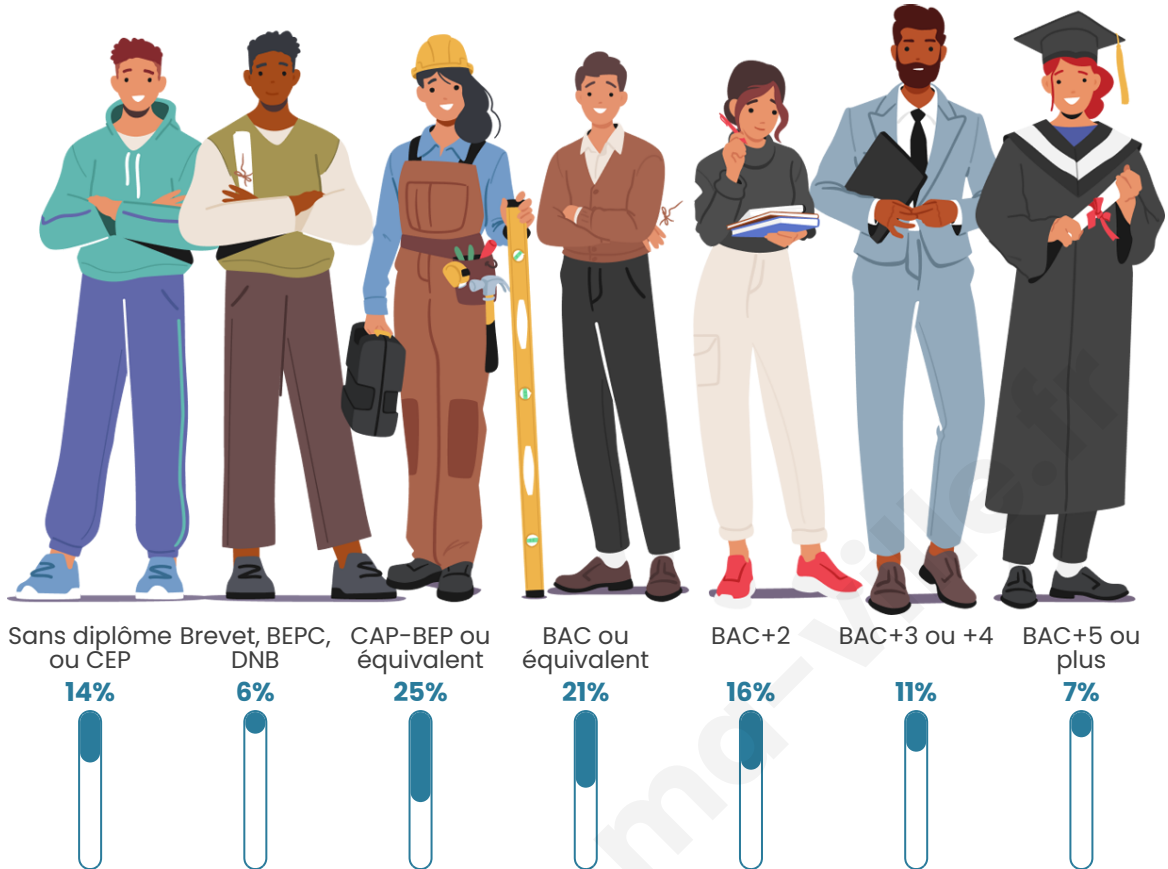

1139

Age moyen

40 ans

Pop active

48.4%

Taux chômage

6%

Pop densité

Tranche d'âge

Activité professionnelle

Niveau de diplôme

Composition des ménages

Profils électoraux

Premier tour

	Marine LE PEN	25.75 %
	Emmanuel MACRON	23.90 %
	Jean-Luc MÉLENCHON	22.19 %
	Éric ZEMMOUR	8.25 %
	Jean LASSALLE	4.13 %
	Yannick JADOT	3.56 %
	Valérie PÉCRESSE	3.41 %
	Fabien ROUSSEL	3.13 %
	Nicolas DUPONT-AIGNAN	1.85 %
	Anne HIDALGO	1.71 %
	Philippe POUTOU	1.56 %
	Nathalie ARTHAUD	0.57 %