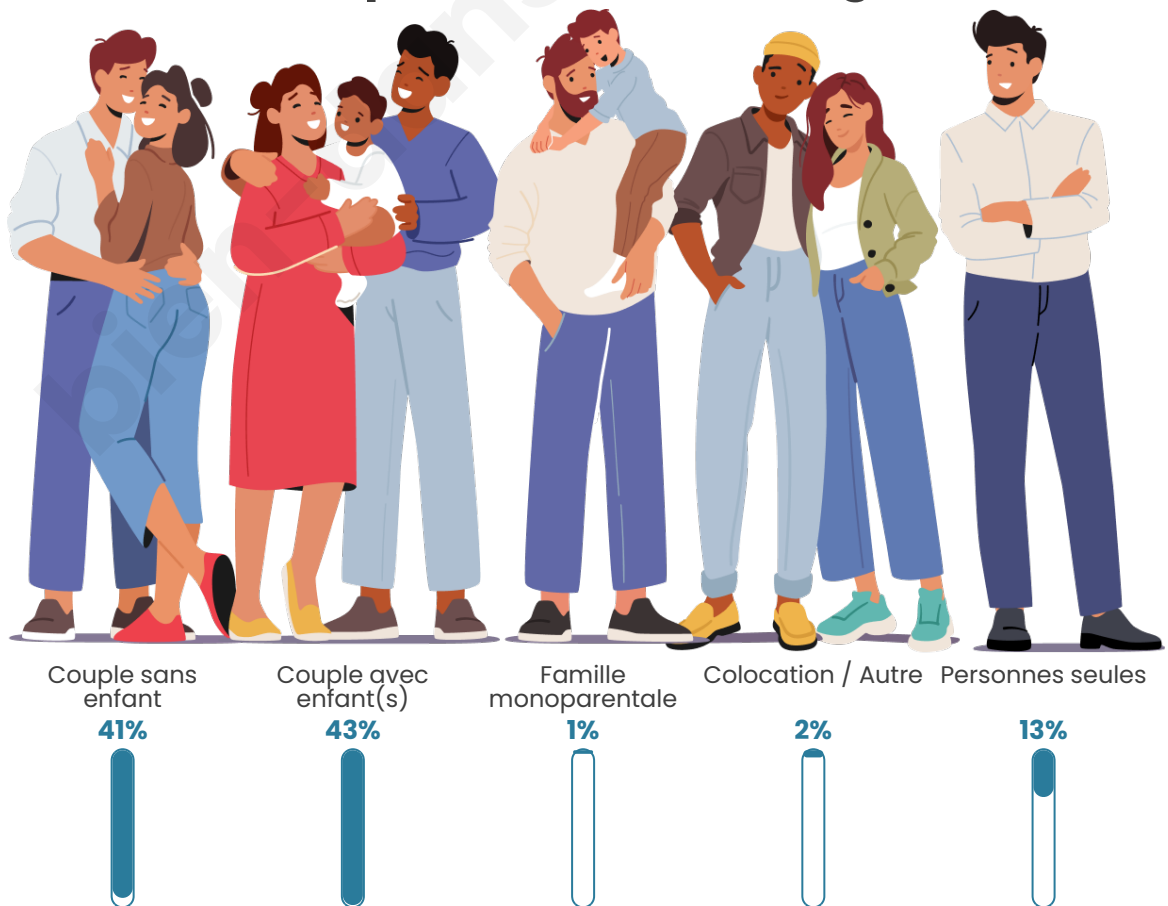

Tranche d'âge

Activité professionnelle

Niveau de diplôme

Composition des ménages

Profils électoraux

Premier tour

	Marine LE PEN	25.75 %
	Emmanuel MACRON	23.90 %
	Jean-Luc MÉLENCHON	22.19 %
	Éric ZEMMOUR	8.25 %
	Jean LASSALLE	4.13 %
	Yannick JADOT	3.56 %
	Valérie PÉCRESSE	3.41 %
	Fabien ROUSSEL	3.13 %
	Nicolas DUPONT-AIGNAN	1.85 %
	Anne HIDALGO	1.71 %
	Philippe POUTOU	1.56 %
	Nathalie ARTHAUD	0.57 %