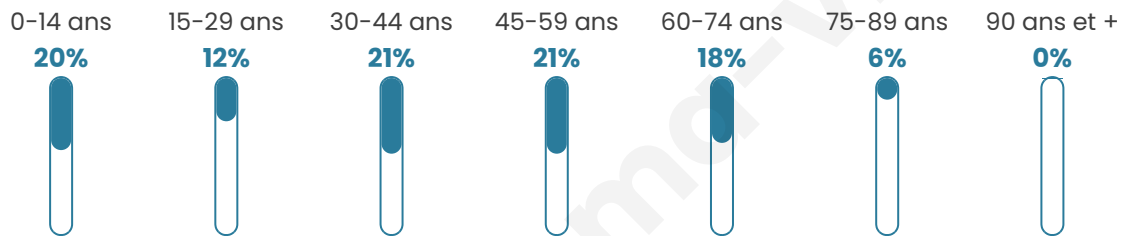

1139

Age moyen

40 ans

Pop active

48.4%

Taux chômage

6%

Pop densité

52 h/km²

Revenu moyen

24 210 €/an

Evolution du nombre d'habitants

Sources : Institut national de la statistique et des études économiques (insee) selon Les dernières parutions officielles de 2024 portant sur les années 2020, 2021 et 2022.

Tranche d'âge

Activité professionnelle

Niveau de diplôme

Composition des ménages

Profils électoraux

Premier tour

	Marine LE PEN	25.75 %
	Emmanuel MACRON	23.90 %
	Jean-Luc MÉLENCHON	22.19 %
	Éric ZEMMOUR	8.25 %
	Jean LASSALLE	4.13 %
	Yannick JADOT	3.56 %
	Valérie PÉCRESSE	3.41 %
	Fabien ROUSSEL	3.13 %
	Nicolas DUPONT-AIGNAN	1.85 %
	Anne HIDALGO	1.71 %
	Philippe POUTOU	1.56 %
	Nathalie ARTHAUD	0.57 %