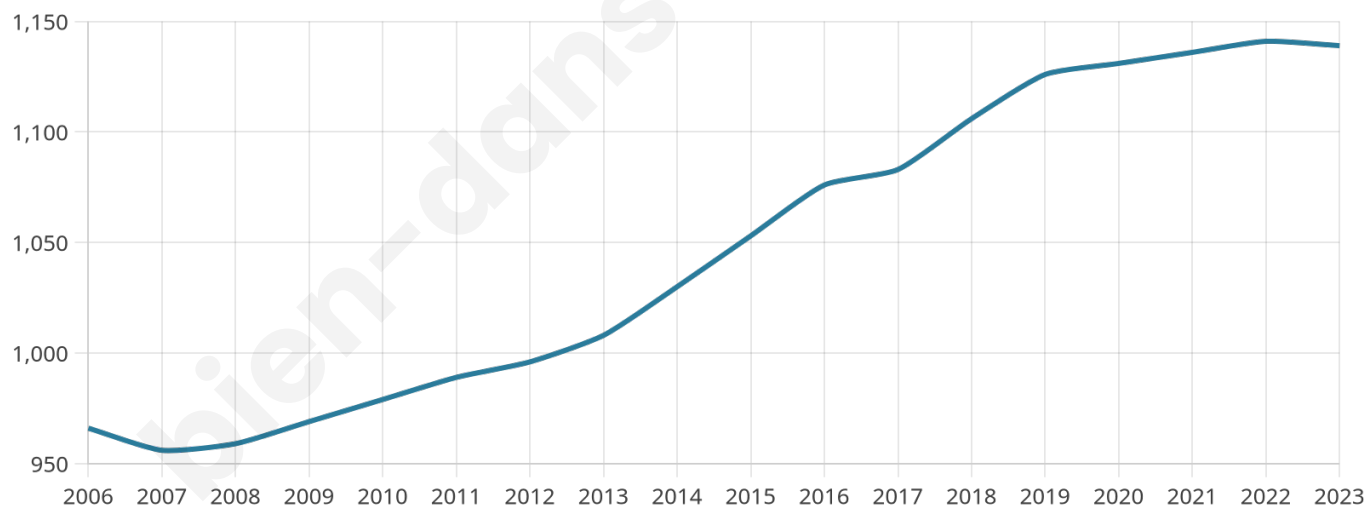

Version web

Ville de Rompon

Présenté par

BIEN dans
ma **VILLE** 

Sommaire

Situation géographique	3
Statistiques sur la population	4
Evolution du nombre d'habitants	4
Tranche d'âge	5
0-14 ans	5
15-29 ans	5
30-44 ans	5
45-59 ans	5
60-74 ans	5
75-89 ans	5
90 ans et +	5
Activité professionnelle	5
Agriculteurs	5
Artisans, Commerçants	5
Cadres et sup.	5
Professions intermédiaires	5
Employé	5
Ouvrier	5
Retraité	5
Autres	5
Niveau de diplôme	6
Sans diplôme ou CEP	6
Brevet, BEPC, DNB	6
CAP-BEP ou équivalent	6
BAC ou équivalent	6
BAC+2	6
BAC+3 ou +4	6
BAC+5 ou plus	6
Composition des ménages	6
Couple sans enfant	6
Couple avec enfant(s)	6
Famille monoparentale	6
Colocation / Autre	6
Personnes seules	6
Profils électoraux	7
Premier tour	7
Sécurité	8
Evolution du nombre d'infractions	8
Pour comparer	9
Services à la population	10
Commerce	10
Éducation	10
Villes autour de Rompon	12

1139

Age moyen

40 ans

Pop active

48.4%

Taux chômage

6%

Pop densité

52 h/km²

Revenu moyen

24 210 €/an

Evolution du nombre d'habitants

Sources : Institut national de la statistique et des études économiques (insee) selon Les dernières parutions officielles de 2024 portant sur les années 2020, 2021 et 2022.