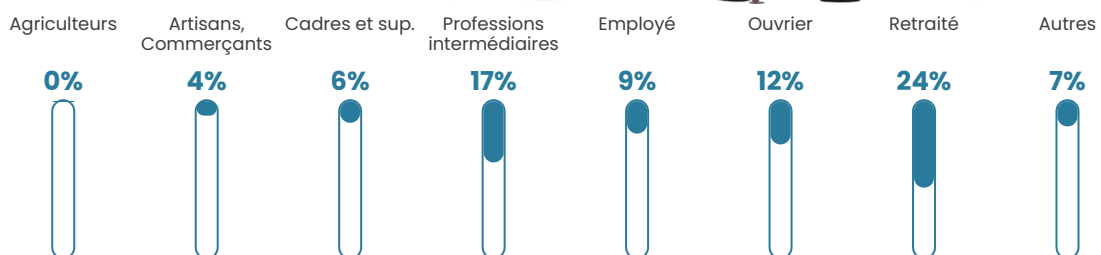

1139

Age moyen

40 ans

Pop active

48.4%

Taux chômage

6%

Pop densité

52 h/km²

Revenu moyen

24 210 €/an

Evolution du nombre d'habitants

Sources : Institut national de la statistique et des études économiques (insee) selon Les dernières parutions officielles de 2024 portant sur les années 2020, 2021 et 2022.

Tranche d'âge

Activité professionnelle

Niveau de diplôme

Composition des ménages

Profils électoraux

Premier tour

	Marine LE PEN	25.75 %
	Emmanuel MACRON	23.90 %
	Jean-Luc MÉLENCHON	22.19 %
	Éric ZEMMOUR	8.25 %
	Jean LASSALLE	4.13 %
	Yannick JADOT	3.56 %
	Valérie PÉCRESSE	3.41 %
	Fabien ROUSSEL	3.13 %
	Nicolas DUPONT-AIGNAN	1.85 %
	Anne HIDALGO	1.71 %
	Philippe POUTOU	1.56 %
	Nathalie ARTHAUD	0.57 %