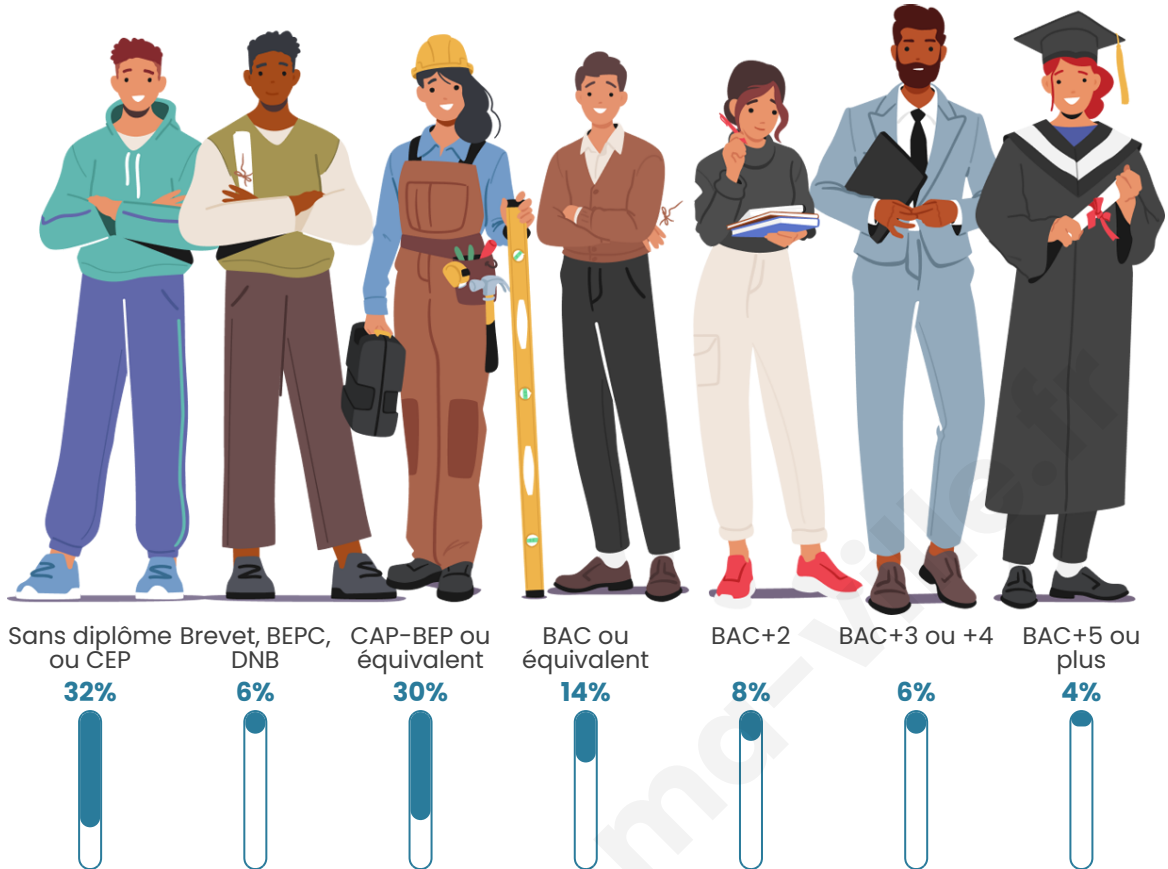

18 373

Age moyen

45 ans

Pop active

41%

Taux chômage

11%

Pop densité

Tranche d'âge

Activité professionnelle

Niveau de diplôme

Composition des ménages

Profils électoraux

Premier tour

	Marine LE PEN	28.53 %
	Emmanuel MACRON	27.66 %
	Jean-Luc MÉLENCHON	17.46 %
	Éric ZEMMOUR	7.64 %
	Valérie PÉCRESSE	4.77 %
	Yannick JADOT	3.37 %
	Jean LASSALLE	2.77 %
	Nicolas DUPONT-AIGNAN	2.22 %
	Fabien ROUSSEL	2.21 %
	Anne HIDALGO	1.95 %
	Philippe POUTOU	0.76 %
	Nathalie ARTHAUD	0.67 %