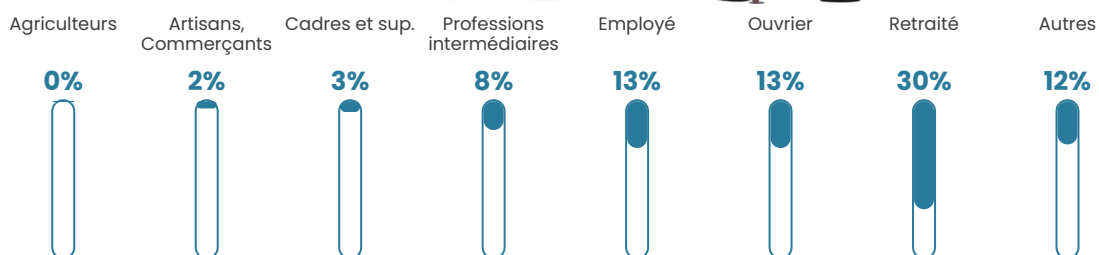

408 h/km²

Revenu moyen

20 810 €/an

Evolution du nombre d'habitants

Sources : Institut national de la statistique et des études économiques (insee) selon Les dernières parutions officielles de 2024 portant sur les années 2020, 2021 et 2022.

Tranche d'âge

Activité professionnelle

Niveau de diplôme

Composition des ménages

Profils électoraux

Premier tour

	Marine LE PEN	28.53 %
	Emmanuel MACRON	27.66 %
	Jean-Luc MÉLENCHON	17.46 %
	Éric ZEMMOUR	7.64 %
	Valérie PÉCRESSE	4.77 %
	Yannick JADOT	3.37 %
	Jean LASSALLE	2.77 %
	Nicolas DUPONT-AIGNAN	2.22 %
	Fabien ROUSSEL	2.21 %
	Anne HIDALGO	1.95 %
	Philippe POUTOU	0.76 %
	Nathalie ARTHAUD	0.67 %