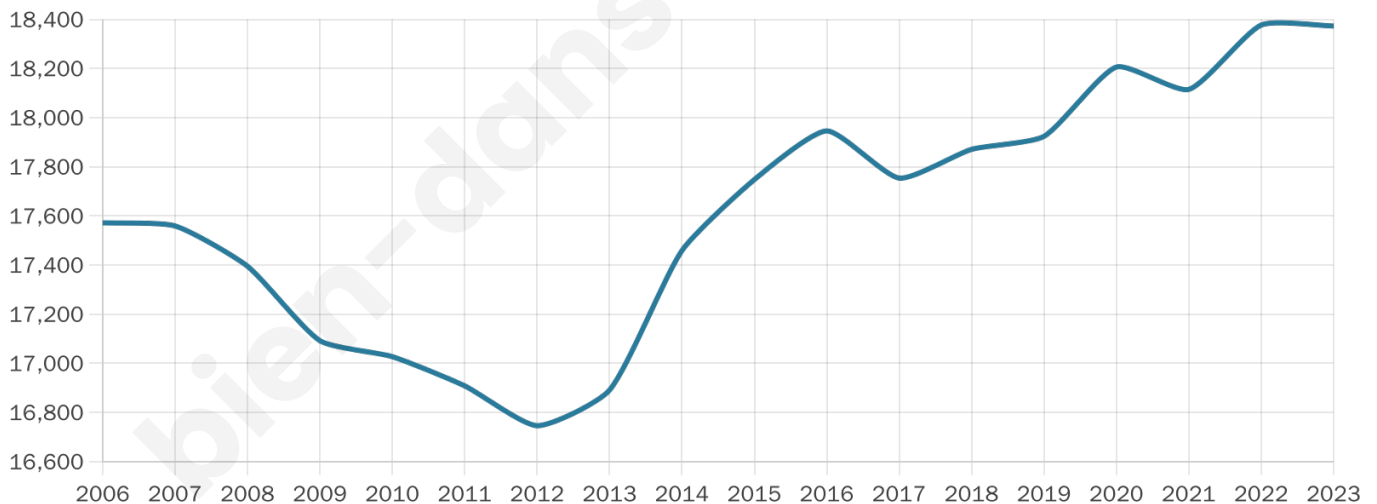

18 373

Age moyen

45 ans

Pop active

41%

Taux chômage

11%

Pop densité

408 h/km²

Revenu moyen

20 810 €/an

Evolution du nombre d'habitants

Sources : Institut national de la statistique et des études économiques (insee) selon Les dernières parutions officielles de 2024 portant sur les années 2020, 2021 et 2022.