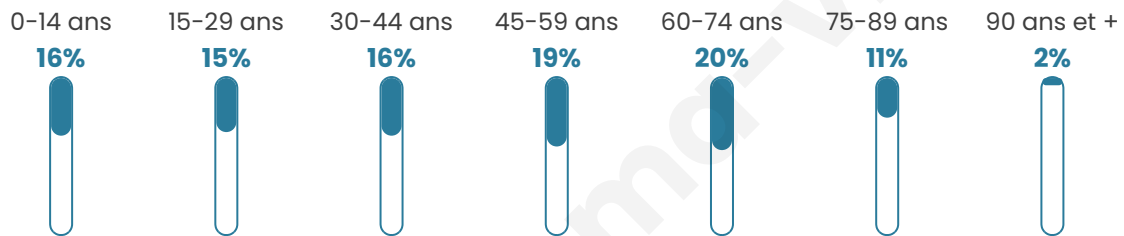

18 373

Age moyen

45 ans

Pop active

41%

Taux chômage

11%

Pop densité

408 h/km²

Revenu moyen

20 810 €/an

Evolution du nombre d'habitants

Sources : Institut national de la statistique et des études économiques (insee) selon Les dernières parutions officielles de 2024 portant sur les années 2020, 2021 et 2022.

Tranche d'âge

Activité professionnelle

Niveau de diplôme

Composition des ménages

Profils électoraux

Premier tour

	Marine LE PEN	28.53 %
	Emmanuel MACRON	27.66 %
	Jean-Luc MÉLENCHON	17.46 %
	Éric ZEMMOUR	7.64 %
	Valérie PÉCRESSE	4.77 %
	Yannick JADOT	3.37 %
	Jean LASSALLE	2.77 %
	Nicolas DUPONT-AIGNAN	2.22 %
	Fabien ROUSSEL	2.21 %
	Anne HIDALGO	1.95 %
	Philippe POUTOU	0.76 %
	Nathalie ARTHAUD	0.67 %

12 992 inscrits

Participation : 68.59%

Votes blancs : 1.92%

Votes nuls : 0.88%

Second tour

	Emmanuel MACRON	53,84 %
	Marine LE PEN	46,16 %

12 997 inscrits

Participation : 69.21%