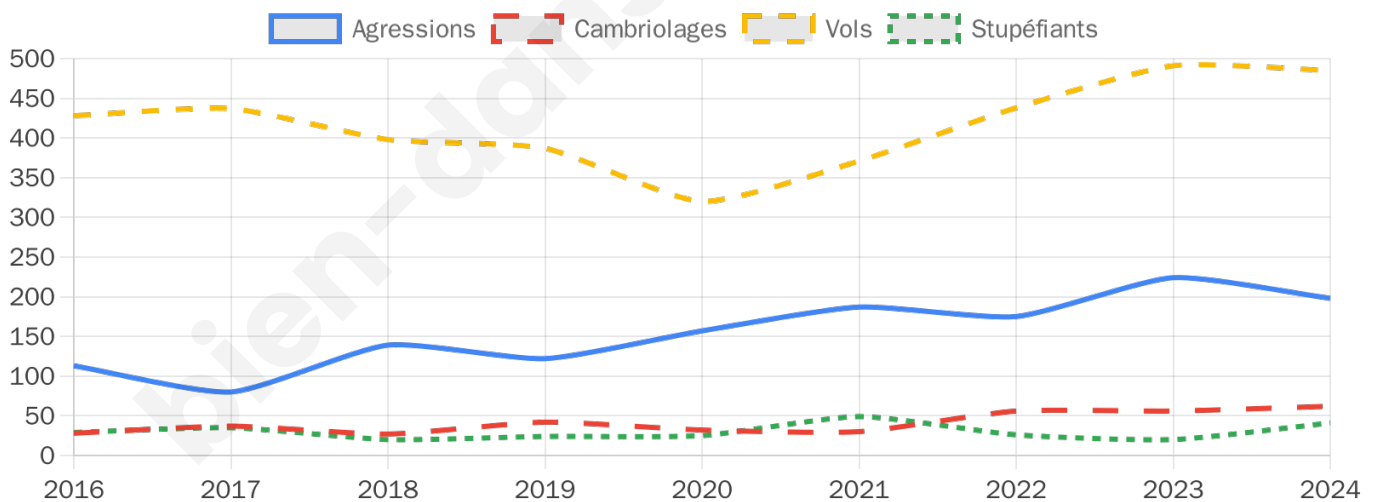

12 992 inscrits

Participation : 68.59%

Votes blancs : 1.92%

Votes nuls : 0.88%

Second tour

	Emmanuel MACRON	53,84 %
	Marine LE PEN	46,16 %

12 997 inscrits

Participation : 69.21%

Votes blancs : 6.21%

Votes nuls : 2.43%

Sécurité

Agressions physiques / sexuelles

198

Cambriolages

62

Vols / dégradations

485

Stupéfiants

41

Evolution du nombre d'infractions

Pour comparer

(en proportion du nombre d'habitants)

Sources : Bases statistiques communale, départementale et régionale de la délinquance enregistrée par la police et la gendarmerie nationales selon les dernières parutions officielles de 2025 portant sur l'année 2024 ([data.gouv](https://data.gouv.fr)).