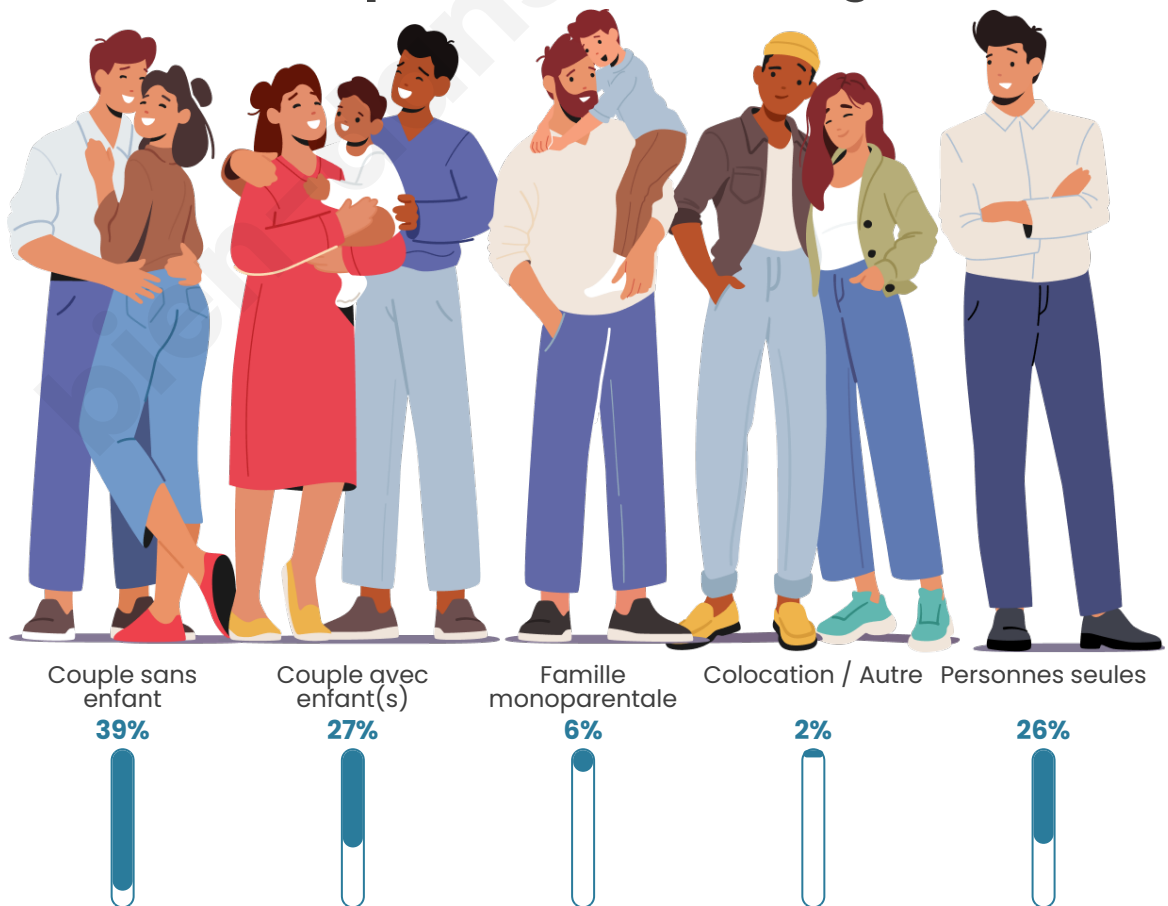

Tranche d'âge

Activité professionnelle

Niveau de diplôme

Composition des ménages

Profils électoraux

Premier tour

	Marine LE PEN	28.53 %
	Emmanuel MACRON	27.66 %
	Jean-Luc MÉLENCHON	17.46 %
	Éric ZEMMOUR	7.64 %
	Valérie PÉCRESSE	4.77 %
	Yannick JADOT	3.37 %
	Jean LASSALLE	2.77 %
	Nicolas DUPONT-AIGNAN	2.22 %
	Fabien ROUSSEL	2.21 %
	Anne HIDALGO	1.95 %
	Philippe POUTOU	0.76 %
	Nathalie ARTHAUD	0.67 %