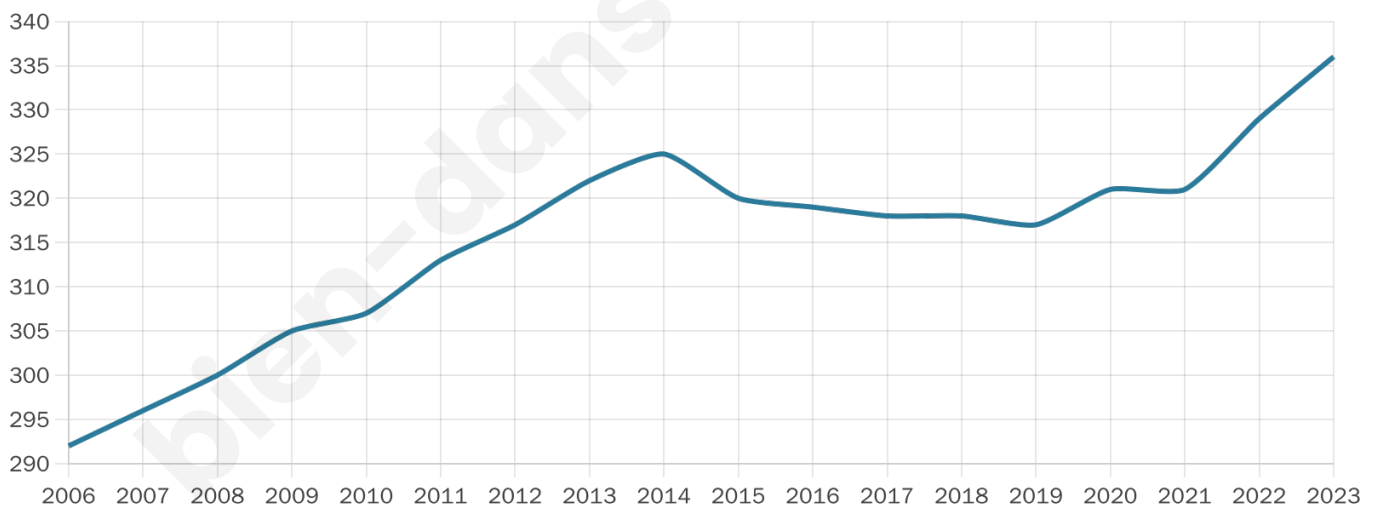

# Statistiques sur la population

Nombre d'habitants

**336**

Age moyen

**44 ans**

Pop active

**39.9%**

Taux chômage

**5.5%**

Pop densité

**31 h/km<sup>2</sup>**

Revenu moyen

**21 750 €/an**

## Evolution du nombre d'habitants

Sources : Institut national de la statistique et des études économiques (insee) selon Les dernières parutions officielles de 2024 portant sur les années 2020, 2021 et 2022.