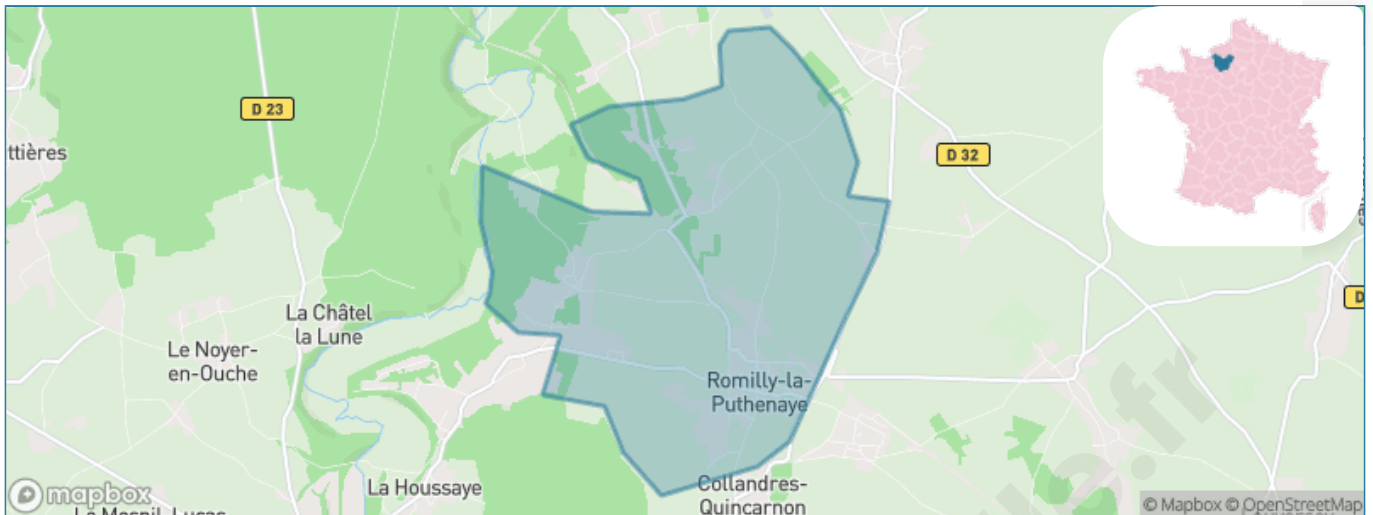

# Ville de Romilly-la-Puthenaye

Présenté par

**BIEN** dans ma **VILLE** 

# Situation géographique

## i Informations clés

- **Région** : Normandie
- **Département** : Eure
- **Code postal** : 27170
- **Superficie** : 11 km<sup>2</sup>