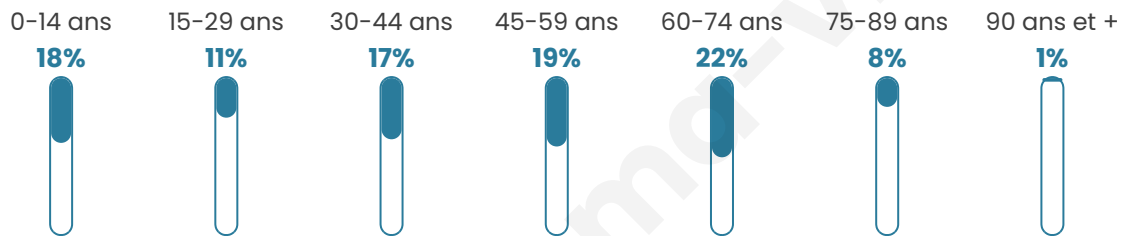

# Statistiques sur la population

Nombre d'habitants

**336**

Age moyen

**44 ans**

Pop active

**39.9%**

Taux chômage

**5.5%**

Pop densité

**31 h/km<sup>2</sup>**

Revenu moyen

**21 750 €/an**

## Evolution du nombre d'habitants

Sources : Institut national de la statistique et des études économiques (insee) selon Les dernières parutions officielles de 2024 portant sur les années 2020, 2021 et 2022.

## Tranche d'âge