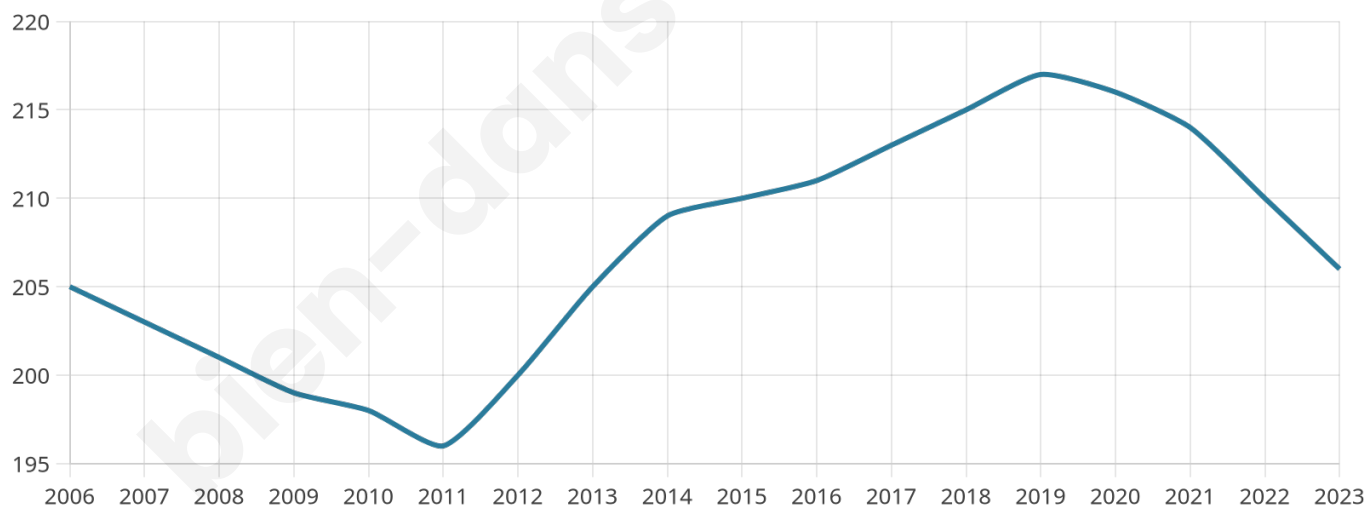

# Statistiques sur la population

Nombre d'habitants

**206**

Age moyen

**44 ans**

Pop active

**48.5%**

Taux chômage

**5.6%**

Pop densité

**19 h/km<sup>2</sup>**

Revenu moyen

**25 670 €/an**

## Evolution du nombre d'habitants

Sources : Institut national de la statistique et des études économiques (insee) selon Les dernières parutions officielles de 2024 portant sur les années 2020, 2021 et 2022.