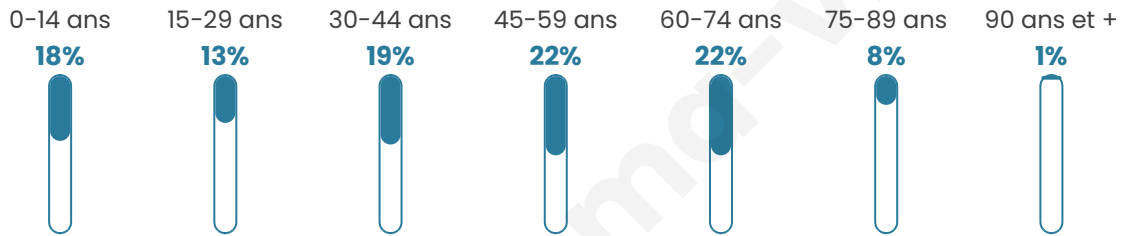

# Statistiques sur la population

Nombre d'habitants

**206**

Age moyen

**44 ans**

Pop active

**48.5%**

Taux chômage

**5.6%**

Pop densité

**19 h/km<sup>2</sup>**

Revenu moyen

**25 670 €/an**

## Evolution du nombre d'habitants

Sources : Institut national de la statistique et des études économiques (insee) selon Les dernières parutions officielles de 2024 portant sur les années 2020, 2021 et 2022.

## Tranche d'âge