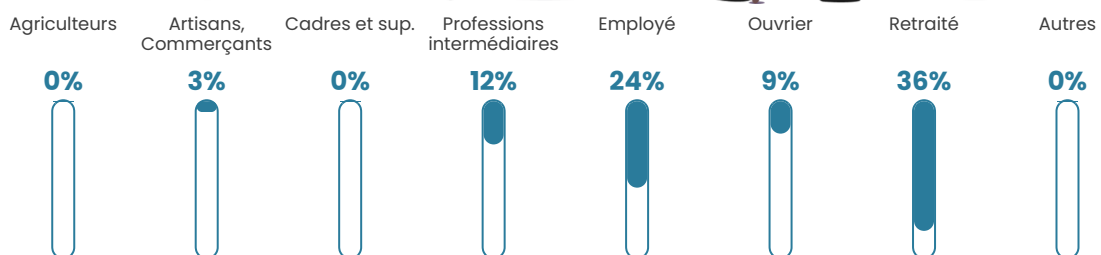

Pop densité

11 h/km²

Revenu moyen

21 430 €/an

Evolution du nombre d'habitants

Sources : Institut national de la statistique et des études économiques (insee) selon Les dernières parutions officielles de 2024 portant sur les années 2020, 2021 et 2022.

Tranche d'âge

Activité professionnelle

Niveau de diplôme

Composition des ménages

Profils électoraux

Premier tour

	Marine LE PEN	31.15 %
	Jean-Luc MÉLENCHON	27.05 %
	Emmanuel MACRON	19.67 %
	Jean LASSALLE	10.66 %
	Éric ZEMMOUR	3.28 %
	Nicolas DUPONT-AIGNAN	3.28 %
	Fabien ROUSSEL	1.64 %
	Yannick JADOT	1.64 %
	Nathalie ARTHAUD	0.82 %
	Valérie PÉCRESSE	0.82 %
	Anne HIDALGO	0.00 %
	Philippe POUTOU	0.00 %