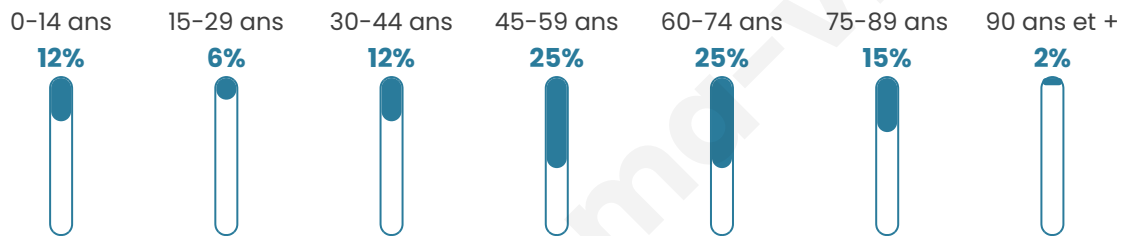

Nombre d'habitants

163

Age moyen

52 ans

Pop active

42.3%

Taux chômage

8.1%

Pop densité

11 h/km²

Revenu moyen

21 430 €/an

Evolution du nombre d'habitants

Sources : Institut national de la statistique et des études économiques (insee) selon Les dernières parutions officielles de 2024 portant sur les années 2020, 2021 et 2022.

Tranche d'âge

Activité professionnelle

Niveau de diplôme

Composition des ménages

Profils électoraux

Premier tour

	Marine LE PEN	31.15 %
	Jean-Luc MÉLENCHON	27.05 %
	Emmanuel MACRON	19.67 %
	Jean LASSALLE	10.66 %
	Éric ZEMMOUR	3.28 %
	Nicolas DUPONT-AIGNAN	3.28 %
	Fabien ROUSSEL	1.64 %
	Yannick JADOT	1.64 %
	Nathalie ARTHAUD	0.82 %
	Valérie PÉCRESSE	0.82 %
	Anne HIDALGO	0.00 %
	Philippe POUTOU	0.00 %