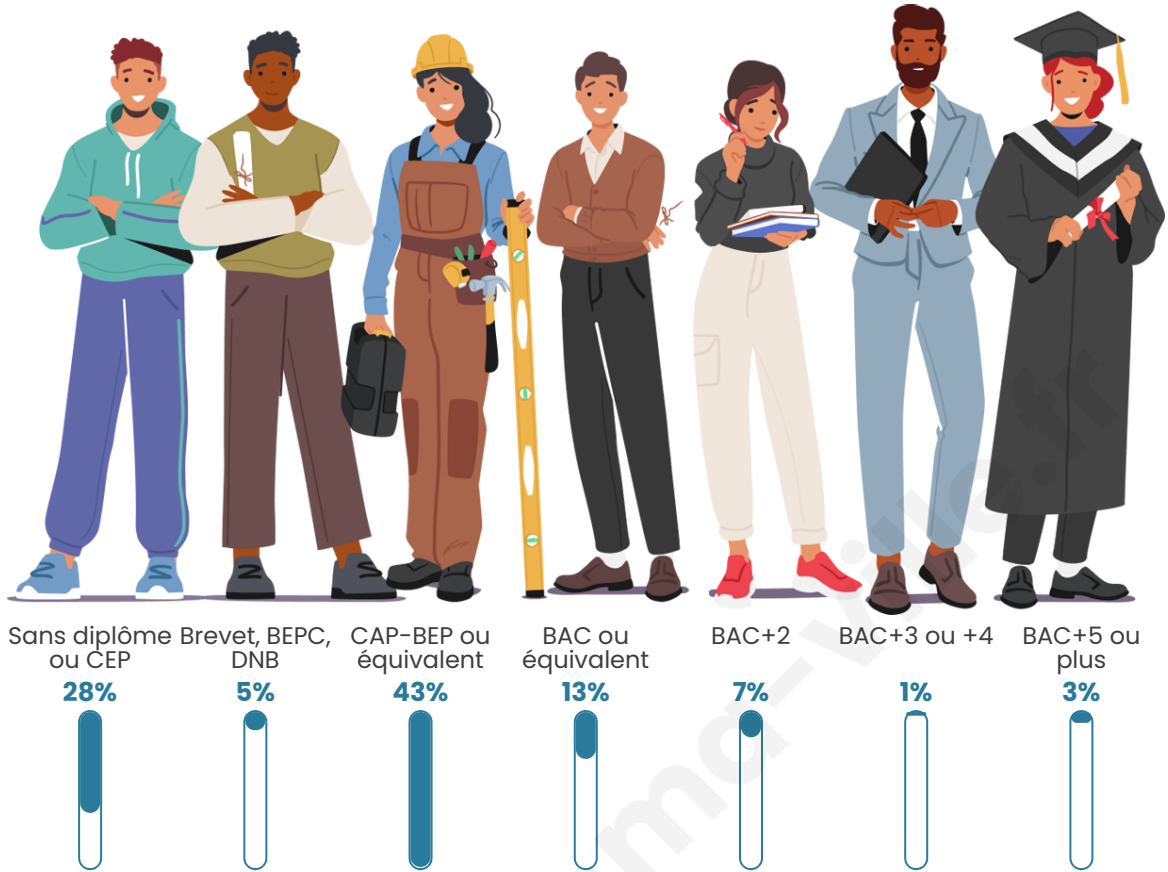

Nombre d'habitants

163

Age moyen

52 ans

Pop active

42.3%

Taux chômage

8.1%

Pop densité

11 h/km²

Revenu moyen

21 430 €/an

Evolution du nombre d'habitants

Sources : Institut national de la statistique et des études économiques (insee) selon Les dernières parutions officielles de 2024 portant sur les années 2020, 2021 et 2022.

Tranche d'âge

Activité professionnelle

Niveau de diplôme

Composition des ménages

Profils électoraux

Premier tour

	Marine LE PEN	31.15 %
	Jean-Luc MÉLENCHON	27.05 %
	Emmanuel MACRON	19.67 %
	Jean LASSALLE	10.66 %
	Éric ZEMMOUR	3.28 %
	Nicolas DUPONT-AIGNAN	3.28 %
	Fabien ROUSSEL	1.64 %
	Yannick JADOT	1.64 %
	Nathalie ARTHAUD	0.82 %
	Valérie PÉCRESSE	0.82 %
	Anne HIDALGO	0.00 %
	Philippe POUTOU	0.00 %