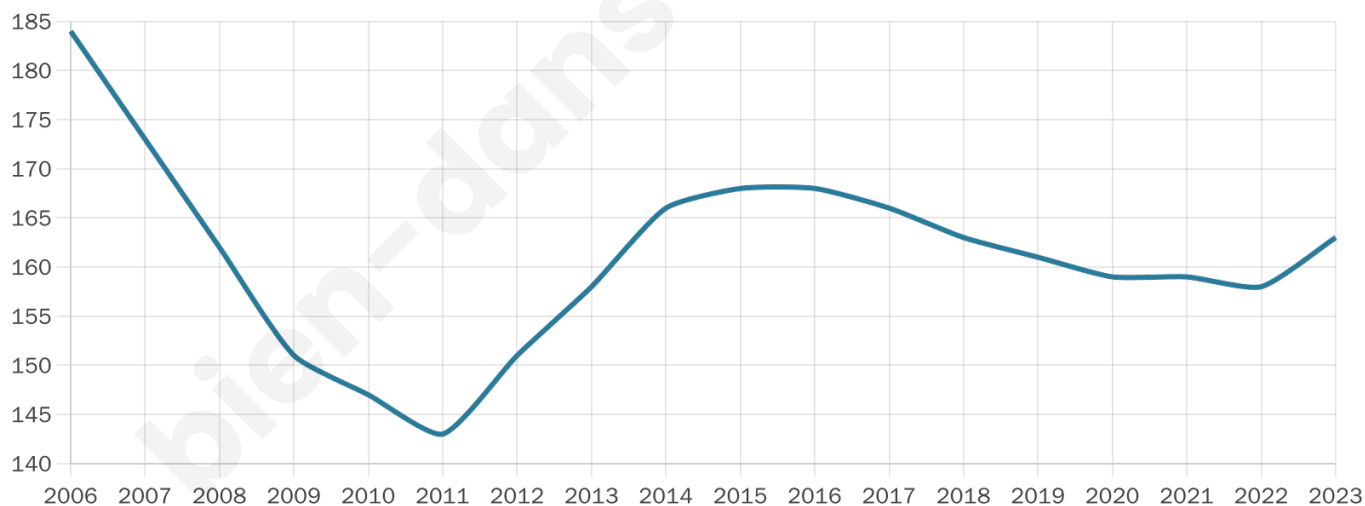

Nombre d'habitants

163

Age moyen

52 ans

Pop active

42.3%

Taux chômage

8.1%

Pop densité

11 h/km²

Revenu moyen

21 430 €/an

Evolution du nombre d'habitants

Sources : Institut national de la statistique et des études économiques (insee) selon Les dernières parutions officielles de 2024 portant sur les années 2020, 2021 et 2022.

Tranche d'âge

Activité professionnelle

Niveau de diplôme

Composition des ménages

Profils électoraux

Premier tour

	Marine LE PEN	31.15 %
	Jean-Luc MÉLENCHON	27.05 %
	Emmanuel MACRON	19.67 %
	Jean LASSALLE	10.66 %
	Éric ZEMMOUR	3.28 %
	Nicolas DUPONT-AIGNAN	3.28 %
	Fabien ROUSSEL	1.64 %
	Yannick JADOT	1.64 %
	Nathalie ARTHAUD	0.82 %
	Valérie PÉCRESSE	0.82 %
	Anne HIDALGO	0.00 %
	Philippe POUTOU	0.00 %