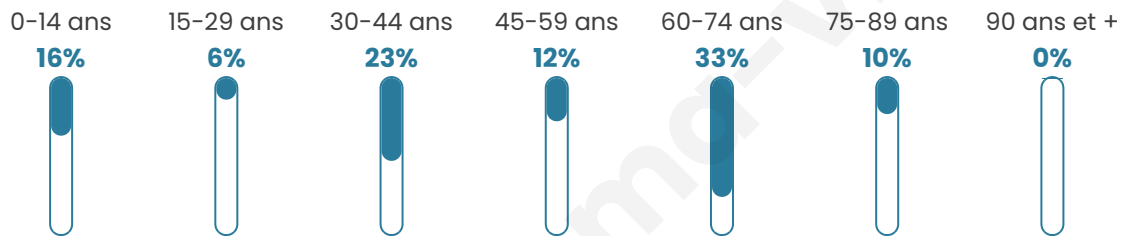

# Statistiques sur la population

Nombre d'habitants

**83**

Age moyen

**47 ans**

Pop active

**38.6%**

Taux chômage

**5%**

Pop densité

**21 h/km<sup>2</sup>**

Revenu moyen

**NC**

## Evolution du nombre d'habitants

Sources : Institut national de la statistique et des études économiques (insee) selon Les dernières parutions officielles de 2024 portant sur les années 2020, 2021 et 2022.

## Tranche d'âge