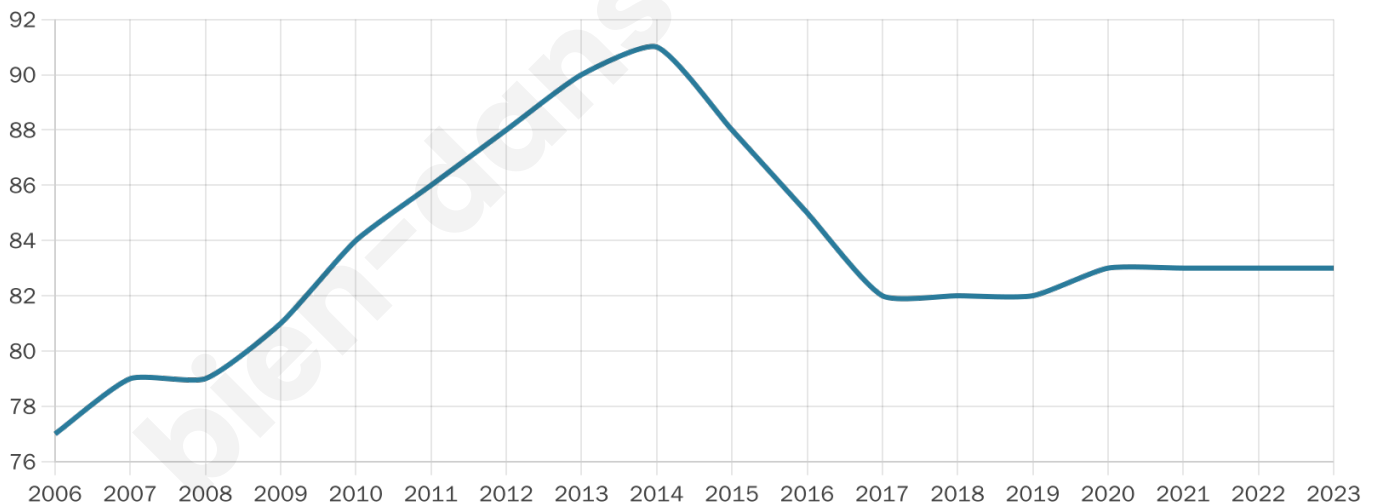

# Statistiques sur la population

Nombre d'habitants

**83**

Age moyen

**47 ans**

Pop active

**38.6%**

Taux chômage

**5%**

Pop densité

**21 h/km<sup>2</sup>**

Revenu moyen

**NC**

## Evolution du nombre d'habitants

Sources : Institut national de la statistique et des études économiques (insee) selon Les dernières parutions officielles de 2024 portant sur les années 2020, 2021 et 2022.