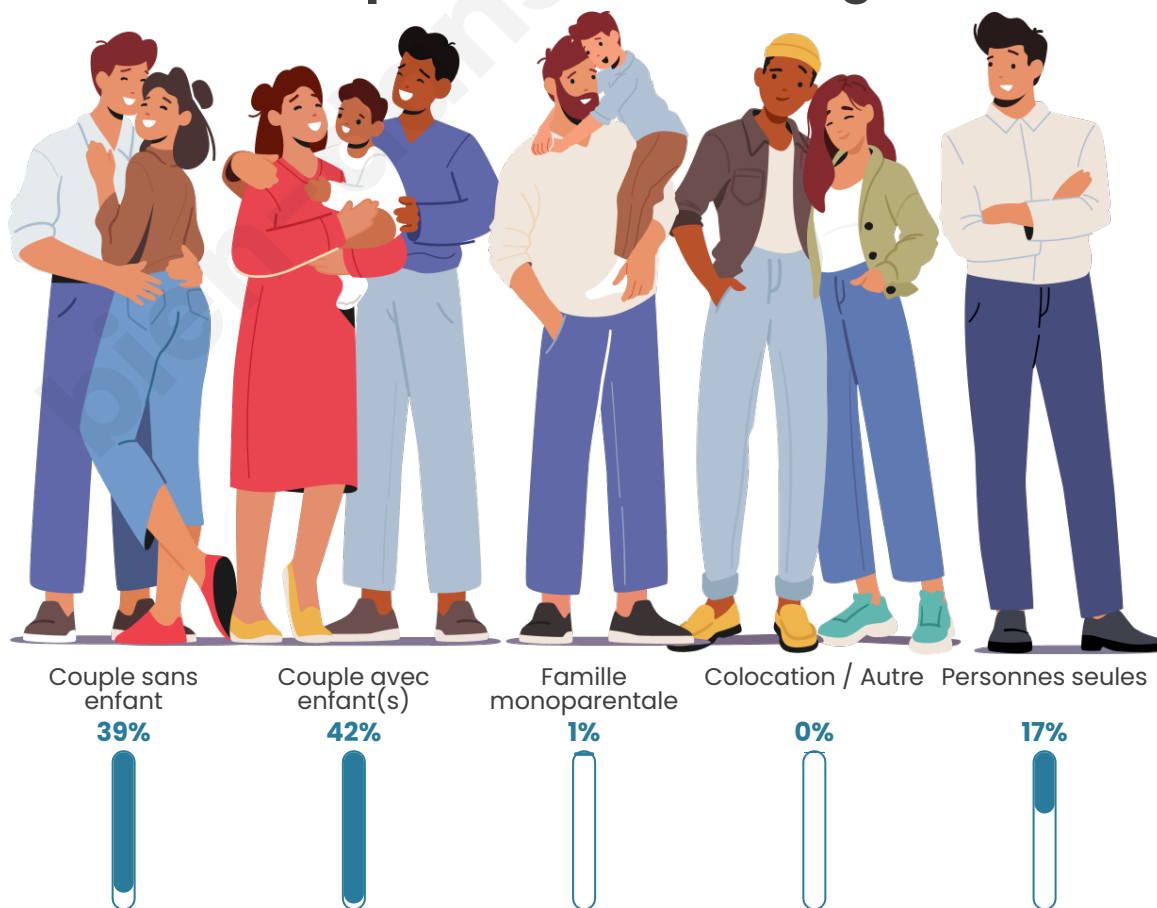

Tranche d'âge

Activité professionnelle

Niveau de diplôme

Composition des ménages

Profils électoraux

Premier tour

	Marine LE PEN	35.87 %
	Emmanuel MACRON	22.10 %
	Jean-Luc MÉLENCHON	20.29 %
	Éric ZEMMOUR	6.16 %
	Valérie PÉCRESE	6.16 %
	Yannick JADOT	2.90 %
	Nicolas DUPONT-AIGNAN	2.90 %
	Fabien ROUSSEL	1.81 %
	Jean LASSALLE	1.45 %
	Nathalie ARTHAUD	0.36 %
	Anne HIDALGO	0.00 %
	Philippe POUTOU	0.00 %