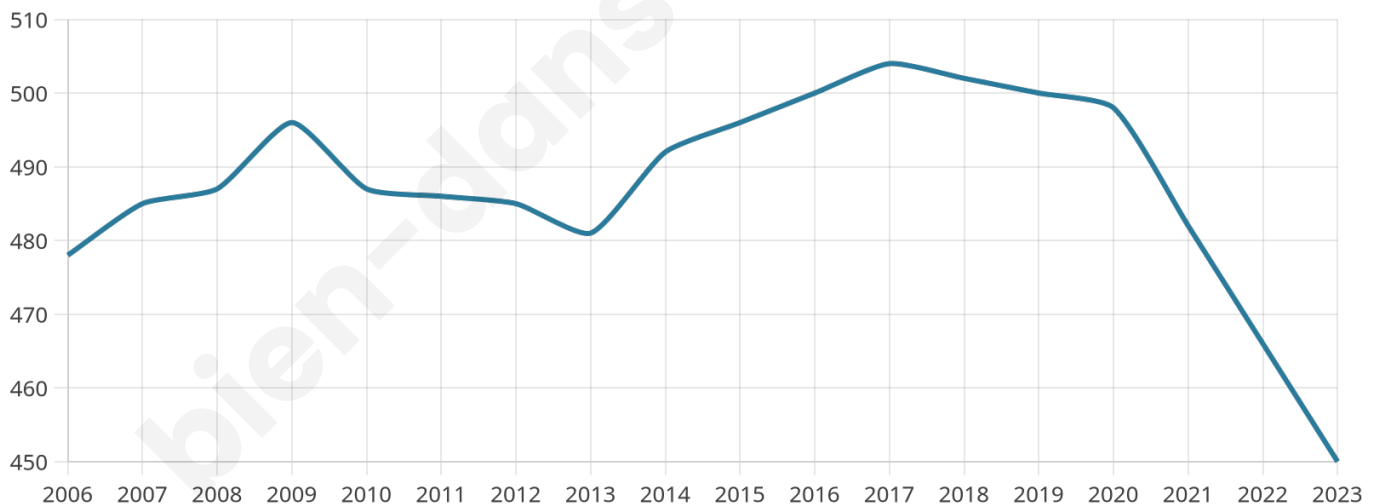

Version web

Ville de Romeny-sur-Marne

Présenté par

BIEN dans ma **VILLE** 

Sommaire

Situation géographique	3
Statistiques sur la population	4
Evolution du nombre d'habitants	4
Tranche d'âge	5
0-14 ans	5
15-29 ans	5
30-44 ans	5
45-59 ans	5
60-74 ans	5
75-89 ans	5
90 ans et +	5
Activité professionnelle	5
Agriculteurs	5
Artisans, Commerçants	5
Cadres et sup.	5
Professions intermédiaires	5
Employé	5
Ouvrier	5
Retraité	5
Autres	5
Niveau de diplôme	6
Sans diplôme ou CEP	6
Brevet, BEPC, DNB	6
CAP-BEP ou équivalent	6
BAC ou équivalent	6
BAC+2	6
BAC+3 ou +4	6
BAC+5 ou plus	6
Composition des ménages	6
Couple sans enfant	6
Couple avec enfant(s)	6
Famille monoparentale	6
Colocation / Autre	6
Personnes seules	6
Profils électoraux	7
Premier tour	7
Sécurité	8
Evolution du nombre d'infractions	8
Pour comparer	9
Services à la population	10
Commerce	10
Éducation	10
Villes autour de Romeny-sur-Marne	12

42 ans

Pop active

53.1%

Taux chômage

7.7%

Pop densité

113 h/km²

Revenu moyen

23 670 €/an

Evolution du nombre d'habitants

Sources : Institut national de la statistique et des études économiques (insee) selon Les dernières parutions officielles de 2024 portant sur les années 2020, 2021 et 2022.