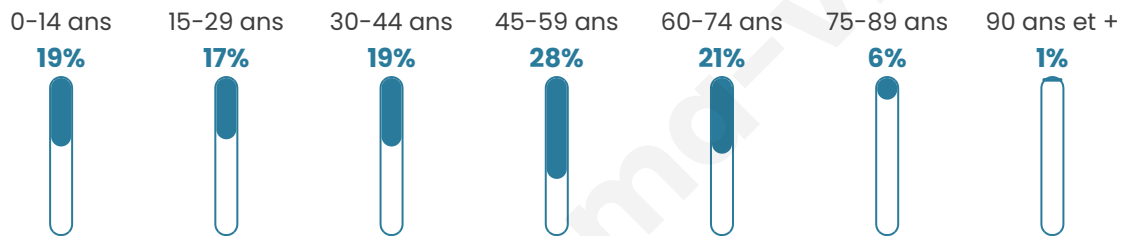

Version web

Ville de Romeny-sur-Marne

Présenté par

BIEN dans ma **VILLE** 

Sommaire

Situation géographique	3
Statistiques sur la population	4
Evolution du nombre d'habitants	4
Tranche d'âge	5
0-14 ans	5
15-29 ans	5
30-44 ans	5
45-59 ans	5
60-74 ans	5
75-89 ans	5
90 ans et +	5
Activité professionnelle	5
Agriculteurs	5
Artisans, Commerçants	5
Cadres et sup.	5
Professions intermédiaires	5
Employé	5
Ouvrier	5
Retraité	5
Autres	5
Niveau de diplôme	6
Sans diplôme ou CEP	6
Brevet, BEPC, DNB	6
CAP-BEP ou équivalent	6
BAC ou équivalent	6
BAC+2	6
BAC+3 ou +4	6
BAC+5 ou plus	6
Composition des ménages	6
Couple sans enfant	6
Couple avec enfant(s)	6
Famille monoparentale	6
Colocation / Autre	6
Personnes seules	6
Profils électoraux	7
Premier tour	7
Sécurité	8
Evolution du nombre d'infractions	8
Pour comparer	9
Services à la population	10
Commerce	10
Éducation	10
Villes autour de Romeny-sur-Marne	12

Situation géographique

i Informations clés

- **Région** : Hauts-de-France
- **Département** : Aisne
- **Code postal** : 02310
- **Superficie** : 4 km²

Statistiques sur la population

Nombre d'habitants

450

Age moyen

42 ans

Pop active

53.1%

Taux chômage

7.7%

Pop densité

113 h/km²

Revenu moyen

Tranche d'âge

Activité professionnelle

Niveau de diplôme

Composition des ménages

Profils électoraux

Premier tour

	Marine LE PEN	35.87 %
	Emmanuel MACRON	22.10 %
	Jean-Luc MÉLENCHON	20.29 %
	Éric ZEMMOUR	6.16 %
	Valérie PÉCRESE	6.16 %
	Yannick JADOT	2.90 %
	Nicolas DUPONT-AIGNAN	2.90 %
	Fabien ROUSSEL	1.81 %
	Jean LASSALLE	1.45 %
	Nathalie ARTHAUD	0.36 %
	Anne HIDALGO	0.00 %
	Philippe POUTOU	0.00 %