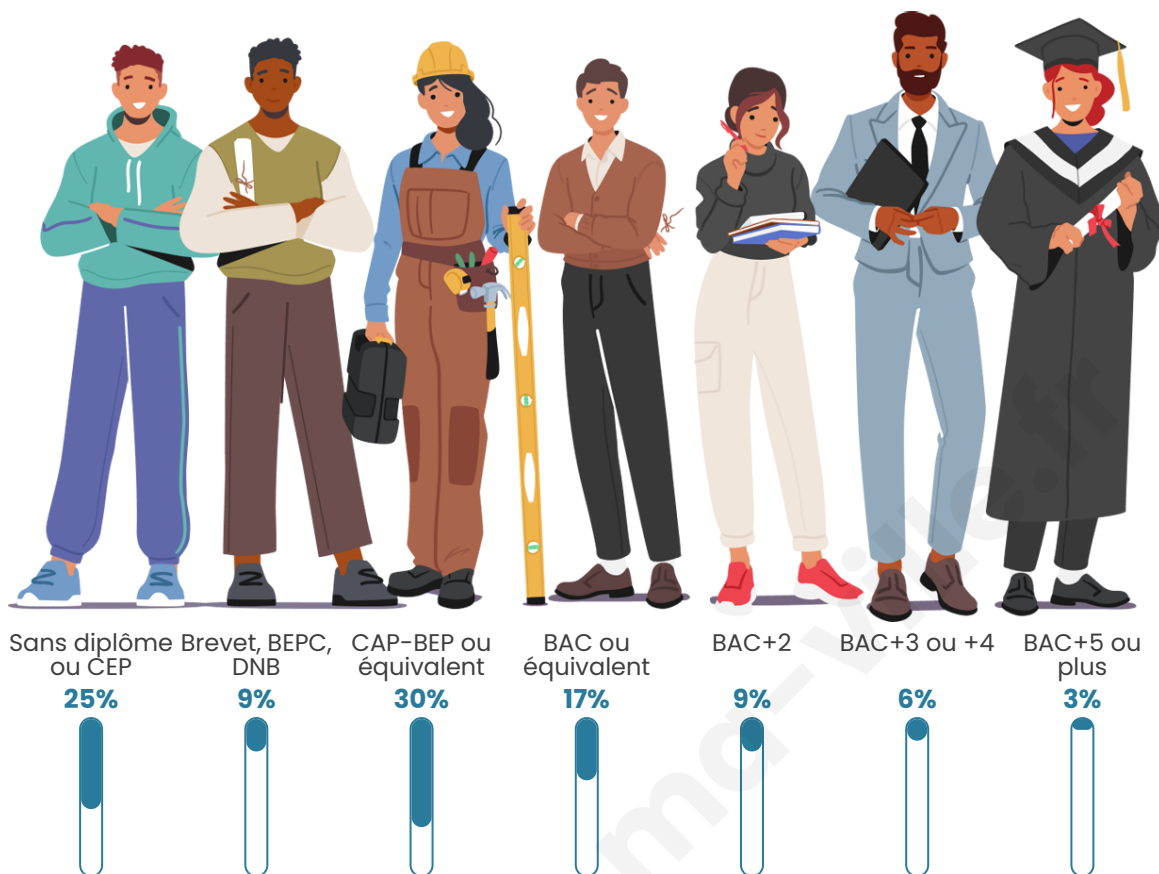

Tranche d'âge

Activité professionnelle

Niveau de diplôme

Composition des ménages

Profils électoraux

Premier tour

	Marine LE PEN	35.87 %
	Emmanuel MACRON	22.10 %
	Jean-Luc MÉLENCHON	20.29 %
	Éric ZEMMOUR	6.16 %
	Valérie PÉCRESE	6.16 %
	Yannick JADOT	2.90 %
	Nicolas DUPONT-AIGNAN	2.90 %
	Fabien ROUSSEL	1.81 %
	Jean LASSALLE	1.45 %
	Nathalie ARTHAUD	0.36 %
	Anne HIDALGO	0.00 %
	Philippe POUTOU	0.00 %