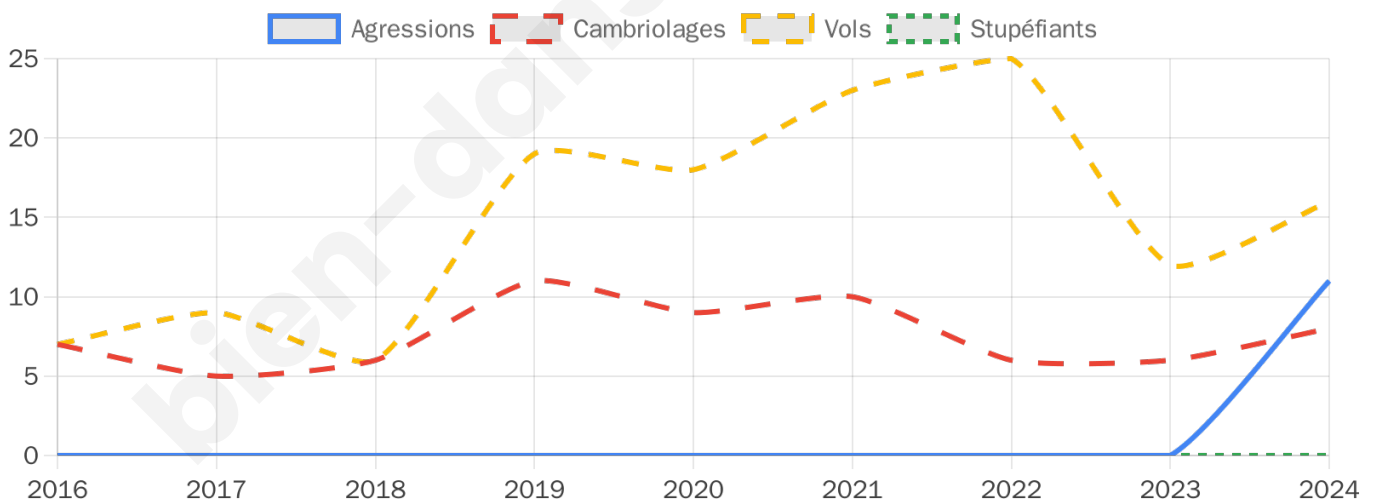

1 331 inscrits

Participation : 73.4%

Votes blancs : 1.13%

Votes nuls : 0.72%

Second tour

	Emmanuel MACRON	41,59 %
	Marine LE PEN	58,41 %

1 332 inscrits

Participation : 71.32%

Votes blancs : 4.84%

Votes nuls : 2.53%

Sécurité

Agressions physiques / sexuelles

11

Cambriolages

8

Vols / dégradations

16

Stupéfiants

0

Evolution du nombre d'infractions

Pour comparer

(en proportion du nombre d'habitants)

Sources : Bases statistiques communale, départementale et régionale de la délinquance enregistrée par la police et la gendarmerie nationales selon les dernières parutions officielles de 2025 portant sur l'année 2024 ([data.gouv](https://data.gouv.fr)).