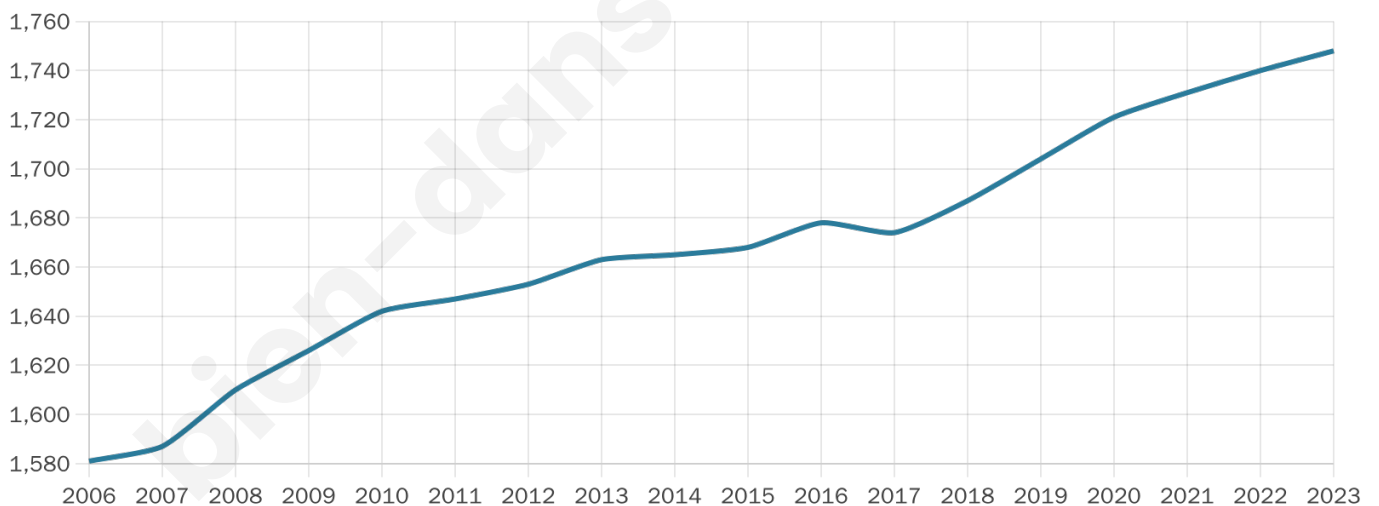

Nombre d'habitants

1 748

Age moyen

49 ans

Pop active

36.4%

Taux chômage

6.9%

Pop densité

36 h/km²

Revenu moyen

21 180 €/an

Evolution du nombre d'habitants

Sources : Institut national de la statistique et des études économiques (insee) selon Les dernières parutions officielles de 2024 portant sur les années 2020, 2021 et 2022.

Tranche d'âge

Activité professionnelle

Niveau de diplôme

Composition des ménages

Profils électoraux

Premier tour

	Marine LE PEN	37.02 %
	Emmanuel MACRON	21.90 %
	Jean-Luc MÉLENCHON	12.93 %
	Éric ZEMMOUR	9.28 %
	Jean LASSALLE	3.96 %
	Valérie PÉCRESSÉ	3.96 %
	Nicolas DUPONT-AIGNAN	3.34 %
	Yannick JADOT	2.50 %
	Fabien ROUSSEL	1.77 %
	Anne HIDALGO	1.56 %
	Nathalie ARTHAUD	0.94 %
	Philippe POUTOU	0.83 %