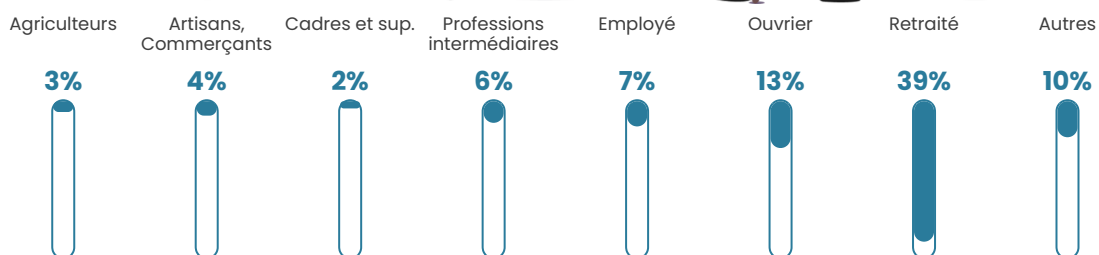

Pop densité

36 h/km²

Revenu moyen

21 180 €/an

Evolution du nombre d'habitants

Sources : Institut national de la statistique et des études économiques (insee) selon Les dernières parutions officielles de 2024 portant sur les années 2020, 2021 et 2022.

Tranche d'âge

Activité professionnelle

Niveau de diplôme

Composition des ménages

Profils électoraux

Premier tour

	Marine LE PEN	37.02 %
	Emmanuel MACRON	21.90 %
	Jean-Luc MÉLENCHON	12.93 %
	Éric ZEMMOUR	9.28 %
	Jean LASSALLE	3.96 %
	Valérie PÉCRESSÉ	3.96 %
	Nicolas DUPONT-AIGNAN	3.34 %
	Yannick JADOT	2.50 %
	Fabien ROUSSEL	1.77 %
	Anne HIDALGO	1.56 %
	Nathalie ARTHAUD	0.94 %
	Philippe POUTOU	0.83 %