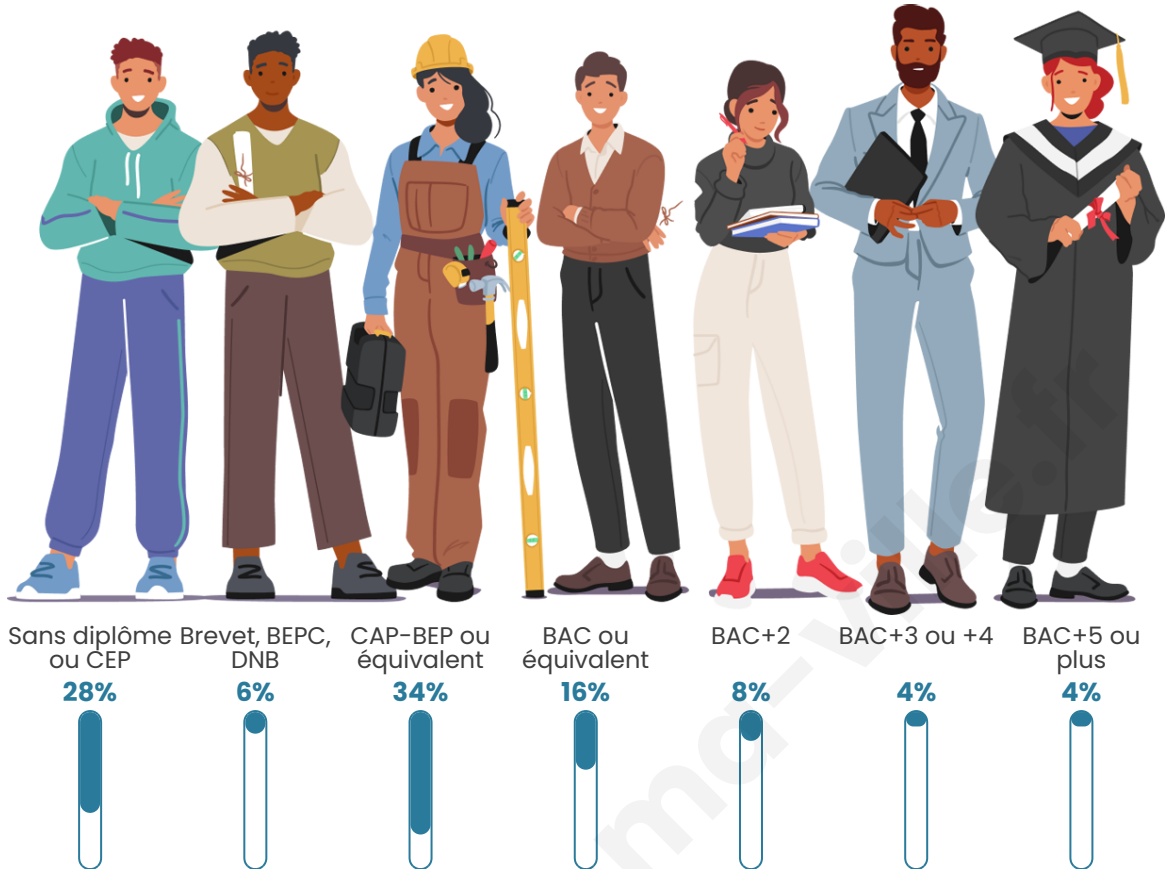

Nombre d'habitants

1 748

Age moyen

49 ans

Pop active

36.4%

Taux chômage

6.9%

Pop densité

36 h/km²

Revenu moyen

21 180 €/an

Evolution du nombre d'habitants

Sources : Institut national de la statistique et des études économiques (insee) selon Les dernières parutions officielles de 2024 portant sur les années 2020, 2021 et 2022.

Tranche d'âge

Activité professionnelle

Niveau de diplôme

Composition des ménages

Profils électoraux

Premier tour

	Marine LE PEN	37.02 %
	Emmanuel MACRON	21.90 %
	Jean-Luc MÉLENCHON	12.93 %
	Éric ZEMMOUR	9.28 %
	Jean LASSALLE	3.96 %
	Valérie PÉCRESSÉ	3.96 %
	Nicolas DUPONT-AIGNAN	3.34 %
	Yannick JADOT	2.50 %
	Fabien ROUSSEL	1.77 %
	Anne HIDALGO	1.56 %
	Nathalie ARTHAUD	0.94 %
	Philippe POUTOU	0.83 %