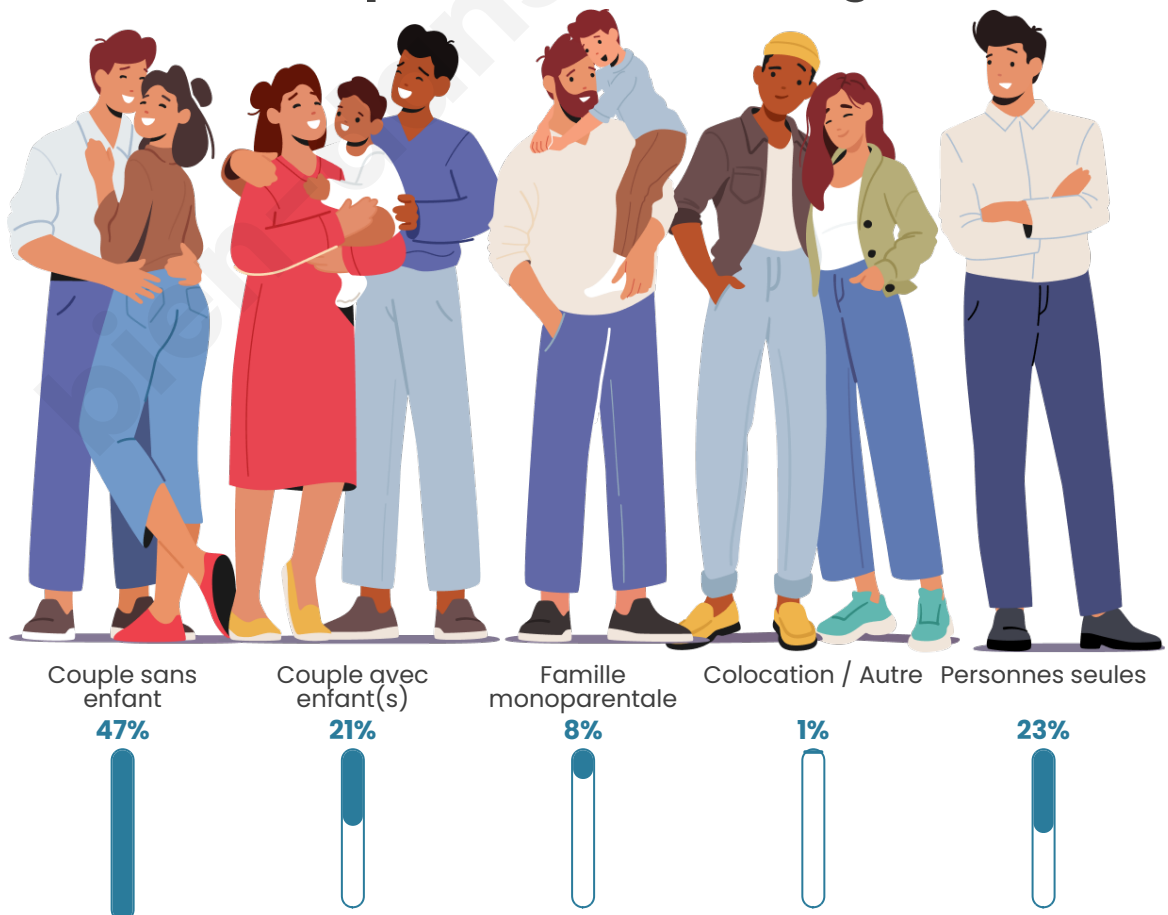

Tranche d'âge

Activité professionnelle

Niveau de diplôme

Composition des ménages

Profils électoraux

Premier tour

	Marine LE PEN	37.02 %
	Emmanuel MACRON	21.90 %
	Jean-Luc MÉLENCHON	12.93 %
	Éric ZEMMOUR	9.28 %
	Jean LASSALLE	3.96 %
	Valérie PÉCRESSÉ	3.96 %
	Nicolas DUPONT-AIGNAN	3.34 %
	Yannick JADOT	2.50 %
	Fabien ROUSSEL	1.77 %
	Anne HIDALGO	1.56 %
	Nathalie ARTHAUD	0.94 %
	Philippe POUTOU	0.83 %