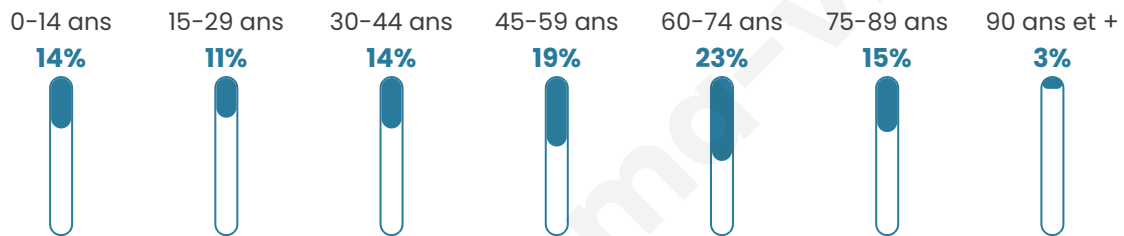

Nombre d'habitants

1 748

Age moyen

49 ans

Pop active

36.4%

Taux chômage

6.9%

Pop densité

36 h/km²

Revenu moyen

21 180 €/an

Evolution du nombre d'habitants

Sources : Institut national de la statistique et des études économiques (insee) selon Les dernières parutions officielles de 2024 portant sur les années 2020, 2021 et 2022.

Tranche d'âge

Activité professionnelle

Niveau de diplôme

Composition des ménages

Profils électoraux

Premier tour

	Marine LE PEN	37.02 %
	Emmanuel MACRON	21.90 %
	Jean-Luc MÉLENCHON	12.93 %
	Éric ZEMMOUR	9.28 %
	Jean LASSALLE	3.96 %
	Valérie PÉCRESSÉ	3.96 %
	Nicolas DUPONT-AIGNAN	3.34 %
	Yannick JADOT	2.50 %
	Fabien ROUSSEL	1.77 %
	Anne HIDALGO	1.56 %
	Nathalie ARTHAUD	0.94 %
	Philippe POUTOU	0.83 %

1 331 inscrits

Participation : 73.4%

Votes blancs : 1.13%

Votes nuls : 0.72%

Second tour

	Emmanuel MACRON	41,59 %
	Marine LE PEN	58,41 %

1 332 inscrits

Participation : 71.32%