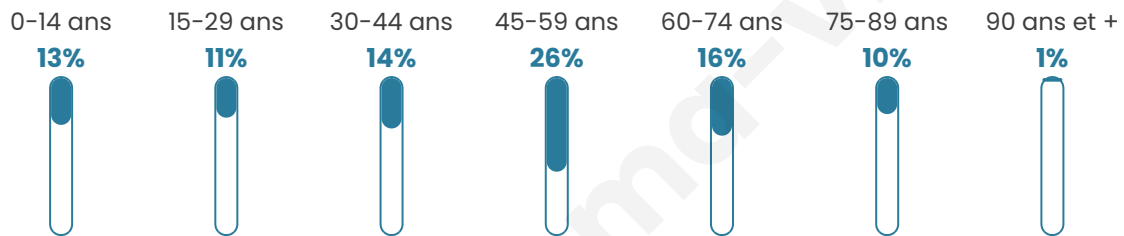

# Statistiques sur la population

Nombre d'habitants

**640**

Age moyen

**46 ans**

Pop active

**45.3%**

Taux chômage

**6.1%**

Pop densité

**49 h/km<sup>2</sup>**

Revenu moyen

**22 220 €/an**

## Evolution du nombre d'habitants

Sources : Institut national de la statistique et des études économiques (insee) selon Les dernières parutions officielles de 2024 portant sur les années 2020, 2021 et 2022.

## Tranche d'âge