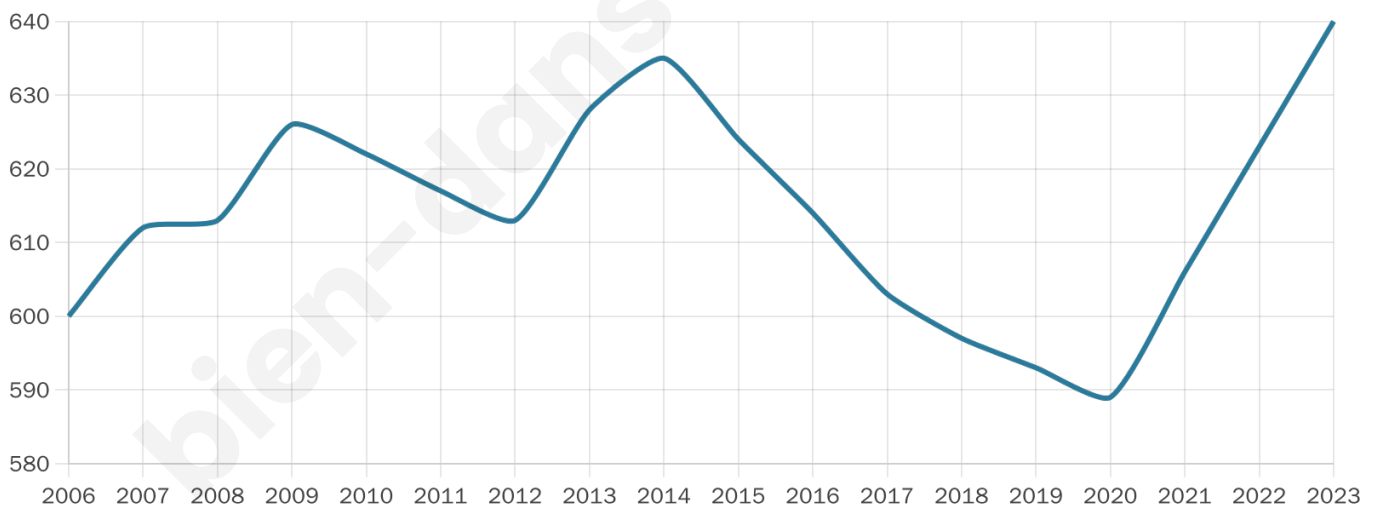

# Statistiques sur la population

Nombre d'habitants

**640**

Age moyen

**46 ans**

Pop active

**45.3%**

Taux chômage

**6.1%**

Pop densité

**49 h/km<sup>2</sup>**

Revenu moyen

**22 220 €/an**

## Evolution du nombre d'habitants

Sources : Institut national de la statistique et des études économiques (insee) selon Les dernières parutions officielles de 2024 portant sur les années 2020, 2021 et 2022.