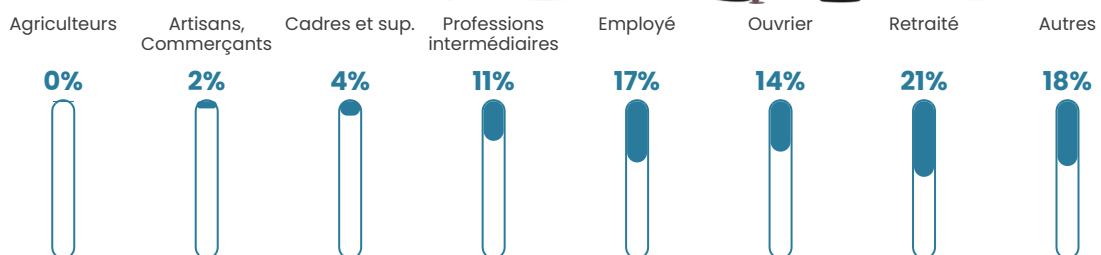

42 ans

Pop active

48.7%

Taux chômage

9.9%

Pop densité

852 h/km²

Revenu moyen

20 120 €/an

Evolution du nombre d'habitants

Sources : Institut national de la statistique et des études économiques (insee) selon Les dernières parutions officielles de 2024 portant sur les années 2020, 2021 et 2022.

Tranche d'âge

Activité professionnelle

Niveau de diplôme

Composition des ménages

Profils électoraux

Premier tour

	Marine LE PEN	30.49 %
	Jean-Luc MÉLENCHON	25.98 %
	Emmanuel MACRON	22.71 %
	Éric ZEMMOUR	6.47 %
	Yannick JADOT	2.36 %
	Valérie PÉCRESSE	2.24 %
	Fabien ROUSSEL	2.17 %
	Jean LASSALLE	2.08 %
	Anne HIDALGO	1.73 %
	Nicolas DUPONT-AIGNAN	1.45 %
	Philippe POUTOU	1.19 %
	Nathalie ARTHAUD	1.12 %