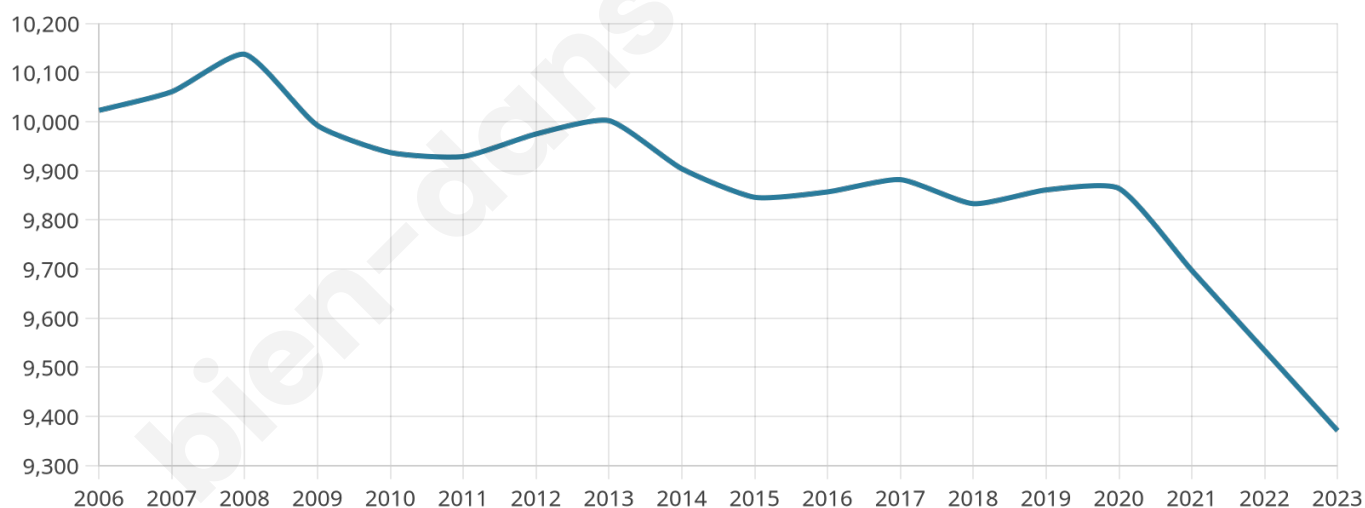

42 ans

Pop active

48.7%

Taux chômage

9.9%

Pop densité

852 h/km²

Revenu moyen

20 120 €/an

Evolution du nombre d'habitants

Sources : Institut national de la statistique et des études économiques (insee) selon Les dernières parutions officielles de 2024 portant sur les années 2020, 2021 et 2022.