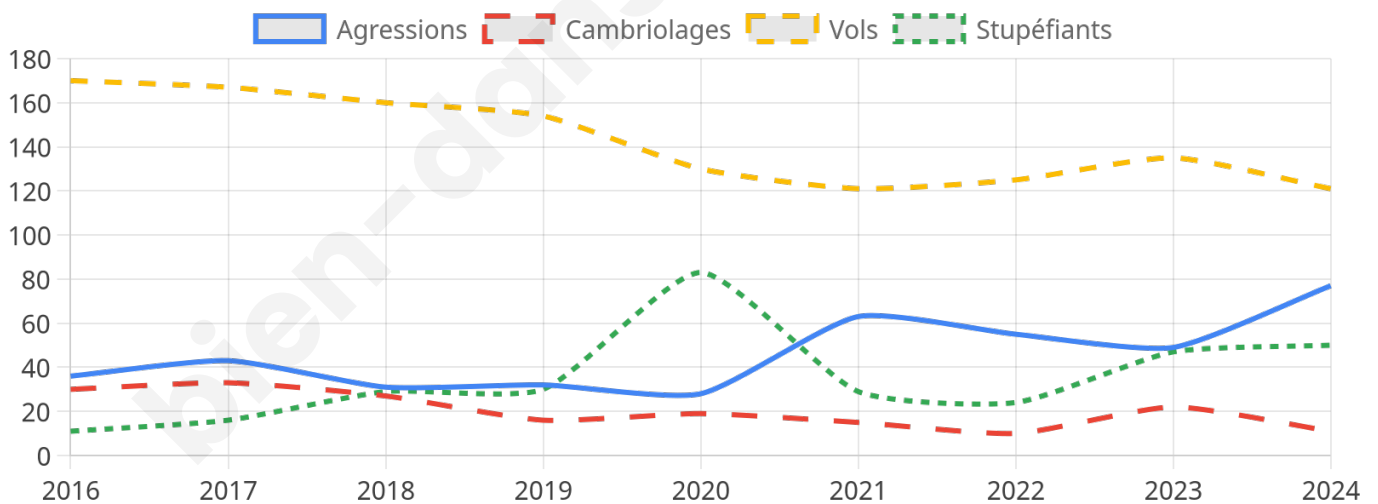

6 484 inscrits

Participation : 67.63%

Votes blancs : 1.41%

Votes nuls : 0.98%

Second tour

	Emmanuel MACRON	48,04 %
	Marine LE PEN	51,96 %

6 480 inscrits

Participation : 65.19%

Votes blancs : 6.7%

Votes nuls : 1.99%

Sécurité

Agressions physiques / sexuelles

77

Cambriolages

11

Vols / dégradations

121

Stupéfiants

50

Evolution du nombre d'infractions

Pour comparer

(en proportion du nombre d'habitants)

Sources : Bases statistiques communale, départementale et régionale de la délinquance enregistrée par la police et la gendarmerie nationales selon les dernières parutions officielles de 2025 portant sur l'année 2024 ([data.gouv](https://data.gouv.fr)).