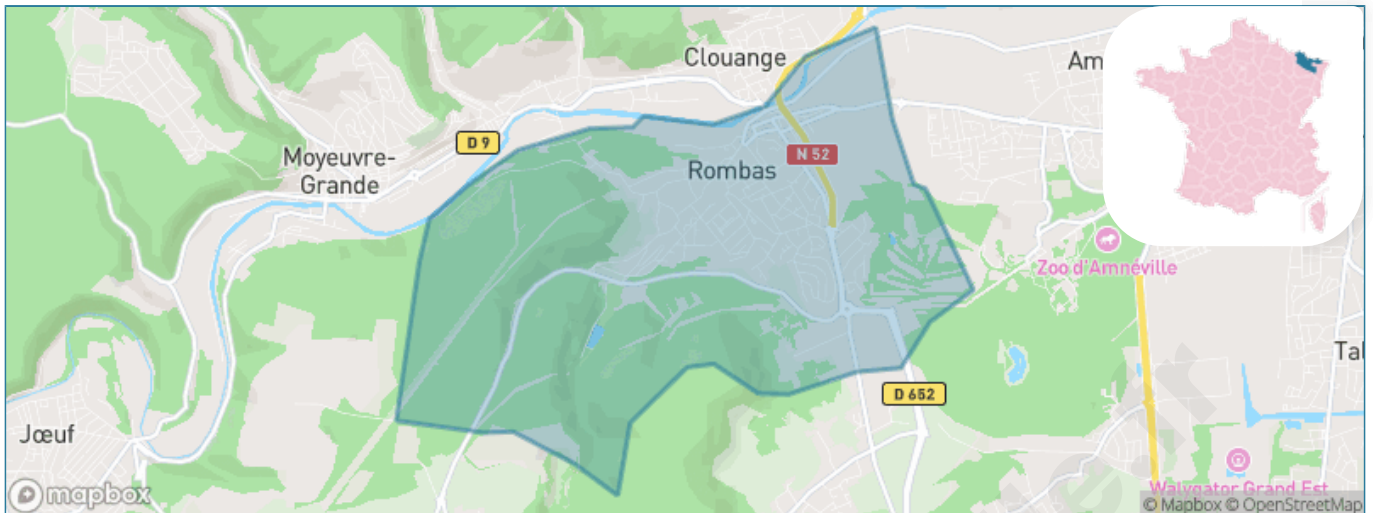

Version web

Ville de Rombas

Présenté par

BIEN dans
ma **VILLE** 

Sommaire

Situation géographique	3
Statistiques sur la population	4
Evolution du nombre d'habitants	4
Tranche d'âge	5
0-14 ans	5
15-29 ans	5
30-44 ans	5
45-59 ans	5
60-74 ans	5
75-89 ans	5
90 ans et +	5
Activité professionnelle	5
Agriculteurs	5
Artisans, Commerçants	5
Cadres et sup.	5
Professions intermédiaires	5
Employé	5
Ouvrier	5
Retraité	5
Autres	5
Niveau de diplôme	6
Sans diplôme ou CEP	6
Brevet, BEPC, DNB	6
CAP-BEP ou équivalent	6
BAC ou équivalent	6
BAC+2	6
BAC+3 ou +4	6
BAC+5 ou plus	6
Composition des ménages	6
Couple sans enfant	6
Couple avec enfant(s)	6
Famille monoparentale	6
Colocation / Autre	6
Personnes seules	6
Profil électoraux	7
Premier tour	7
Sécurité	8
Evolution du nombre d'infractions	8
Pour comparer	9
Services à la population	10
Commerce	10
Éducation	10
Villes autour de Rombas	11
Avis sur la ville de Rombas	12
Moyenne par critère	12
Villes autour de Rombas	12
Répartition des avis par note	12
Répartition des avis par note	12

Situation géographique

i Informations clés

- **Région** : Grand Est
- **Département** : Moselle
- **Code postal** : 57120
- **Superficie** : 11 km²

Statistiques sur la population

Nombre d'habitants

9 371

Age moyen