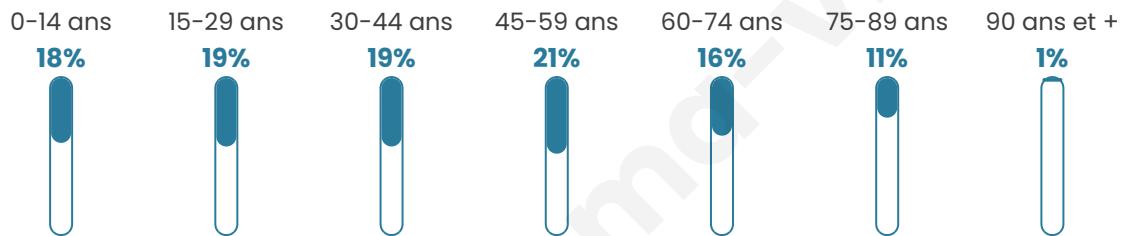

42 ans

Pop active

48.7%

Taux chômage

9.9%

Pop densité

852 h/km²

Revenu moyen

20 120 €/an

Evolution du nombre d'habitants

Sources : Institut national de la statistique et des études économiques (insee) selon Les dernières parutions officielles de 2024 portant sur les années 2020, 2021 et 2022.

Tranche d'âge

Activité professionnelle

Niveau de diplôme

Composition des ménages

Profils électoraux

Premier tour

	Marine LE PEN	30.49 %
	Jean-Luc MÉLENCHON	25.98 %
	Emmanuel MACRON	22.71 %
	Éric ZEMMOUR	6.47 %
	Yannick JADOT	2.36 %
	Valérie PÉCRESSE	2.24 %
	Fabien ROUSSEL	2.17 %
	Jean LASSALLE	2.08 %
	Anne HIDALGO	1.73 %
	Nicolas DUPONT-AIGNAN	1.45 %
	Philippe POUTOU	1.19 %
	Nathalie ARTHAUD	1.12 %