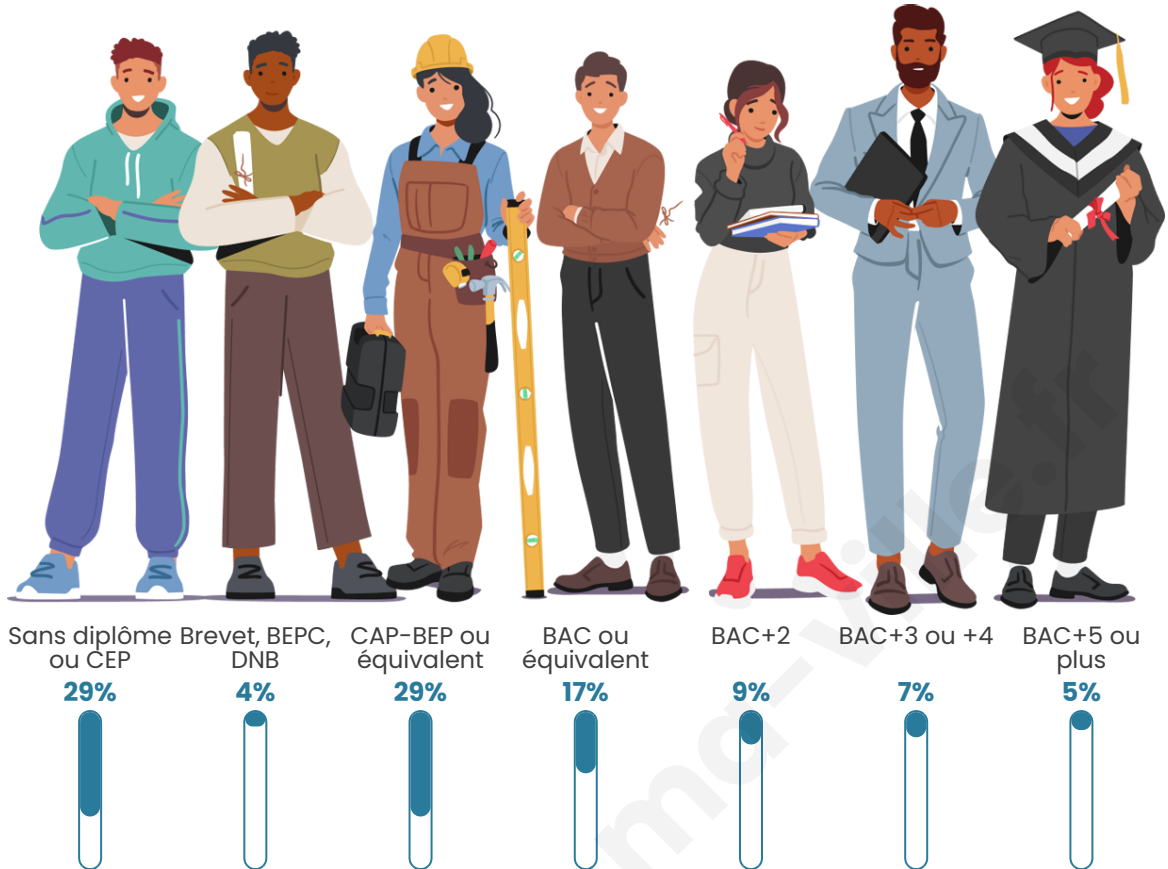

Tranche d'âge

Activité professionnelle

Niveau de diplôme

Composition des ménages

Profils électoraux

Premier tour

	Marine LE PEN	30.49 %
	Jean-Luc MÉLENCHON	25.98 %
	Emmanuel MACRON	22.71 %
	Éric ZEMMOUR	6.47 %
	Yannick JADOT	2.36 %
	Valérie PÉCRESSE	2.24 %
	Fabien ROUSSEL	2.17 %
	Jean LASSALLE	2.08 %
	Anne HIDALGO	1.73 %
	Nicolas DUPONT-AIGNAN	1.45 %
	Philippe POUTOU	1.19 %
	Nathalie ARTHAUD	1.12 %