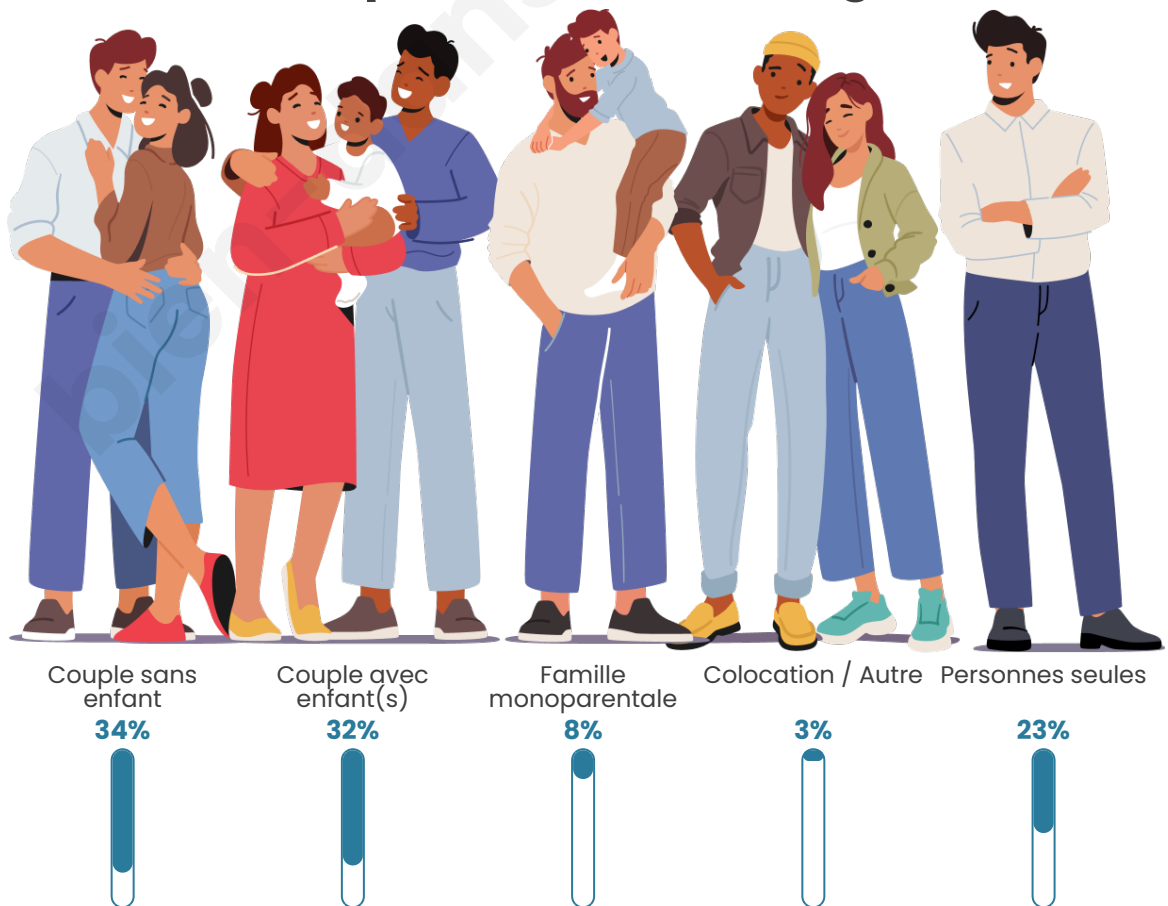

Tranche d'âge

Activité professionnelle

Niveau de diplôme

Composition des ménages

Profils électoraux

Premier tour

	Marine LE PEN	30.49 %
	Jean-Luc MÉLENCHON	25.98 %
	Emmanuel MACRON	22.71 %
	Éric ZEMMOUR	6.47 %
	Yannick JADOT	2.36 %
	Valérie PÉCRESSE	2.24 %
	Fabien ROUSSEL	2.17 %
	Jean LASSALLE	2.08 %
	Anne HIDALGO	1.73 %
	Nicolas DUPONT-AIGNAN	1.45 %
	Philippe POUTOU	1.19 %
	Nathalie ARTHAUD	1.12 %