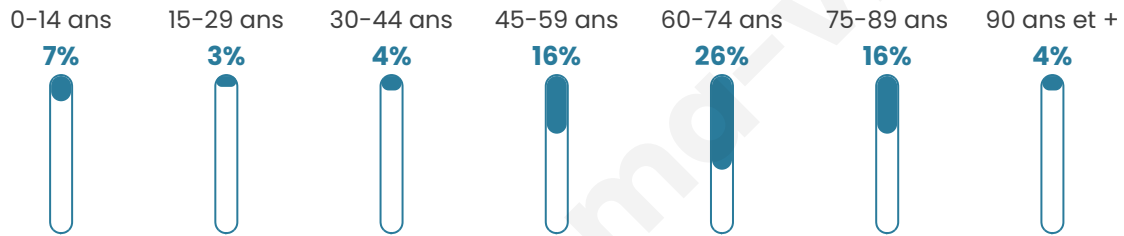

90

Age moyen

60 ans

Pop active

24.4%

Taux chômage

3.1%

Pop densité

11 h/km²

Revenu moyen

NC

Evolution du nombre d'habitants

Sources : Institut national de la statistique et des études économiques (insee) selon Les dernières parutions officielles de 2024 portant sur les années 2020, 2021 et 2022.

Tranche d'âge

Activité professionnelle

Niveau de diplôme

Composition des ménages

Profils électoraux

Premier tour

Marine LE PEN 34.69 %

Emmanuel
MACRON 30.61 %