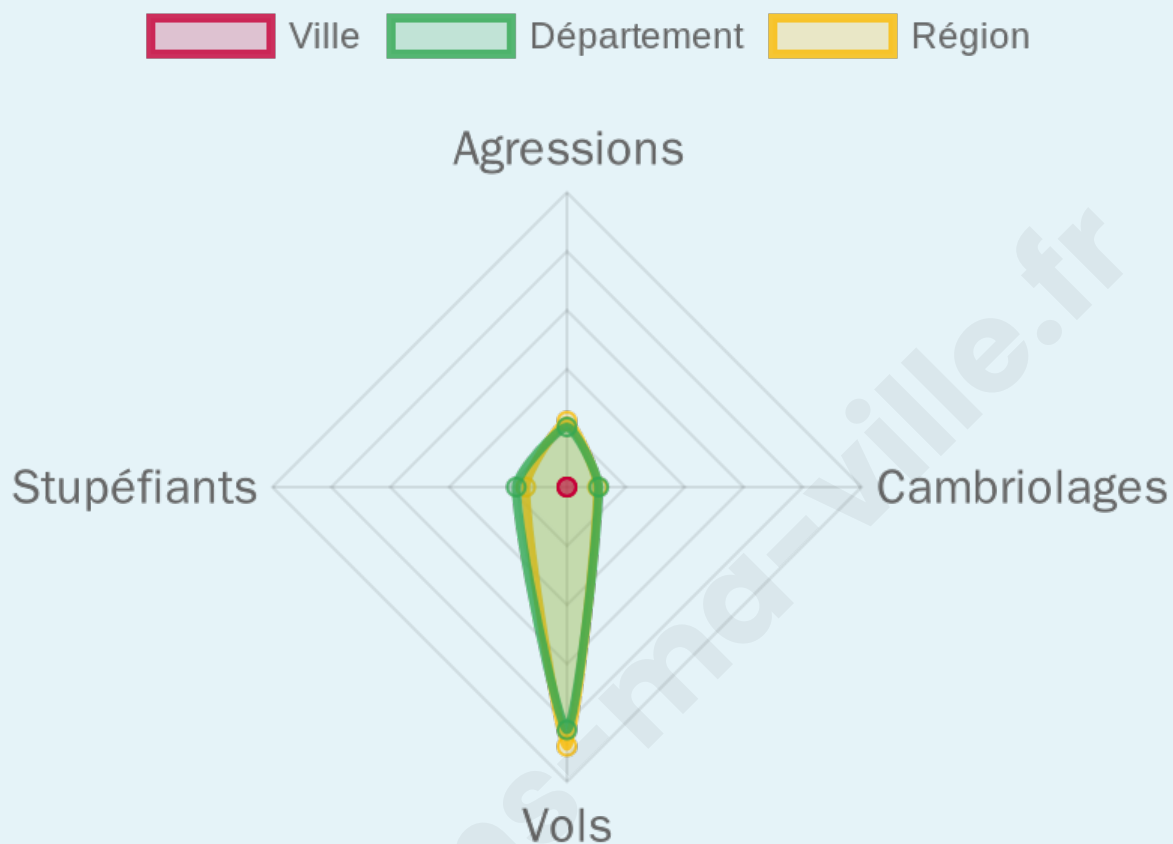

Pour comparer

(en proportion du nombre d'habitants)

Sources : Bases statistiques communale, départementale et régionale de la délinquance enregistrée par la police et la gendarmerie nationales selon les dernières parutions officielles de 2025 portant sur l'année 2024 ([data.gouv](https://data.gouv.fr)).

Agressions physiques / sexuelles : Violences sexuelles, coups et blessures volontaires intrafamiliaux, coups et blessures volontaires, autres coups, blessures volontaires et vols violents sans arme.

Cambriolages : Cambriolages de logements.

Vols : Vols avec armes, vols d'accessoires sur véhicules, vols dans les véhicules, vols de véhicules, vols sans violence contre des personnes, destructions, dégradations volontaires et escroqueries.

Stupéfiants : Trafic de stupéfiants dont (AFD) et usage de stupéfiants.