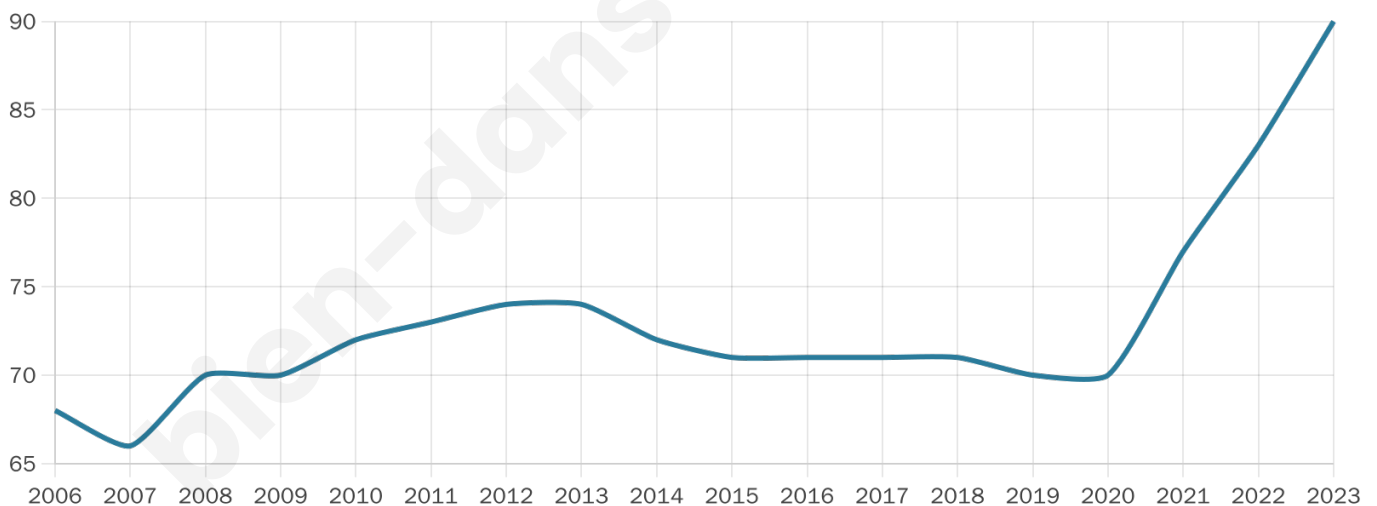

Version web

Ville de Romazières

Présenté par

BIEN dans
ma **VILLE** 

Sommaire

Situation géographique	3
Statistiques sur la population	4
Evolution du nombre d'habitants	4
Tranche d'âge	5
0-14 ans	5
15-29 ans	5
30-44 ans	5
45-59 ans	5
60-74 ans	5
75-89 ans	5
90 ans et +	5
Activité professionnelle	5
Agriculteurs	5
Artisans, Commerçants	5
Cadres et sup.	5
Professions intermédiaires	5
Employé	5
Ouvrier	5
Retraité	5
Autres	5
Niveau de diplôme	6
Sans diplôme ou CEP	6
Brevet, BEPC, DNB	6
CAP-BEP ou équivalent	6
BAC ou équivalent	6
BAC+2	6
BAC+3 ou +4	6
BAC+5 ou plus	6
Composition des ménages	6
Couple sans enfant	6
Couple avec enfant(s)	6
Famille monoparentale	6
Colocation / Autre	6
Personnes seules	6
Profils électoraux	7
Premier tour	7
Sécurité	9
Evolution du nombre d'infractions	9
Pour comparer	10
Services à la population	11
Commerce	11
Éducation	11
Villes autour de Romazières	12

90

Age moyen

60 ans

Pop active

24.4%

Taux chômage

3.1%

Pop densité

11 h/km²

Revenu moyen

NC

Evolution du nombre d'habitants

Sources : Institut national de la statistique et des études économiques (insee) selon Les dernières parutions officielles de 2024 portant sur les années 2020, 2021 et 2022.

Tranche d'âge

Activité professionnelle

Niveau de diplôme

Composition des ménages

Profils électoraux

Premier tour

Marine LE PEN 34.69 %

Emmanuel
MACRON 30.61 %