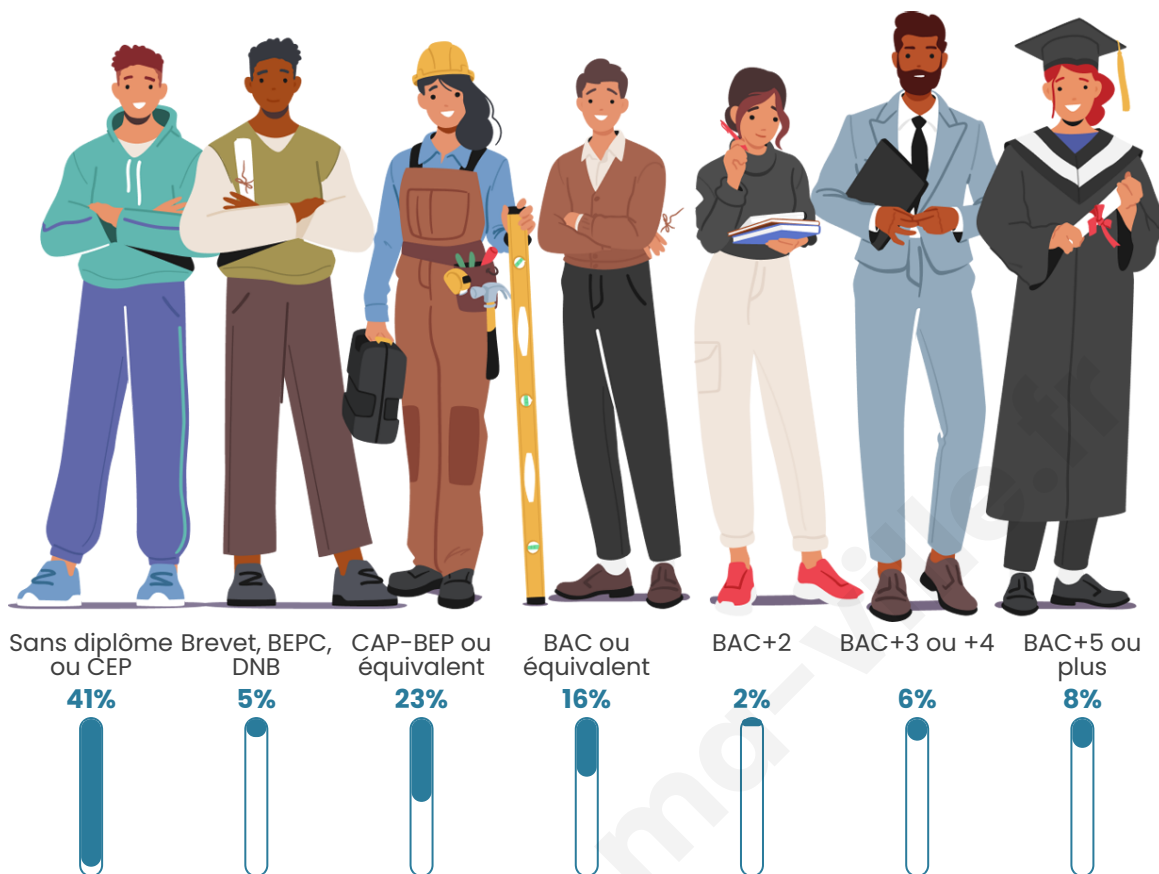

90

Age moyen

60 ans

Pop active

24.4%

Taux chômage

3.1%

Pop densité

Tranche d'âge

Activité professionnelle

Niveau de diplôme

Composition des ménages

Profils électoraux

Premier tour

	Marine LE PEN	34.69 %
	Emmanuel MACRON	30.61 %
	Jean-Luc MÉLENCHON	10.20 %
	Éric ZEMMOUR	6.12 %
	Nathalie ARTHAUD	4.08 %
	Fabien ROUSSEL	4.08 %
	Yannick JADOT	4.08 %
	Jean LASSALLE	2.04 %
	Anne HIDALGO	2.04 %
	Nicolas DUPONT- AIGNAN	2.04 %
	Valérie PÉCRESSÉ	0.00 %
	Philippe POUTOU	0.00 %