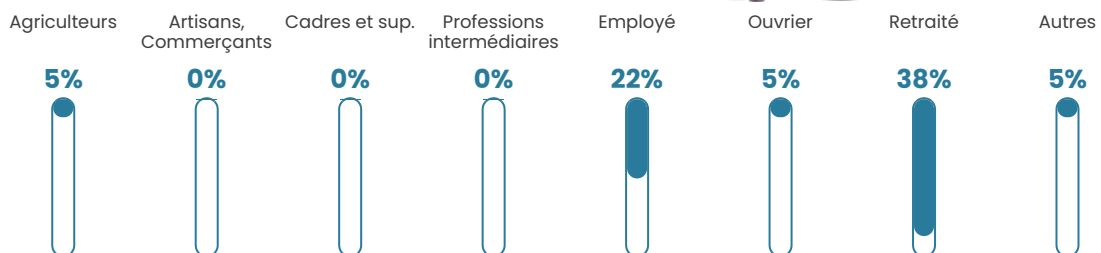

11 h/km²

Revenu moyen

NC

Evolution du nombre d'habitants

Sources : Institut national de la statistique et des études économiques (insee) selon Les dernières parutions officielles de 2024 portant sur les années 2020, 2021 et 2022.

Tranche d'âge

Activité professionnelle

Niveau de diplôme

Composition des ménages

Profils électoraux

Premier tour

Marine LE PEN 34.69 %

Emmanuel
MACRON 30.61 %