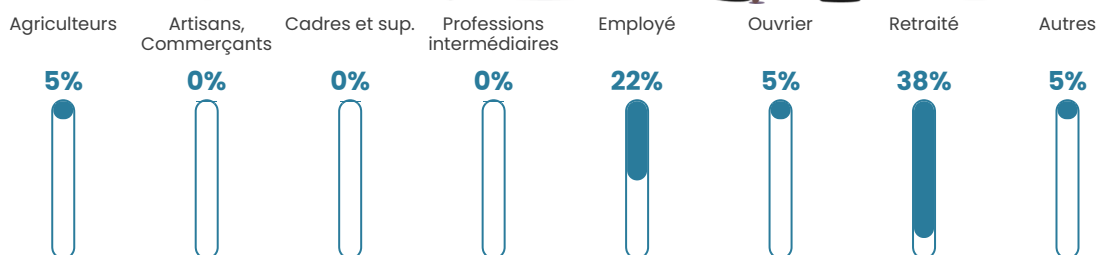

11 h/km²

Revenu moyen

NC

Evolution du nombre d'habitants

Sources : Institut national de la statistique et des études économiques (insee) selon Les dernières parutions officielles de 2024 portant sur les années 2020, 2021 et 2022.

Tranche d'âge

Activité professionnelle

Niveau de diplôme

Composition des ménages

Profils électoraux

Premier tour

	Marine LE PEN	34.69 %
	Emmanuel MACRON	30.61 %
	Jean-Luc MÉLENCHON	10.20 %
	Éric ZEMMOUR	6.12 %
	Nathalie ARTHAUD	4.08 %
	Fabien ROUSSEL	4.08 %
	Yannick JADOT	4.08 %
	Jean LASSALLE	2.04 %
	Anne HIDALGO	2.04 %
	Nicolas DUPONT- AIGNAN	2.04 %
	Valérie PÉCRESSÉ	0.00 %
	Philippe POUTOU	0.00 %