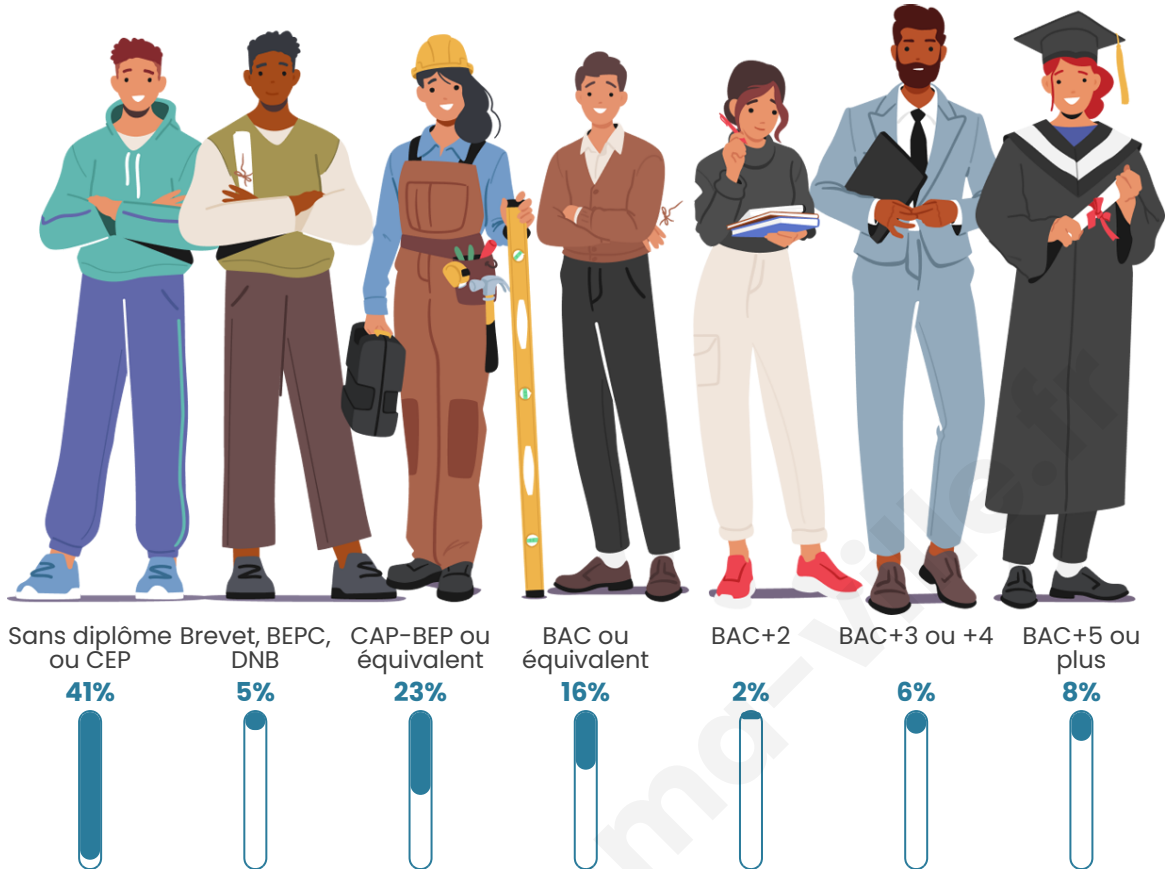

90

Age moyen

60 ans

Pop active

24.4%

Taux chômage

3.1%

Pop densité

Tranche d'âge

Activité professionnelle

Niveau de diplôme

Composition des ménages

Profils électoraux

Premier tour

Marine LE PEN 34.69 %

Emmanuel
MACRON 30.61 %