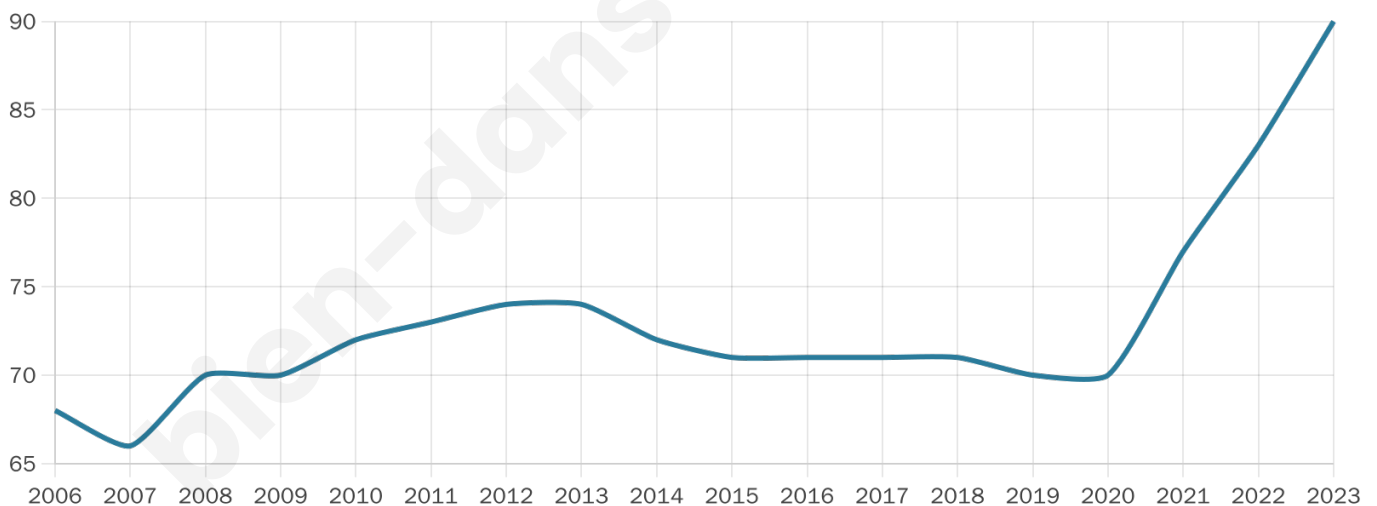

Version web

Ville de Romazières

Présenté par

BIEN dans
ma **VILLE** 

Sommaire

Situation géographique	3
Statistiques sur la population	4
Evolution du nombre d'habitants	4
Tranche d'âge	5
0-14 ans	5
15-29 ans	5
30-44 ans	5
45-59 ans	5
60-74 ans	5
75-89 ans	5
90 ans et +	5
Activité professionnelle	5
Agriculteurs	5
Artisans, Commerçants	5
Cadres et sup.	5
Professions intermédiaires	5
Employé	5
Ouvrier	5
Retraité	5
Autres	5
Niveau de diplôme	6
Sans diplôme ou CEP	6
Brevet, BEPC, DNB	6
CAP-BEP ou équivalent	6
BAC ou équivalent	6
BAC+2	6
BAC+3 ou +4	6
BAC+5 ou plus	6
Composition des ménages	6
Couple sans enfant	6
Couple avec enfant(s)	6
Famille monoparentale	6
Colocation / Autre	6
Personnes seules	6
Profils électoraux	7
Premier tour	7
Sécurité	9
Evolution du nombre d'infractions	9
Pour comparer	10
Services à la population	11
Commerce	11
Éducation	11
Villes autour de Romazières	12

90

Age moyen

60 ans

Pop active

24.4%

Taux chômage

3.1%

Pop densité

11 h/km²

Revenu moyen

NC

Evolution du nombre d'habitants

Sources : Institut national de la statistique et des études économiques (insee) selon Les dernières parutions officielles de 2024 portant sur les années 2020, 2021 et 2022.