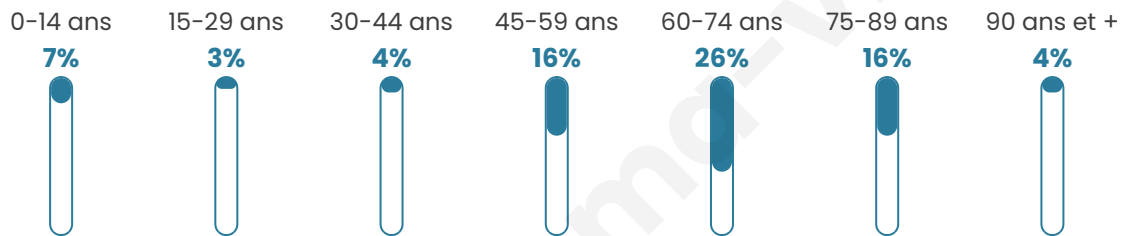

90

Age moyen

60 ans

Pop active

24.4%

Taux chômage

3.1%

Pop densité

11 h/km²

Revenu moyen

NC

Evolution du nombre d'habitants

Sources : Institut national de la statistique et des études économiques (insee) selon Les dernières parutions officielles de 2024 portant sur les années 2020, 2021 et 2022.

Tranche d'âge

Activité professionnelle

Niveau de diplôme

Composition des ménages

Profils électoraux

Premier tour

	Marine LE PEN	34.69 %
	Emmanuel MACRON	30.61 %
	Jean-Luc MÉLENCHON	10.20 %
	Éric ZEMMOUR	6.12 %
	Nathalie ARTHAUD	4.08 %
	Fabien ROUSSEL	4.08 %
	Yannick JADOT	4.08 %
	Jean LASSALLE	2.04 %
	Anne HIDALGO	2.04 %
	Nicolas DUPONT- AIGNAN	2.04 %
	Valérie PÉCRESSÉ	0.00 %
	Philippe POUTOU	0.00 %