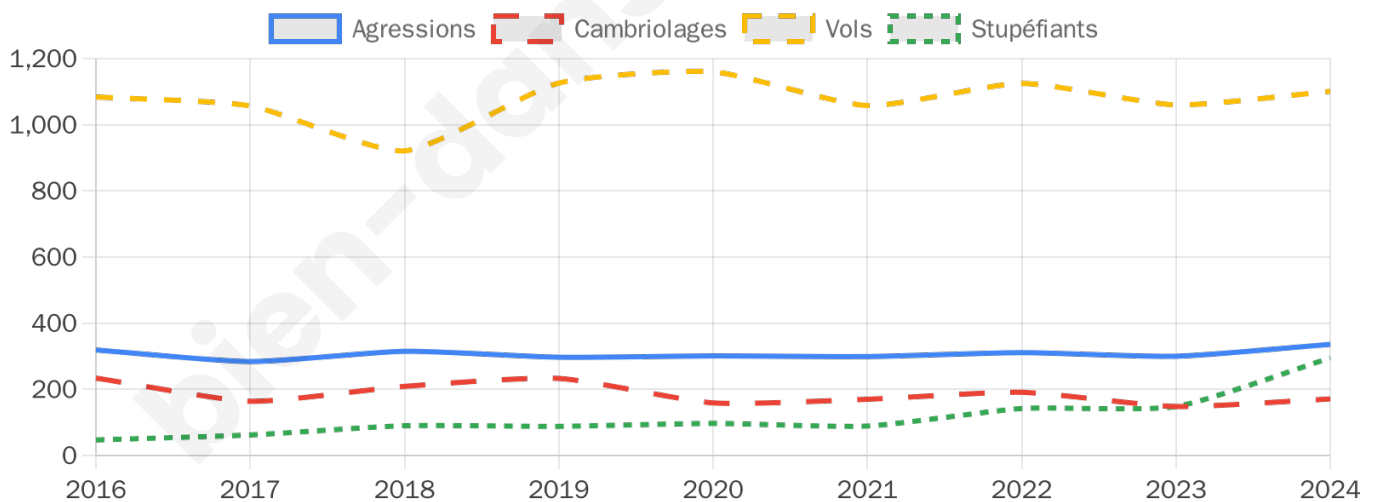

16 451 inscrits

Participation : 69.98%

Votes blancs : 0.97%

Votes nuls : 0.46%

Second tour

	Emmanuel MACRON	76,73 %
	Marine LE PEN	23,27 %

16 462 inscrits

Participation : 62.48%

Votes blancs : 6.54%

Votes nuls : 2.03%

Sécurité

Agressions physiques / sexuelles

336

Cambriolages

171

Vols / dégradations

1101

Stupéfiants

295

Evolution du nombre d'infractions

Pour comparer

(en proportion du nombre d'habitants)

Sources : Bases statistiques communale, départementale et régionale de la délinquance enregistrée par la police et la gendarmerie nationales selon les dernières parutions officielles de 2025 portant sur l'année 2024 ([data.gouv](https://data.gouv.fr)).