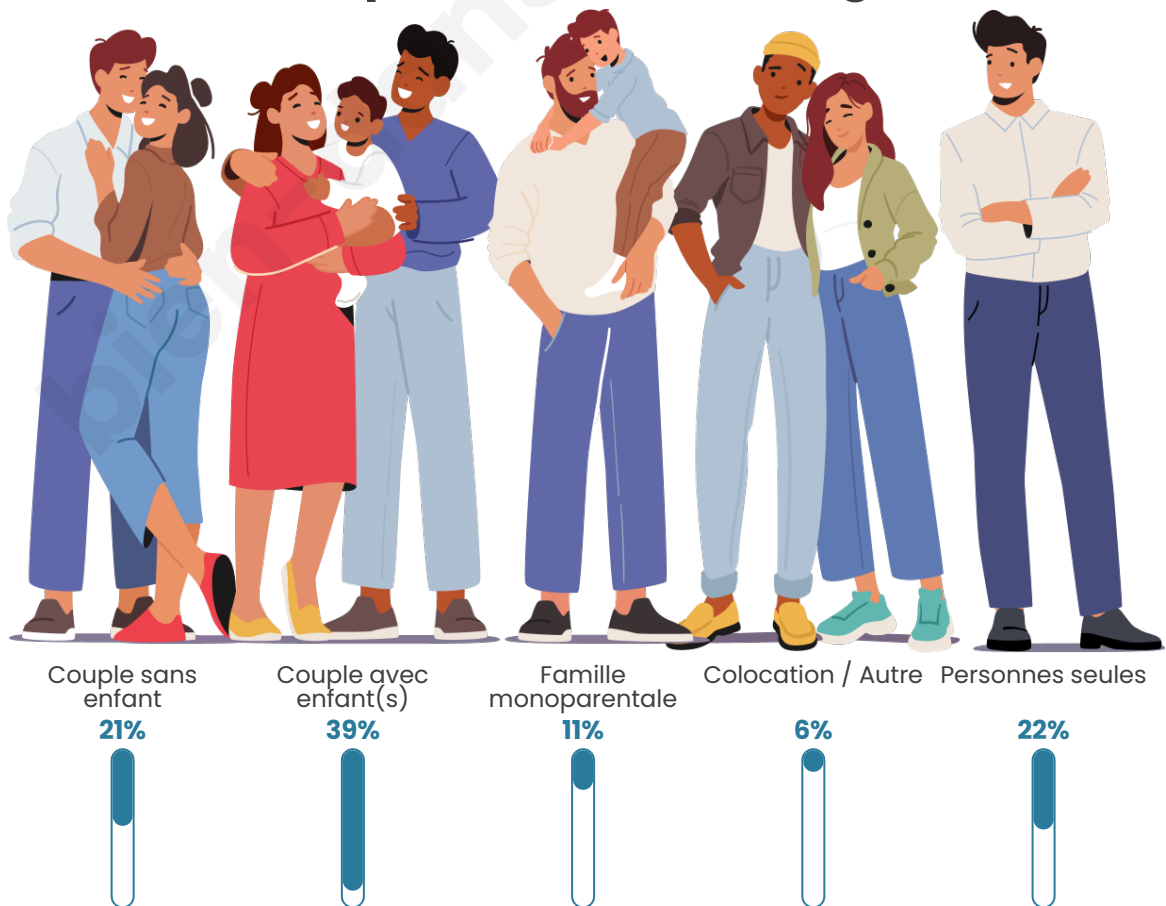

Statistiques sur la population

Nombre d'habitants

37 152

Age moyen

36 ans

Pop active

44.5%

Taux chômage

Tranche d'âge

Activité professionnelle

Niveau de diplôme

Composition des ménages

Profils électoraux

Premier tour

	Jean-Luc MÉLENCHON	48.37 %
	Emmanuel MACRON	19.45 %
	Marine LE PEN	10.48 %
	Éric ZEMMOUR	6.40 %
	Yannick JADOT	5.33 %
	Fabien ROUSSEL	2.96 %
	Valérie PÉCRESE	2.38 %
	Anne HIDALGO	1.21 %
	Jean LASSALLE	1.13 %
	Nicolas DUPONT- AIGNAN	0.99 %
	Philippe POUTOU	0.73 %
	Nathalie ARTHAUD	0.57 %