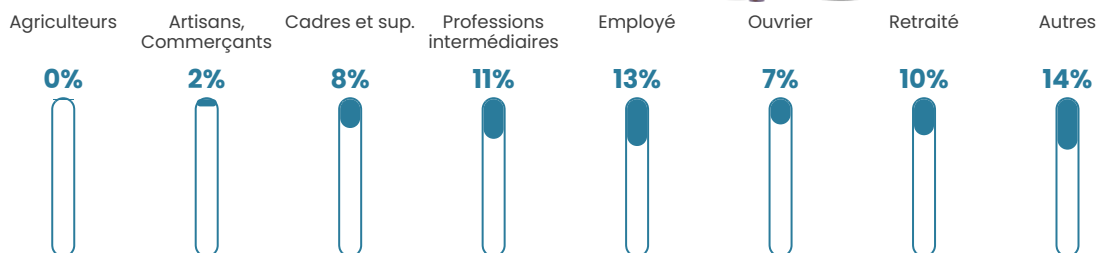

10.4%

Pop densité

12 384 h/km²

Revenu moyen

21 110 €/an

Evolution du nombre d'habitants

Sources : Institut national de la statistique et des études économiques (insee) selon Les dernières parutions officielles de 2024 portant sur les années 2020, 2021 et 2022.

Tranche d'âge

Activité professionnelle

Niveau de diplôme

Composition des ménages

Profils électoraux

Premier tour

	Jean-Luc MÉLENCHON	48.37 %
	Emmanuel MACRON	19.45 %
	Marine LE PEN	10.48 %
	Éric ZEMMOUR	6.40 %
	Yannick JADOT	5.33 %
	Fabien ROUSSEL	2.96 %
	Valérie PÉCRESE	2.38 %
	Anne HIDALGO	1.21 %
	Jean LASSALLE	1.13 %
	Nicolas DUPONT- AIGNAN	0.99 %
	Philippe POUTOU	0.73 %
	Nathalie ARTHAUD	0.57 %