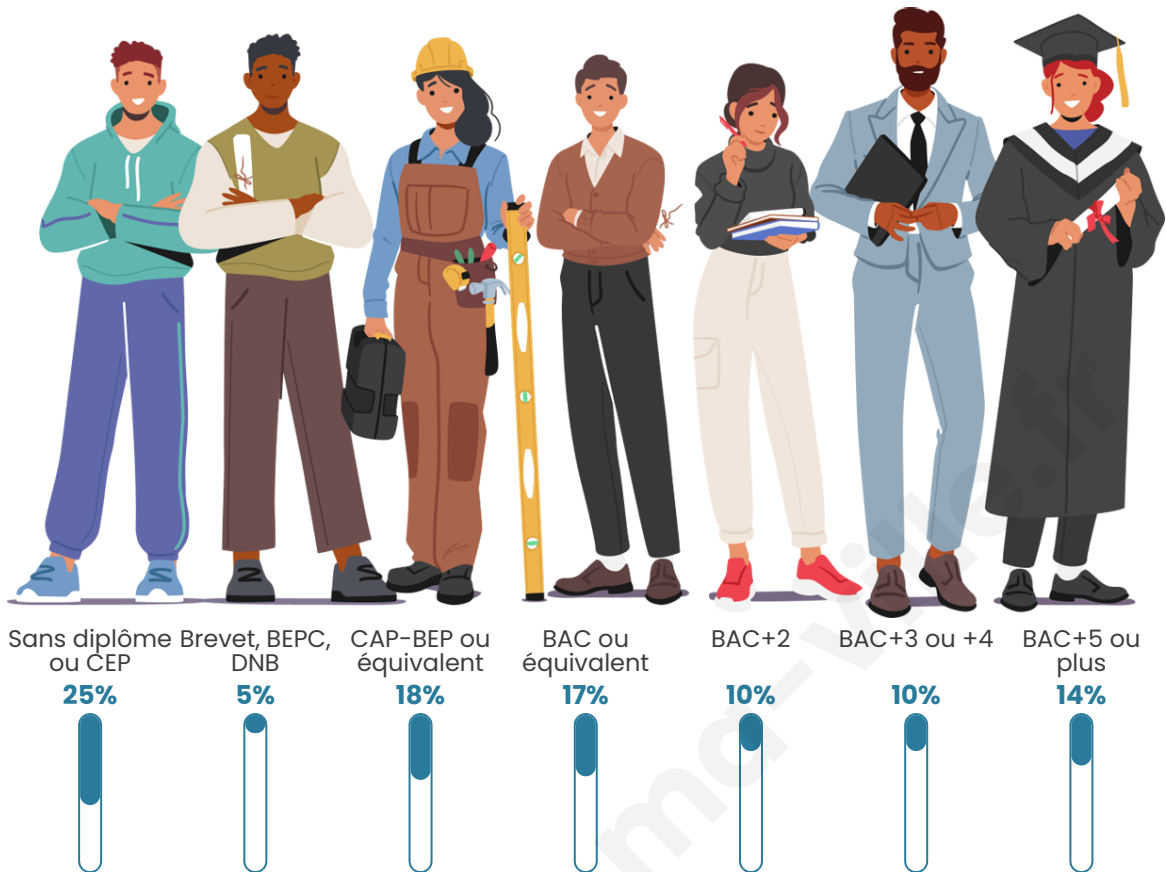

Statistiques sur la population

Nombre d'habitants

37 152

Age moyen

36 ans

Pop active

44.5%

Taux chômage

10.4%

Pop densité

12 384 h/km²

Revenu moyen

21 110 €/an

Evolution du nombre d'habitants

Sources : Institut national de la statistique et des études économiques (insee) selon Les dernières parutions officielles de 2024 portant sur les années 2020, 2021 et 2022.

Tranche d'âge

Activité professionnelle

Niveau de diplôme

Composition des ménages

Profils électoraux

Premier tour

	Jean-Luc MÉLENCHON	48.37 %
	Emmanuel MACRON	19.45 %
	Marine LE PEN	10.48 %
	Éric ZEMMOUR	6.40 %
	Yannick JADOT	5.33 %
	Fabien ROUSSEL	2.96 %
	Valérie PÉCRESE	2.38 %
	Anne HIDALGO	1.21 %
	Jean LASSALLE	1.13 %
	Nicolas DUPONT- AIGNAN	0.99 %
	Philippe POUTOU	0.73 %
	Nathalie ARTHAUD	0.57 %