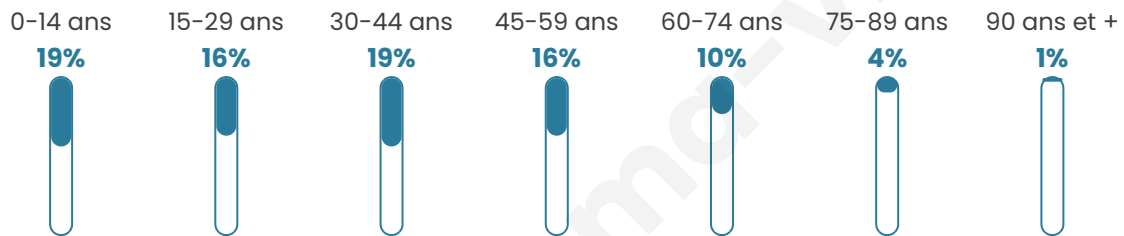

Statistiques sur la population

Nombre d'habitants

37 152

Age moyen

36 ans

Pop active

44.5%

Taux chômage

10.4%

Pop densité

12 384 h/km²

Revenu moyen

21 110 €/an

Evolution du nombre d'habitants

Sources : Institut national de la statistique et des études économiques (insee) selon Les dernières parutions officielles de 2024 portant sur les années 2020, 2021 et 2022.

Tranche d'âge

Activité professionnelle

Niveau de diplôme

Composition des ménages

Profils électoraux

Premier tour

	Jean-Luc MÉLENCHON	48.37 %
	Emmanuel MACRON	19.45 %
	Marine LE PEN	10.48 %
	Éric ZEMMOUR	6.40 %
	Yannick JADOT	5.33 %
	Fabien ROUSSEL	2.96 %
	Valérie PÉCRESE	2.38 %
	Anne HIDALGO	1.21 %
	Jean LASSALLE	1.13 %
	Nicolas DUPONT- AIGNAN	0.99 %
	Philippe POUTOU	0.73 %
	Nathalie ARTHAUD	0.57 %