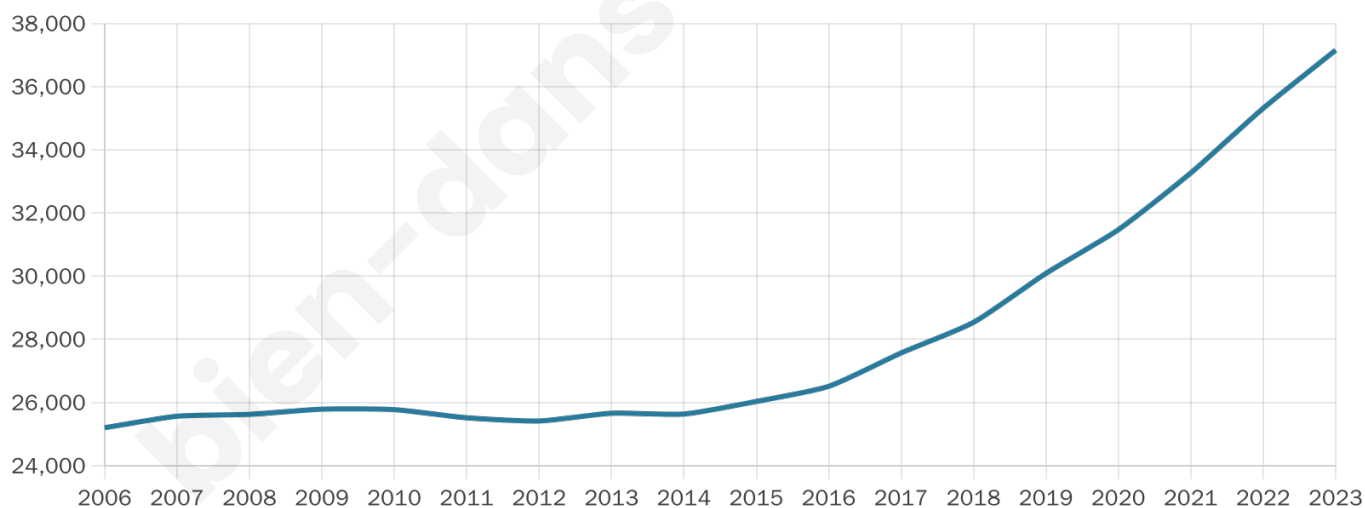

Statistiques sur la population

Nombre d'habitants

37 152

Age moyen

36 ans

Pop active

44.5%

Taux chômage

10.4%

Pop densité

12 384 h/km²

Revenu moyen

21 110 €/an

Evolution du nombre d'habitants

Sources : Institut national de la statistique et des études économiques (insee) selon Les dernières parutions officielles de 2024 portant sur les années 2020, 2021 et 2022.

Tranche d'âge

Activité professionnelle

Niveau de diplôme

Composition des ménages

Profils électoraux

Premier tour

	Jean-Luc MÉLENCHON	48.37 %
	Emmanuel MACRON	19.45 %
	Marine LE PEN	10.48 %
	Éric ZEMMOUR	6.40 %
	Yannick JADOT	5.33 %
	Fabien ROUSSEL	2.96 %
	Valérie PÉCRESE	2.38 %
	Anne HIDALGO	1.21 %
	Jean LASSALLE	1.13 %
	Nicolas DUPONT- AIGNAN	0.99 %
	Philippe POUTOU	0.73 %
	Nathalie ARTHAUD	0.57 %