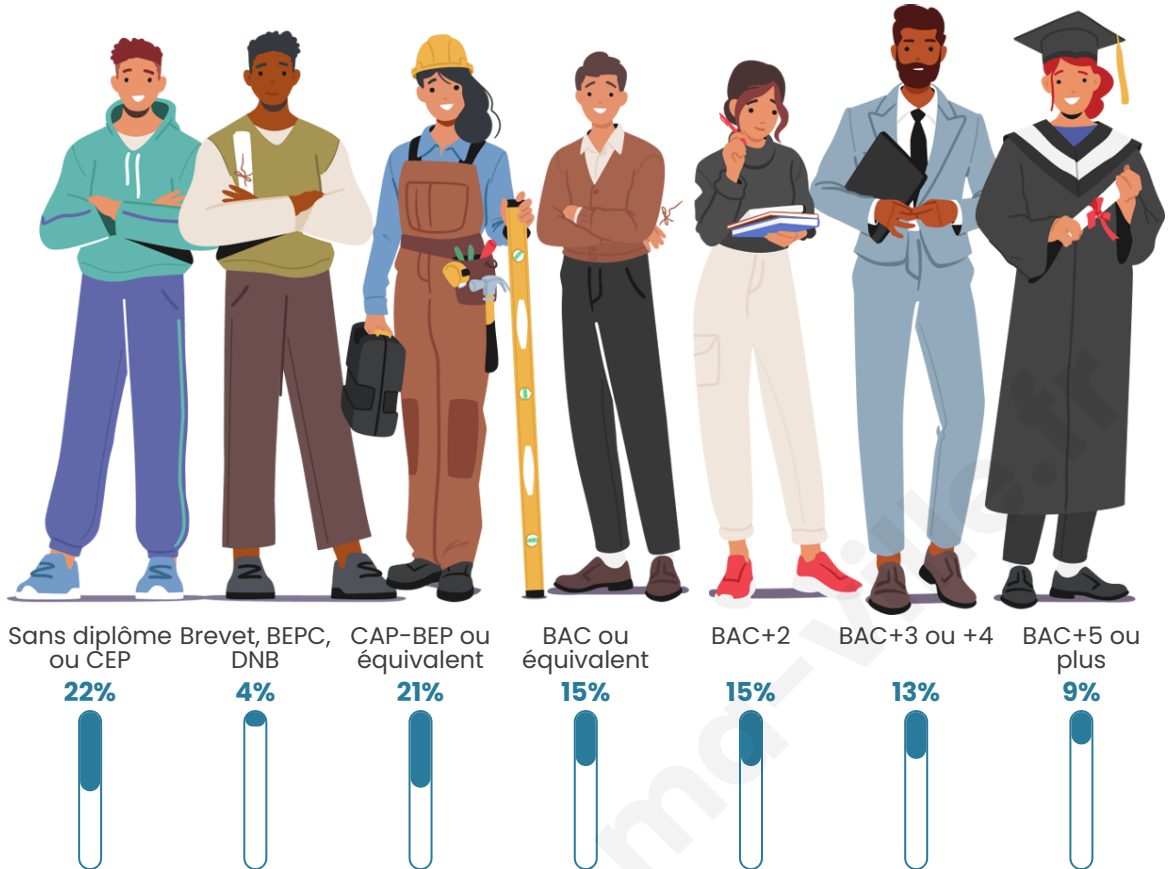

332

Age moyen

42 ans

Pop active

49.4%

Taux chômage

2.9%

Pop densité

Tranche d'âge

Activité professionnelle

Niveau de diplôme

Composition des ménages

Profils électoraux

Premier tour

	Emmanuel MACRON	31.60 %
	Marine LE PEN	25.00 %
	Jean-Luc MÉLENCHON	17.45 %
	Éric ZEMMOUR	7.55 %
	Yannick JADOT	6.60 %
	Valérie PÉCRESE	4.25 %
	Nicolas DUPONT- AIGNAN	3.30 %
	Fabien ROUSSEL	1.42 %
	Jean LASSALLE	0.94 %
	Anne HIDALGO	0.94 %
	Nathalie ARTHAUD	0.47 %
	Philippe POUTOU	0.47 %