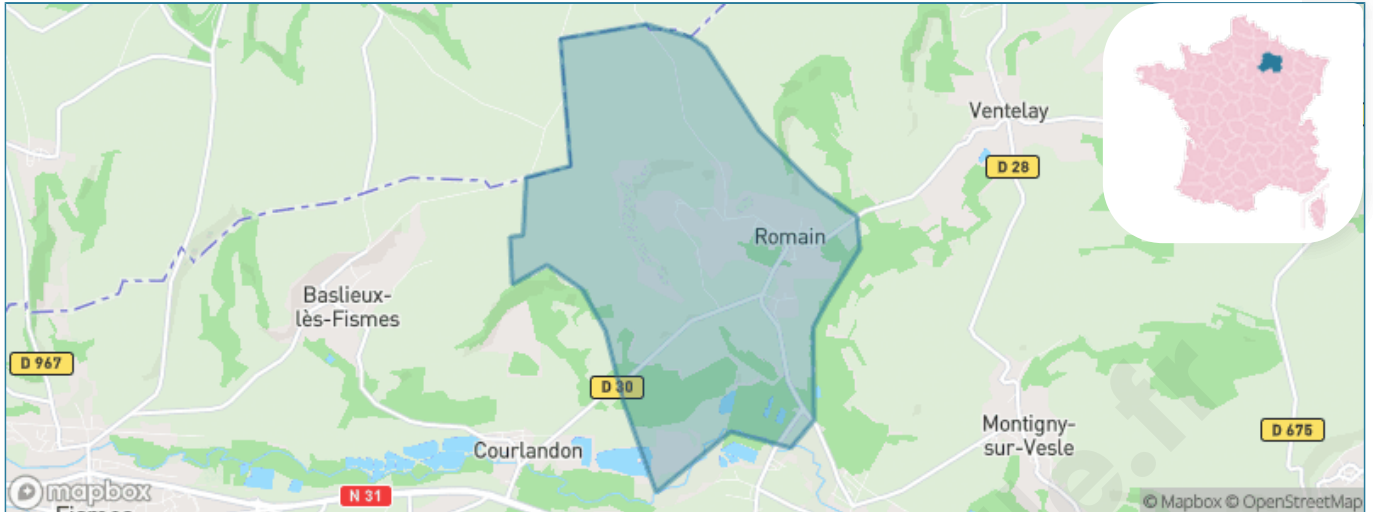

Version web

Ville de Romain

Présenté par

BIEN dans
ma **VILLE** 

Sommaire

Situation géographique	3
Statistiques sur la population	4
Evolution du nombre d'habitants	4
Tranche d'âge	5
0-14 ans	5
15-29 ans	5
30-44 ans	5
45-59 ans	5
60-74 ans	5
75-89 ans	5
90 ans et +	5
Activité professionnelle	5
Agriculteurs	5
Artisans, Commerçants	5
Cadres et sup.	5
Professions intermédiaires	5
Employé	5
Ouvrier	5
Retraité	5
Autres	5
Niveau de diplôme	6
Sans diplôme ou CEP	6
Brevet, BEPC, DNB	6
CAP-BEP ou équivalent	6
BAC ou équivalent	6
BAC+2	6
BAC+3 ou +4	6
BAC+5 ou plus	6
Composition des ménages	6
Couple sans enfant	6
Couple avec enfant(s)	6
Famille monoparentale	6
Colocation / Autre	6
Personnes seules	6
Profil électoraux	7
Premier tour	7
Sécurité	8
Evolution du nombre d'infractions	8
Pour comparer	9
Services à la population	10
Commerce	10
Éducation	10
Villes autour de Romain	12
Avis sur la ville de Romain	13
Moyenne par critère	13
Villes autour de Romain	13
Répartition des avis par note	13
Répartition des avis par note	13

Situation géographique

i Informations clés

- **Région** : Grand Est
- **Département** : Marne
- **Code postal** : 51140
- **Superficie** : 8 km²

Marne
LE DÉPARTEMENT

Statistiques sur la population

Nombre d'habitants