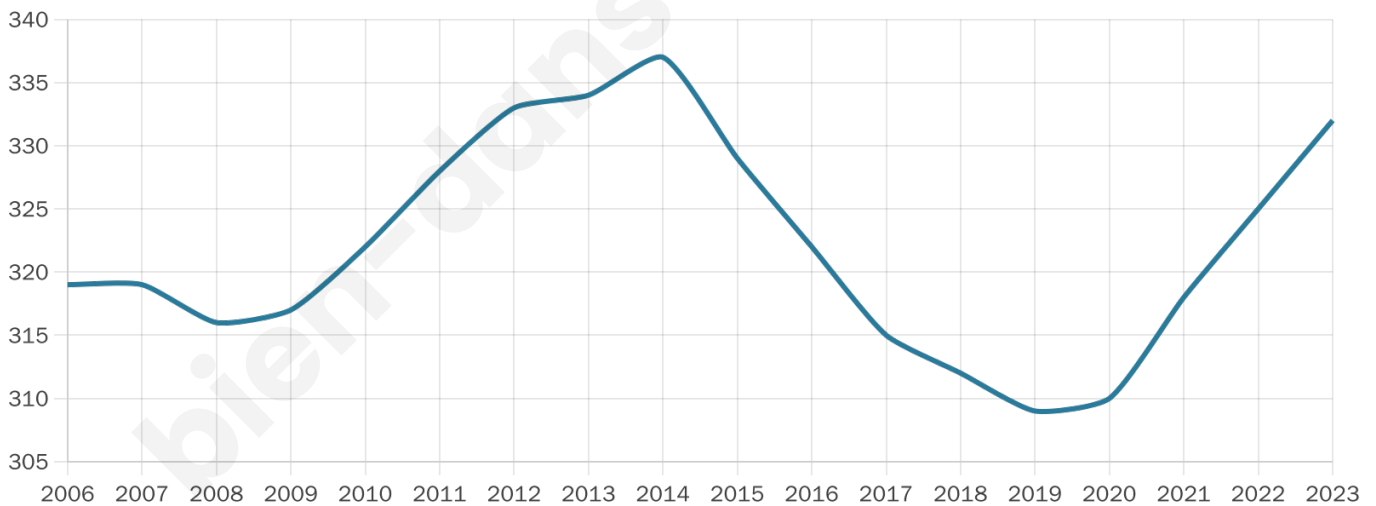

332

Age moyen

42 ans

Pop active

49.4%

Taux chômage

2.9%

Pop densité

42 h/km²

Revenu moyen

25 140 €/an

Evolution du nombre d'habitants

Sources : Institut national de la statistique et des études économiques (insee) selon Les dernières parutions officielles de 2024 portant sur les années 2020, 2021 et 2022.