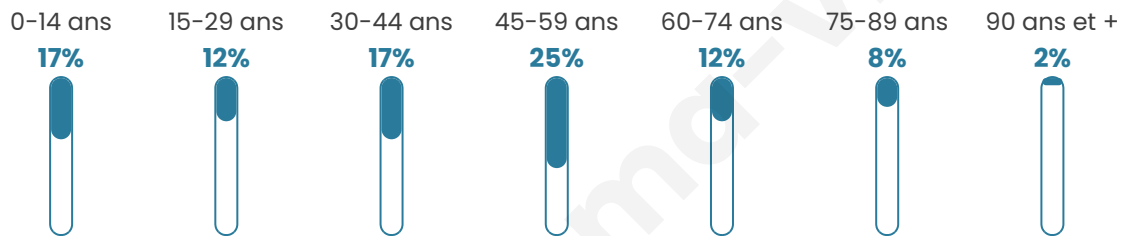

332

Age moyen

42 ans

Pop active

49.4%

Taux chômage

2.9%

Pop densité

42 h/km²

Revenu moyen

25 140 €/an

Evolution du nombre d'habitants

Sources : Institut national de la statistique et des études économiques (insee) selon Les dernières parutions officielles de 2024 portant sur les années 2020, 2021 et 2022.

Tranche d'âge

Activité professionnelle

Niveau de diplôme

Composition des ménages

Profils électoraux

Premier tour

	Emmanuel MACRON	31.60 %
	Marine LE PEN	25.00 %
	Jean-Luc MÉLENCHON	17.45 %
	Éric ZEMMOUR	7.55 %
	Yannick JADOT	6.60 %
	Valérie PÉCRESE	4.25 %
	Nicolas DUPONT- AIGNAN	3.30 %
	Fabien ROUSSEL	1.42 %
	Jean LASSALLE	0.94 %
	Anne HIDALGO	0.94 %
	Nathalie ARTHAUD	0.47 %
	Philippe POUTOU	0.47 %

256 inscrits

Participation : 83.98%

Votes blancs : 1.40%

Votes nuls : 0.00%

Second tour

	Emmanuel MACRON	58,29 %
	Marine LE PEN	41,71 %

256 inscrits

Participation : 81.64%