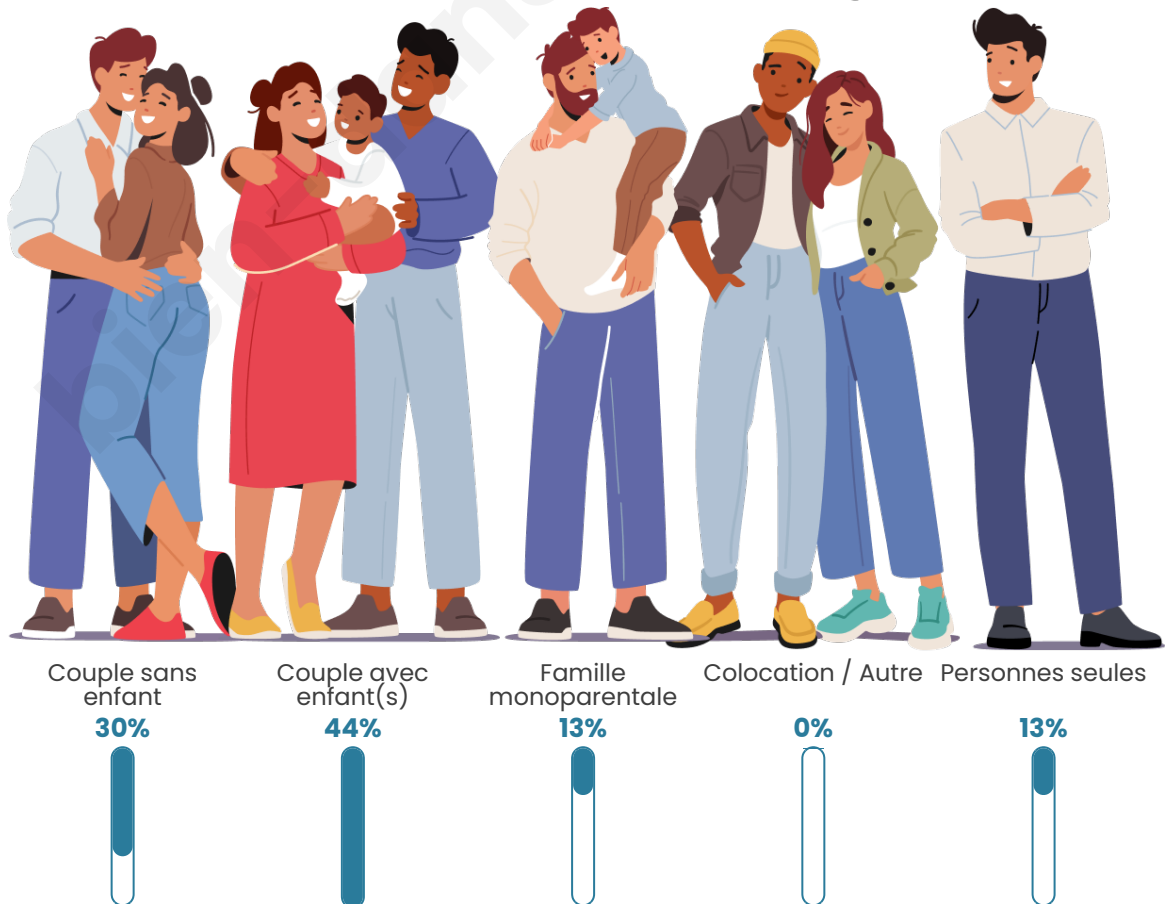

Tranche d'âge

Activité professionnelle

Niveau de diplôme

Composition des ménages

Profils électoraux

Premier tour

	Emmanuel MACRON	31.60 %
	Marine LE PEN	25.00 %
	Jean-Luc MÉLENCHON	17.45 %
	Éric ZEMMOUR	7.55 %
	Yannick JADOT	6.60 %
	Valérie PÉCRESE	4.25 %
	Nicolas DUPONT- AIGNAN	3.30 %
	Fabien ROUSSEL	1.42 %
	Jean LASSALLE	0.94 %
	Anne HIDALGO	0.94 %
	Nathalie ARTHAUD	0.47 %
	Philippe POUTOU	0.47 %