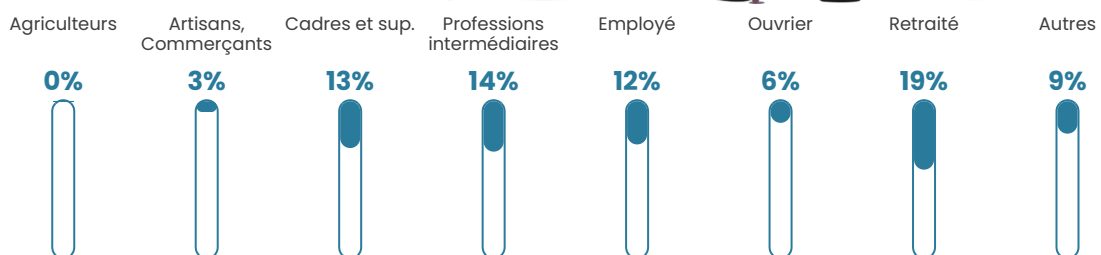

42 h/km²

Revenu moyen

25 140 €/an

Evolution du nombre d'habitants

Sources : Institut national de la statistique et des études économiques (insee) selon Les dernières parutions officielles de 2024 portant sur les années 2020, 2021 et 2022.

Tranche d'âge

Activité professionnelle

Niveau de diplôme

Composition des ménages

Profils électoraux

Premier tour

	Emmanuel MACRON	31.60 %
	Marine LE PEN	25.00 %
	Jean-Luc MÉLENCHON	17.45 %
	Éric ZEMMOUR	7.55 %
	Yannick JADOT	6.60 %
	Valérie PÉCRESE	4.25 %
	Nicolas DUPONT- AIGNAN	3.30 %
	Fabien ROUSSEL	1.42 %
	Jean LASSALLE	0.94 %
	Anne HIDALGO	0.94 %
	Nathalie ARTHAUD	0.47 %
	Philippe POUTOU	0.47 %