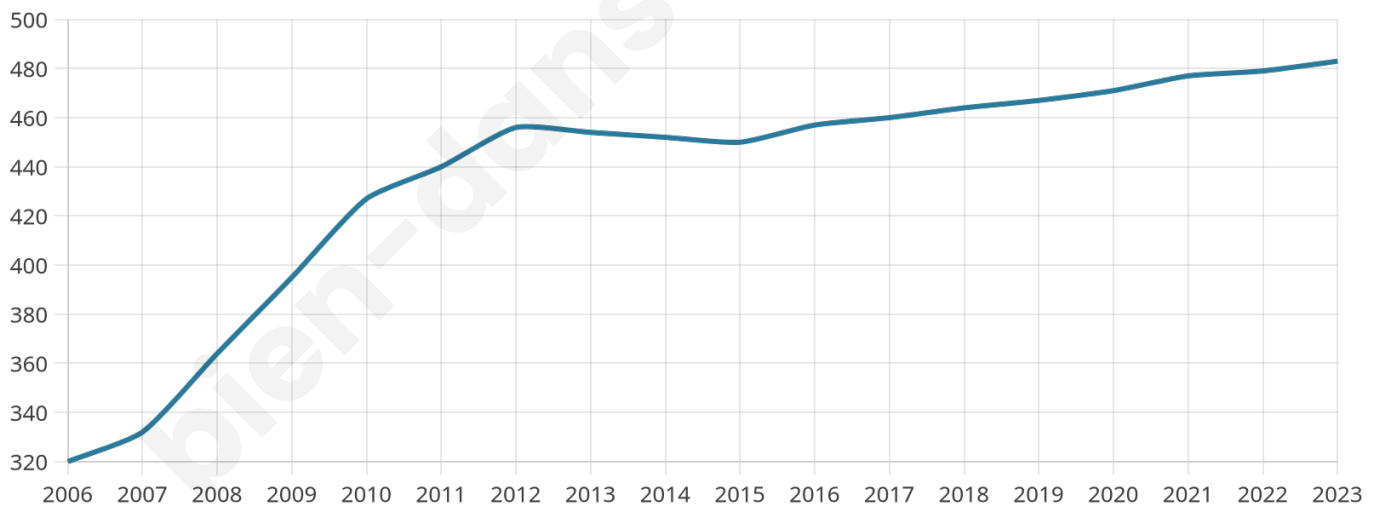

# Statistiques sur la population

Nombre d'habitants

**483**

Age moyen

**39 ans**

Pop active

**50.3%**

Taux chômage

**7.7%**

Pop densité

**97 h/km<sup>2</sup>**

Revenu moyen

**22 570 €/an**

## Evolution du nombre d'habitants

Sources : Institut national de la statistique et des études économiques (insee) selon Les dernières parutions officielles de 2024 portant sur les années 2020, 2021 et 2022.