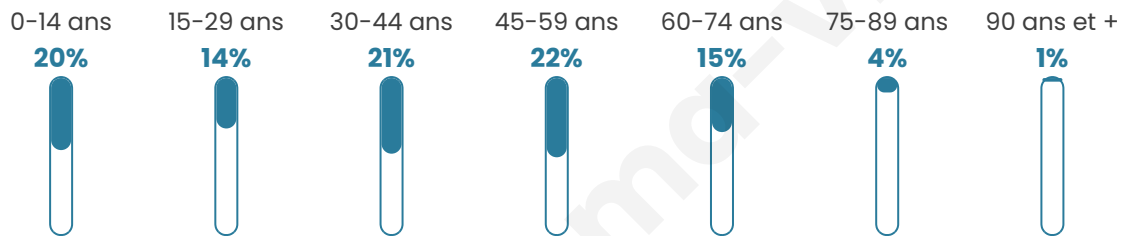

# Statistiques sur la population

Nombre d'habitants

**483**

Age moyen

**39 ans**

Pop active

**50.3%**

Taux chômage

**7.7%**

Pop densité

**97 h/km<sup>2</sup>**

Revenu moyen

**22 570 €/an**

## Evolution du nombre d'habitants

Sources : Institut national de la statistique et des études économiques (insee) selon Les dernières parutions officielles de 2024 portant sur les années 2020, 2021 et 2022.

## Tranche d'âge