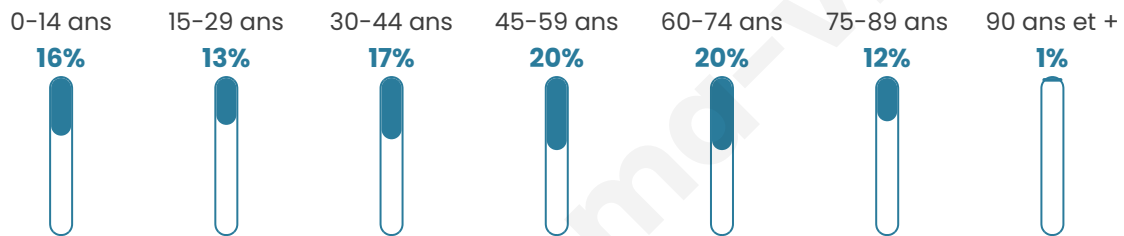

PUY-DE-DÔME
LE DÉPARTEMENT

+
**clermont
auvergne
métropole**

Statistiques sur la population

Nombre d'habitants

7 894

Age moyen

46 ans

Pop active

43.7%

Taux chômage

6%

Pop densité

493 h/km²

Revenu moyen

25 430 €/an

Evolution du nombre d'habitants

Sources : Institut national de la statistique et des études économiques (insee) selon Les dernières parutions officielles de 2024 portant sur les années 2020, 2021 et 2022.

Tranche d'âge

Activité professionnelle

Niveau de diplôme

Composition des ménages

Profils électoraux

Premier tour

	Emmanuel MACRON	34.74 %
	Jean-Luc MÉLENCHON	19.66 %
	Marine LE PEN	16.90 %
	Yannick JADOT	6.12 %
	Éric ZEMMOUR	5.27 %
	Valérie PÉCRESSÉ	5.05 %
	Jean LASSALLE	3.23 %
	Fabien ROUSSEL	3.14 %
	Anne HIDALGO	2.74 %
	Nicolas DUPONT- AIGNAN	1.85 %
	Philippe POUTOU	0.68 %
	Nathalie ARTHAUD	0.62 %