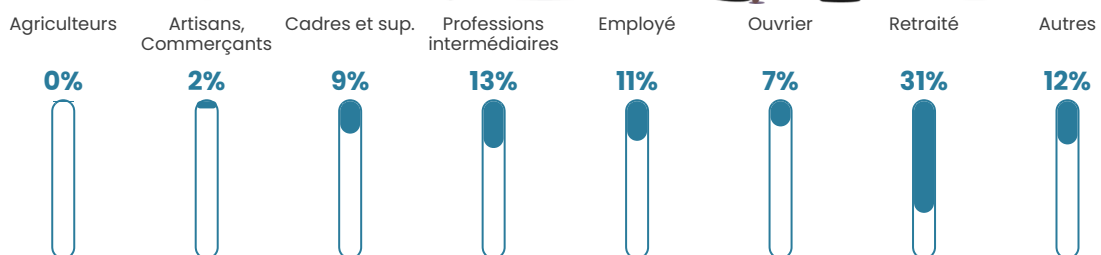

PUY-DE-DÔME
LE DÉPARTEMENT

+
**clermont
auvergne
métropole**

Statistiques sur la population

Nombre d'habitants

7 894

Age moyen

46 ans

Pop active

43.7%

Taux chômage

6%

Pop densité

493 h/km²

Revenu moyen

25 430 €/an

Evolution du nombre d'habitants

Sources : Institut national de la statistique et des études économiques (insee) selon Les dernières parutions officielles de 2024 portant sur les années 2020, 2021 et 2022.

Tranche d'âge

Activité professionnelle