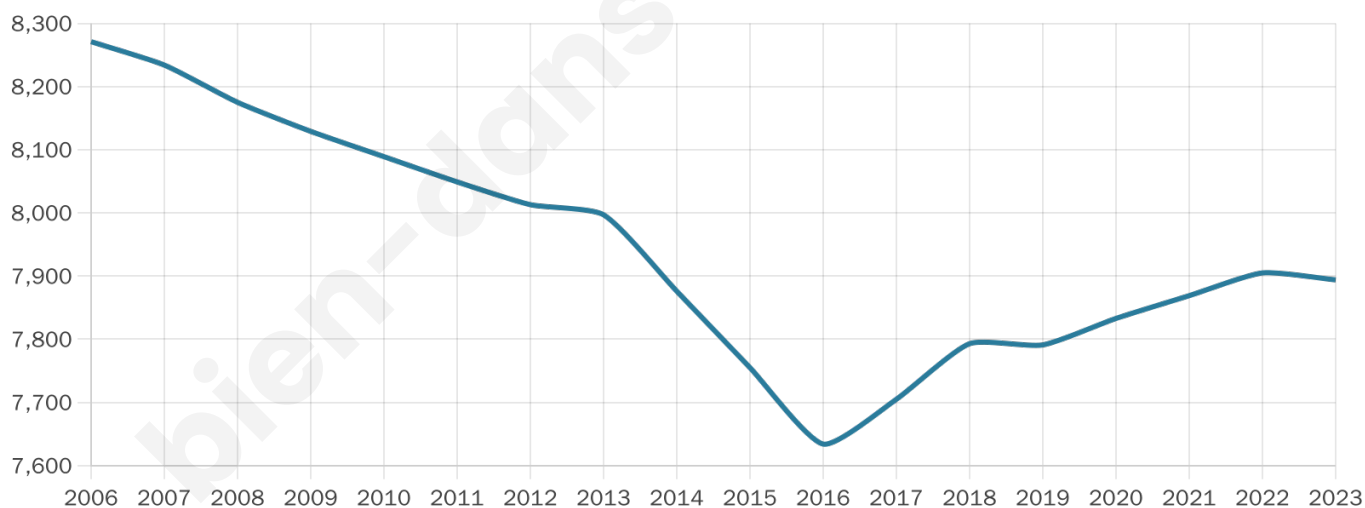

PUY-DE-DÔME
LE DÉPARTEMENT

+
**clermont
auvergne
métropole**

Statistiques sur la population

Nombre d'habitants

7 894

Age moyen

46 ans

Pop active

43.7%

Taux chômage

6%

Pop densité

493 h/km²

Revenu moyen

25 430 €/an

Evolution du nombre d'habitants

Sources : Institut national de la statistique et des études économiques (insee) selon Les dernières parutions officielles de 2024 portant sur les années 2020, 2021 et 2022.

Tranche d'âge

Activité professionnelle