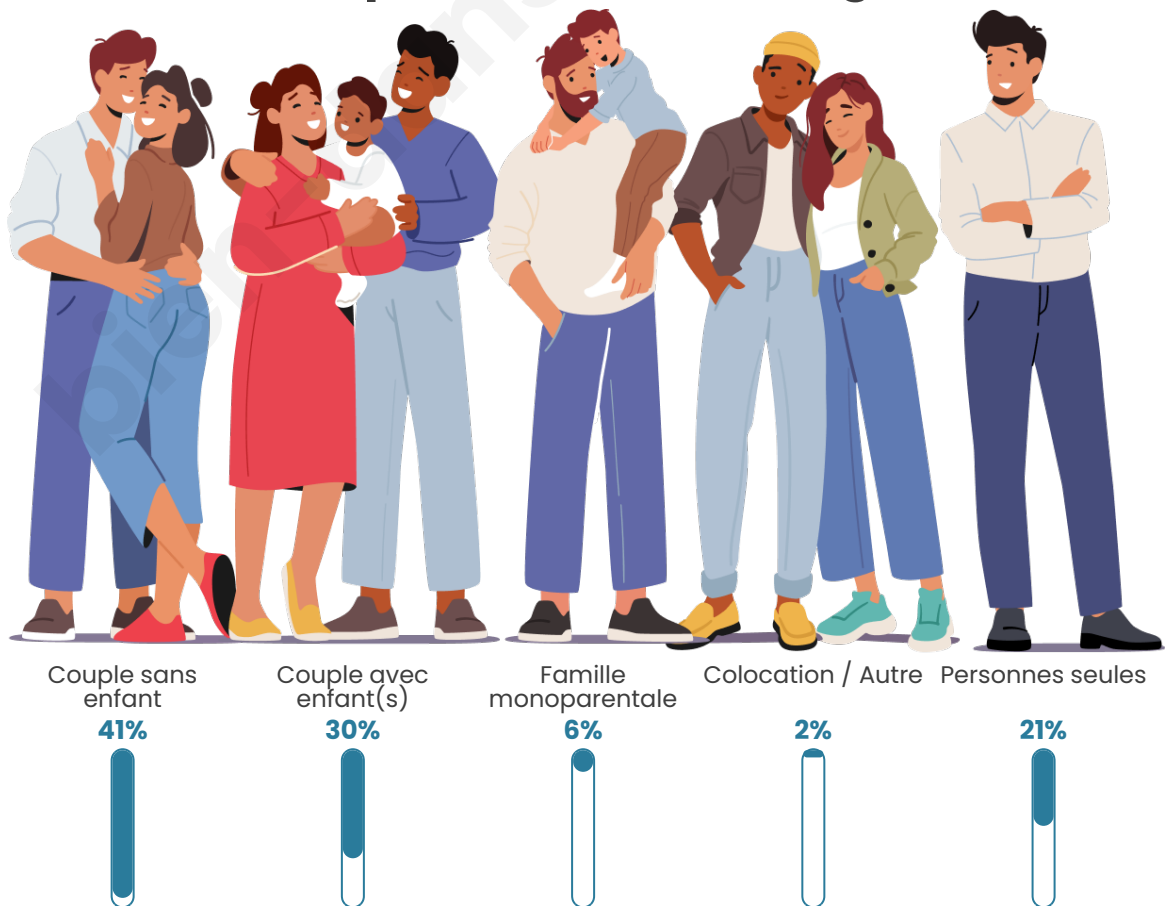

Sources : Institut national de la statistique et des études économiques (insee) selon Les dernières parutions officielles de 2024 portant sur les années 2020, 2021 et 2022.

Tranche d'âge

Activité professionnelle

Niveau de diplôme

Composition des ménages

Profils électoraux

Premier tour

	Emmanuel MACRON	34.74 %
	Jean-Luc MÉLENCHON	19.66 %
	Marine LE PEN	16.90 %
	Yannick JADOT	6.12 %
	Éric ZEMMOUR	5.27 %
	Valérie PÉCRESSÉ	5.05 %
	Jean LASSALLE	3.23 %
	Fabien ROUSSEL	3.14 %
	Anne HIDALGO	2.74 %
	Nicolas DUPONT- AIGNAN	1.85 %
	Philippe POUTOU	0.68 %
	Nathalie ARTHAUD	0.62 %