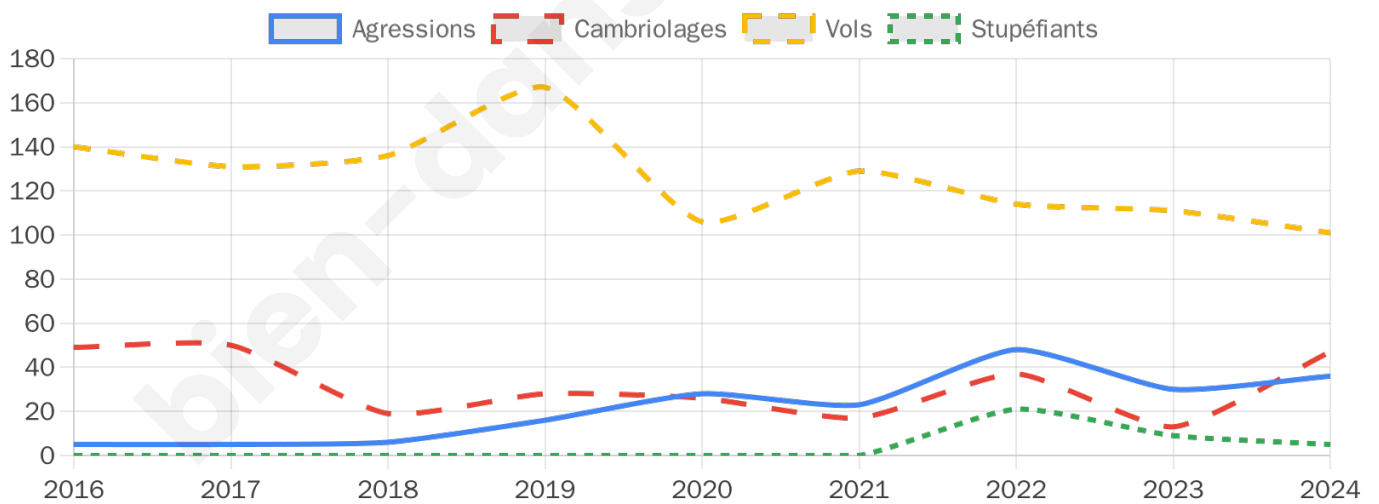

Sécurité

Agressions physiques / sexuelles

36

Cambriolages

47

Vols / dégradations

101

Stupéfiants

5

Evolution du nombre d'infractions