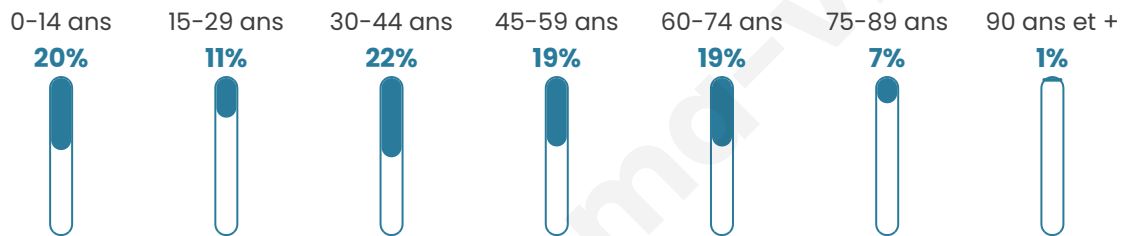

# Statistiques sur la population

Nombre d'habitants

**1 209**

Age moyen

**42 ans**

Pop active

**45%**

Taux chômage

**5.8%**

Pop densité

**173 h/km<sup>2</sup>**

Revenu moyen

**25 160 €/an**

## Evolution du nombre d'habitants

Sources : Institut national de la statistique et des études économiques (insee) selon Les dernières parutions officielles de 2024 portant sur les années 2020, 2021 et 2022.

## Tranche d'âge