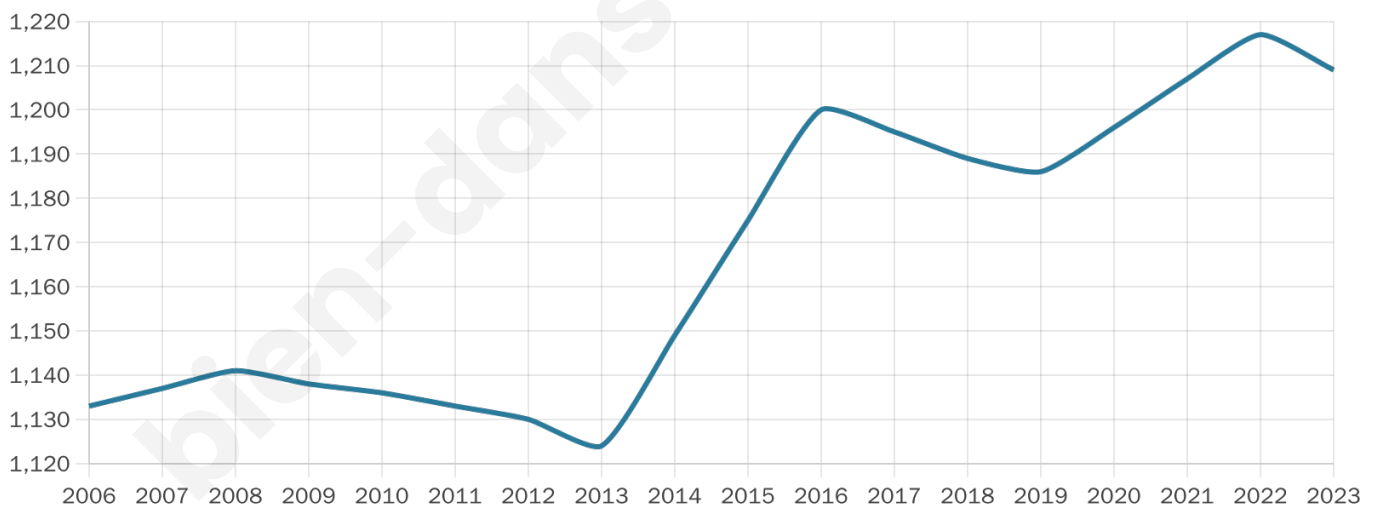

# Statistiques sur la population

Nombre d'habitants

**1 209**

Age moyen

**42 ans**

Pop active

**45%**

Taux chômage

**5.8%**

Pop densité

**173 h/km<sup>2</sup>**

Revenu moyen

**25 160 €/an**

## Evolution du nombre d'habitants

Sources : Institut national de la statistique et des études économiques (insee) selon Les dernières parutions officielles de 2024 portant sur les années 2020, 2021 et 2022.