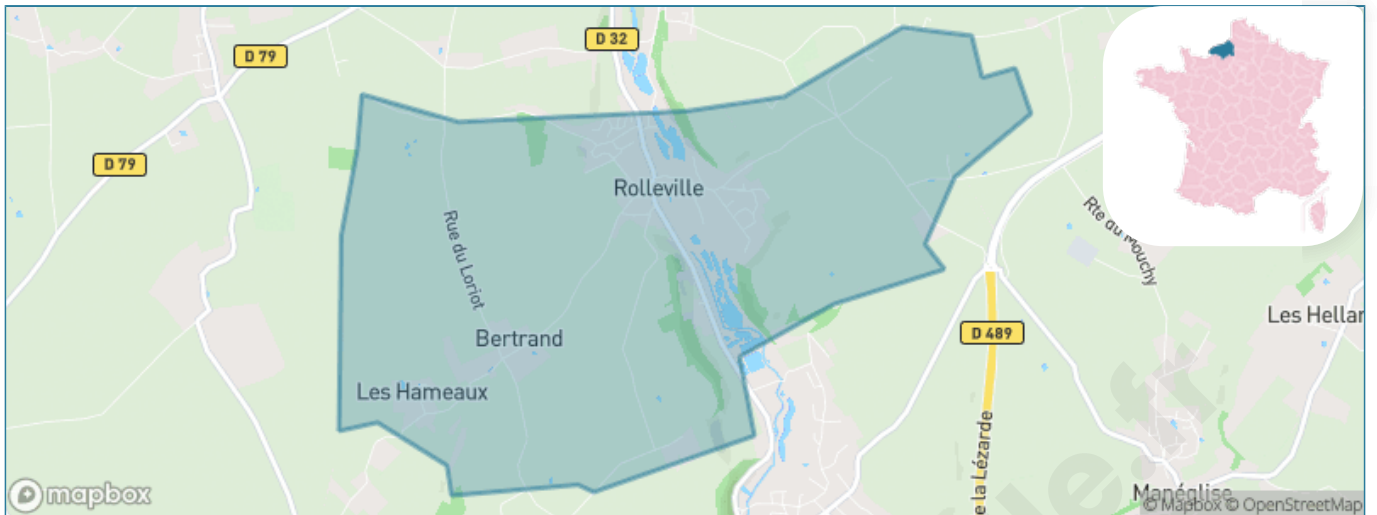

# Ville de Rolleville

Présenté par

**BIEN** dans  
ma **VILLE** 

# Situation géographique

## i Informations clés

- **Région** : Normandie
- **Département** : Seine-Maritime
- **Code postal** : 76133
- **Superficie** : 7 km<sup>2</sup>