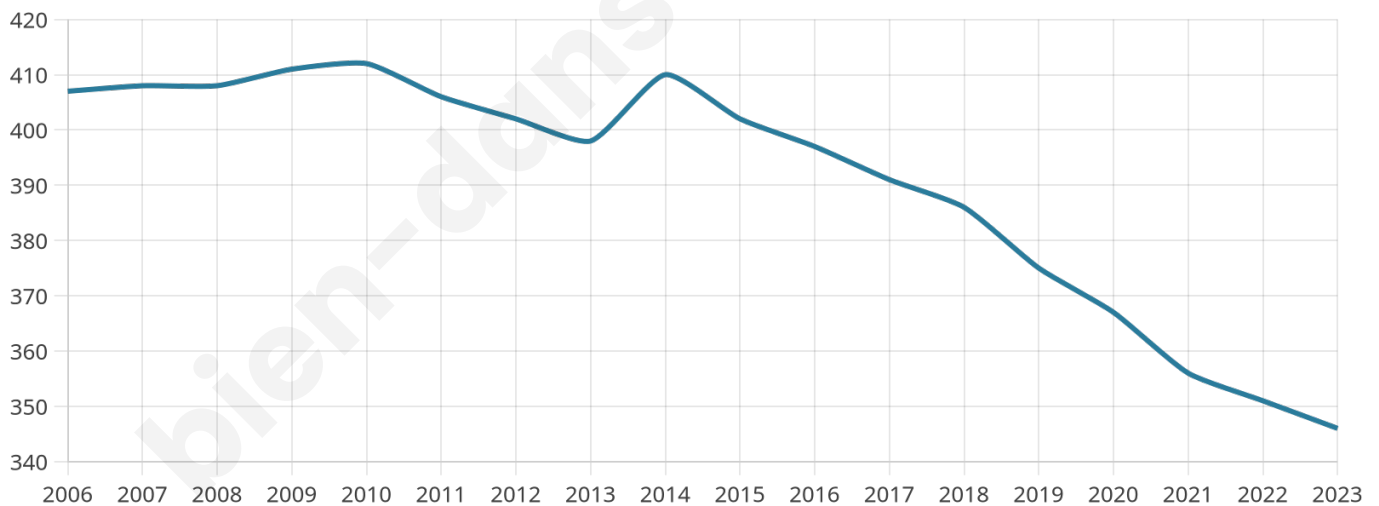

# Statistiques sur la population

Nombre d'habitants

**346**

Age moyen

**44 ans**

Pop active

**50.3%**

Taux chômage

**10.1%**

Pop densité

**115 h/km<sup>2</sup>**

Revenu moyen

**23 360 €/an**

## Evolution du nombre d'habitants

Sources : Institut national de la statistique et des études économiques (insee) selon Les dernières parutions officielles de 2024 portant sur les années 2020, 2021 et 2022.