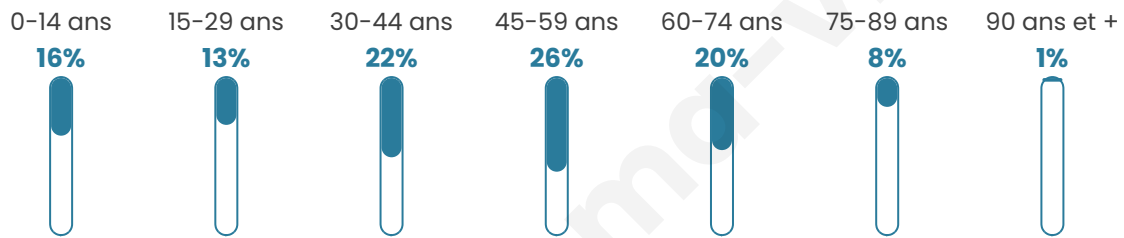

# Statistiques sur la population

Nombre d'habitants

**346**

Age moyen

**44 ans**

Pop active

**50.3%**

Taux chômage

**10.1%**

Pop densité

**115 h/km<sup>2</sup>**

Revenu moyen

**23 360 €/an**

## Evolution du nombre d'habitants

Sources : Institut national de la statistique et des études économiques (insee) selon Les dernières parutions officielles de 2024 portant sur les années 2020, 2021 et 2022.

## Tranche d'âge