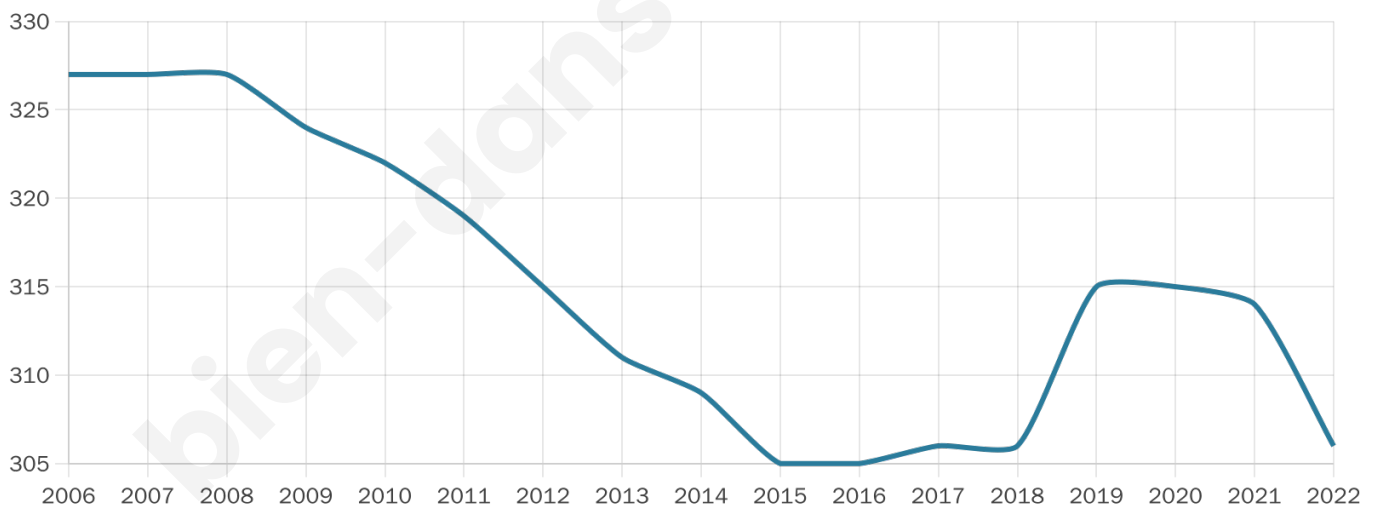

# Statistiques sur la population

Nombre d'habitants

**306**

Age moyen

**48 ans**

Pop active

**49%**

Taux chômage

**5.6%**

Pop densité

**38 h/km<sup>2</sup>**

Revenu moyen

**25 450 €/an**

## Evolution du nombre d'habitants

Sources : Institut national de la statistique et des études économiques (insee) selon Les dernières parutions officielles de 2024 portant sur les années 2020, 2021 et 2022.