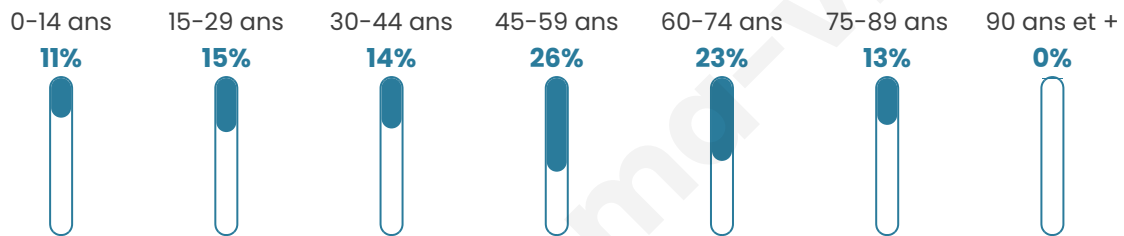

# Statistiques sur la population

Nombre d'habitants

**306**

Age moyen

**48 ans**

Pop active

**49%**

Taux chômage

**5.6%**

Pop densité

**38 h/km<sup>2</sup>**

Revenu moyen

**25 450 €/an**

## Evolution du nombre d'habitants

Sources : Institut national de la statistique et des études économiques (insee) selon Les dernières parutions officielles de 2024 portant sur les années 2020, 2021 et 2022.

## Tranche d'âge