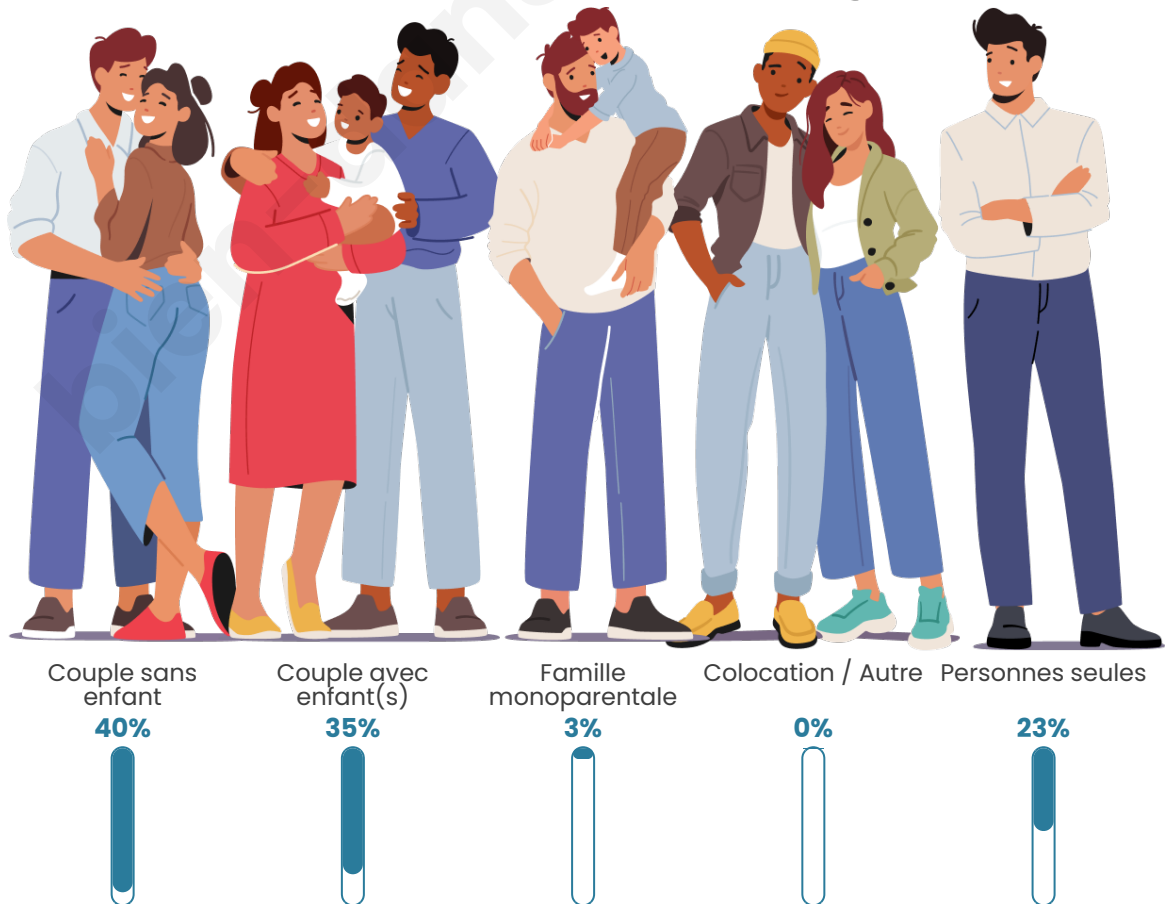

Tranche d'âge

Activité professionnelle

Niveau de diplôme

Composition des ménages

Profils électoraux

Premier tour

	Marine LE PEN	32.41 %
	Emmanuel MACRON	22.22 %
	Jean LASSALLE	11.11 %
	Éric ZEMMOUR	8.33 %
	Jean-Luc MÉLENCHON	7.41 %
	Valérie PÉCRESSE	7.41 %
	Nicolas DUPONT-AIGNAN	5.56 %
	Yannick JADOT	1.85 %
	Nathalie ARTHAUD	0.93 %
	Fabien ROUSSEL	0.93 %
	Anne HIDALGO	0.93 %
	Philippe POUTOU	0.93 %