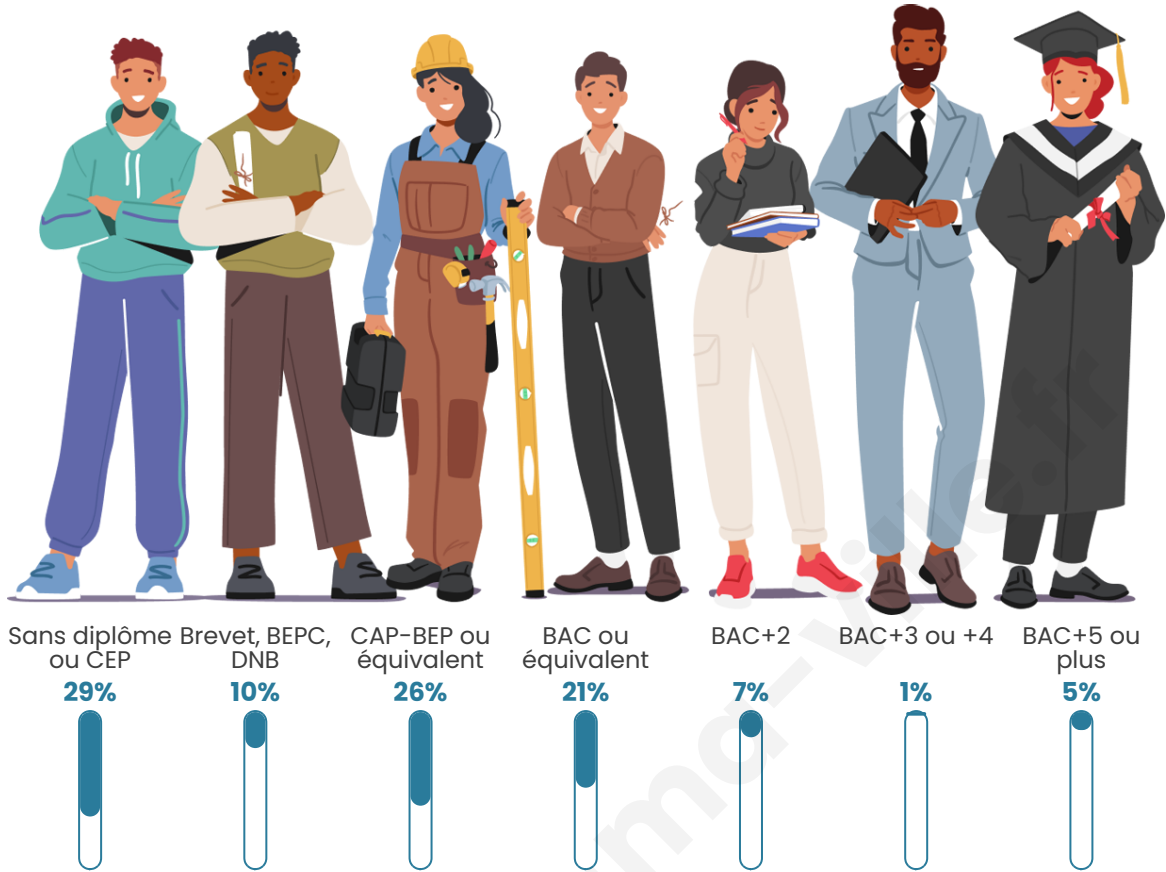

Niveau de diplôme