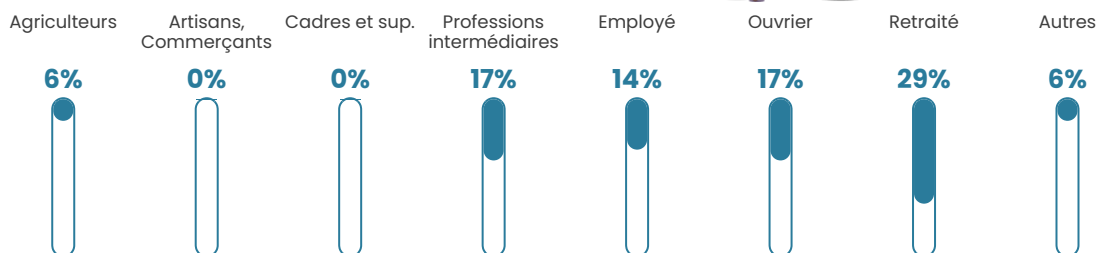

48 ans

Pop active

46.3%

Taux chômage

5.6%

Pop densité

43 h/km²

Revenu moyen

22 030 €/an

Evolution du nombre d'habitants

Sources : Institut national de la statistique et des études économiques (insee) selon Les dernières parutions officielles de 2024 portant sur les années 2020, 2021 et 2022.

Tranche d'âge

Activité professionnelle

Niveau de diplôme

Composition des ménages

Profils électoraux

Premier tour

	Marine LE PEN	32.41 %
	Emmanuel MACRON	22.22 %
	Jean LASSALLE	11.11 %
	Éric ZEMMOUR	8.33 %
	Jean-Luc MÉLENCHON	7.41 %
	Valérie PÉCRESSE	7.41 %
	Nicolas DUPONT-AIGNAN	5.56 %
	Yannick JADOT	1.85 %
	Nathalie ARTHAUD	0.93 %
	Fabien ROUSSEL	0.93 %
	Anne HIDALGO	0.93 %
	Philippe POUTOU	0.93 %