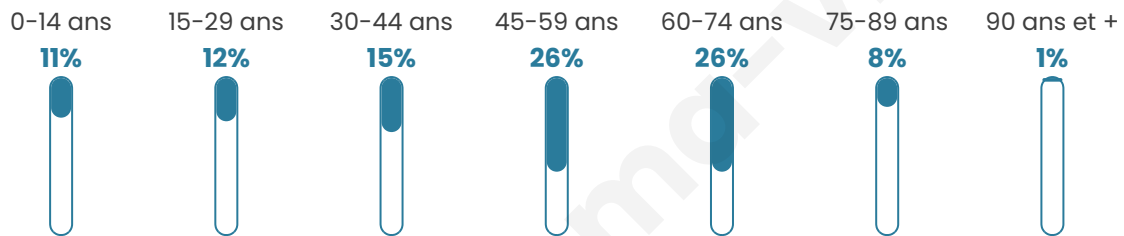

Version web

Ville de Rolbing

Présenté par

BIEN dans
ma **VILLE** 

Sommaire

Situation géographique	3
Statistiques sur la population	4
Evolution du nombre d'habitants	4
Tranche d'âge	5
0-14 ans	5
15-29 ans	5
30-44 ans	5
45-59 ans	5
60-74 ans	5
75-89 ans	5
90 ans et +	5
Activité professionnelle	5
Agriculteurs	5
Artisans, Commerçants	5
Cadres et sup.	5
Professions intermédiaires	5
Employé	5
Ouvrier	5
Retraité	5
Autres	5
Niveau de diplôme	6
Sans diplôme ou CEP	6
Brevet, BEPC, DNB	6
CAP-BEP ou équivalent	6
BAC ou équivalent	6
BAC+2	6
BAC+3 ou +4	6
BAC+5 ou plus	6
Composition des ménages	6
Couple sans enfant	6
Couple avec enfant(s)	6
Famille monoparentale	6
Colocation / Autre	6
Personnes seules	6
Profils électoraux	7
Premier tour	7
Sécurité	8
Evolution du nombre d'infractions	8
Pour comparer	9
Services à la population	10
Commerce	10
Éducation	10
Villes autour de Rolbing	11

48 ans

Pop active

46.3%

Taux chômage

5.6%

Pop densité

43 h/km²

Revenu moyen

Tranche d'âge

Activité professionnelle

Niveau de diplôme

Composition des ménages

Profils électoraux

Premier tour

	Marine LE PEN	32.41 %
	Emmanuel MACRON	22.22 %
	Jean LASSALLE	11.11 %
	Éric ZEMMOUR	8.33 %
	Jean-Luc MÉLENCHON	7.41 %
	Valérie PÉCRESSE	7.41 %
	Nicolas DUPONT-AIGNAN	5.56 %
	Yannick JADOT	1.85 %
	Nathalie ARTHAUD	0.93 %
	Fabien ROUSSEL	0.93 %
	Anne HIDALGO	0.93 %
	Philippe POUTOU	0.93 %