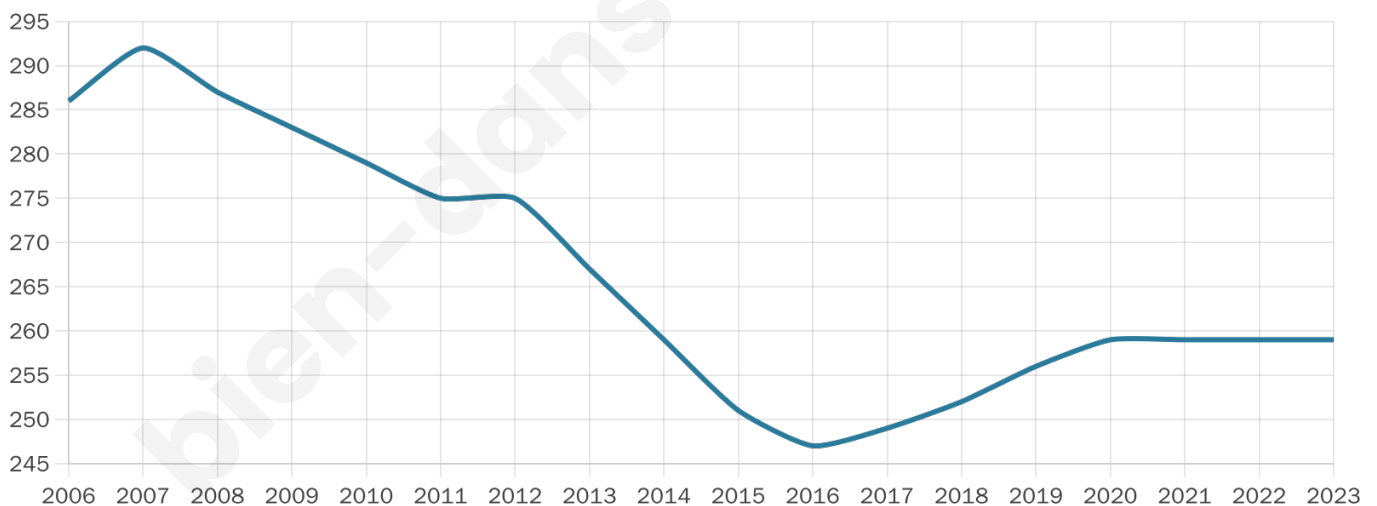

Version web

Ville de Rolbing

Présenté par

BIEN dans
ma **VILLE** 

Sommaire

Situation géographique	3
Statistiques sur la population	4
Evolution du nombre d'habitants	4
Tranche d'âge	5
0-14 ans	5
15-29 ans	5
30-44 ans	5
45-59 ans	5
60-74 ans	5
75-89 ans	5
90 ans et +	5
Activité professionnelle	5
Agriculteurs	5
Artisans, Commerçants	5
Cadres et sup.	5
Professions intermédiaires	5
Employé	5
Ouvrier	5
Retraité	5
Autres	5
Niveau de diplôme	6
Sans diplôme ou CEP	6
Brevet, BEPC, DNB	6
CAP-BEP ou équivalent	6
BAC ou équivalent	6
BAC+2	6
BAC+3 ou +4	6
BAC+5 ou plus	6
Composition des ménages	6
Couple sans enfant	6
Couple avec enfant(s)	6
Famille monoparentale	6
Colocation / Autre	6
Personnes seules	6
Profils électoraux	7
Premier tour	7
Sécurité	8
Evolution du nombre d'infractions	8
Pour comparer	9
Services à la population	10
Commerce	10
Éducation	10
Villes autour de Rolbing	11

48 ans

Pop active

46.3%

Taux chômage

5.6%

Pop densité

43 h/km²

Revenu moyen

22 030 €/an

Evolution du nombre d'habitants

Sources : Institut national de la statistique et des études économiques (insee) selon Les dernières parutions officielles de 2024 portant sur les années 2020, 2021 et 2022.