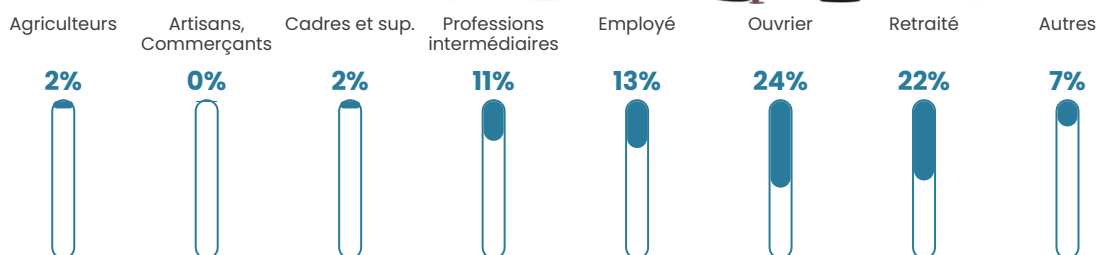

23 750 €/an

Evolution du nombre d'habitants

Sources : Institut national de la statistique et des études économiques (insee) selon Les dernières parutions officielles de 2024 portant sur les années 2020, 2021 et 2022.

Tranche d'âge

Activité professionnelle

Niveau de diplôme

Composition des ménages

Profils électoraux

Premier tour

	Marine LE PEN	32.26 %
	Emmanuel MACRON	27.74 %
	Jean-Luc MÉLENCHON	11.61 %
	Jean LASSALLE	6.45 %
	Valérie PÉCRESSÉ	6.45 %
	Yannick JADOT	5.16 %
	Éric ZEMMOUR	3.87 %
	Nicolas DUPONT-AIGNAN	3.23 %
	Philippe POUTOU	1.29 %
	Nathalie ARTHAUD	0.65 %
	Fabien ROUSSEL	0.65 %
	Anne HIDALGO	0.65 %