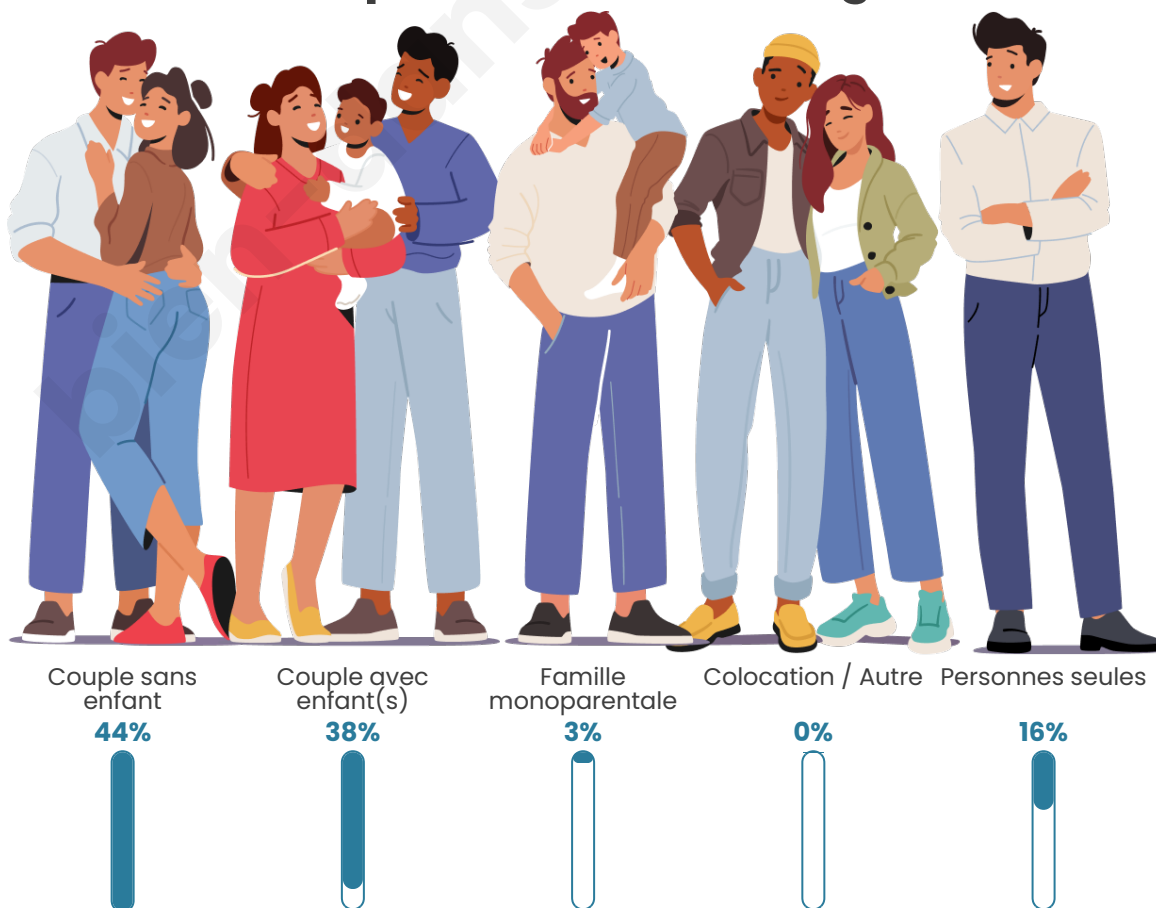

Tranche d'âge

Activité professionnelle

Niveau de diplôme

Composition des ménages

Profils électoraux

Premier tour

	Marine LE PEN	32.26 %
	Emmanuel MACRON	27.74 %
	Jean-Luc MÉLENCHON	11.61 %
	Jean LASSALLE	6.45 %
	Valérie PÉCRESSÉ	6.45 %
	Yannick JADOT	5.16 %
	Éric ZEMMOUR	3.87 %
	Nicolas DUPONT-AIGNAN	3.23 %
	Philippe POUTOU	1.29 %
	Nathalie ARTHAUD	0.65 %
	Fabien ROUSSEL	0.65 %
	Anne HIDALGO	0.65 %