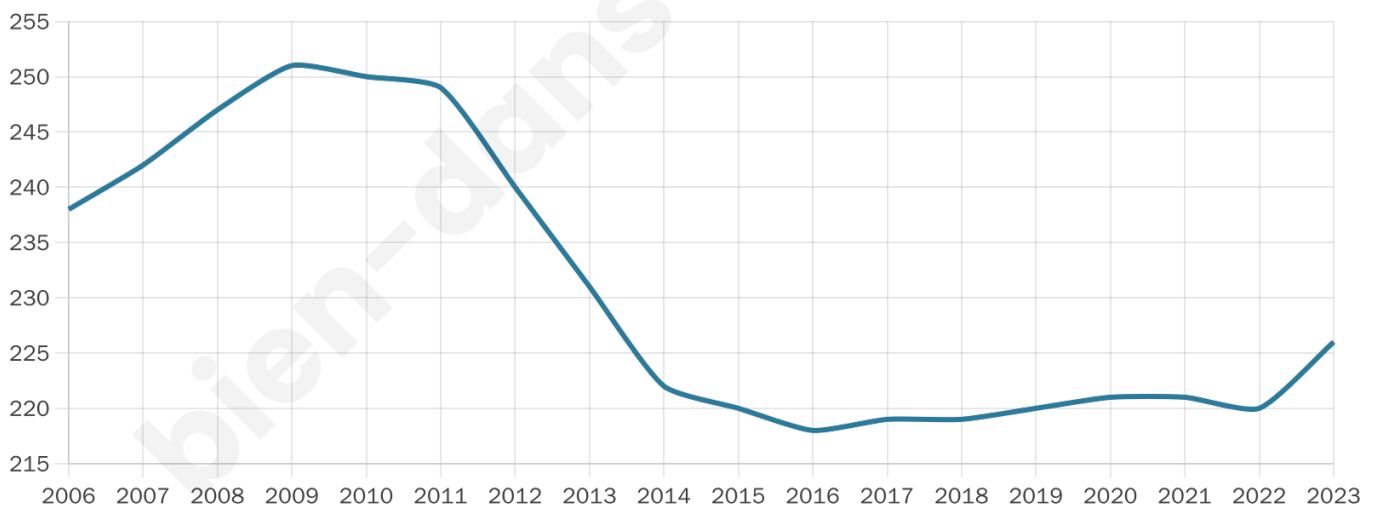

43 ans

Pop active

55.8%

Taux chômage

8.4%

Pop densité

21 h/km²

Revenu moyen

23 750 €/an

Evolution du nombre d'habitants

Sources : Institut national de la statistique et des études économiques (insee) selon Les dernières parutions officielles de 2024 portant sur les années 2020, 2021 et 2022.