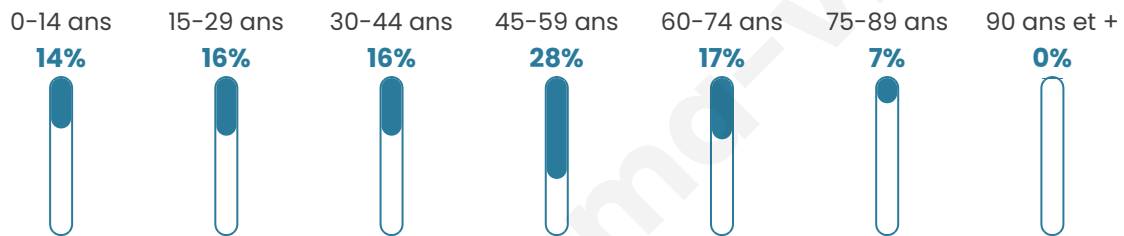

43 ans

Pop active

55.8%

Taux chômage

8.4%

Pop densité

21 h/km²

Revenu moyen

Tranche d'âge

Activité professionnelle

Niveau de diplôme

Composition des ménages

Profils électoraux

Premier tour

	Marine LE PEN	32.26 %
	Emmanuel MACRON	27.74 %
	Jean-Luc MÉLENCHON	11.61 %
	Jean LASSALLE	6.45 %
	Valérie PÉCRESSÉ	6.45 %
	Yannick JADOT	5.16 %
	Éric ZEMMOUR	3.87 %
	Nicolas DUPONT-AIGNAN	3.23 %
	Philippe POUTOU	1.29 %
	Nathalie ARTHAUD	0.65 %
	Fabien ROUSSEL	0.65 %
	Anne HIDALGO	0.65 %