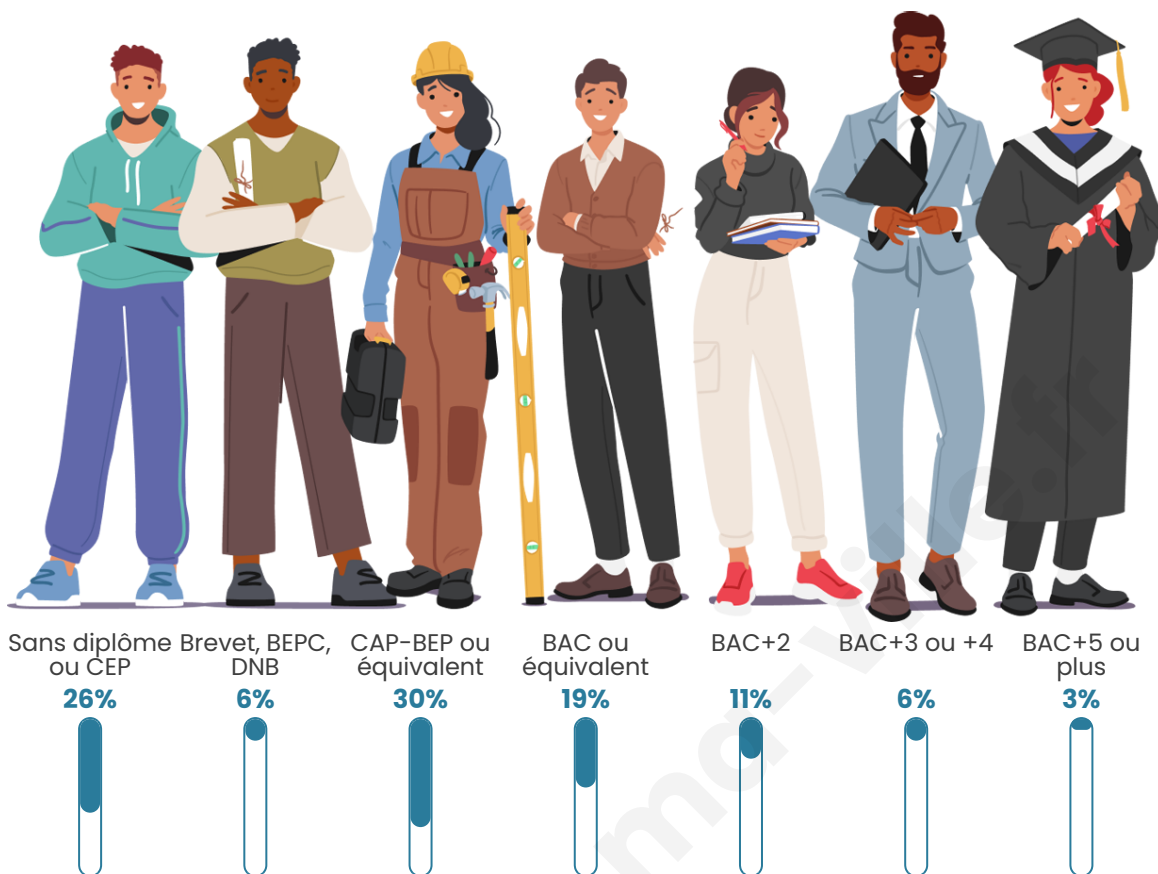

Tranche d'âge

Activité professionnelle

Niveau de diplôme

Composition des ménages

Profils électoraux

Premier tour

	Marine LE PEN	32.26 %
	Emmanuel MACRON	27.74 %
	Jean-Luc MÉLENCHON	11.61 %
	Jean LASSALLE	6.45 %
	Valérie PÉCRESSÉ	6.45 %
	Yannick JADOT	5.16 %
	Éric ZEMMOUR	3.87 %
	Nicolas DUPONT-AIGNAN	3.23 %
	Philippe POUTOU	1.29 %
	Nathalie ARTHAUD	0.65 %
	Fabien ROUSSEL	0.65 %
	Anne HIDALGO	0.65 %