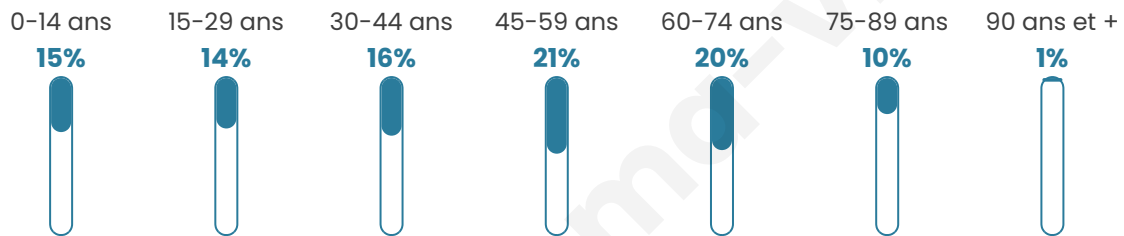

Age moyen

45 ans

Pop active

40.5%

Taux chômage

11.6%

Pop densité

163 h/km²

Revenu moyen

20 390 €/an

Evolution du nombre d'habitants

Sources : Institut national de la statistique et des études économiques (insee) selon Les dernières parutions officielles de 2024 portant sur les années 2020, 2021 et 2022.

Tranche d'âge

Activité professionnelle

Niveau de diplôme

Composition des ménages

Profils électoraux

Premier tour

	Marine LE PEN	39.00 %
	Emmanuel MACRON	24.71 %
	Jean-Luc MÉLENCHON	16.02 %
	Éric ZEMMOUR	6.37 %
	Valérie PÉCRESSE	3.28 %
	Yannick JADOT	2.51 %
	Fabien ROUSSEL	1.93 %
	Jean LASSALLE	1.74 %
	Nathalie ARTHAUD	1.54 %
	Nicolas DUPONT-AIGNAN	1.16 %
	Philippe POUTOU	0.97 %
	Anne HIDALGO	0.77 %

1 306 inscrits

Participation : 73.66%

Votes blancs : 0.31%

Votes nuls : 45.84%

Second tour

	Emmanuel MACRON	37,34 %
	Marine LE PEN	62,66 %

1 309 inscrits

Participation : 72.57%