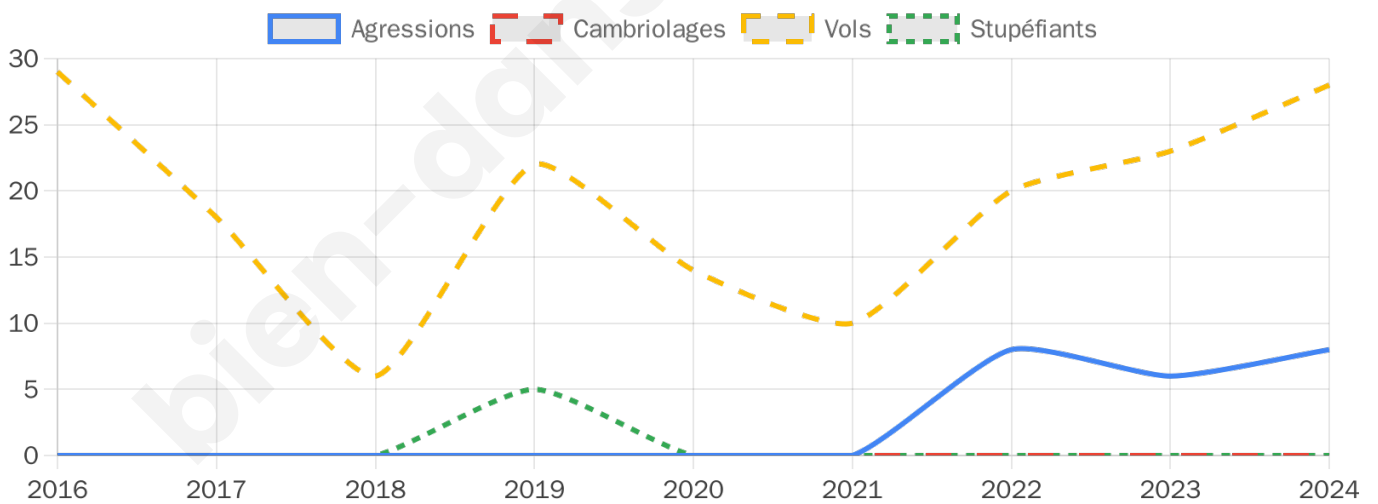

1 306 inscrits

Participation : 73.66%

Votes blancs : 0.31%

Votes nuls : 45.84%

Second tour

	Emmanuel MACRON	37,34 %
	Marine LE PEN	62,66 %

1 309 inscrits

Participation : 72.57%

Votes blancs : 4.21%

Votes nuls : 3.89%

Sécurité

Agressions physiques / sexuelles

8

Cambriolages

0

Vols / dégradations

28

Stupéfiants

0

Evolution du nombre d'infractions

Pour comparer

(en proportion du nombre d'habitants)

Sources : Bases statistiques communale, départementale et régionale de la délinquance enregistrée par la police et la gendarmerie nationales selon les dernières parutions officielles de 2025 portant sur l'année 2024 ([data.gouv](https://data.gouv.fr)).