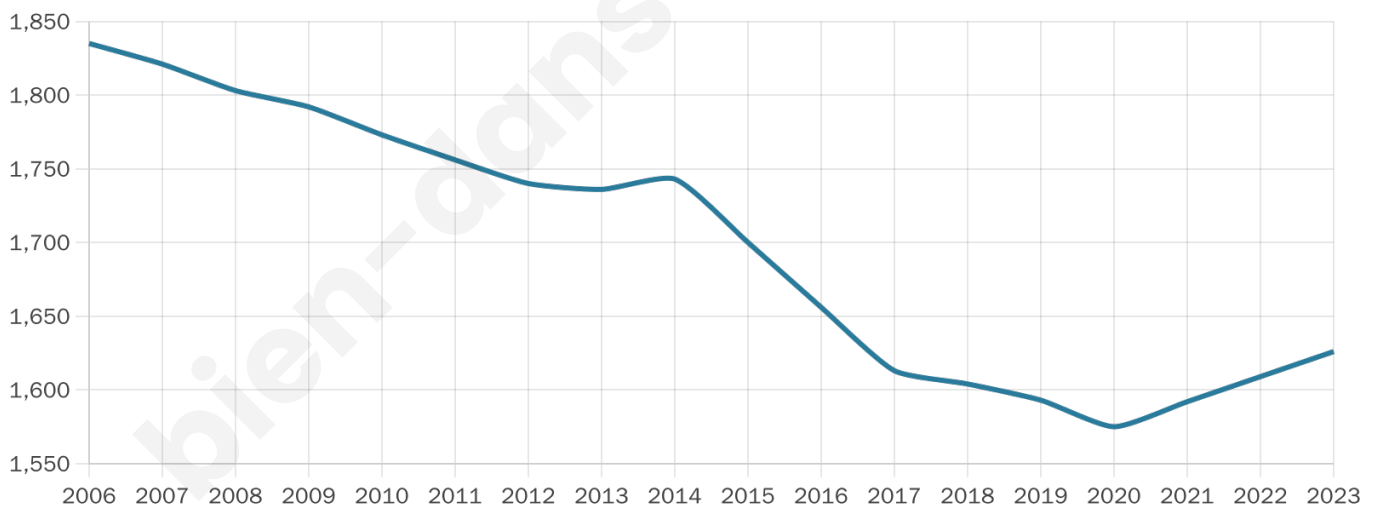

Version web

Ville de Roisel

Présenté par

BIEN dans
ma **VILLE** 

Sommaire

Situation géographique	3
Statistiques sur la population	4
Evolution du nombre d'habitants	4
Tranche d'âge	5
0-14 ans	5
15-29 ans	5
30-44 ans	5
45-59 ans	5
60-74 ans	5
75-89 ans	5
90 ans et +	5
Activité professionnelle	5
Agriculteurs	5
Artisans, Commerçants	5
Cadres et sup.	5
Professions intermédiaires	5
Employé	5
Ouvrier	5
Retraité	5
Autres	5
Niveau de diplôme	6
Sans diplôme ou CEP	6
Brevet, BEPC, DNB	6
CAP-BEP ou équivalent	6
BAC ou équivalent	6
BAC+2	6
BAC+3 ou +4	6
BAC+5 ou plus	6
Composition des ménages	6
Couple sans enfant	6
Couple avec enfant(s)	6
Famille monoparentale	6
Colocation / Autre	6
Personnes seules	6
Profils électoraux	7
Premier tour	7
Sécurité	8
Evolution du nombre d'infractions	8
Pour comparer	9
Services à la population	10
Commerce	10
Éducation	10
Villes autour de Roisel	11

Age moyen

45 ans

Pop active

40.5%

Taux chômage

11.6%

Pop densité

163 h/km²

Revenu moyen

20 390 €/an

Evolution du nombre d'habitants

Sources : Institut national de la statistique et des études économiques (insee) selon Les dernières parutions officielles de 2024 portant sur les années 2020, 2021 et 2022.