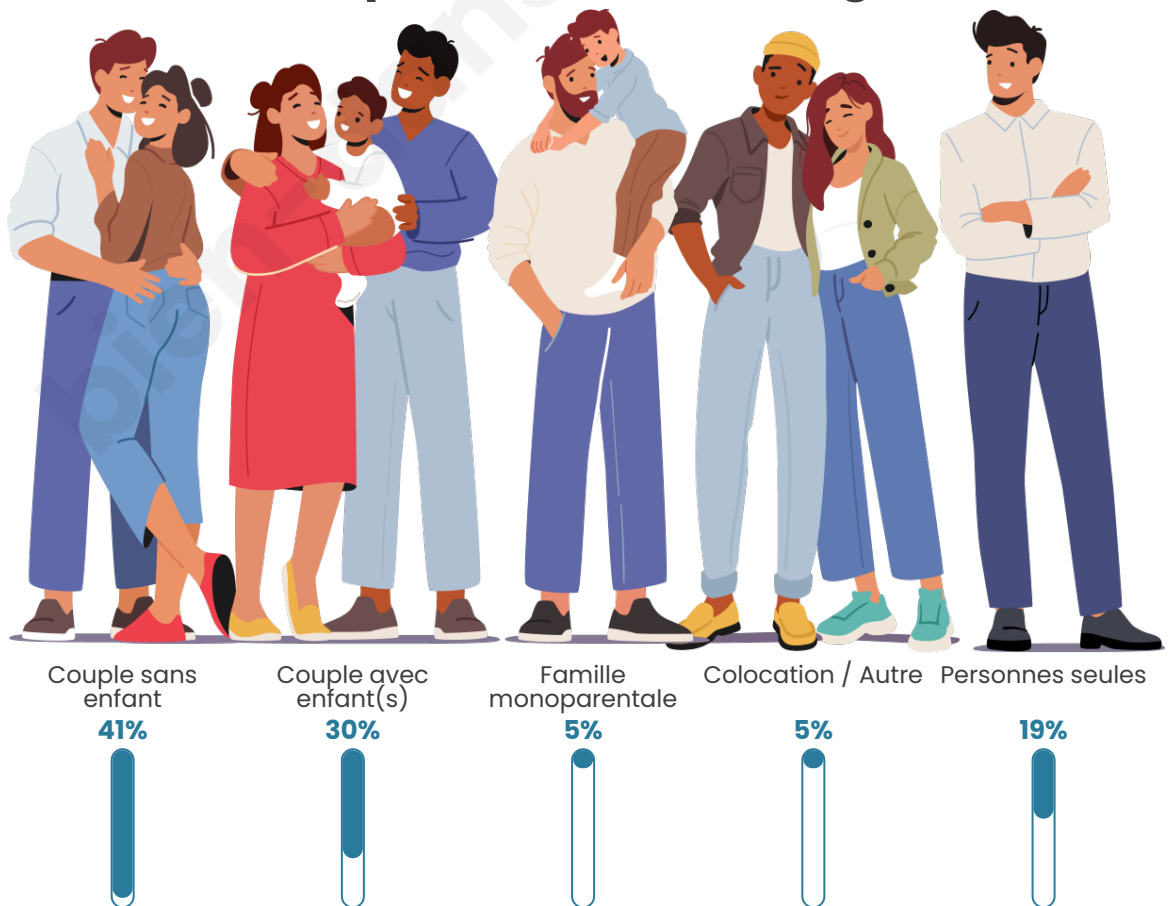

Tranche d'âge

Activité professionnelle

Niveau de diplôme

Composition des ménages

Profils électoraux

Premier tour

	Marine LE PEN	39.00 %
	Emmanuel MACRON	24.71 %
	Jean-Luc MÉLENCHON	16.02 %
	Éric ZEMMOUR	6.37 %
	Valérie PÉCRESSE	3.28 %
	Yannick JADOT	2.51 %
	Fabien ROUSSEL	1.93 %
	Jean LASSALLE	1.74 %
	Nathalie ARTHAUD	1.54 %
	Nicolas DUPONT-AIGNAN	1.16 %
	Philippe POUTOU	0.97 %
	Anne HIDALGO	0.77 %