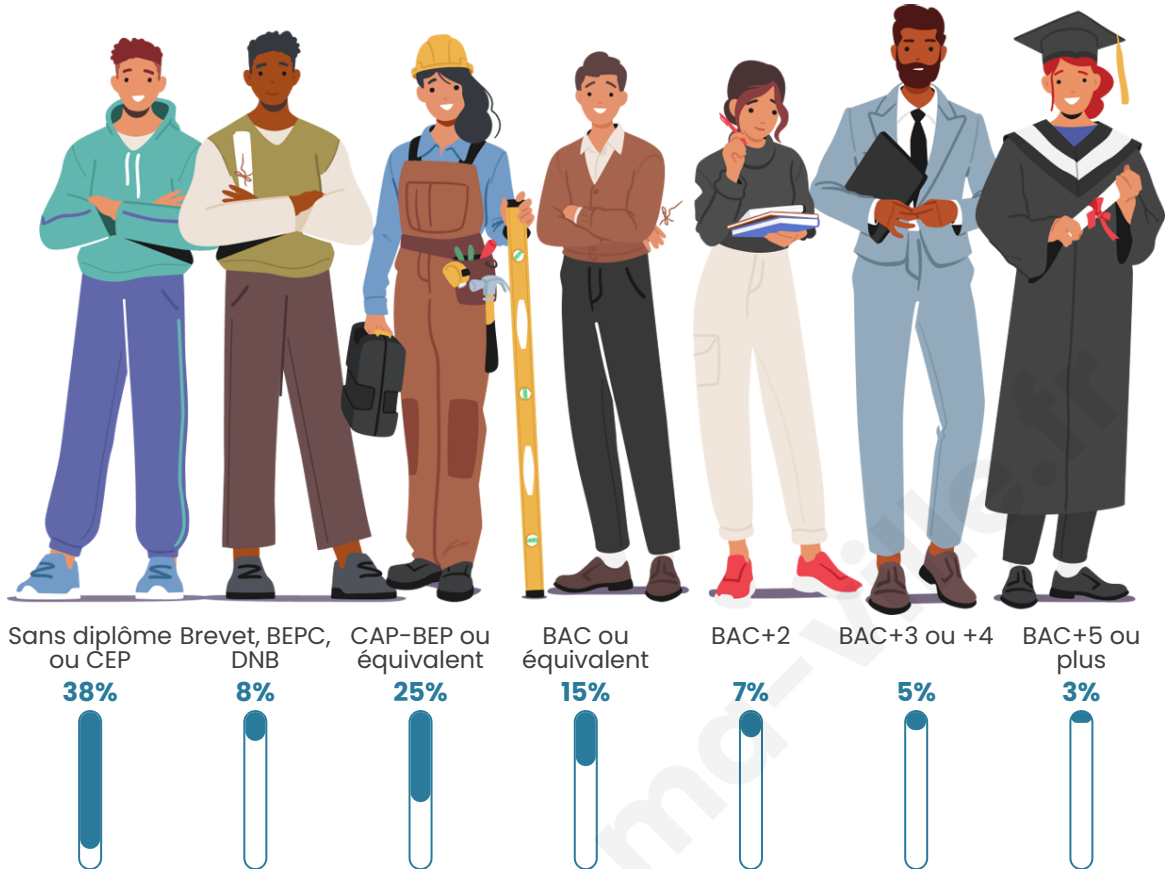

Age moyen

45 ans

Pop active

40.5%

Taux chômage

11.6%

Pop densité

163 h/km²

Tranche d'âge

Activité professionnelle

Niveau de diplôme

Composition des ménages

Profils électoraux

Premier tour

	Marine LE PEN	39.00 %
	Emmanuel MACRON	24.71 %
	Jean-Luc MÉLENCHON	16.02 %
	Éric ZEMMOUR	6.37 %
	Valérie PÉCRESSE	3.28 %
	Yannick JADOT	2.51 %
	Fabien ROUSSEL	1.93 %
	Jean LASSALLE	1.74 %
	Nathalie ARTHAUD	1.54 %
	Nicolas DUPONT-AIGNAN	1.16 %
	Philippe POUTOU	0.97 %
	Anne HIDALGO	0.77 %