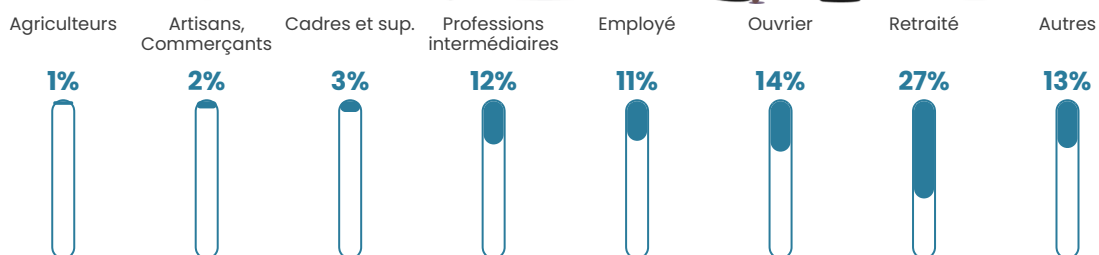

Revenu moyen

20 390 €/an

Evolution du nombre d'habitants

Sources : Institut national de la statistique et des études économiques (insee) selon Les dernières parutions officielles de 2024 portant sur les années 2020, 2021 et 2022.

Tranche d'âge

Activité professionnelle

Niveau de diplôme

Composition des ménages

Profils électoraux

Premier tour

	Marine LE PEN	39.00 %
	Emmanuel MACRON	24.71 %
	Jean-Luc MÉLENCHON	16.02 %
	Éric ZEMMOUR	6.37 %
	Valérie PÉCRESSE	3.28 %
	Yannick JADOT	2.51 %
	Fabien ROUSSEL	1.93 %
	Jean LASSALLE	1.74 %
	Nathalie ARTHAUD	1.54 %
	Nicolas DUPONT-AIGNAN	1.16 %
	Philippe POUTOU	0.97 %
	Anne HIDALGO	0.77 %