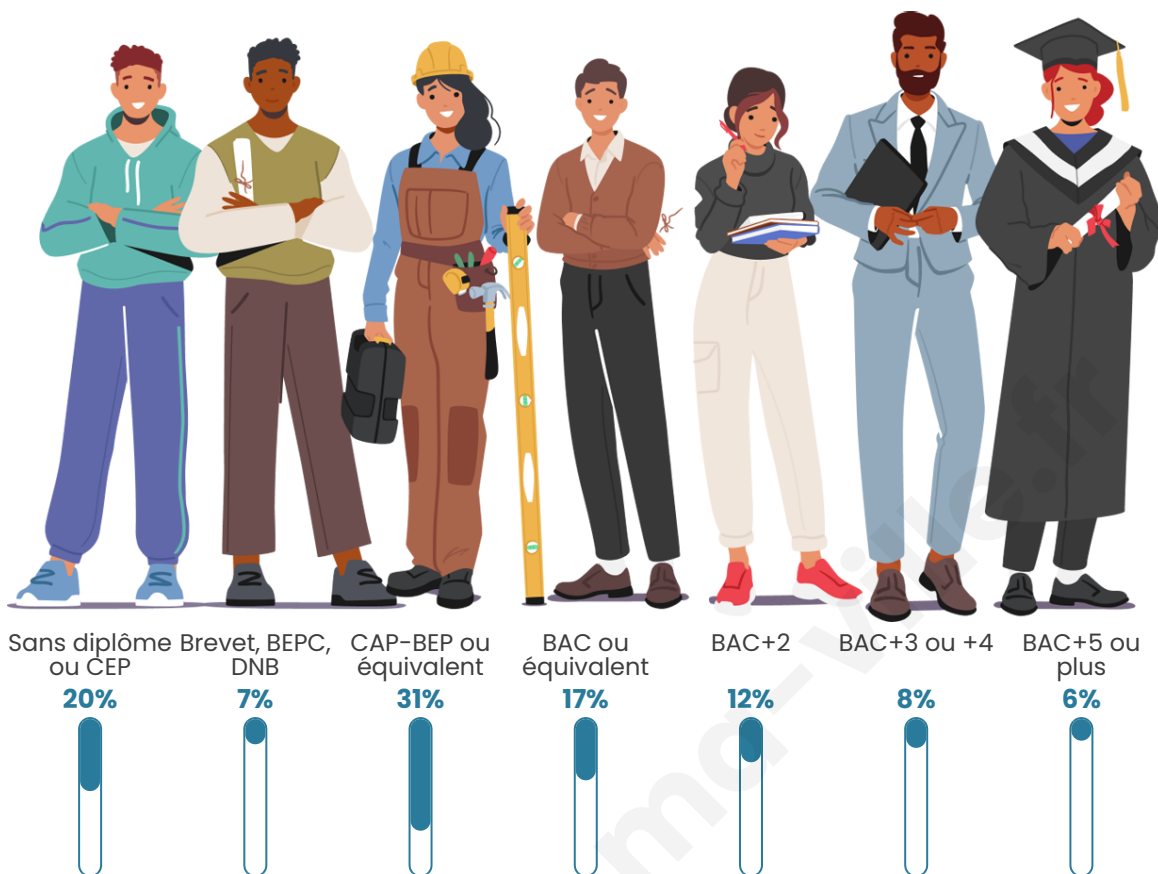

2 743

Age moyen

46 ans

Pop active

43.9%

Taux chômage

5.3%

Pop densité

Tranche d'âge

Activité professionnelle

Niveau de diplôme

Composition des ménages

Profils électoraux

Premier tour

	Marine LE PEN	29.59 %
	Emmanuel MACRON	26.55 %
	Jean-Luc MÉLENCHON	14.99 %
	Éric ZEMMOUR	6.37 %
	Yannick JADOT	5.52 %
	Valérie PÉCRESE	5.07 %
	Jean LASSALLE	4.34 %
	Nicolas DUPONT-AIGNAN	2.93 %
	Fabien ROUSSEL	2.25 %
	Anne HIDALGO	1.92 %
	Nathalie ARTHAUD	0.23 %
	Philippe POUTOU	0.23 %