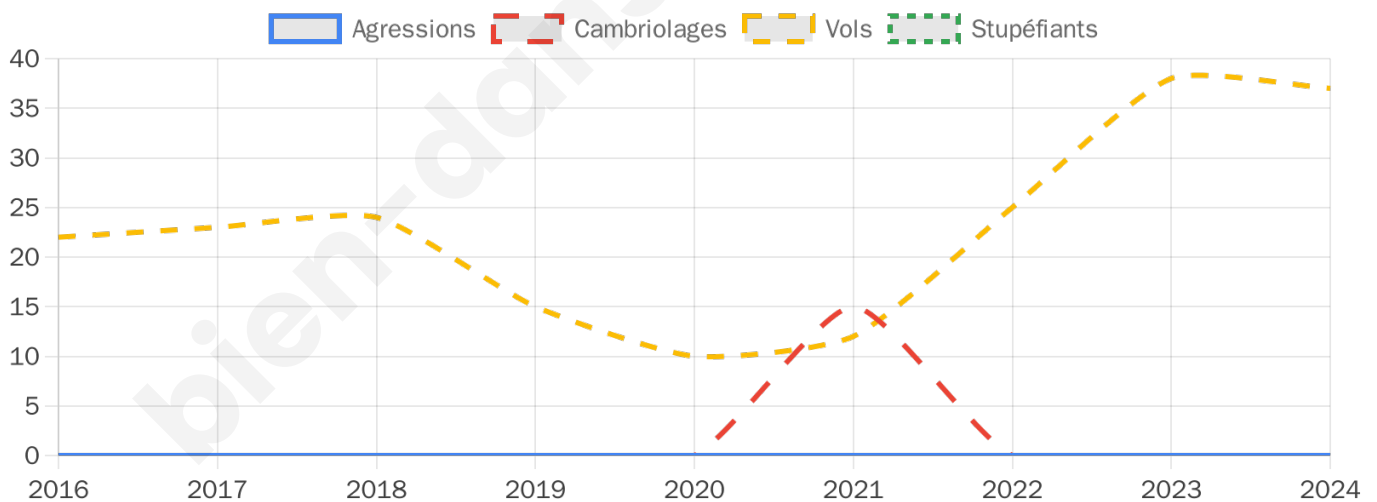

Sécurité

Agressions physiques / sexuelles

0

Cambriolages

0

Vols / dégradations

37

Stupéfiants

0

Evolution du nombre d'infractions