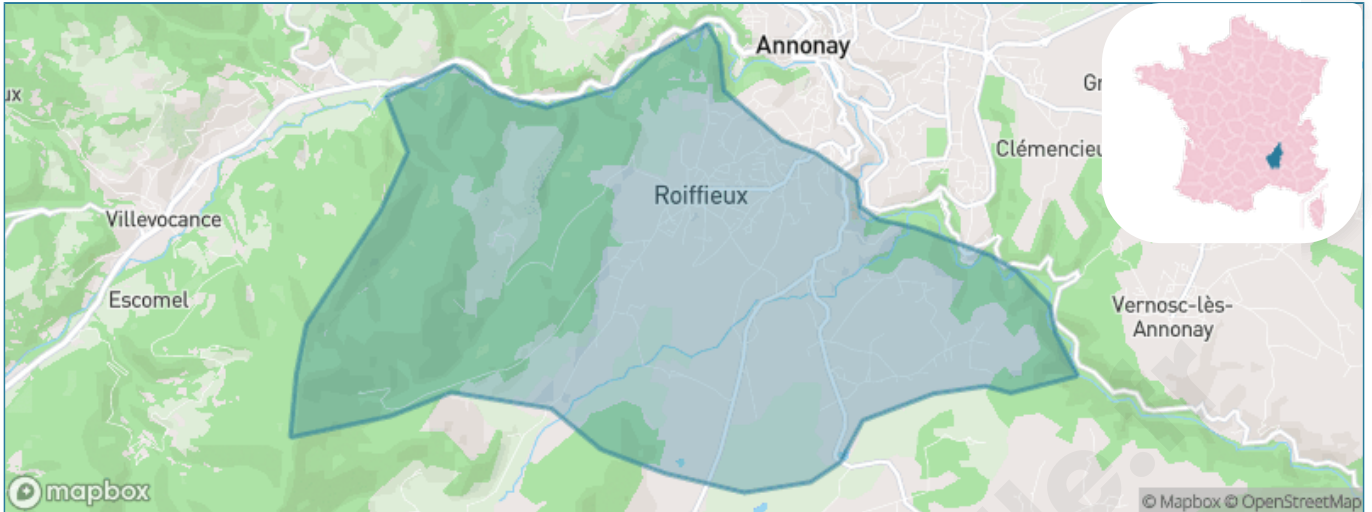

Version web

Ville de Roiffieux

Présenté par

BIEN dans
ma **VILLE** 

Sommaire

Situation géographique	3
Statistiques sur la population	4
Evolution du nombre d'habitants	4
Tranche d'âge	5
0-14 ans	5
15-29 ans	5
30-44 ans	5
45-59 ans	5
60-74 ans	5
75-89 ans	5
90 ans et +	5
Activité professionnelle	5
Agriculteurs	5
Artisans, Commerçants	5
Cadres et sup.	5
Professions intermédiaires	5
Employé	5
Ouvrier	5
Retraité	5
Autres	5
Niveau de diplôme	6
Sans diplôme ou CEP	6
Brevet, BEPC, DNB	6
CAP-BEP ou équivalent	6
BAC ou équivalent	6
BAC+2	6
BAC+3 ou +4	6
BAC+5 ou plus	6
Composition des ménages	6
Couple sans enfant	6
Couple avec enfant(s)	6
Famille monoparentale	6
Colocation / Autre	6
Personnes seules	6
Profils électoraux	7
Premier tour	7
Sécurité	8
Evolution du nombre d'infractions	8
Pour comparer	9
Services à la population	10
Commerce	10
Éducation	10
Villes autour de Roiffieux	11

Situation géographique

i Informations clés

- **Région** : Auvergne-Rhône-Alpes
- **Département** : Ardèche
- **Code postal** : 07100
- **Superficie** : 19 km²

Statistiques sur la population

Nombre d'habitants