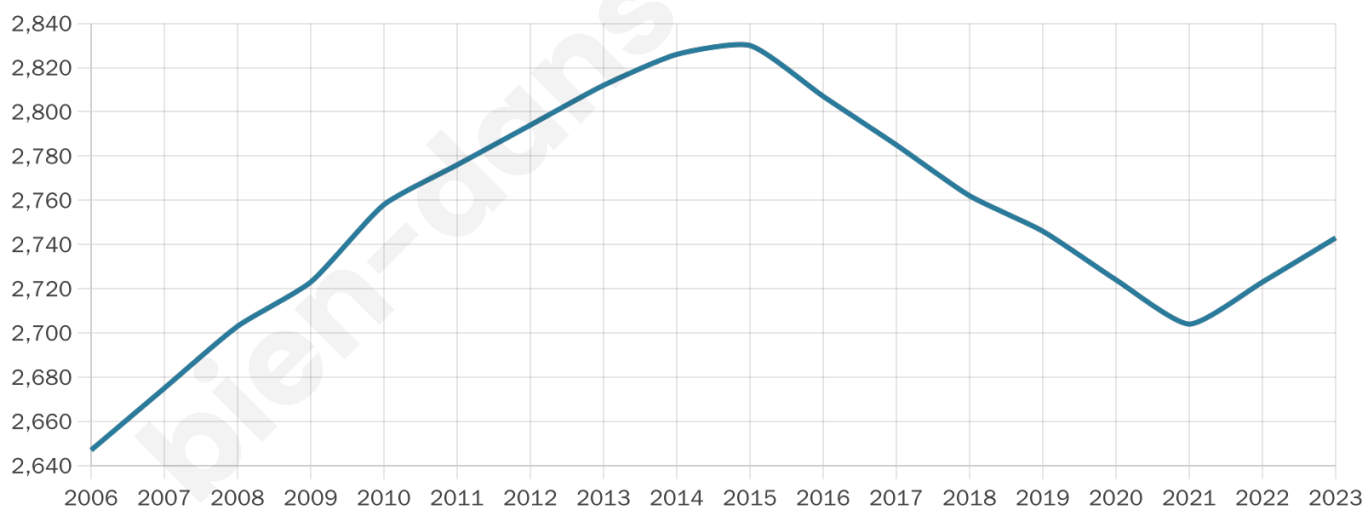

Version web

Ville de Roiffieux

Présenté par

BIEN dans
ma **VILLE** 

Sommaire

Situation géographique	3
Statistiques sur la population	4
Evolution du nombre d'habitants	4
Tranche d'âge	5
0-14 ans	5
15-29 ans	5
30-44 ans	5
45-59 ans	5
60-74 ans	5
75-89 ans	5
90 ans et +	5
Activité professionnelle	5
Agriculteurs	5
Artisans, Commerçants	5
Cadres et sup.	5
Professions intermédiaires	5
Employé	5
Ouvrier	5
Retraité	5
Autres	5
Niveau de diplôme	6
Sans diplôme ou CEP	6
Brevet, BEPC, DNB	6
CAP-BEP ou équivalent	6
BAC ou équivalent	6
BAC+2	6
BAC+3 ou +4	6
BAC+5 ou plus	6
Composition des ménages	6
Couple sans enfant	6
Couple avec enfant(s)	6
Famille monoparentale	6
Colocation / Autre	6
Personnes seules	6
Profils électoraux	7
Premier tour	7
Sécurité	8
Evolution du nombre d'infractions	8
Pour comparer	9
Services à la population	10
Commerce	10
Éducation	10
Villes autour de Roiffieux	11

2 743

Age moyen

46 ans

Pop active

43.9%

Taux chômage

5.3%

Pop densité

144 h/km²

Revenu moyen

24 140 €/an

Evolution du nombre d'habitants

Sources : Institut national de la statistique et des études économiques (insee) selon Les dernières parutions officielles de 2024 portant sur les années 2020, 2021 et 2022.