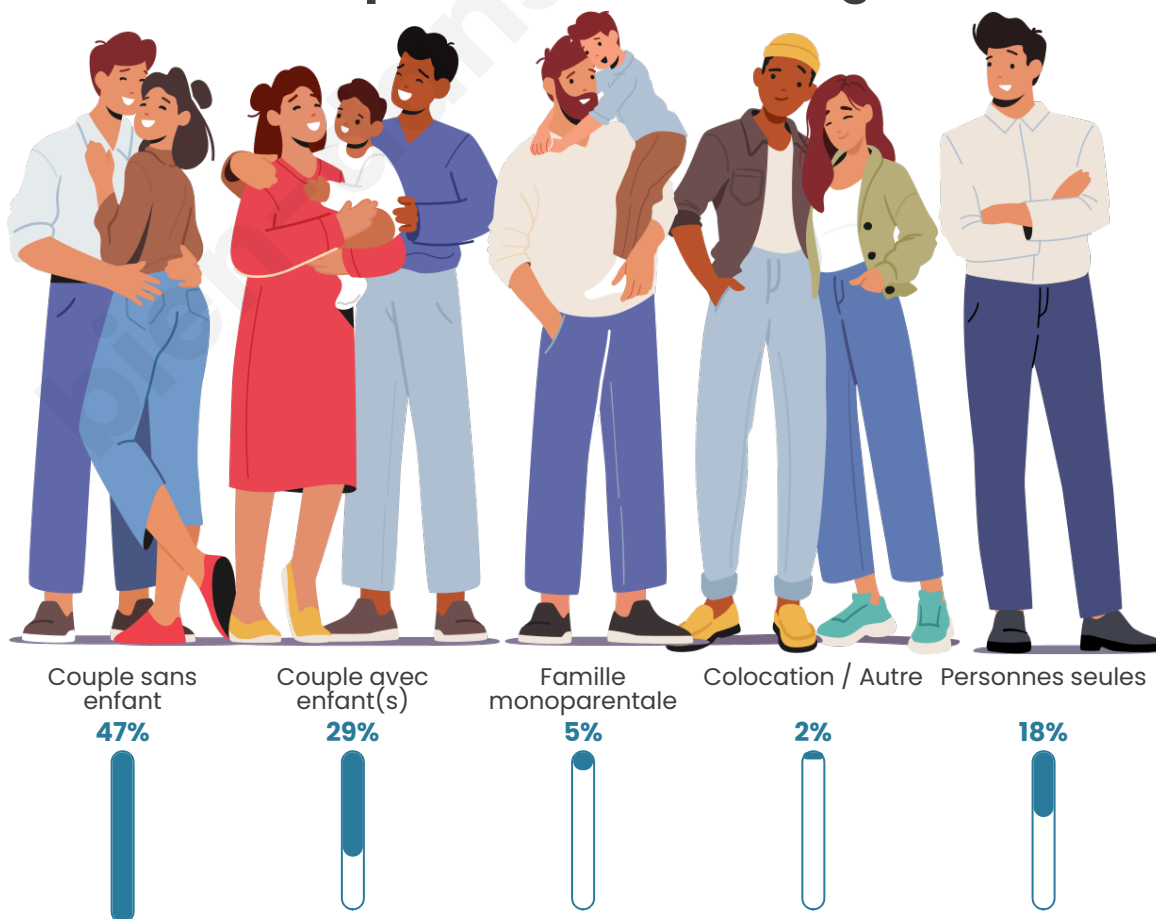

Tranche d'âge

Activité professionnelle

Niveau de diplôme

Composition des ménages

Profils électoraux

Premier tour

	Marine LE PEN	29.59 %
	Emmanuel MACRON	26.55 %
	Jean-Luc MÉLENCHON	14.99 %
	Éric ZEMMOUR	6.37 %
	Yannick JADOT	5.52 %
	Valérie PÉCRESE	5.07 %
	Jean LASSALLE	4.34 %
	Nicolas DUPONT-AIGNAN	2.93 %
	Fabien ROUSSEL	2.25 %
	Anne HIDALGO	1.92 %
	Nathalie ARTHAUD	0.23 %
	Philippe POUTOU	0.23 %