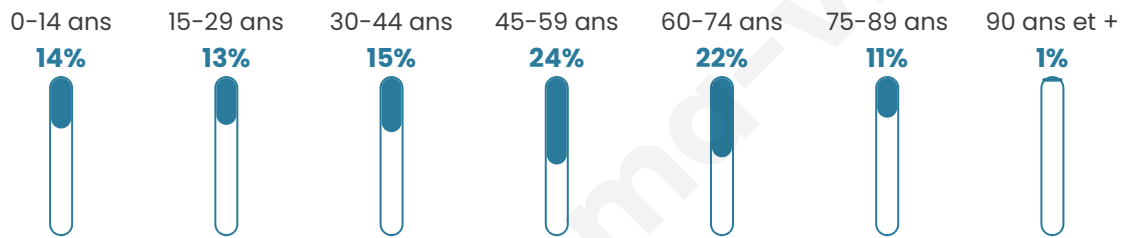

2 743

Age moyen

46 ans

Pop active

43.9%

Taux chômage

5.3%

Pop densité

144 h/km²

Revenu moyen

24 140 €/an

Evolution du nombre d'habitants

Sources : Institut national de la statistique et des études économiques (insee) selon Les dernières parutions officielles de 2024 portant sur les années 2020, 2021 et 2022.

Tranche d'âge

Activité professionnelle

Niveau de diplôme

Composition des ménages

Profils électoraux

Premier tour

	Marine LE PEN	29.59 %
	Emmanuel MACRON	26.55 %
	Jean-Luc MÉLENCHON	14.99 %
	Éric ZEMMOUR	6.37 %
	Yannick JADOT	5.52 %
	Valérie PÉCRESE	5.07 %
	Jean LASSALLE	4.34 %
	Nicolas DUPONT-AIGNAN	2.93 %
	Fabien ROUSSEL	2.25 %
	Anne HIDALGO	1.92 %
	Nathalie ARTHAUD	0.23 %
	Philippe POUTOU	0.23 %

2 181 inscrits

Participation : 82.94%

Votes blancs : 1.49%

Votes nuls : 0.44%

Second tour

	Emmanuel MACRON	51,05 %
	Marine LE PEN	48,95 %

2 180 inscrits

Participation : 81.15%