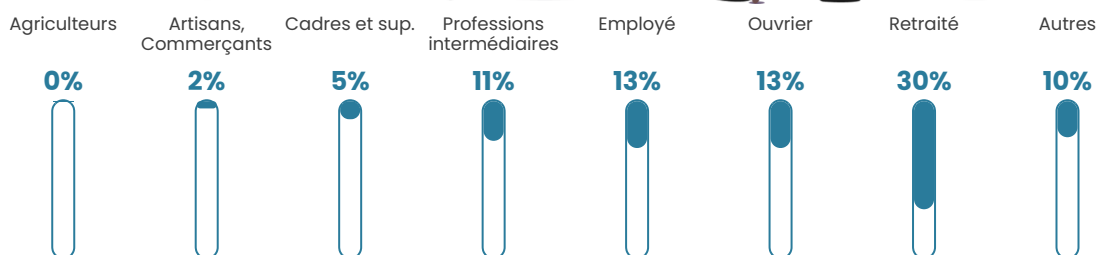

144 h/km²

Revenu moyen

24 140 €/an

Evolution du nombre d'habitants

Sources : Institut national de la statistique et des études économiques (insee) selon Les dernières parutions officielles de 2024 portant sur les années 2020, 2021 et 2022.

Tranche d'âge

Activité professionnelle

Niveau de diplôme

Composition des ménages

Profils électoraux

Premier tour

	Marine LE PEN	29.59 %
	Emmanuel MACRON	26.55 %
	Jean-Luc MÉLENCHON	14.99 %
	Éric ZEMMOUR	6.37 %
	Yannick JADOT	5.52 %
	Valérie PÉCRESE	5.07 %
	Jean LASSALLE	4.34 %
	Nicolas DUPONT-AIGNAN	2.93 %
	Fabien ROUSSEL	2.25 %
	Anne HIDALGO	1.92 %
	Nathalie ARTHAUD	0.23 %
	Philippe POUTOU	0.23 %