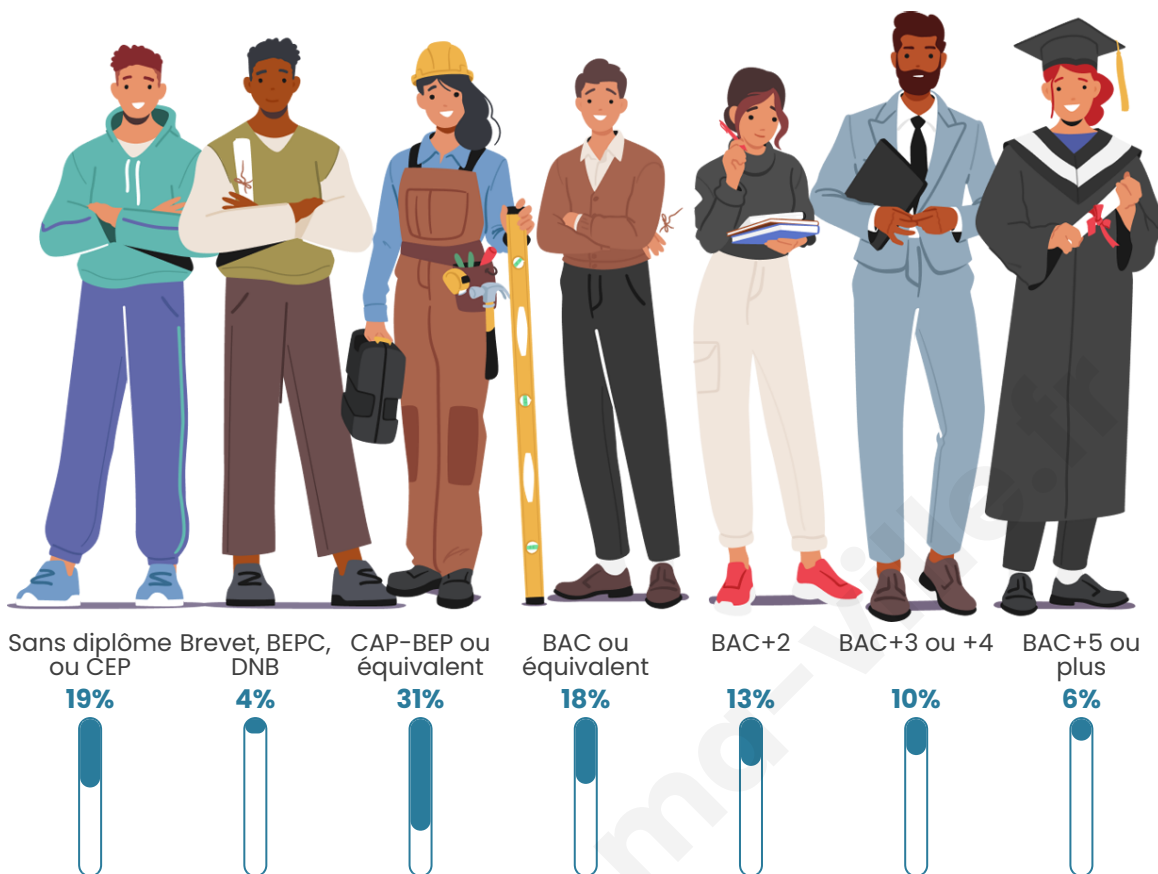

44 ans

Pop active

47.1%

Taux chômage

6.9%

Pop densité

177 h/km²

Revenu moyen

Tranche d'âge

Activité professionnelle

Niveau de diplôme

Composition des ménages

Profils électoraux

Premier tour

	Marine LE PEN	39.27 %
	Emmanuel MACRON	24.15 %
	Jean-Luc MÉLENCHON	8.87 %
	Éric ZEMMOUR	5.79 %
	Valérie PÉCRESSE	5.32 %
	Jean LASSALLE	4.78 %
	Nicolas DUPONT-AIGNAN	4.55 %
	Yannick JADOT	2.78 %
	Anne HIDALGO	1.54 %
	Philippe POUTOU	1.54 %
	Fabien ROUSSEL	0.85 %
	Nathalie ARTHAUD	0.54 %