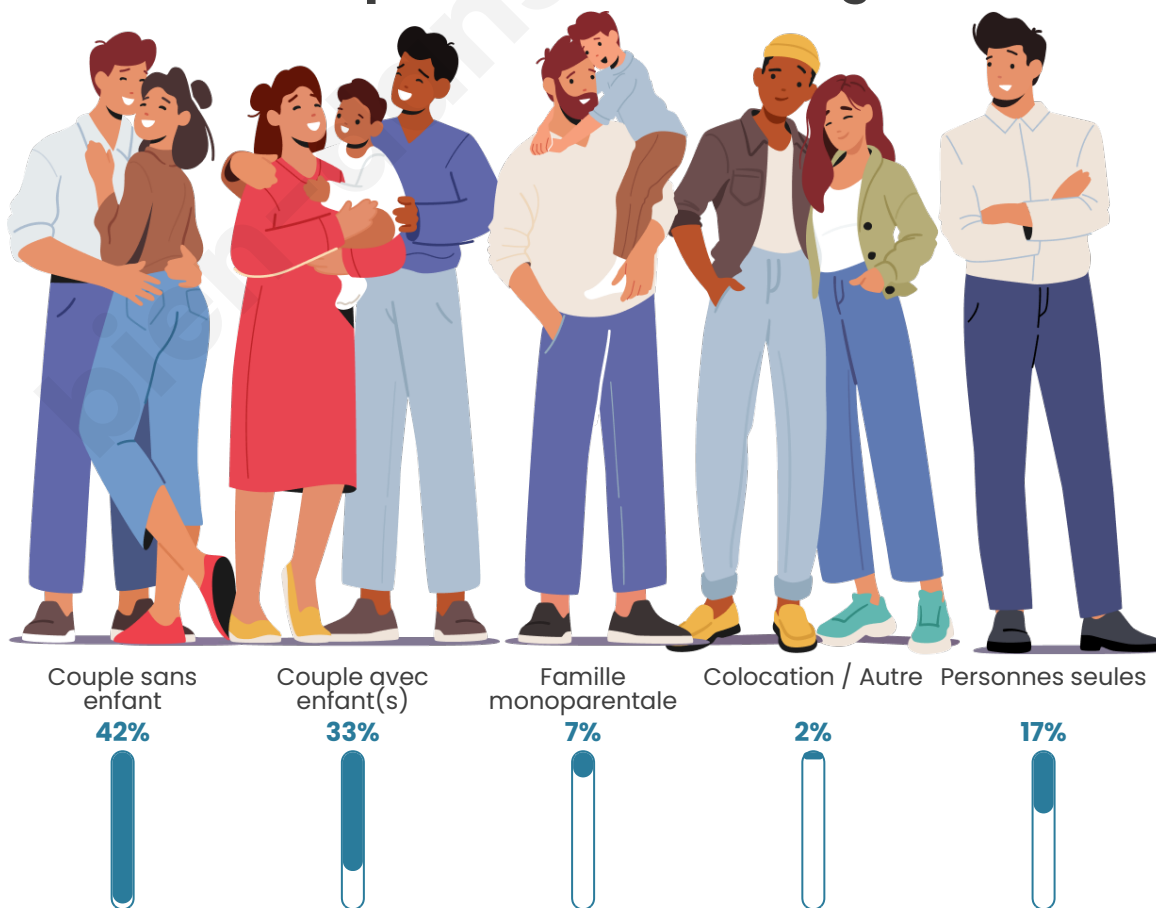

Tranche d'âge

Activité professionnelle

Niveau de diplôme

Composition des ménages

Profils électoraux

Premier tour

	Marine LE PEN	39.27 %
	Emmanuel MACRON	24.15 %
	Jean-Luc MÉLENCHON	8.87 %
	Éric ZEMMOUR	5.79 %
	Valérie PÉCRESSE	5.32 %
	Jean LASSALLE	4.78 %
	Nicolas DUPONT-AIGNAN	4.55 %
	Yannick JADOT	2.78 %
	Anne HIDALGO	1.54 %
	Philippe POUTOU	1.54 %
	Fabien ROUSSEL	0.85 %
	Nathalie ARTHAUD	0.54 %