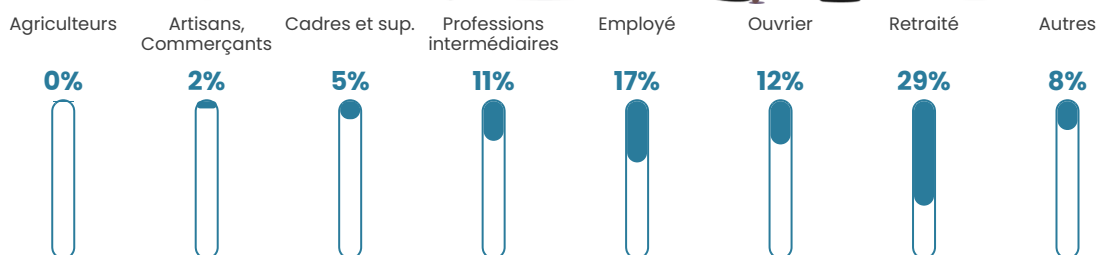

44 ans

Pop active

47.1%

Taux chômage

6.9%

Pop densité

177 h/km²

Revenu moyen

24 620 €/an

Evolution du nombre d'habitants

Sources : Institut national de la statistique et des études économiques (insee) selon Les dernières parutions officielles de 2024 portant sur les années 2020, 2021 et 2022.

Tranche d'âge

Activité professionnelle

Niveau de diplôme

Composition des ménages

Profils électoraux

Premier tour

	Marine LE PEN	39.27 %
	Emmanuel MACRON	24.15 %
	Jean-Luc MÉLENCHON	8.87 %
	Éric ZEMMOUR	5.79 %
	Valérie PÉCRESSE	5.32 %
	Jean LASSALLE	4.78 %
	Nicolas DUPONT-AIGNAN	4.55 %
	Yannick JADOT	2.78 %
	Anne HIDALGO	1.54 %
	Philippe POUTOU	1.54 %
	Fabien ROUSSEL	0.85 %
	Nathalie ARTHAUD	0.54 %