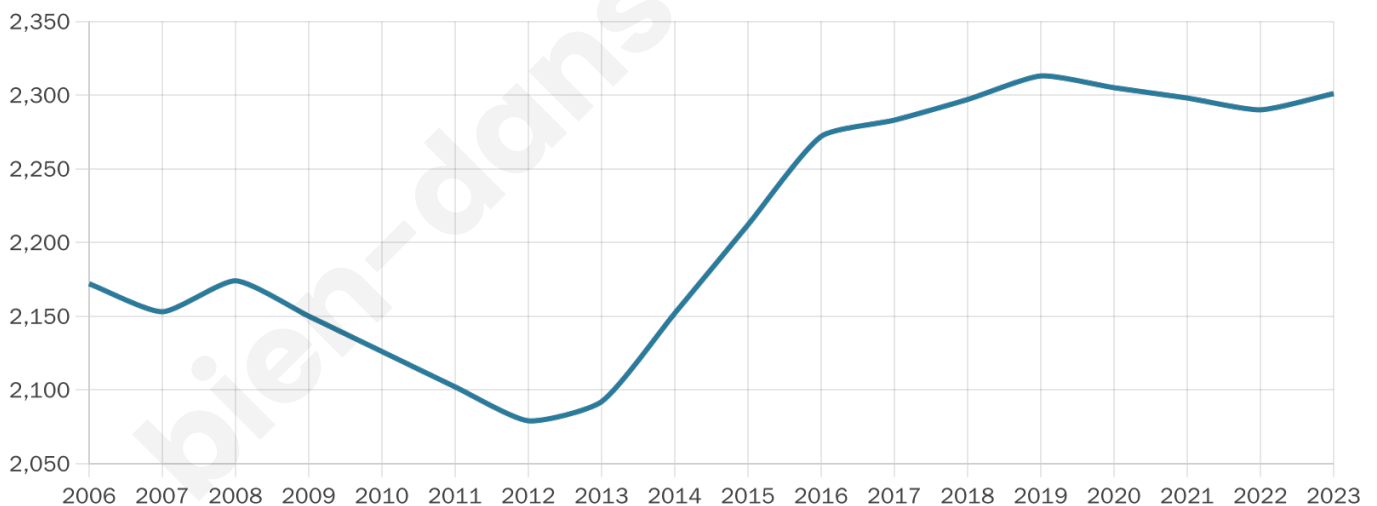

44 ans

Pop active

47.1%

Taux chômage

6.9%

Pop densité

177 h/km²

Revenu moyen

24 620 €/an

Evolution du nombre d'habitants

Sources : Institut national de la statistique et des études économiques (insee) selon Les dernières parutions officielles de 2024 portant sur les années 2020, 2021 et 2022.