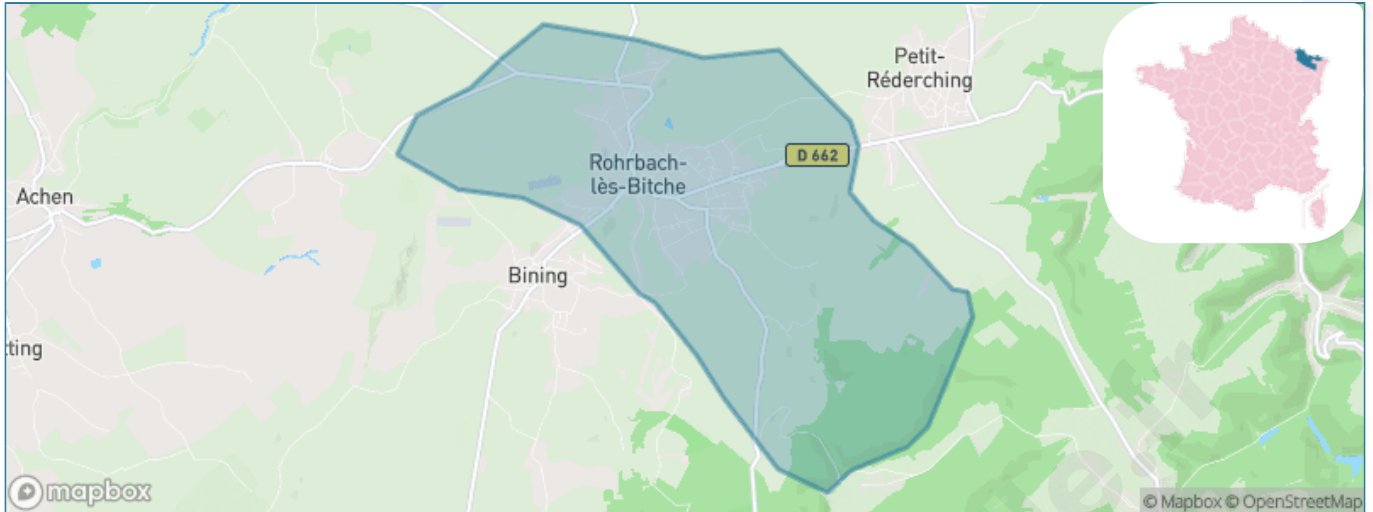

Version web

Ville de Rohrbach-lès- Bitche

Présenté par

BIEN dans
ma **VILLE** 

Sommaire

Situation géographique	3
Statistiques sur la population	4
Evolution du nombre d'habitants	4
Tranche d'âge	5
0-14 ans	5
15-29 ans	5
30-44 ans	5
45-59 ans	5
60-74 ans	5
75-89 ans	5
90 ans et +	5
Activité professionnelle	5
Agriculteurs	5
Artisans, Commerçants	5
Cadres et sup.	5
Professions intermédiaires	5
Employé	5
Ouvrier	5
Retraité	5
Autres	5
Niveau de diplôme	6
Sans diplôme ou CEP	6
Brevet, BEPC, DNB	6
CAP-BEP ou équivalent	6
BAC ou équivalent	6
BAC+2	6
BAC+3 ou +4	6
BAC+5 ou plus	6
Composition des ménages	6
Couple sans enfant	6
Couple avec enfant(s)	6
Famille monoparentale	6
Colocation / Autre	6
Personnes seules	6
Profil électoraux	7
Premier tour	7
Sécurité	8
Evolution du nombre d'infractions	8
Pour comparer	9
Services à la population	10
Commerce	10
Éducation	10
Villes autour de Rohrbach-lès-Bitche	12
Avis sur la ville de Rohrbach-lès-Bitche	13
Moyenne par critère	13
Villes autour de Rohrbach-lès-Bitche	13
Répartition des avis par note	13
Répartition des avis par note	13

Situation géographique

i Informations clés

- **Région** : Grand Est
- **Département** : Moselle
- **Code postal** : 57410
- **Superficie** : 13 km²

Statistiques sur la population

Nombre d'habitants

2 301

Age moyen