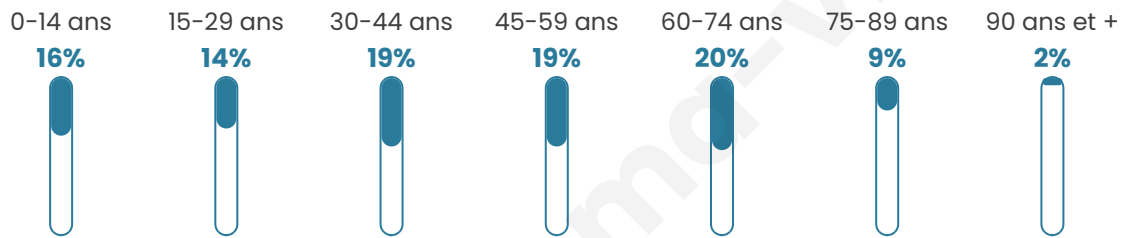

44 ans

Pop active

47.1%

Taux chômage

6.9%

Pop densité

177 h/km²

Revenu moyen

Tranche d'âge

Activité professionnelle

Niveau de diplôme

Composition des ménages

Profils électoraux

Premier tour

	Marine LE PEN	39.27 %
	Emmanuel MACRON	24.15 %
	Jean-Luc MÉLENCHON	8.87 %
	Éric ZEMMOUR	5.79 %
	Valérie PÉCRESSE	5.32 %
	Jean LASSALLE	4.78 %
	Nicolas DUPONT-AIGNAN	4.55 %
	Yannick JADOT	2.78 %
	Anne HIDALGO	1.54 %
	Philippe POUTOU	1.54 %
	Fabien ROUSSEL	0.85 %
	Nathalie ARTHAUD	0.54 %